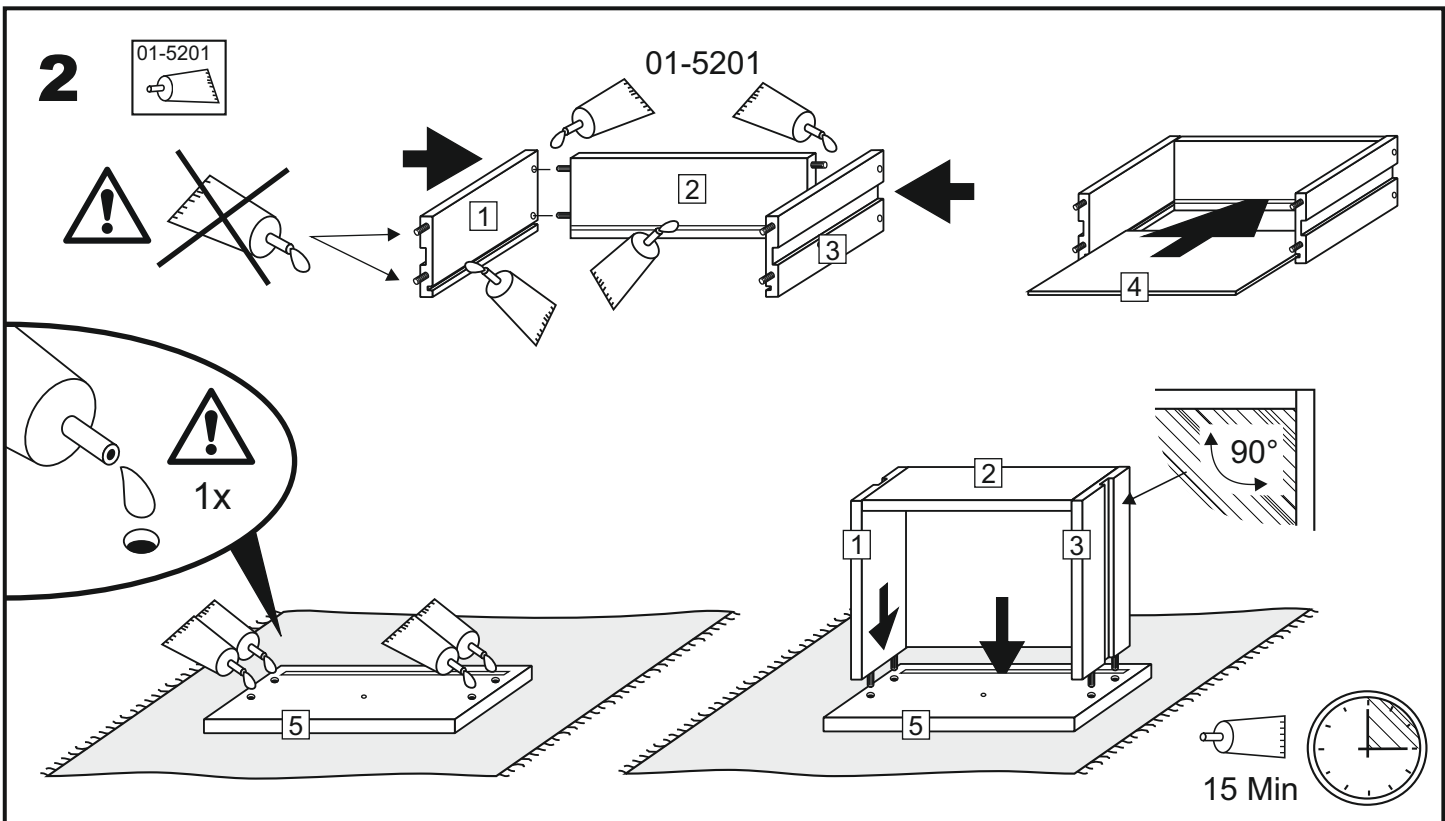

01-9525

2

SCHIEBETÜR

- | | | | |
|-----------|-----------------------------|-----------|-------------------------|
| D | Montageanleitung | GB | Assembly instructions |
| FR | Notice de montage | IT | Istruzioni di montaggio |
| NL | Handleiding voor de montage | PL | Instrukcja montażu |
| CZ | Montážní návod | SK | Návod na montáž |
| HU | Szerelési útmutató | RO | Instrucțiuni de montaj |
| TR | Montaj talimati | RU | Инструкция по монтажу |