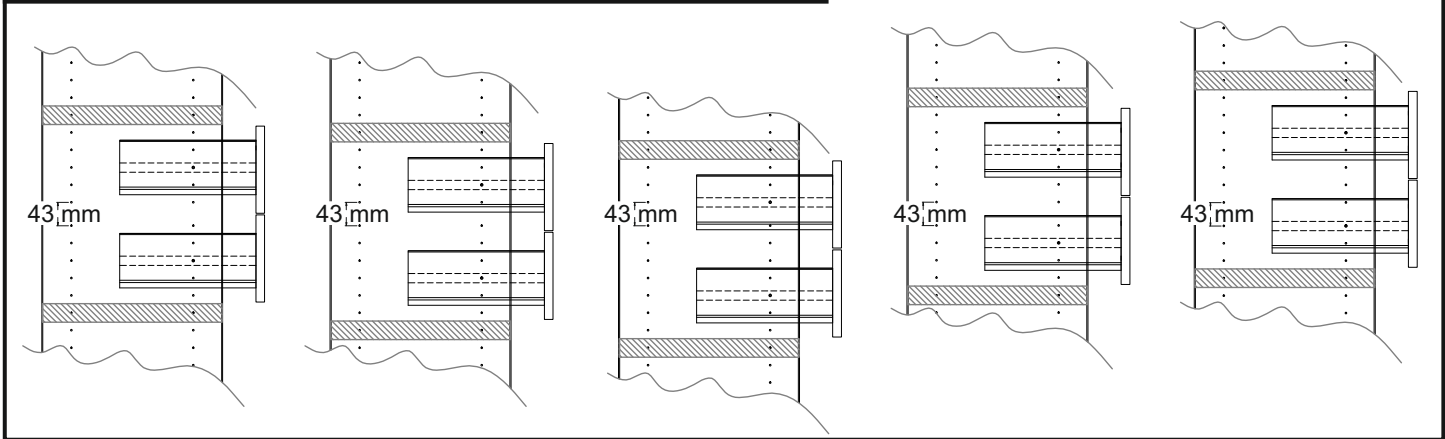

01-9525

2

SCHIEBETÜR

- | | | | |
|-----------|-----------------------------|-----------|-------------------------|
| D | Montageanleitung | GB | Assembly instructions |
| FR | Notice de montage | IT | Istruzioni di montaggio |
| NL | Handleiding voor de montage | PL | Instrukcja montażu |
| CZ | Montážní návod | SK | Návod na montáž |
| HU | Szerelési útmutató | RO | Instrucțiuni de montaj |
| TR | Montaj talimati | RU | Инструкция по монтажу |