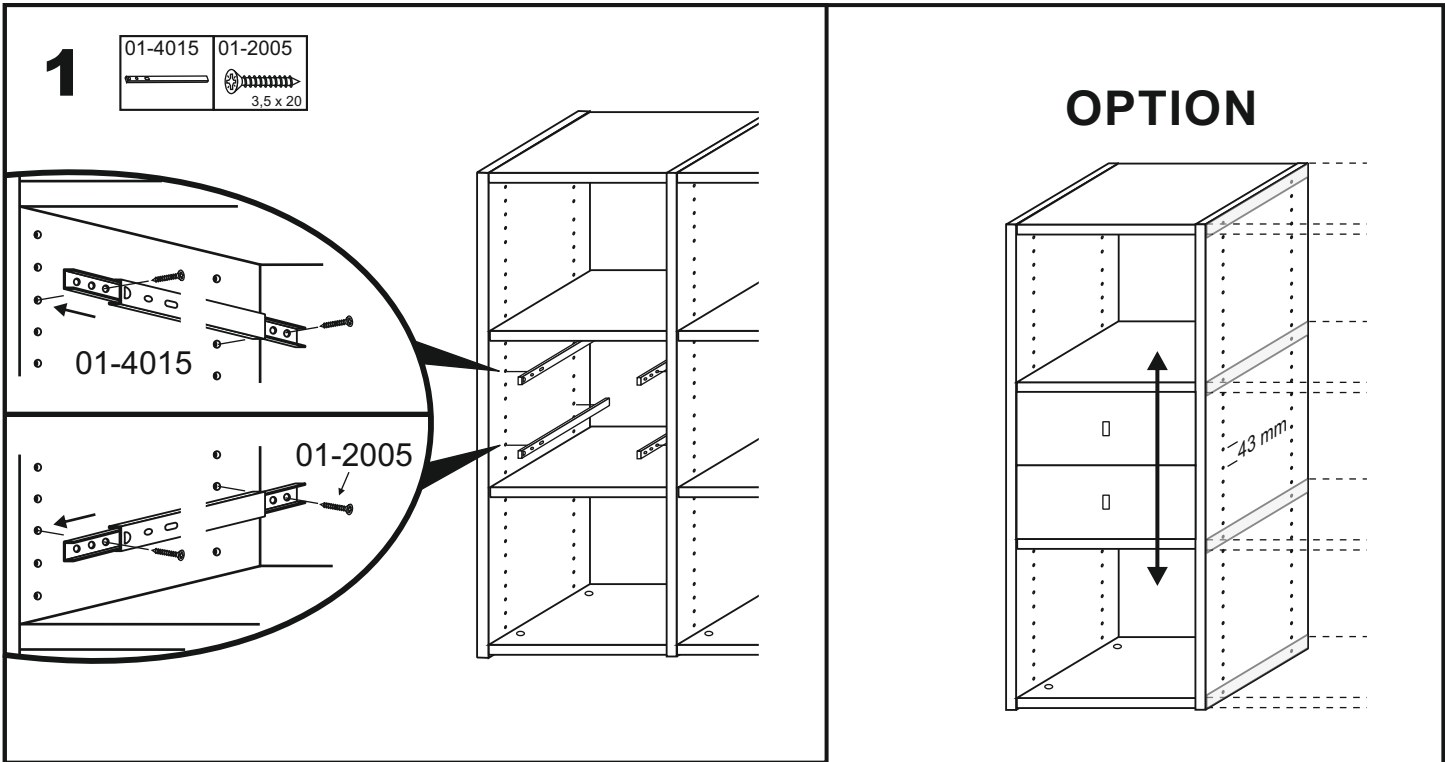

01-9525

2

SCHIEBETÜR

- | | | | |
|-----------|-----------------------------|-----------|-------------------------|
| D | Montageanleitung | GB | Assembly instructions |
| FR | Notice de montage | IT | Istruzioni di montaggio |
| NL | Handleiding voor de montage | PL | Instrukcja montażu |
| CZ | Montážní návod | SK | Návod na montáž |
| HU | Szerelési útmutató | RO | Instrucțiuni de montaj |
| TR | Montaj talimati | RU | Инструкция по монтажу |