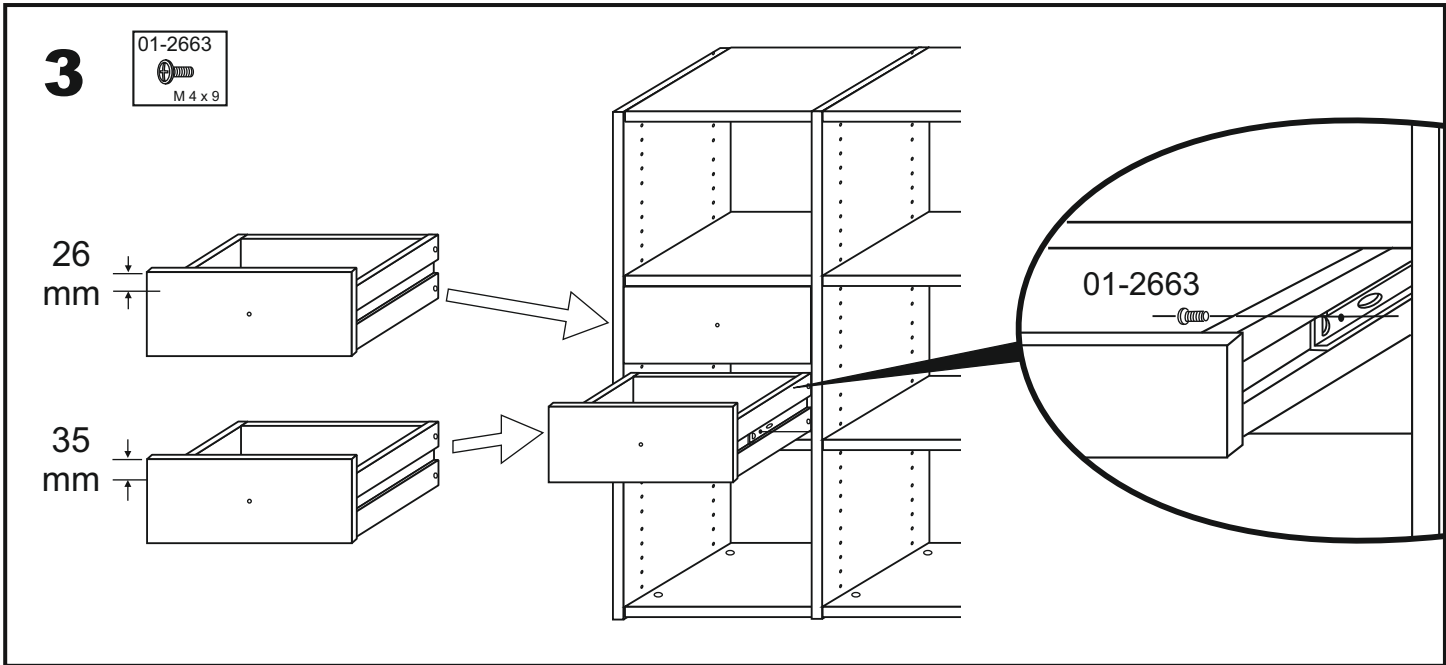

01-9525

2

SCHIEBETÜR

- | | | | |
|-----------|-----------------------------|-----------|-------------------------|
| D | Montageanleitung | GB | Assembly instructions |
| FR | Notice de montage | IT | Istruzioni di montaggio |
| NL | Handleiding voor de montage | PL | Instrukcja montażu |
| CZ | Montážní návod | SK | Návod na montáž |
| HU | Szerelési útmutató | RO | Instrucțiuni de montaj |
| TR | Montaj talimati | RU | Инструкция по монтажу |