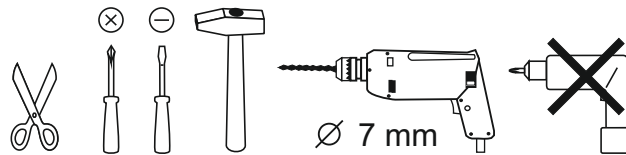

(PL) Instrukcja montażu

(SK) Návod na montáž

(RO) Instrucțiuni de montare

(RU) инструкции по монтажу

0104291 - 14 / E.N. - 16.08.19

SCHUBKÄSTEN

- | | |
|---------------------------------------|-----------------------------------|
| D Montageanleitung | GB Assembly instructions |
| FR Notice de montage | IT Istruzioni di montaggio |
| NL Handleiding voor de montage | PL Instrukcja montażu |
| CZ Montážní návod | SK Návod na montáž |
| HU Szerelési útmutató | RO Instrucțiuni de montare |
| TR Montaj talimati | RU инструкции по монтажу |