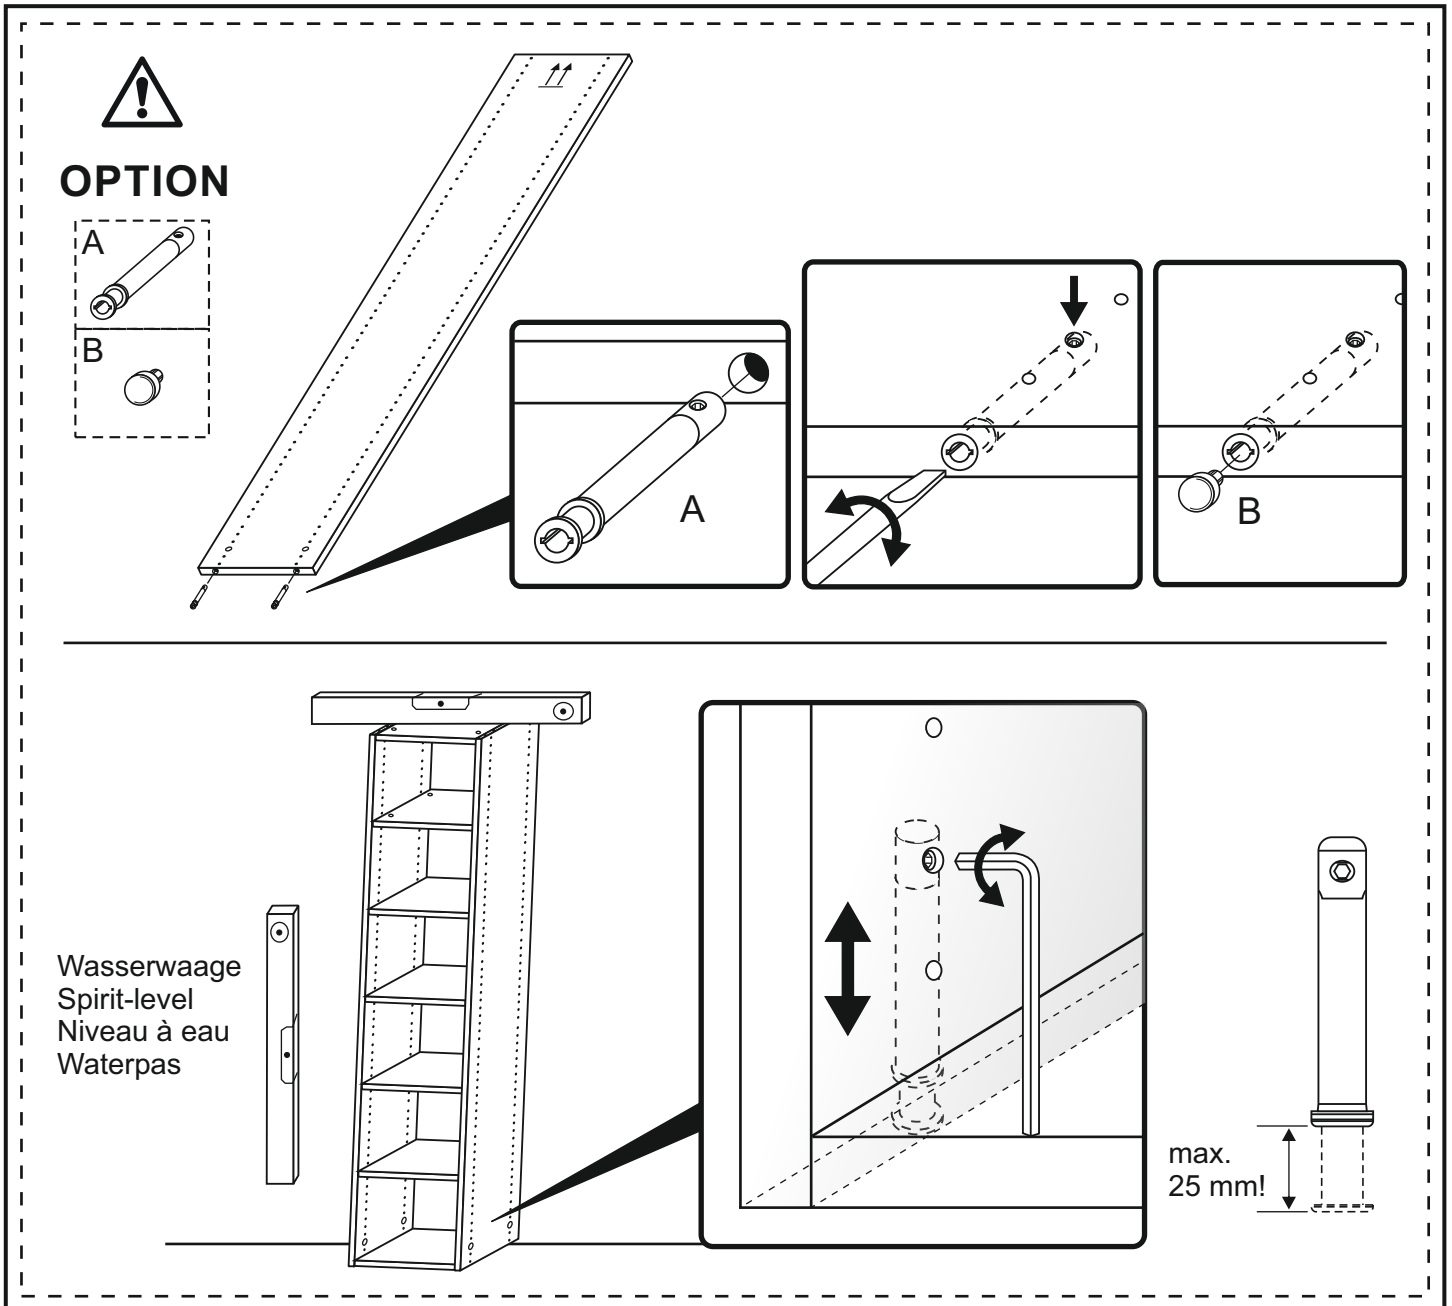

(PL) Instrukcja montażu

(SK) Návod na montáž

(RO) Instrucțiuni de montare

(RU) инструкции по монтажу

0104291 - 14 / E.N. - 16.08.19

SCHUBKÄSTEN

- | | |
|---------------------------------------|-----------------------------------|
| D Montageanleitung | GB Assembly instructions |
| FR Notice de montage | IT Istruzioni di montaggio |
| NL Handleiding voor de montage | PL Instrukcja montażu |
| CZ Montážní návod | SK Návod na montáž |
| HU Szerelési útmutató | RO Instrucțiuni de montare |
| TR Montaj talimati | RU инструкции по монтажу |