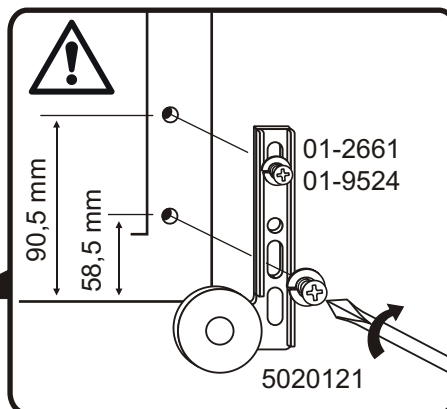

5

5020120	5020121	01-9524	01-2661
2	2	6	6