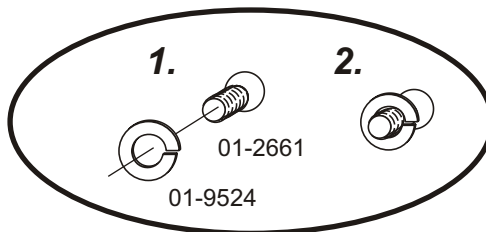

5

5020120	5020121	01-9524	01-2661
2	2	6	6