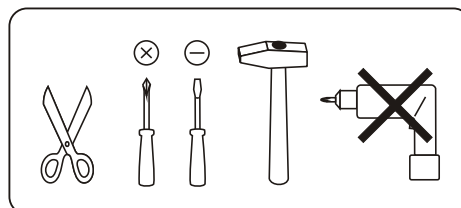

01-9525

2

SCHIEBETÜR

- | | | | |
|-----------|-----------------------------|-----------|-------------------------|
| D | Montageanleitung | GB | Assembly instructions |
| FR | Notice de montage | IT | Istruzioni di montaggio |
| NL | Handleiding voor de montage | PL | Instrukcja montażu |
| CZ | Montážní návod | SK | Návod na montáž |
| HU | Szerelési útmutató | RO | Instrucțiuni de montaj |
| TR | Montaj talimati | RU | Инструкция по монтажу |