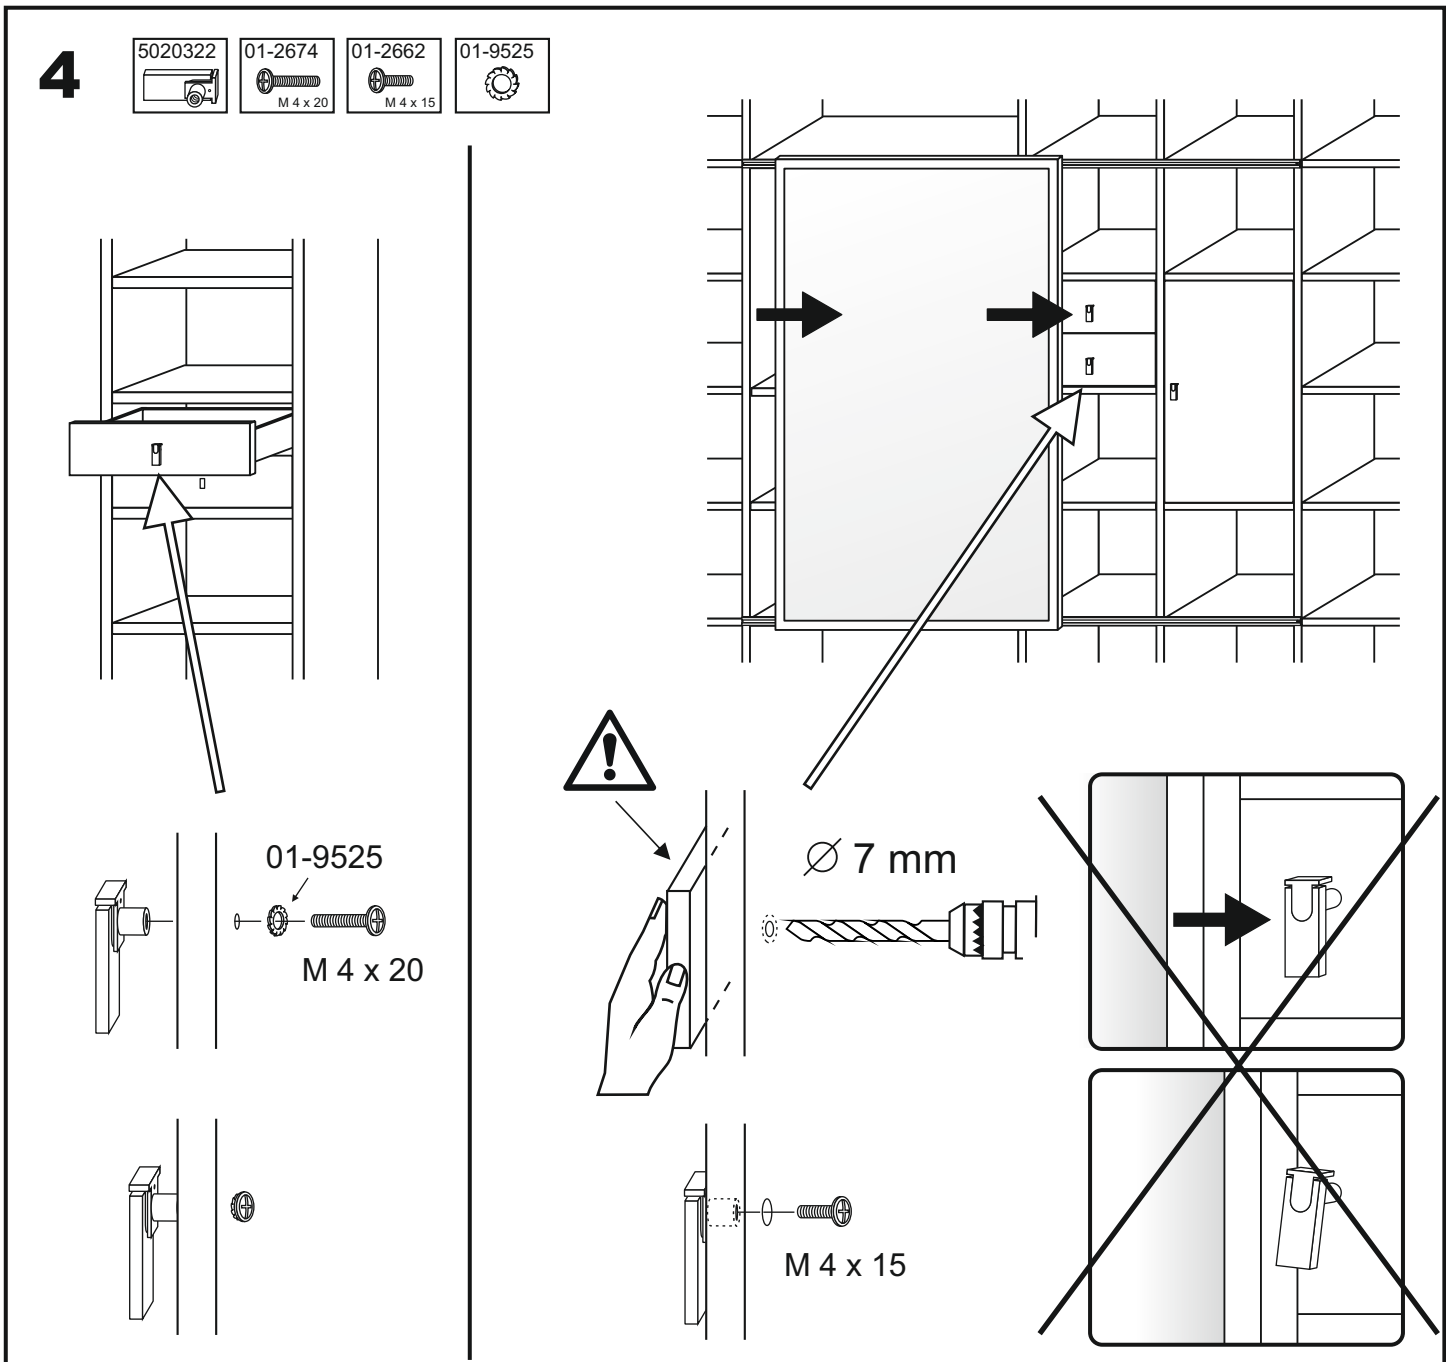

01-9525

2

SCHIEBETÜR

- | | | | |
|-----------|-----------------------------|-----------|-------------------------|
| D | Montageanleitung | GB | Assembly instructions |
| FR | Notice de montage | IT | Istruzioni di montaggio |
| NL | Handleiding voor de montage | PL | Instrukcja montażu |
| CZ | Montážní návod | SK | Návod na montáž |
| HU | Szerelési útmutató | RO | Instrucțiuni de montaj |
| TR | Montaj talimati | RU | Инструкция по монтажу |