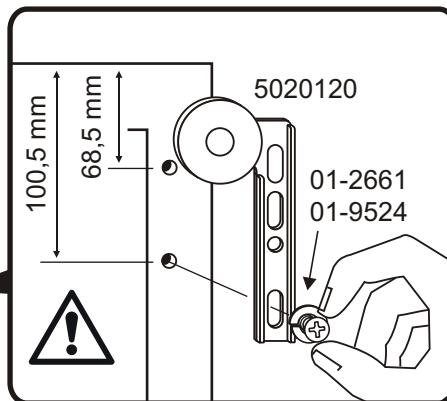

5

5020120	5020121	01-9524	01-2661
2	2	6	6