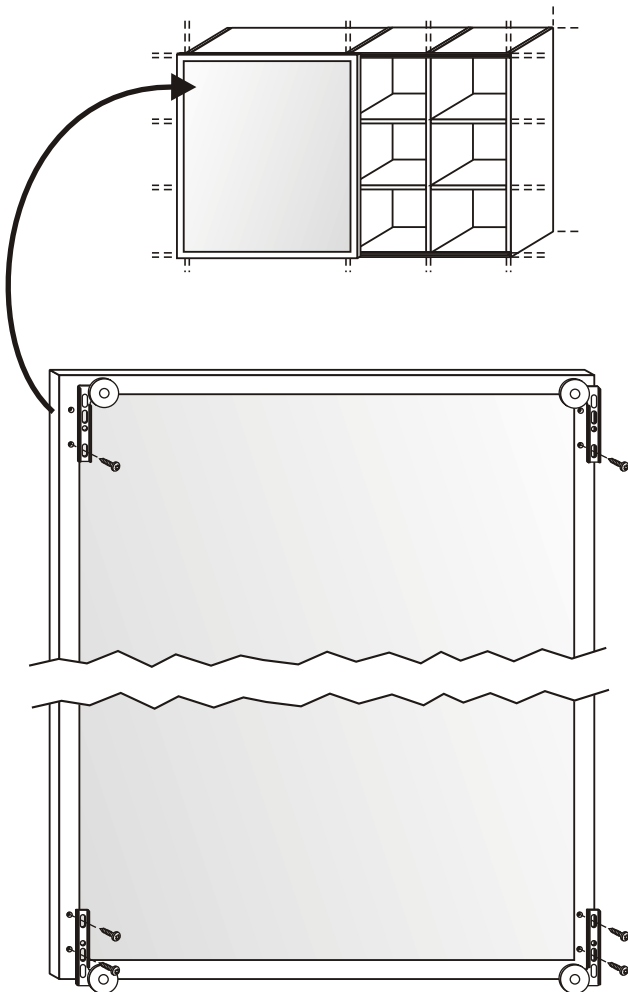

5

5020120	5020121	01-9524	01-2661
2	2	6	6