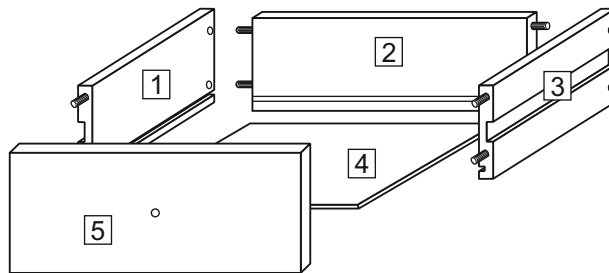

0 mm
10
20
30
40
50
60
70
80
90
100
110
120
130
140
150
160
170
180
190
200

Service - Assistenza - Dienstverlening - Serwis Servis Szerviz - Servicii - статистическая служба

Name · Nom · Nome · Naam
Nazwa · Jméno · Názov · Név
Denumire · Isim · название

Nr. · No. · N° · номеро · Č · Sz

Тур · Type · Tip · Típus · Tipo · тип

01-4015

4

01-2005

8

01-2663

4

01-5201

1

5020322

2

01-2674

2

01-2662

2

01-9525

2