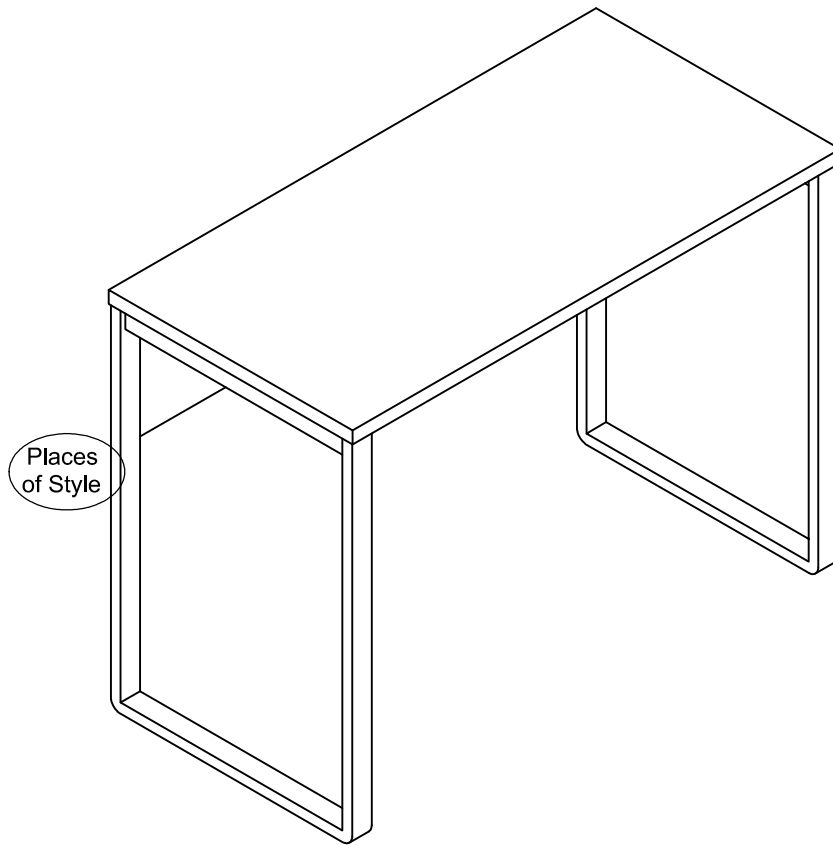

Art. Nr. 6128 0316,7537 3817

HNO-016

- | | |
|-----------------------------------------|-------------------------------------|
| (D) Montageanleitung | (GB) Assembly instructions |
| (FR) Notice de montage | (IT) Istruzioni di montaggio |
| (NL) Handleiding voor de montage | (PL) Instrukcja montazu |
| (CZ) Montážní návod | (SK) Návod na montáž |
| (HU) Szerelési útmutató | (RO) Instrucțiuni de montaj |
| (TR) Montaj talimati | (RU) Инструкция по монтажу |

- A** 15x12 **x8**
 - B** 7x35 **x4**
 - C** 7x35 **x4**
 - D** 6x55 **x4**
 - E** 4MM **x1**
 - F** **x1**
- G** M6xØ25 **x4**
 - H** **x1**

N	Size/MaB (mm)	Qty	✓	N	Size/MaB (mm)	Qty	✓
1	1000x500x25	1		3	495x40x725	1	
2	916x248x15	1		4	495x40x725	1	