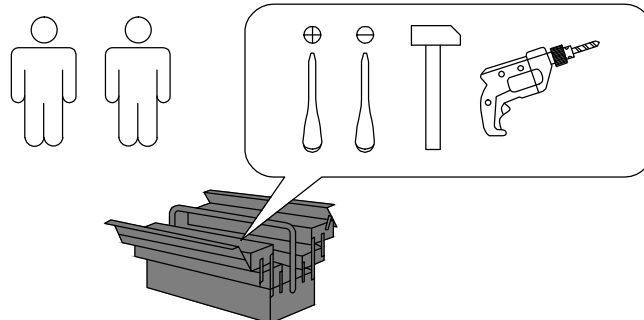

Art. Nr. 6128 0316,7537 3817

HNO-016

(D) Montageanleitung	(GB) Assembly instructions
(FR) Notice de montage	(IT) Istruzioni di montaggio
(NL) Handleiding voor de montage	(PL) Instrukcja montazu
(CZ) Montážní návod	(SK) Návod na montáž
(HU) Szerelési útmutató	(RO) Instrucțiuni de montaj
(TR) Montaj talimati	(RU) Инструкция по монтажу

Ausgabe:20240108