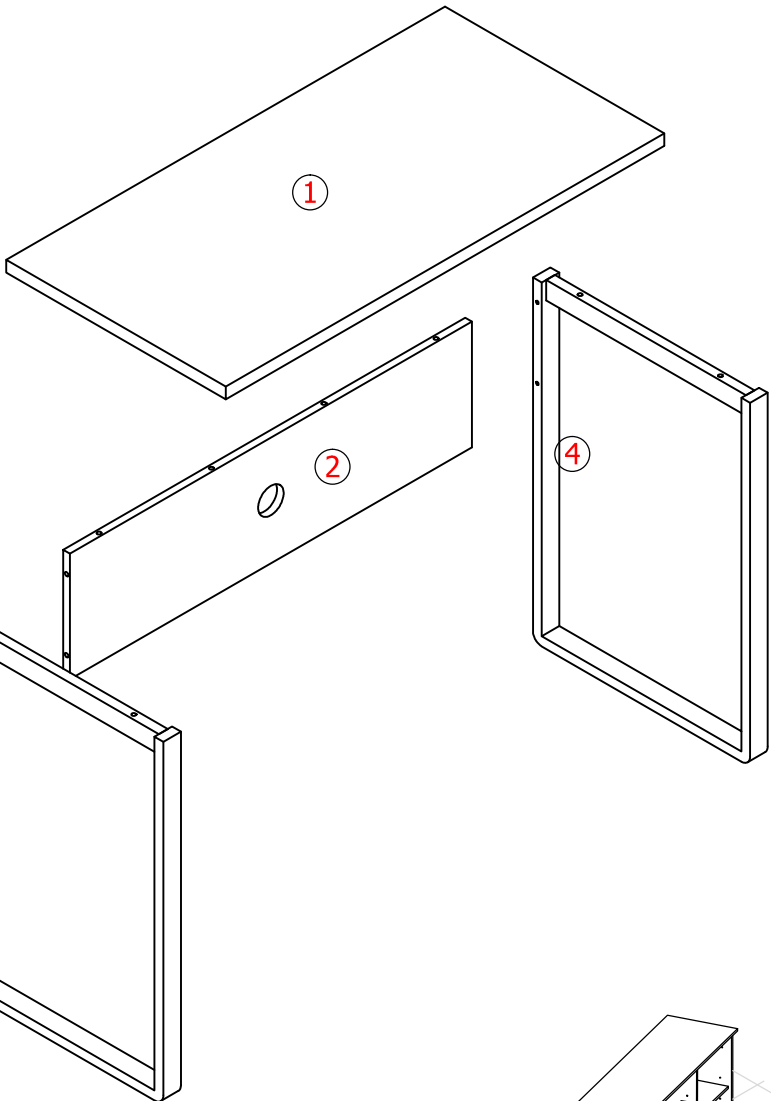

Art. Nr. 6128 0316,7537 3817

HNO-016

- | | |
|-----------------------------------------|-------------------------------------|
| (D) Montageanleitung | (GB) Assembly instructions |
| (FR) Notice de montage | (IT) Istruzioni di montaggio |
| (NL) Handleiding voor de montage | (PL) Instrukcja montazu |
| (CZ) Montážní návod | (SK) Návod na montáž |
| (HU) Szerelési útmutató | (RO) Instrucțiuni de montaj |
| (TR) Montaj talimati | (RU) Инструкция по монтажу |

- A** 15x12 **x8**
 - B** 7x35 **x4**
 - C** 7x35 **x4**
 - D** 6x55 **x4**
 - E** 4MM **x1**
 - F** **x1**
- G** M6xØ25 **x4**
 - H** **x1**

N	Size/MaB (mm)	Qty	✓	N	Size/MaB (mm)	Qty	✓
1	1000x500x25	1		3	495x40x725	1	
2	916x248x15	1		4	495x40x725	1	

1

B 7x35
x4

2

C 7x35
x4

G M6xØ25
x4

- A 15x12  x4
- D 6x55  x4
- F  x1