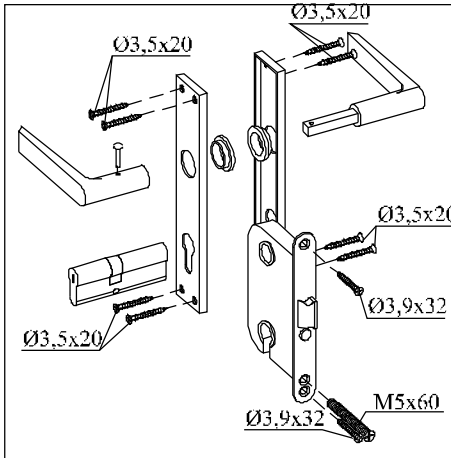

	TR1	1965	1	Türrahmen links	409224
	TR2	1965	1	Türrahmen rechts	409225
	TR3	1760	1	Über Türrahmen	409226
	TR4	1500	1	Türstufe	409227
	T1	1850x 765	1	Tür	289006
	T2	1850x 765	1		289006
	F1	1500x 990	2	Fenster	409102

→||←40mm

5,98 x 4,00

40053

	Pos.	Dim	Stck.
	A	Ø5.0 x 100	52
	B	Ø3.5 x 35	130
	E	Ø2.0 x 40	420
	F	Ø2.0 x 50	520

	M6.0 x 80	4
	Ø6.0	8
	M6	4

→||←40mm

5,98 x 4,00

40053

→||←40mm

5,98 x 4,00

40053

5

6

→||←40mm

5,98 x 4,00

40053

7

8

→||←40mm

5,98 x 4,00

40053

9

10

→||←40mm