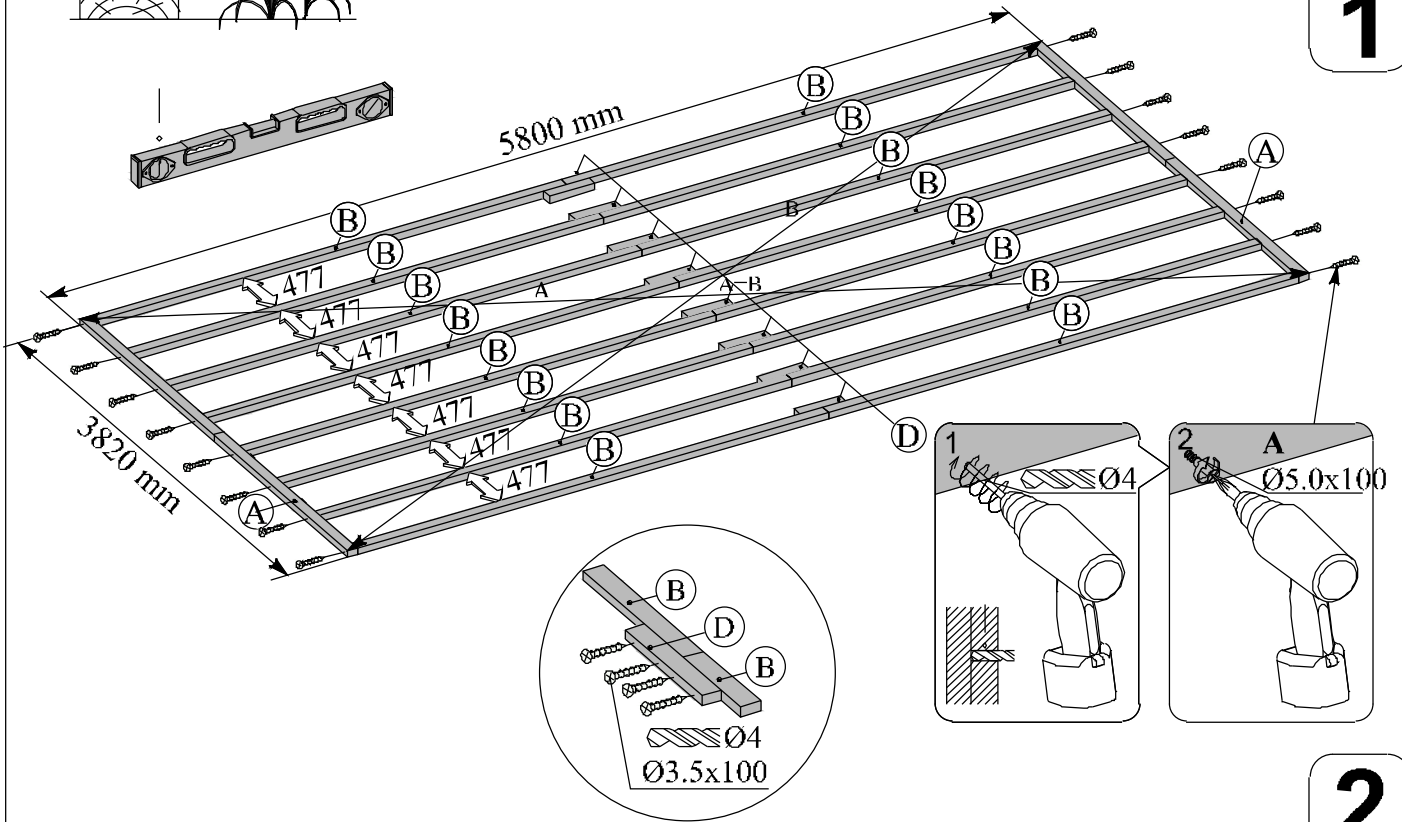

→||←40mm

5,98 x 4,00

40053

	Pos.	Dim	Stck.
	A	Ø5.0 x 100	52
	B	Ø3.5 x 35	130
	E	Ø2.0 x 40	420
	F	Ø2.0 x 50	520

	M6.0 x 80	4
	Ø6.0	8
	M6	4

→||←40mm

5,98 x 4,00

40053

OPTION

1

2

→||←40mm

5,98 x 4,00

40053

3

4

→||←40mm

5,98 x 4,00

40053

5

6

→||←40mm

5,98 x 4,00

40053

7

8

→||←40mm

5,98 x 4,00

40053

9

10

→||←40mm