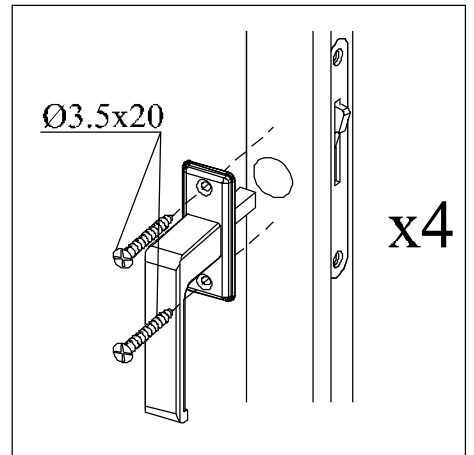

	TR1	1965	1	Türrahmen links	409224
	TR2	1965	1	Türrahmen rechts	409225
	TR3	1760	1	Über Türrahmen	409226
	TR4	1500	1	Türstufe	409227
	T1	1850x 765	1	Tür	289006
	T2	1850x 765	1		289006
	F1	1500x 990	2	Fenster	409102

→||←40mm

5,98 x 4,00

40053

	Pos.	Dim	Stck.
	A	Ø5.0 x 100	52
	B	Ø3.5 x 35	130
	E	Ø2.0 x 40	420
	F	Ø2.0 x 50	520

	M6.0 x 80	4
	Ø6.0	8
	M6	4

→||←40mm

5,98 x 4,00

40053

7

8

→||←40mm

5,98 x 4,00

40053

9

10

→||←40mm