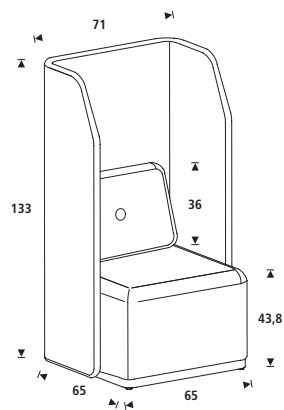

Acabados panel trasero
Back panel finishes

*Bajo pedido / *On request / *Auf Anforterung / *Sur demande

Acabados módulos
Module finishes

Medidas / Sizes (cm)

Ref.	cm (embalaje / packaging)	kg / m ³ (embalaje / packaging)
1804-4-1	135x74x69	25,00 kg / 0,689 m ³