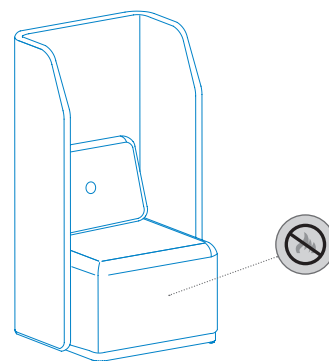

Acabados panel trasero
Back panel finishes

*Bajo pedido / *On request / *Auf Anforterung / *Sur demande

Acabados módulos
Module finishes

Medidas / Sizes (cm)

Ref.	cm (embalaje / packaging)	kg / m ³ (embalaje / packaging)
1804-4-1	135x74x69	25,00 kg / 0,689 m ³