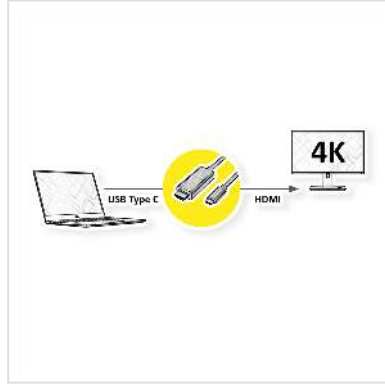

# ROLINE USB Typ C - HDMI Adapterkabel, ST/ST, 5 m

<b>Artikelnummer</b>	11.04.5843
<b>Hersteller</b>	ROLINE
<b>Hersteller-Art.-Nr.</b>	11.04.5843
<b>EAN (Einzelstück)</b>	7630049610132

**roline**  
Designed for Professionals

**Dieses Adapterkabel ermöglicht es Ihnen, das Display Ihres Geräts mit USB Typ C Anschluss auf einen HDMI fähigen Monitor oder Projektor zu spiegeln oder zu erweitern - mit einer maximalen Auflösung in Höhe von 3840x2160 @60Hz!**

- USB 3.1 Typ C zu HDMI Kabeladapter für für Macbook, Ultrabook, Notebook/Laptop oder PC
- Damit können Sie Ihr Display auf einen HDMI-fähigen Fernseher oder -Monitor spiegeln oder erweitern
- Anschlüsse: HDMI-Buchse und Typ C Stecker
- Maximale Auflösung: 3840x2160 mit 60Hz

## Technische Daten

Hersteller	ROLINE
Produktgruppe	Adapter, Terminatoren, Konverter
Produkttyp	USB-HDMI Adapter
Farbe	schwarz
Länge	5 m
Anschlüsse Seite 1 (PC)	USB Typ C
Anschlüsse Seite 2 (Peripherie)	HDMI Typ A
Seite 1 Typ des Anschlusses	USB Typ C (USB-C)