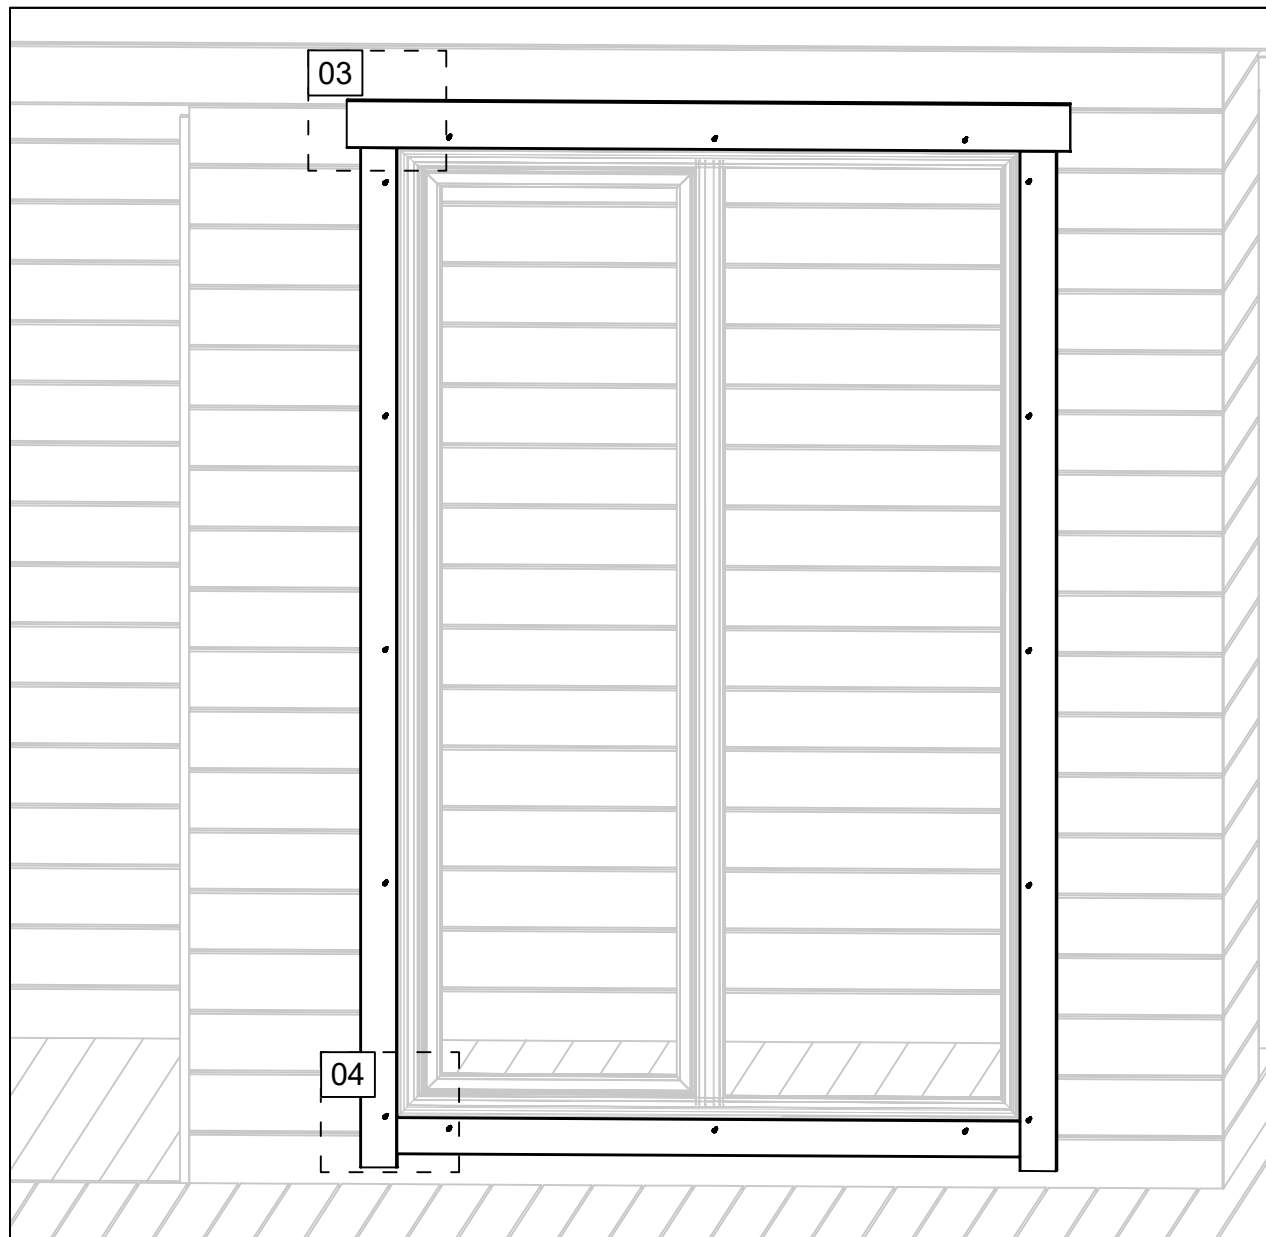

Pos

28.07.2021 Piece list - Stückliste - Liste des pièces - Elementi - Stuklijst - Tükitalabel
600x1832 ALP.A1.P RAL 7016

1/1

Q

P
(mm)

L
(mm)

Glass size - Glasgröße - Taille de la vitre - Misura del vetro - Glas afmeting - Klaasi mõõt: 465x1697 mm

522x1754 mm

Pos

09.09.2021 Piece list - Stückliste - Liste des pièces - Elementi - Stuklijst - Tükítabel
1171x1832 ALP.TA1.P RAL 7016

1/1

Q

P
(mm)

L
(mm)

Glass size - Glasgröße - Taille de la vitre - Misura del vetro - Glas afmeting - Klaasi mõõt: 542x1778 mm
Glass size - Glasgröße - Taille de la vitre - Misura del vetro - Glas afmeting - Klaasi mõõt: 465x1701 mm

1097x1758 mm

Pos

13.09.2021 Piece list - Stückliste - Liste des pièces - Elementi - Stuklijst - Tükítabel
1588x1980 ALP.2R.P RAL 7016

1/1

Q

P
(mm)

L
(mm)

Glass size - Glasgröße - Taille de la vitre - Misura del vetro - Glas afmeting - Klaasi mõõt: 648,5x1778 mm

1478x1870 mm

03

03

03

HS9