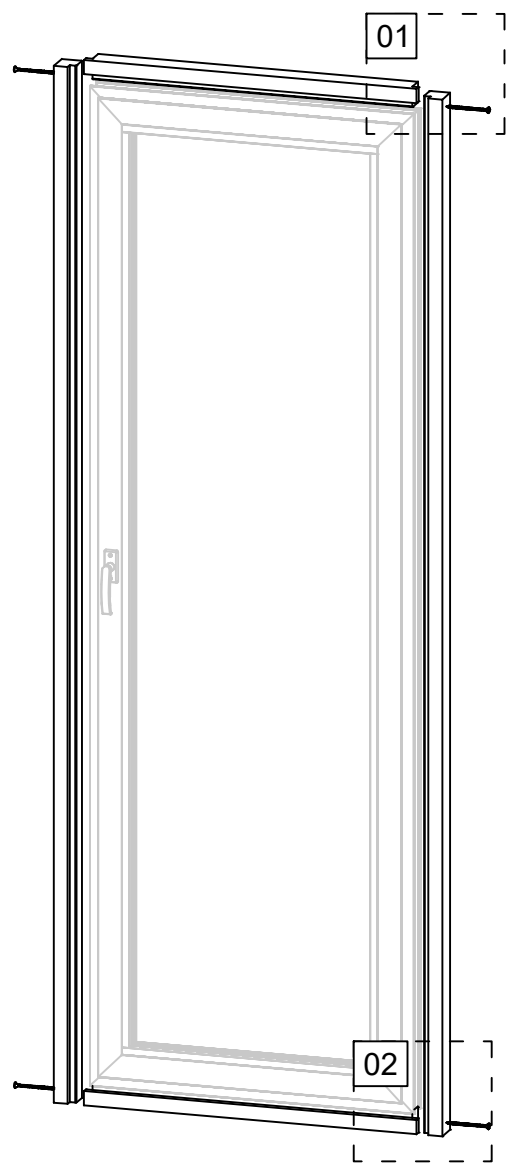

Pos

28.07.2021 Piece list - Stückliste - Liste des pièces - Elementi - Stuklijst - Tükitalabel
600x1832 ALP.A1.P RAL 7016

1/1

Q

P
(mm)

L
(mm)

Glass size - Glasgröße - Taille de la vitre - Misura del vetro - Glas afmeting - Klaasi mõõt: 465x1697 mm

522x1754 mm

Pos

09.09.2021 Piece list - Stückliste - Liste des pièces - Elementi - Stuklijst - Tükítabel
1171x1832 ALP.TA1.P RAL 7016

1/1

Q

P
(mm)

L
(mm)

Glass size - Glasgröße - Taille de la vitre - Misura del vetro - Glas afmeting - Klaasi mõõt: 542x1778 mm
Glass size - Glasgröße - Taille de la vitre - Misura del vetro - Glas afmeting - Klaasi mõõt: 465x1701 mm

1097x1758 mm

Pos

13.09.2021 Piece list - Stückliste - Liste des pièces - Elementi - Stuklijst - Tükítabel
1588x1980 ALP.2R.P RAL 7016

1/1

Q

P
(mm)

L
(mm)

Glass size - Glasgröße - Taille de la vitre - Misura del vetro - Glas afmeting - Klaasi mõõt: 648,5x1778 mm

1478x1870 mm

03

03

03

HS9