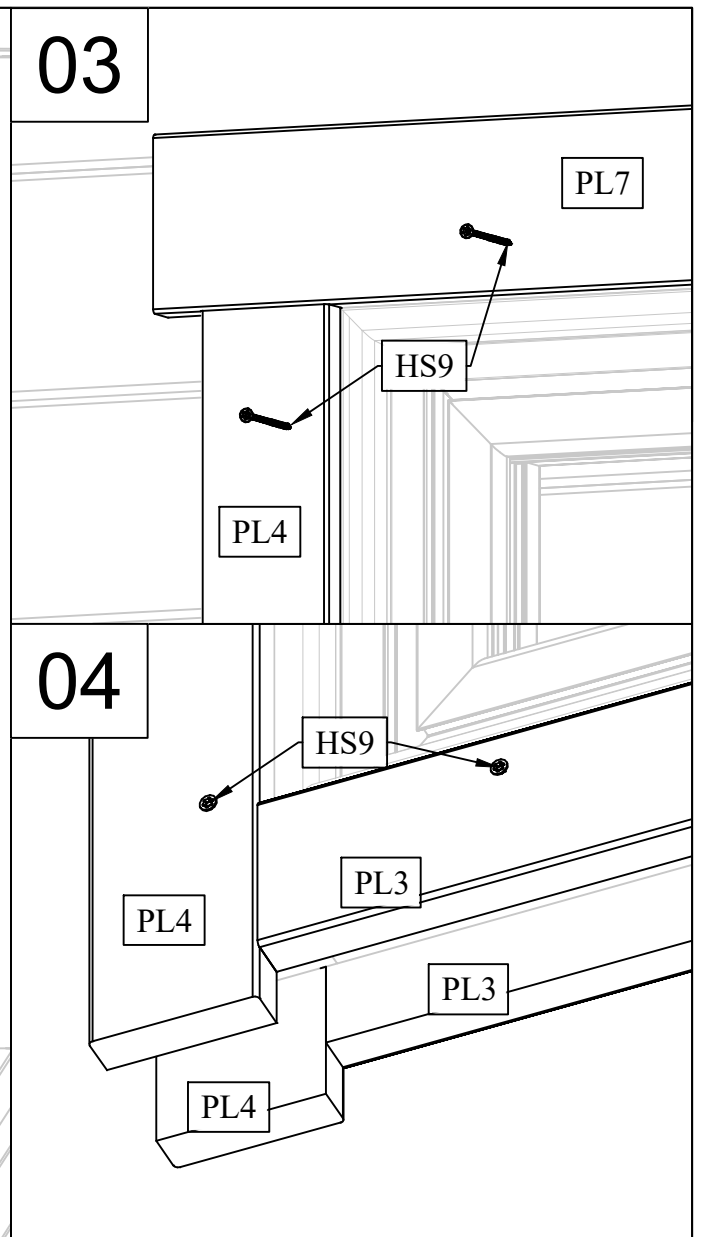

Pos

28.07.2021 Piece list - Stückliste - Liste des pièces - Elementi - Stuklijst - Tükitalabel
600x1832 ALP.A1.P RAL 7016

1/1

Q

P
(mm)

L
(mm)

Glass size - Glasgröße - Taille de la vitre - Misura del vetro - Glas afmeting - Klaasi mõõt: 465x1697 mm

522x1754 mm

Pos

09.09.2021 Piece list - Stückliste - Liste des pièces - Elementi - Stuklijst - Tükítabel
1171x1832 ALP.TA1.P RAL 7016

1/1

Q

P
(mm)

L
(mm)

Glass size - Glasgröße - Taille de la vitre - Misura del vetro - Glas afmeting - Klaasi mõõt: 542x1778 mm
Glass size - Glasgröße - Taille de la vitre - Misura del vetro - Glas afmeting - Klaasi mõõt: 465x1701 mm

1097x1758 mm

Pos

13.09.2021 Piece list - Stückliste - Liste des pièces - Elementi - Stuklijst - Tükítabel
1588x1980 ALP.2R.P RAL 7016

1/1

Q

P
(mm)

L
(mm)

Glass size - Glasgröße - Taille de la vitre - Misura del vetro - Glas afmeting - Klaasi mõõt: 648,5x1778 mm

1478x1870 mm

03

03

03

HS9