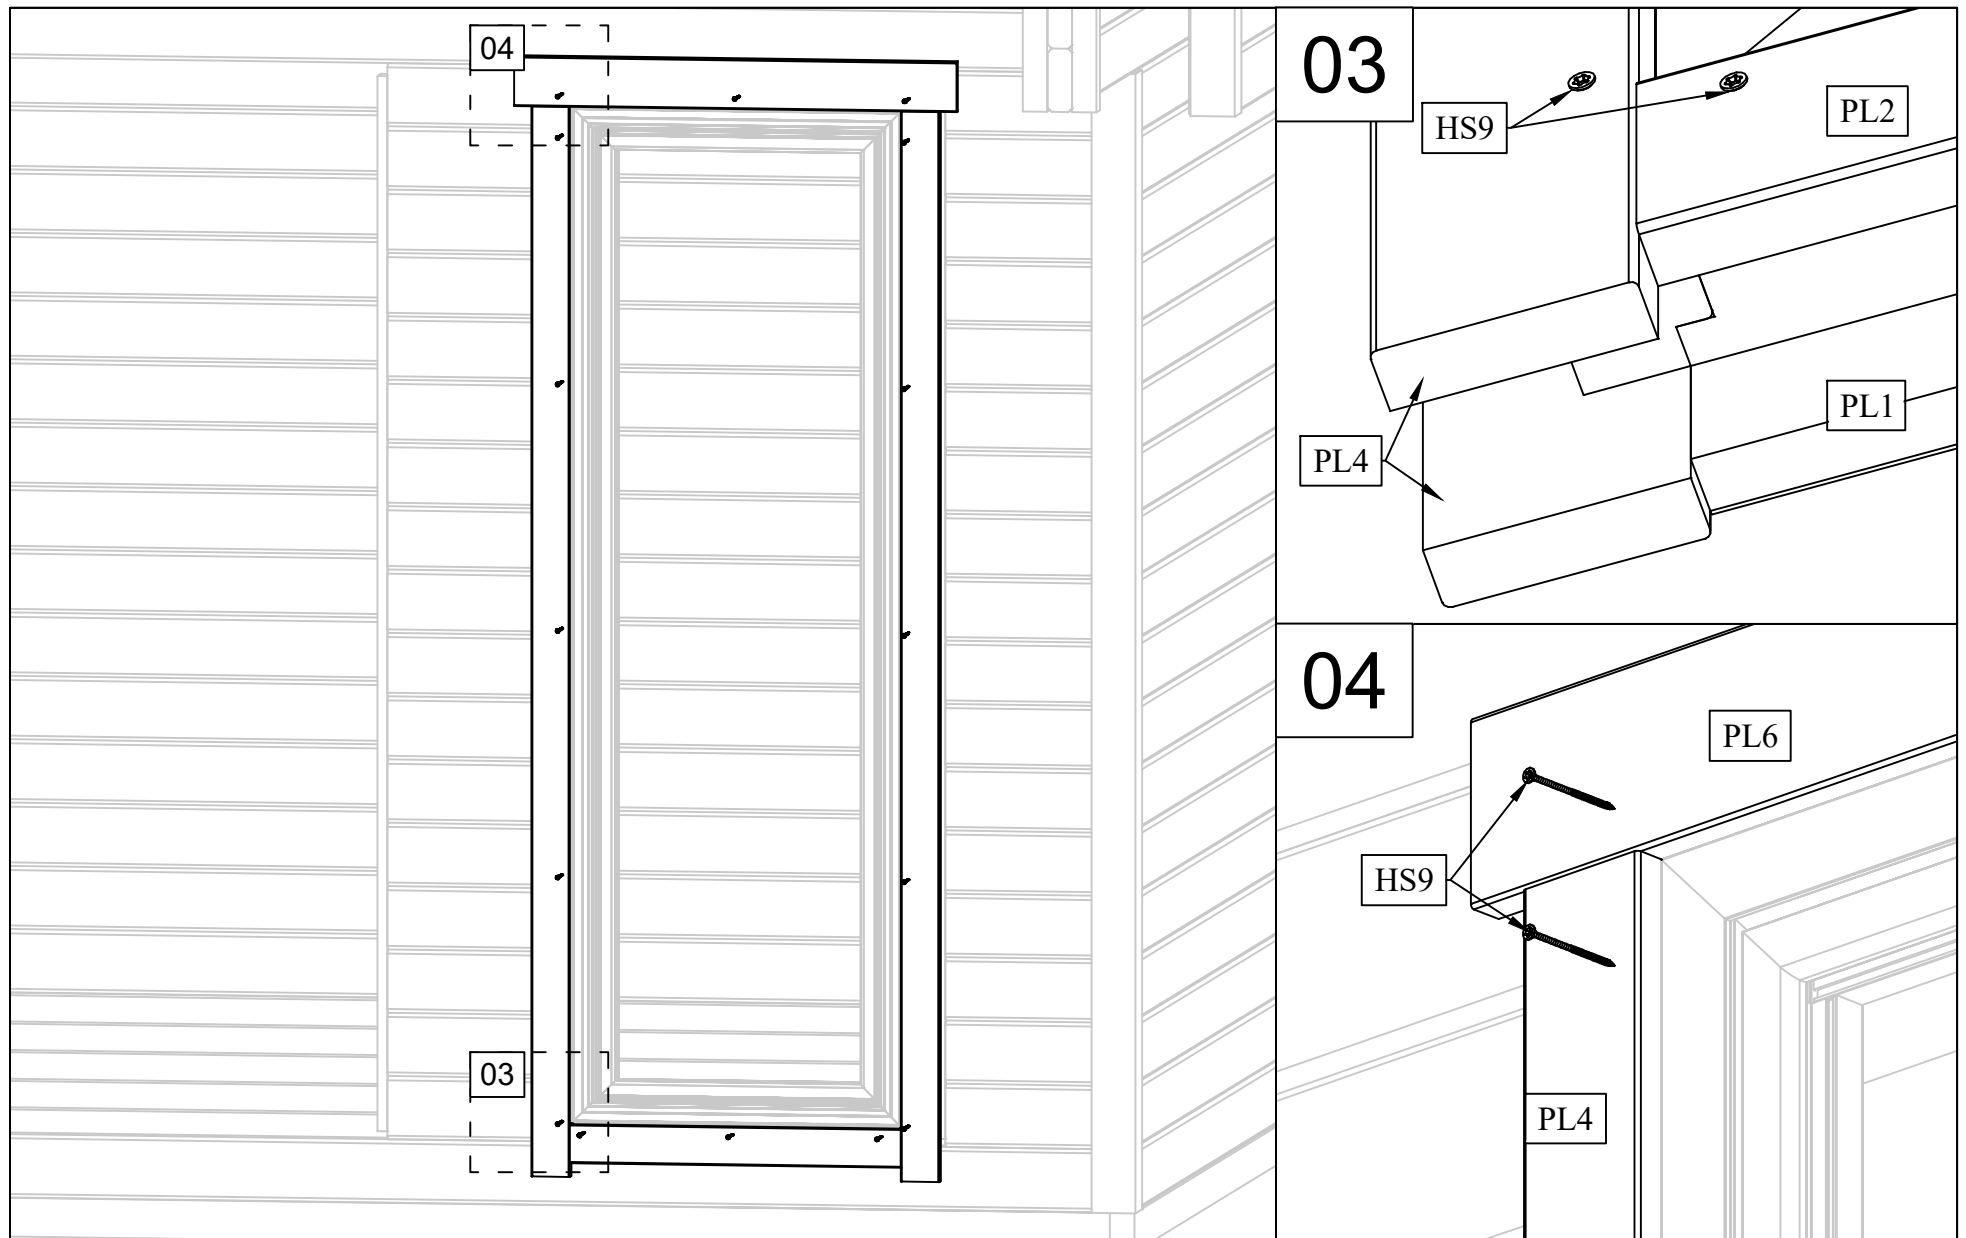

Pos

28.07.2021 Piece list - Stückliste - Liste des pièces - Elementi - Stuklijst - Tükitalabel
600x1832 ALP.A1.P RAL 7016

1/1

Q

P
(mm)

L
(mm)

Glass size - Glasgröße - Taille de la vitre - Misura del vetro - Glas afmeting - Klaasi mõõt: 465x1697 mm

522x1754 mm

Pos

09.09.2021 Piece list - Stückliste - Liste des pièces - Elementi - Stuklijst - Tükítabel
1171x1832 ALP.TA1.P RAL 7016

1/1

Q

P
(mm)

L
(mm)

Glass size - Glasgröße - Taille de la vitre - Misura del vetro - Glas afmeting - Klaasi mõõt: 542x1778 mm
Glass size - Glasgröße - Taille de la vitre - Misura del vetro - Glas afmeting - Klaasi mõõt: 465x1701 mm

1097x1758 mm

Pos

13.09.2021 Piece list - Stückliste - Liste des pièces - Elementi - Stuklijst - Tükítabel
1588x1980 ALP.2R.P RAL 7016

1/1

Q

P
(mm)

L
(mm)

Glass size - Glasgröße - Taille de la vitre - Misura del vetro - Glas afmeting - Klaasi mõõt: 648,5x1778 mm