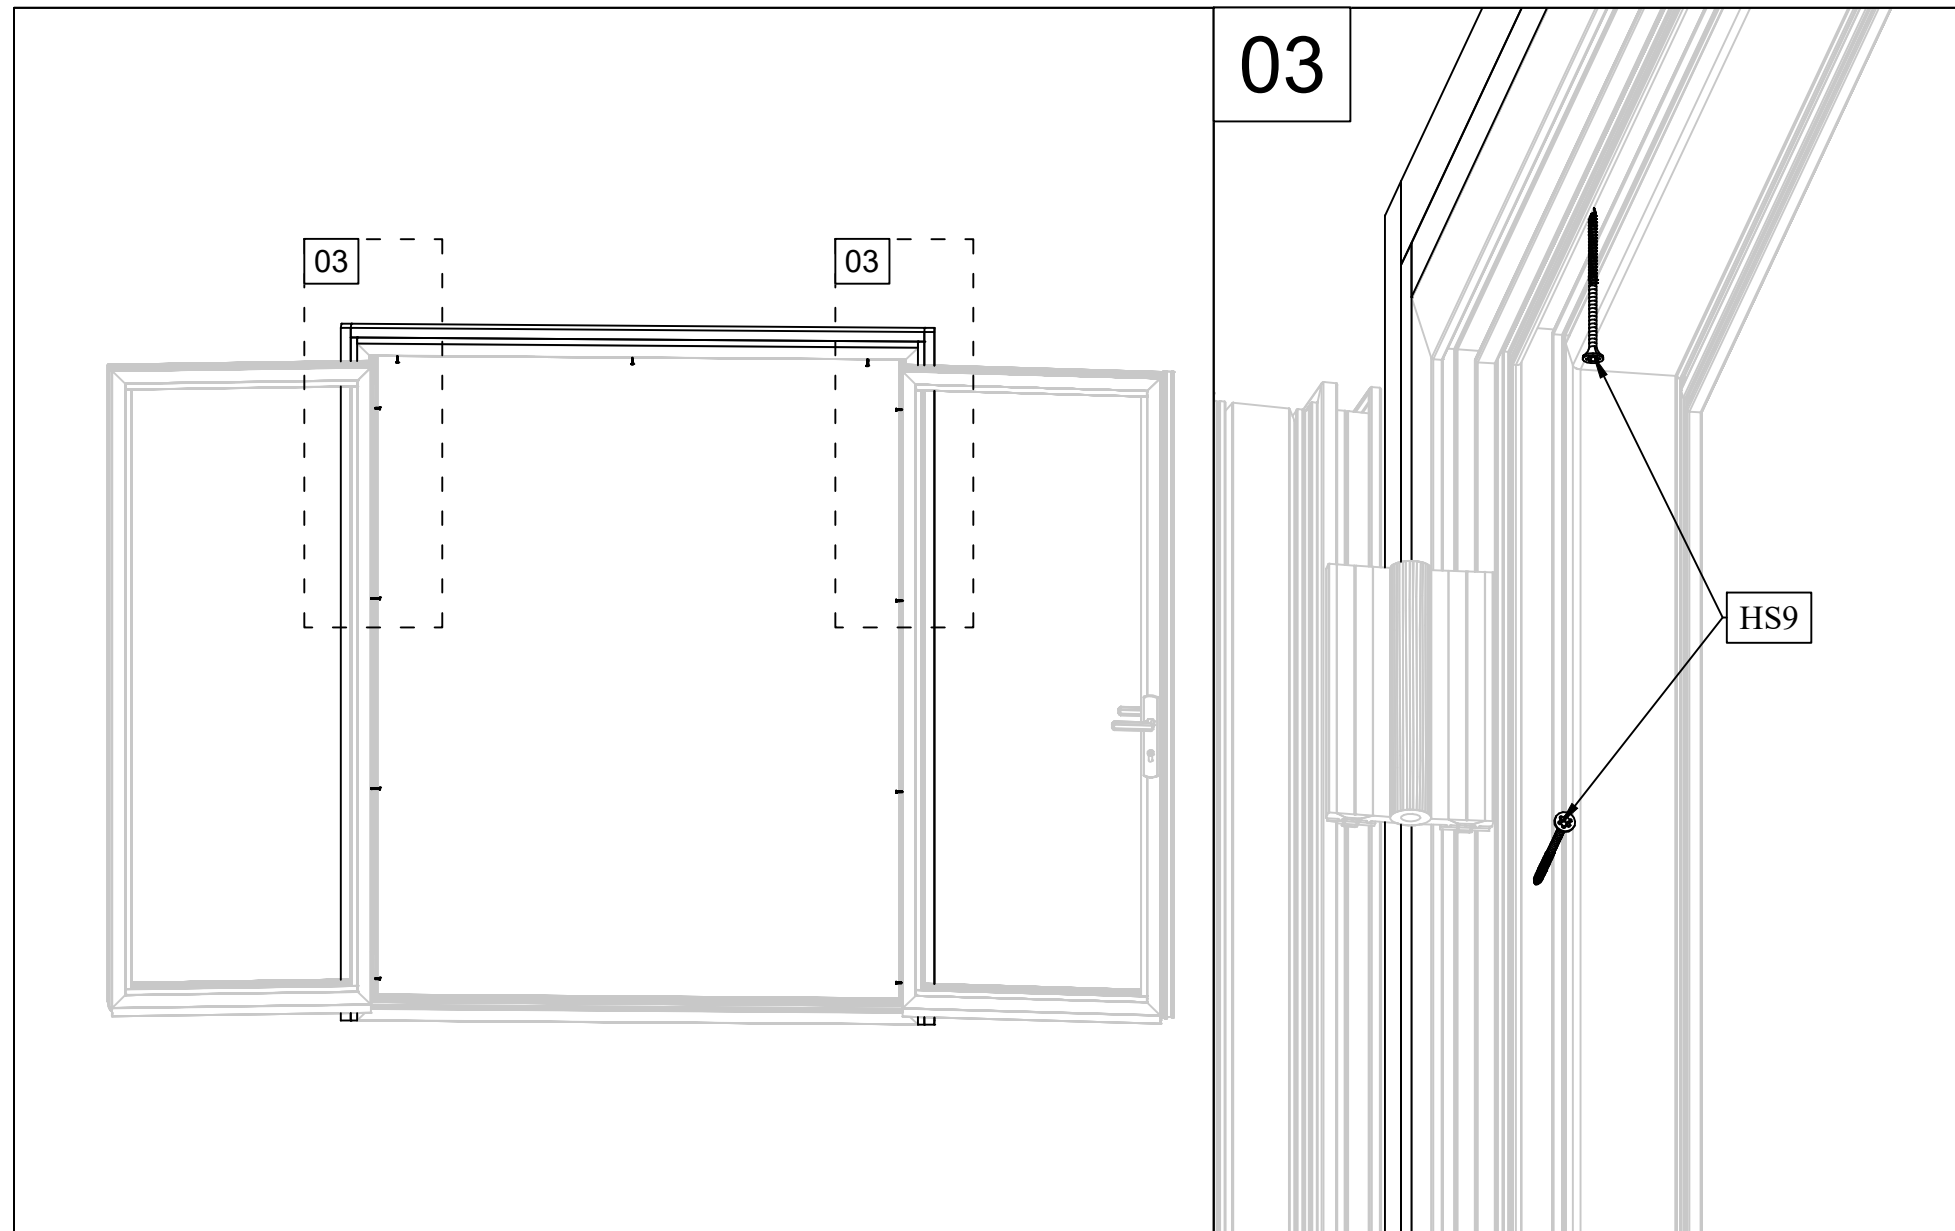

522x1754 mm

Pos

09.09.2021 Piece list - Stückliste - Liste des pièces - Elementi - Stuklijst - Tükítabel
1171x1832 ALP.TA1.P RAL 7016

1/1

Q

P
(mm)

L
(mm)

Glass size - Glasgröße - Taille de la vitre - Misura del vetro - Glas afmeting - Klaasi mõõt: 542x1778 mm
Glass size - Glasgröße - Taille de la vitre - Misura del vetro - Glas afmeting - Klaasi mõõt: 465x1701 mm

1097x1758 mm

Pos

13.09.2021 Piece list - Stückliste - Liste des pièces - Elementi - Stuklijst - Tükítabel
1588x1980 ALP.2R.P RAL 7016

1/1

Q

P
(mm)

L
(mm)

Glass size - Glasgröße - Taille de la vitre - Misura del vetro - Glas afmeting - Klaasi mõõt: 648,5x1778 mm

1478x1870 mm

03

03

03

HS9