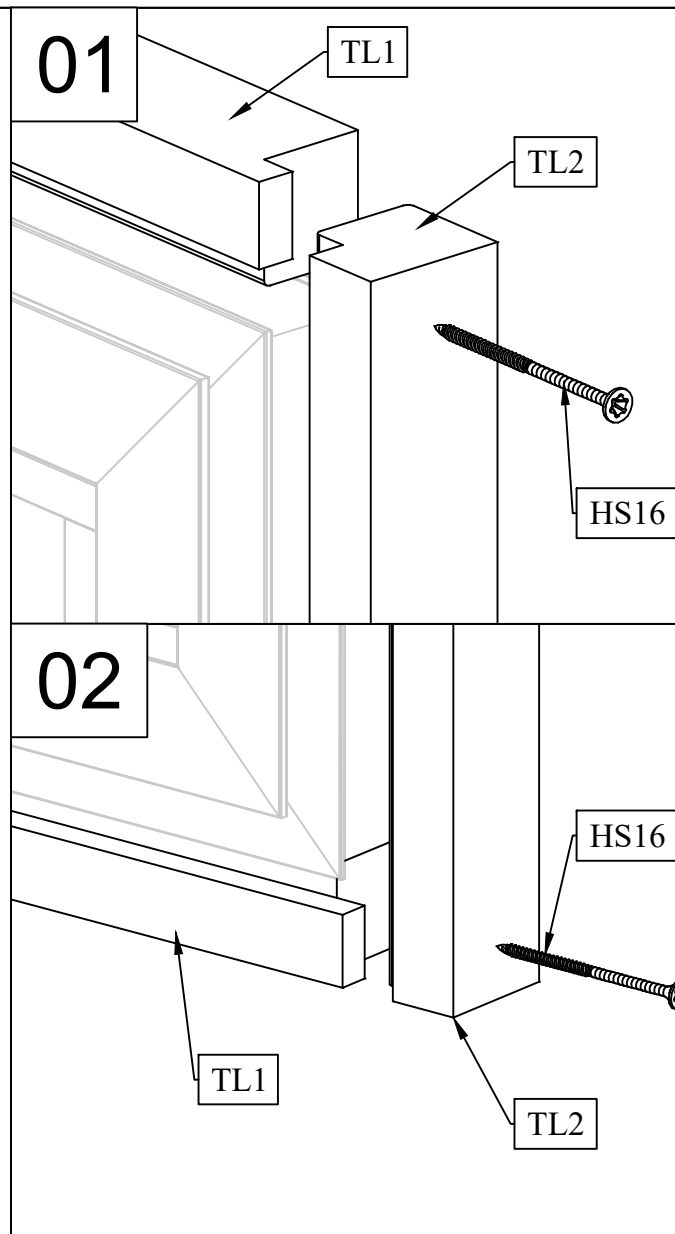

Pos

28.07.2021 Piece list - Stückliste - Liste des pièces - Elementi - Stuklijst - Tükitalabel
600x1832 ALP.A1.P RAL 7016

1/1

Q

P
(mm)

L
(mm)

Glass size - Glasgröße - Taille de la vitre - Misura del vetro - Glas afmeting - Klaasi mõõt: 465x1697 mm

522x1754 mm

Pos

09.09.2021 Piece list - Stückliste - Liste des pièces - Elementi - Stuklijst - Tükítabel
1171x1832 ALP.TA1.P RAL 7016

1/1

Q

P
(mm)

L
(mm)

Glass size - Glasgröße - Taille de la vitre - Misura del vetro - Glas afmeting - Klaasi mõõt: 542x1778 mm
Glass size - Glasgröße - Taille de la vitre - Misura del vetro - Glas afmeting - Klaasi mõõt: 465x1701 mm

1097x1758 mm

Pos

13.09.2021 Piece list - Stückliste - Liste des pièces - Elementi - Stuklijst - Tükítabel
1588x1980 ALP.2R.P RAL 7016

1/1

Q

P
(mm)

L
(mm)

Glass size - Glasgröße - Taille de la vitre - Misura del vetro - Glas afmeting - Klaasi mõõt: 648,5x1778 mm

1478x1870 mm

03

03

03

HS9