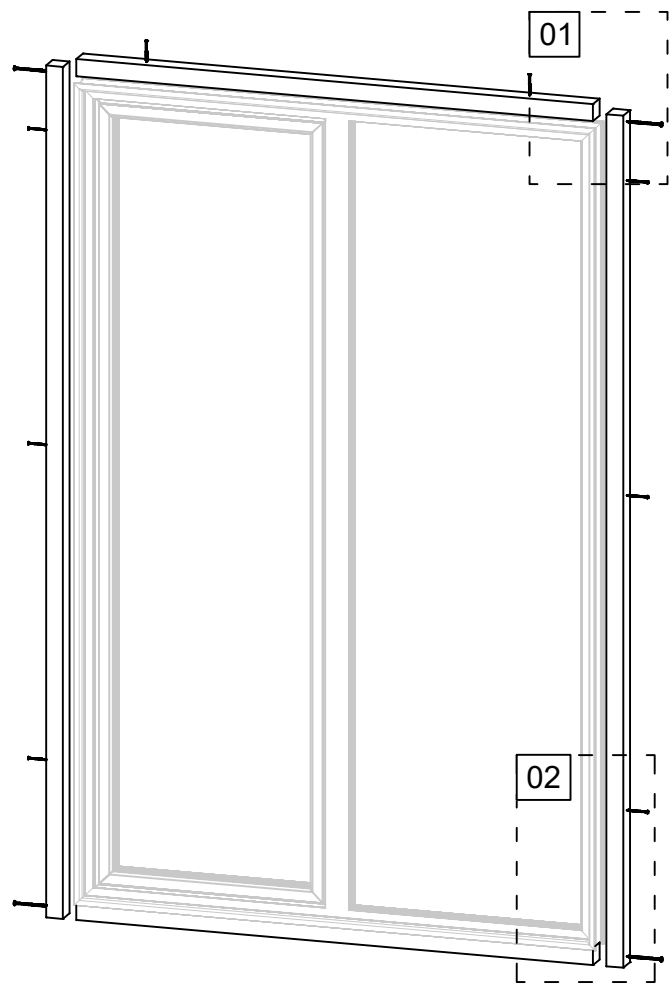

Pos

28.07.2021 Piece list - Stückliste - Liste des pièces - Elementi - Stuklijst - Tükitalabel
600x1832 ALP.A1.P RAL 7016

1/1

Q

P
(mm)

L
(mm)

Glass size - Glasgröße - Taille de la vitre - Misura del vetro - Glas afmeting - Klaasi mõõt: 465x1697 mm

522x1754 mm

Pos

09.09.2021 Piece list - Stückliste - Liste des pièces - Elementi - Stuklijst - Tükítabel
1171x1832 ALP.TA1.P RAL 7016

1/1

Q

P
(mm)

L
(mm)

Glass size - Glasgröße - Taille de la vitre - Misura del vetro - Glas afmeting - Klaasi mõõt: 542x1778 mm
Glass size - Glasgröße - Taille de la vitre - Misura del vetro - Glas afmeting - Klaasi mõõt: 465x1701 mm

1097x1758 mm

Pos

13.09.2021 Piece list - Stückliste - Liste des pièces - Elementi - Stuklijst - Tükítabel
1588x1980 ALP.2R.P RAL 7016

1/1

Q

P
(mm)

L
(mm)

Glass size - Glasgröße - Taille de la vitre - Misura del vetro - Glas afmeting - Klaasi mõõt: 648,5x1778 mm

1478x1870 mm

03

03

03

HS9