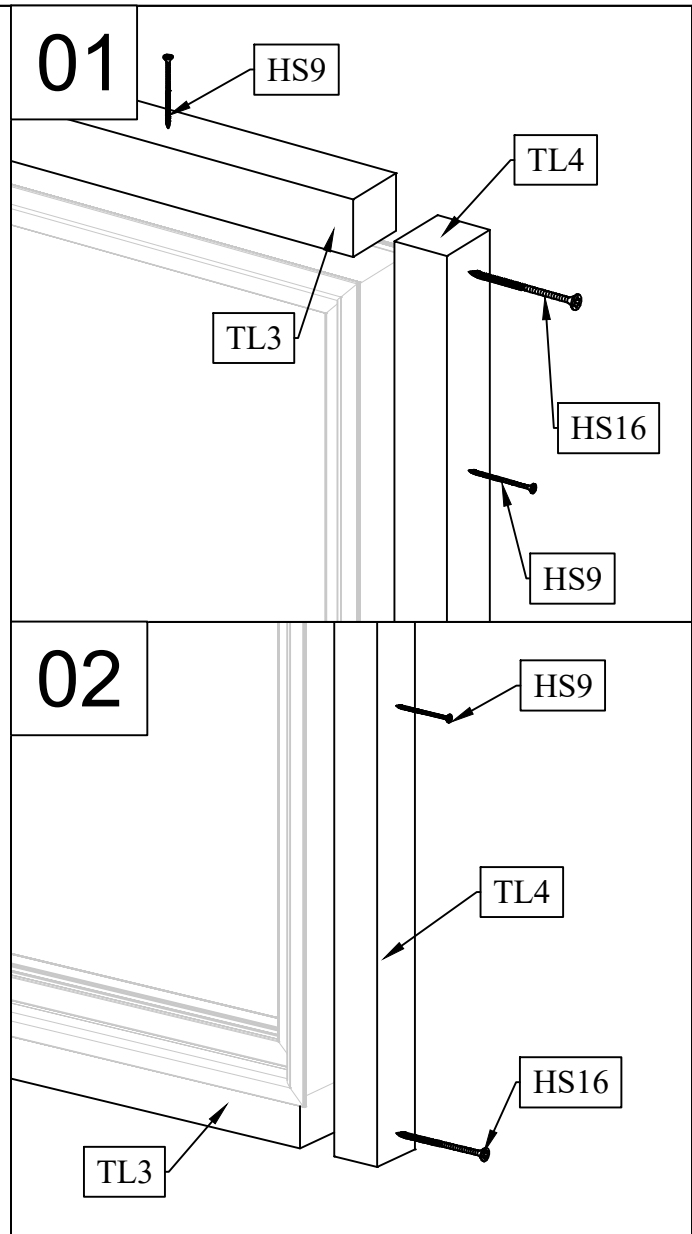

Pos

28.07.2021 Piece list - Stückliste - Liste des pièces - Elementi - Stuklijst - Tükitalabel
600x1832 ALP.A1.P RAL 7016

1/1

Q

P
(mm)

L
(mm)

Glass size - Glasgröße - Taille de la vitre - Misura del vetro - Glas afmeting - Klaasi mõõt: 465x1697 mm

522x1754 mm

Pos

09.09.2021 Piece list - Stückliste - Liste des pièces - Elementi - Stuklijst - Tükítabel
1171x1832 ALP.TA1.P RAL 7016

1/1

Q

P
(mm)

L
(mm)

Glass size - Glasgröße - Taille de la vitre - Misura del vetro - Glas afmeting - Klaasi mõõt: 542x1778 mm
Glass size - Glasgröße - Taille de la vitre - Misura del vetro - Glas afmeting - Klaasi mõõt: 465x1701 mm

1097x1758 mm

Pos

13.09.2021 Piece list - Stückliste - Liste des pièces - Elementi - Stuklijst - Tükítabel
1588x1980 ALP.2R.P RAL 7016

1/1

Q

P
(mm)

L
(mm)

Glass size - Glasgröße - Taille de la vitre - Misura del vetro - Glas afmeting - Klaasi mõõt: 648,5x1778 mm

1478x1870 mm

03

03

03

HS9