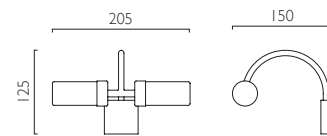

## PADOVA

PADOVA matt nickel

0335

G9 2 x 25w max (incl.)

0352

G9 2 x 25w max (incl.)

**PADOVA chrome**  
0650

G9 2 x 25w max (incl.)