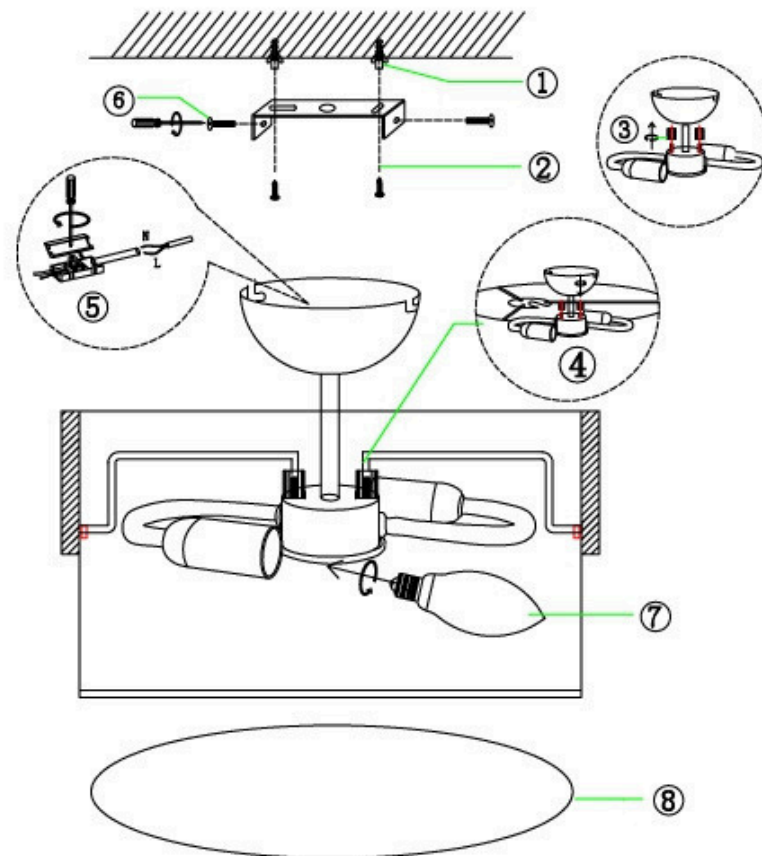

(SR) UPOZORENJE!

Prije početka montaže, pažljivo pročitajte sigurnosne upute!

(UK) ПОПЕРЕДЖЕННЯ!

Перед розбиранням, будь ласка, уважно прочитайте інструкції з техніки безпеки!

230V ~ 50Hz
2 x E14 max.40W