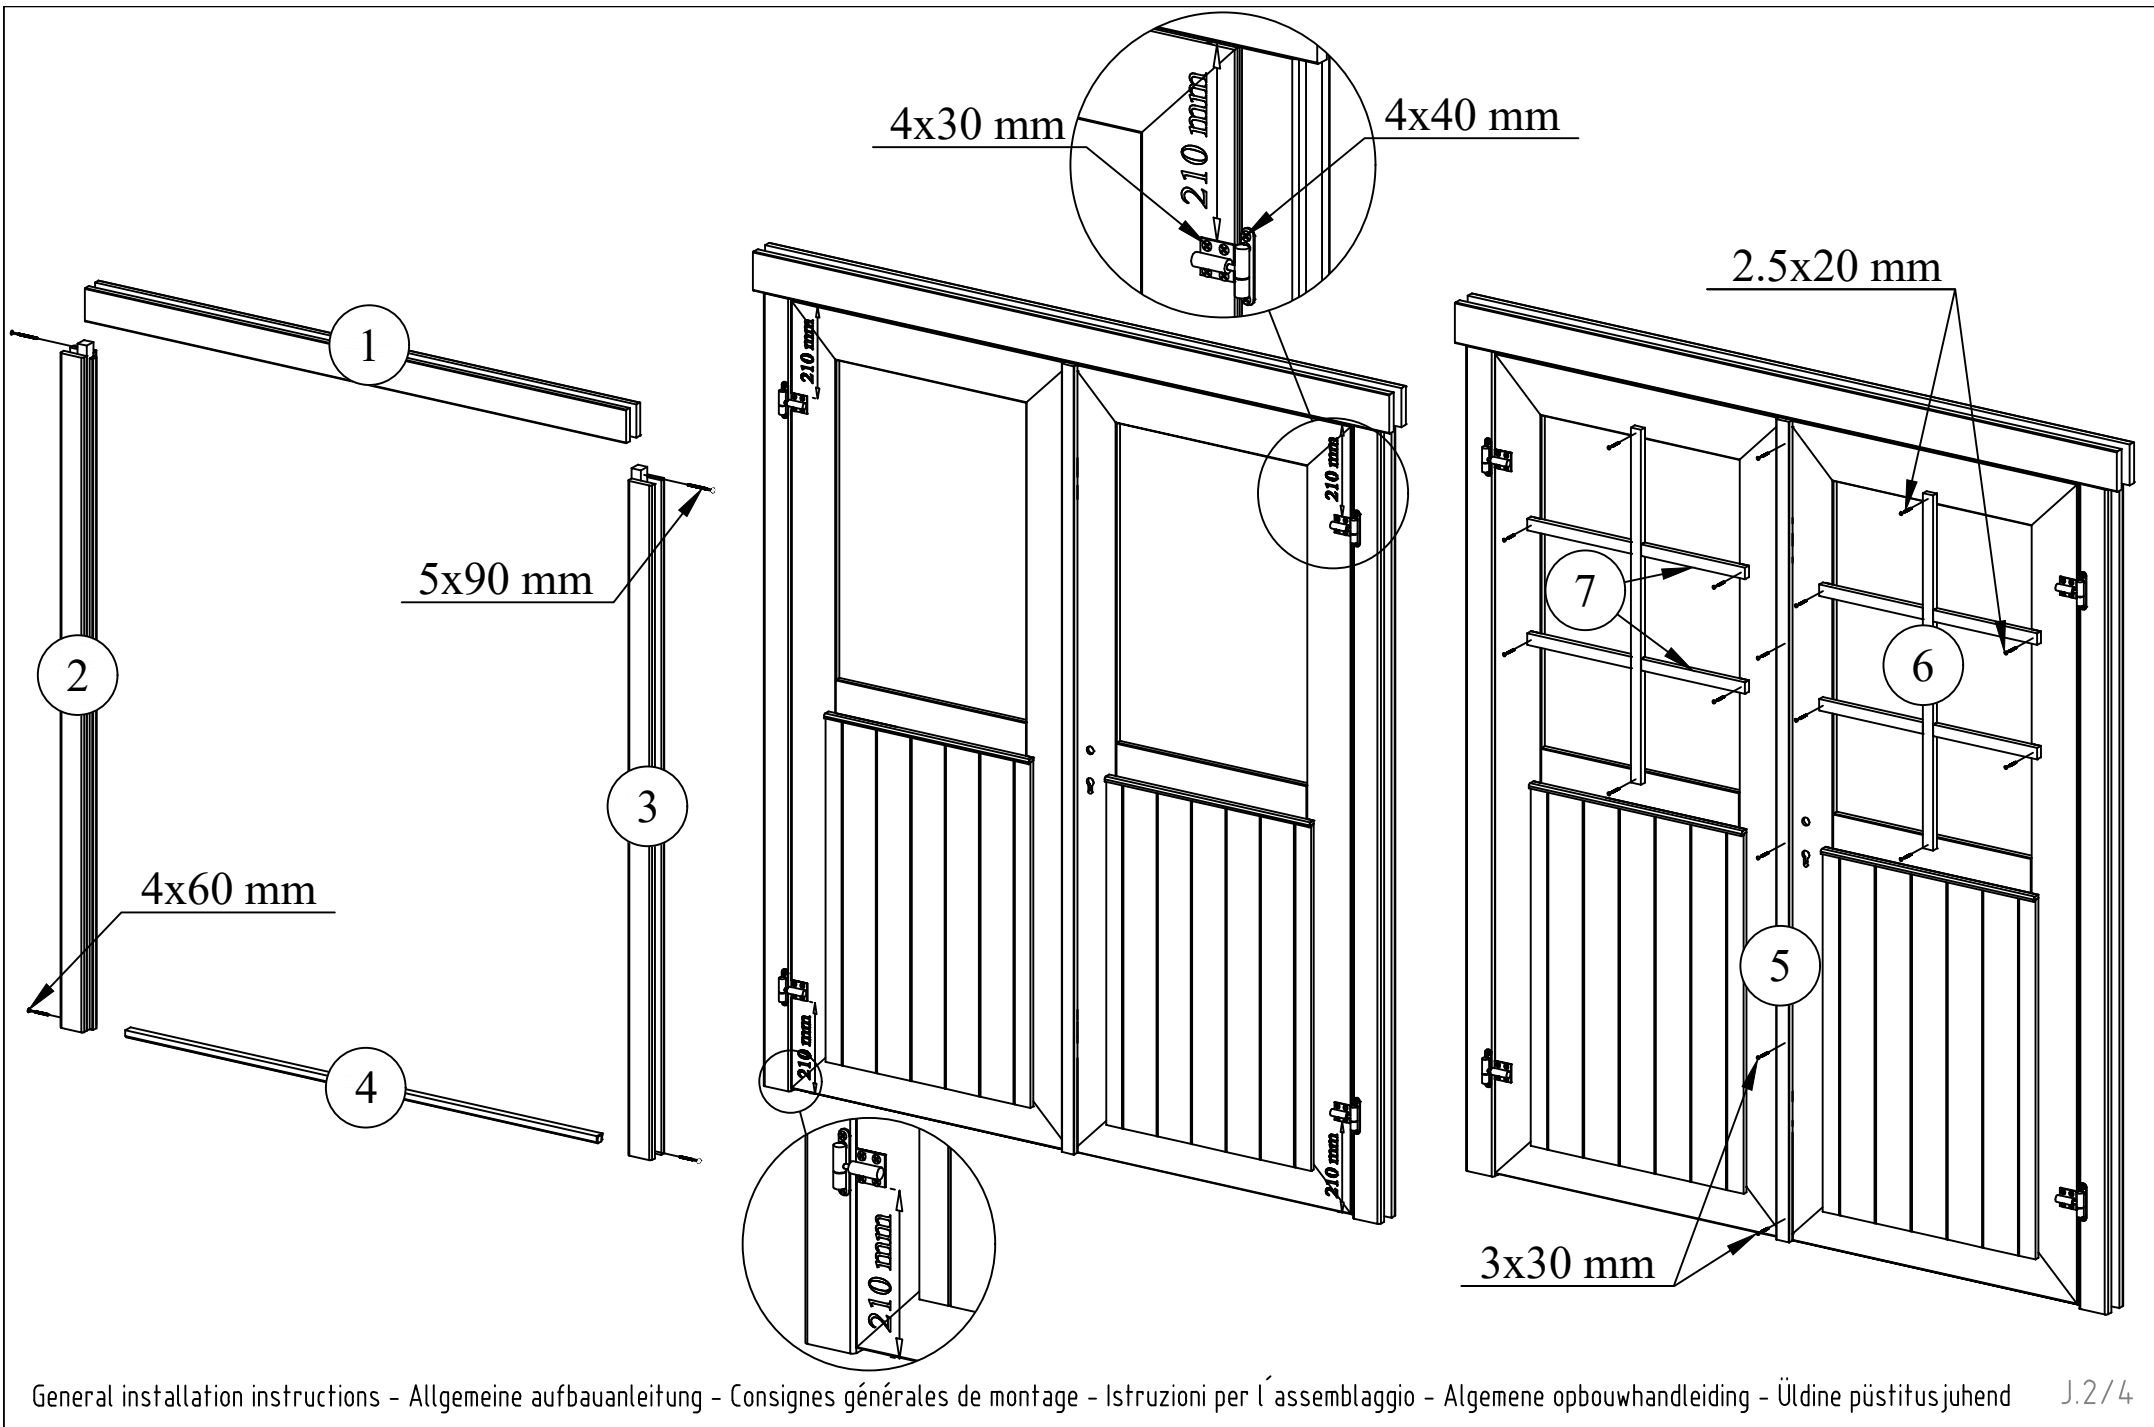

Pos	19.12.2017	Piece list - Stückliste - Liste des pièces - Elementi - Stuklijst - Tükitalabel 14 94x1850 TUK.2.056.SVP.MMX28 SGA+28	1/2	Q	P (mm)	L (mm)
Glass size - Glasgröße - Taille de la vitre - Misura del vetro - Glas afmeting - Klaasi mõõt: 502x750 mm				 1418x1794 mm		
						
1	Upper door jamb - Türrahmen oben - Cadre de porte supérieur - Telaio superiore della porta - Bovendorpel - Ukse ülemine leng			1	66x100	1438
2	Left door jamb - Türrahmen links - Cadre de porte gauche - Telaio montante sinistro della porta - Linkerstijl deurframe - Ukse vasak leng			1	66x80	1850
3	Right door jamb - Türrahmen rechts - Cadre de porte droit - Telaio montante destro della porta - Rechterstijl deurframe - Ukse parem leng			1	66x80	1850
4	Doorstep - Swelle - Barre de seuil - Soglia della porta - Deurdorpel - Lävepakk			1	20x21	1418
5	Connection strip - Deckleiste - Baguette de battement - Profilo verticale della porta - Stulplijst - Kokkuvalltsiliist			1	13x32	1812
6	Georgian bars - Sprossen - Croisillons - La griglia georgiana - Raamverdeling - Petteliistud			2	15x25	784
7	Georgian bars - Sprossen - Croisillons - La griglia georgiana - Raamverdeling - Petteliistud			4	15x25	536