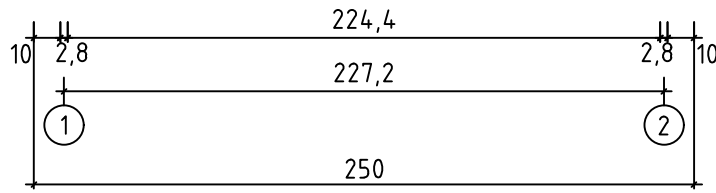

Art.Nr. 2836850