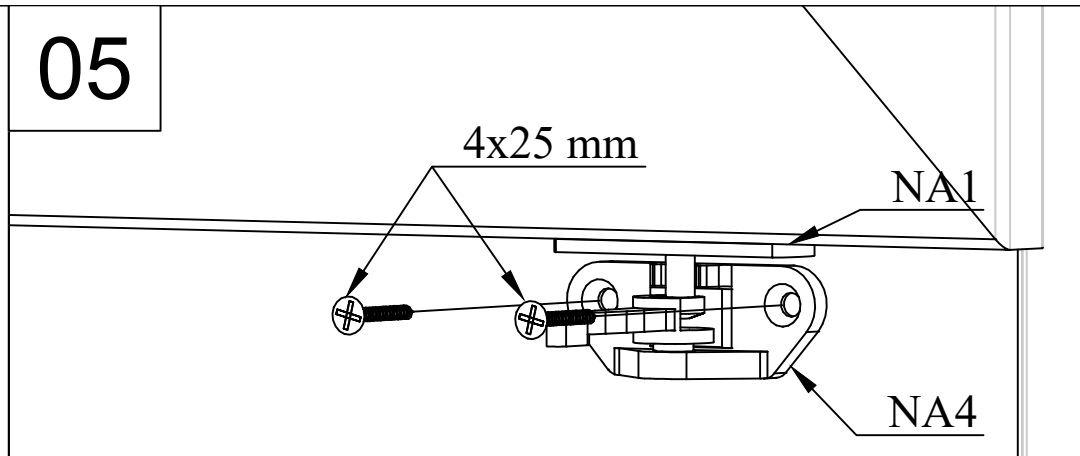

Pos	19.12.2017	Piece list - Stückliste - Liste des pièces - Elementi - Stuklijst - Tükitalabel 14 94x1850 TUK.2.056.SVP.MMX28 SGA+28	1/2	Q	P (mm)	L (mm)
Glass size - Glasgröße - Taille de la vitre - Misura del vetro - Glas afmeting - Klaasi mõõt: 502x750 mm				 1418x1794 mm		
						
1	Upper door jamb - Türrahmen oben - Cadre de porte supérieur - Telaio superiore della porta - Bovendorpel - Ukse ülemine leng			1	66x100	1438
2	Left door jamb - Türrahmen links - Cadre de porte gauche - Telaio montante sinistro della porta - Linkerstijl deurframe - Ukse vasak leng			1	66x80	1850
3	Right door jamb - Türrahmen rechts - Cadre de porte droit - Telaio montante destro della porta - Rechterstijl deurframe - Ukse parem leng			1	66x80	1850
4	Doorstep - Swelle - Barre de seuil - Soglia della porta - Deurdorpel - Lävepakk			1	20x21	1418
5	Connection strip - Deckleiste - Baguette de battement - Profilo verticale della porta - Stulplijst - Kokkuvalltsiliist			1	13x32	1812
6	Georgian bars - Sprossen - Croisillons - La griglia georgiana - Raamverdeling - Petteliistud			2	15x25	784
7	Georgian bars - Sprossen - Croisillons - La griglia georgiana - Raamverdeling - Petteliistud			4	15x25	536