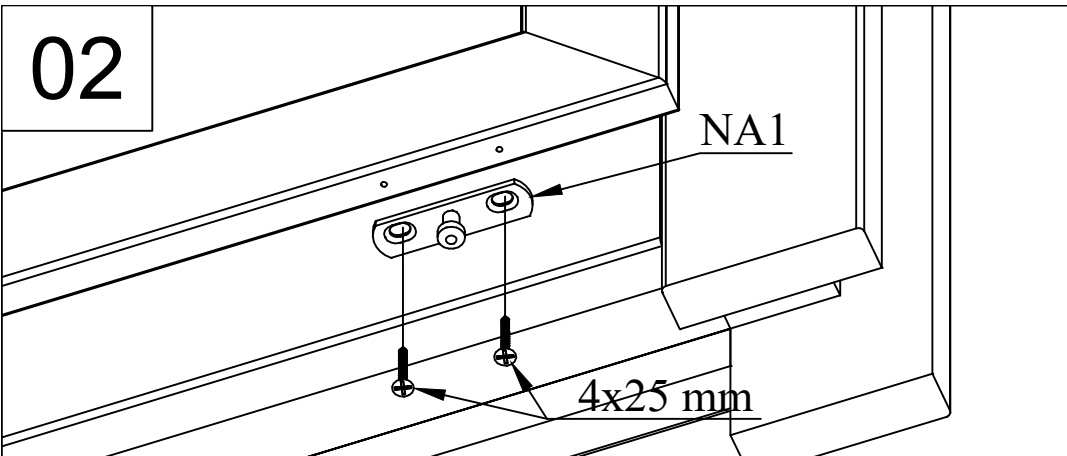

Pos	19.12.2017	Piece list - Stückliste - Liste des pièces - Elementi - Stuklijst - Tükitalabel 14 94x1850 TUK.2.056.SVP.MMX28 SGA+28	1/2	Q	P (mm)	L (mm)
Glass size - Glasgröße - Taille de la vitre - Misura del vetro - Glas afmeting - Klaasi mõõt: 502x750 mm				 1418x1794 mm		
						
1	Upper door jamb - Türrahmen oben - Cadre de porte supérieur - Telaio superiore della porta - Bovendorpel - Ukse ülemine leng			1	66x100	1438
2	Left door jamb - Türrahmen links - Cadre de porte gauche - Telaio montante sinistro della porta - Linkerstijl deurframe - Ukse vasak leng			1	66x80	1850
3	Right door jamb - Türrahmen rechts - Cadre de porte droit - Telaio montante destro della porta - Rechterstijl deurframe - Ukse parem leng			1	66x80	1850
4	Doorstep - Swelle - Barre de seuil - Soglia della porta - Deurdorpel - Lävepakk			1	20x21	1418
5	Connection strip - Deckleiste - Baguette de battement - Profilo verticale della porta - Stulplijst - Kokkuvalltsiliist			1	13x32	1812
6	Georgian bars - Sprossen - Croisillons - La griglia georgiana - Raamverdeling - Petteliistud			2	15x25	784
7	Georgian bars - Sprossen - Croisillons - La griglia georgiana - Raamverdeling - Petteliistud			4	15x25	536