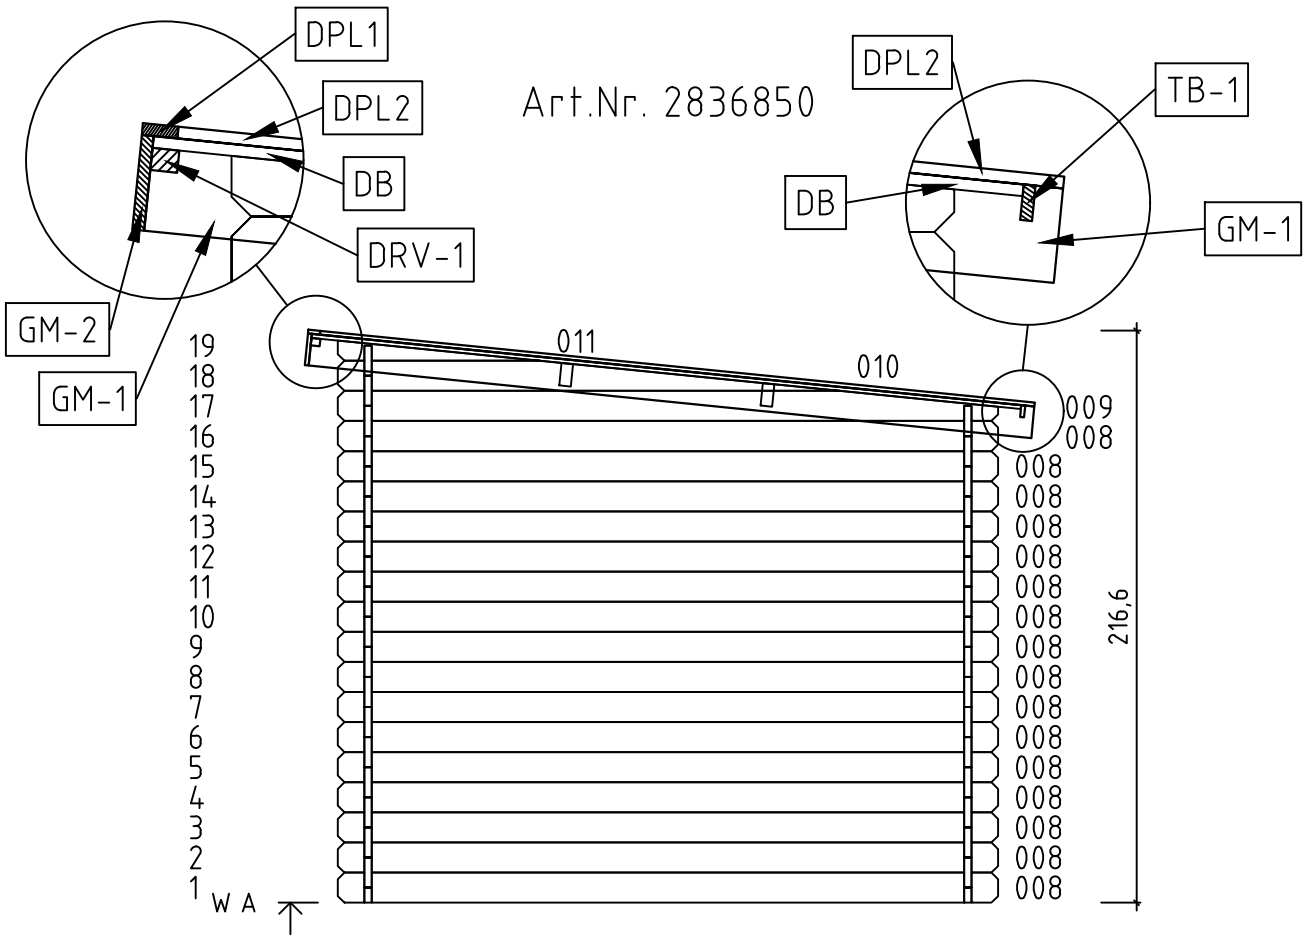

Art.Nr. 2836850