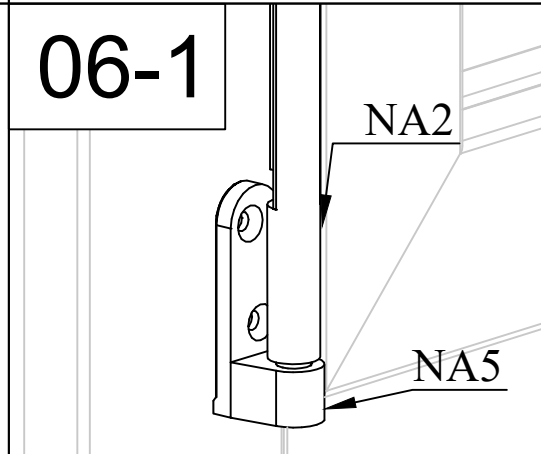

Pos	19.12.2017	Piece list - Stückliste - Liste des pièces - Elementi - Stuklijst - Tükitalabel 14 94x1850 TUK.2.056.SVP.MMX28 SGA+28	1/2	Q	P (mm)	L (mm)
Glass size - Glasgröße - Taille de la vitre - Misura del vetro - Glas afmeting - Klaasi mõõt: 502x750 mm				 1418x1794 mm		
						
1	Upper door jamb - Türrahmen oben - Cadre de porte supérieur - Telaio superiore della porta - Bovendorpel - Ukse ülemine leng			1	66x100	1438
2	Left door jamb - Türrahmen links - Cadre de porte gauche - Telaio montante sinistro della porta - Linkerstijl deurframe - Ukse vasak leng			1	66x80	1850
3	Right door jamb - Türrahmen rechts - Cadre de porte droit - Telaio montante destro della porta - Rechterstijl deurframe - Ukse parem leng			1	66x80	1850
4	Doorstep - Swelle - Barre de seuil - Soglia della porta - Deurdorpel - Lävepakk			1	20x21	1418
5	Connection strip - Deckleiste - Baguette de battement - Profilo verticale della porta - Stulplijst - Kokkuvalltsiliist			1	13x32	1812
6	Georgian bars - Sprossen - Croisillons - La griglia georgiana - Raamverdeling - Petteliistud			2	15x25	784
7	Georgian bars - Sprossen - Croisillons - La griglia georgiana - Raamverdeling - Petteliistud			4	15x25	536