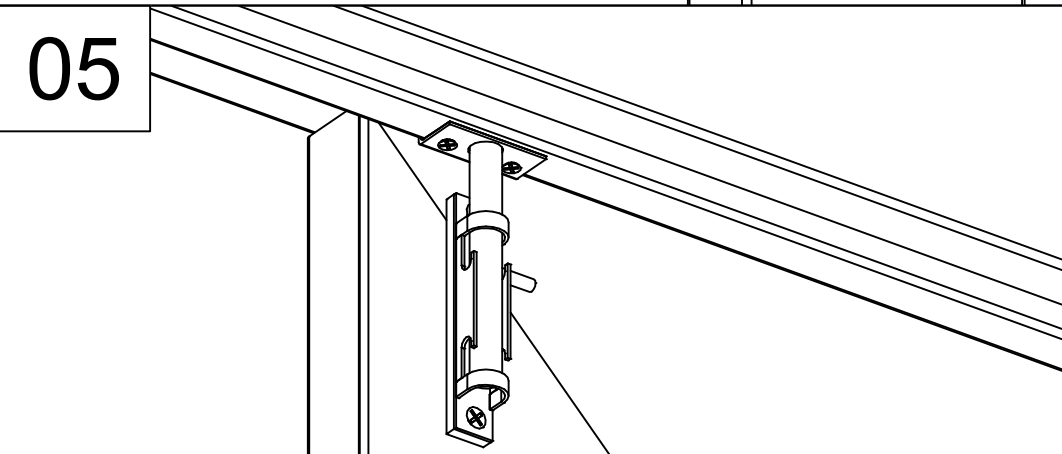

Pos	19.12.2017	Piece list - Stückliste - Liste des pièces - Elementi - Stuklijst - Tükitalabel 14 94x1850 TUK.2.056.SVP.MMX28 SGA+28	1/2	Q	P (mm)	L (mm)
Glass size - Glasgröße - Taille de la vitre - Misura del vetro - Glas afmeting - Klaasi mõõt: 502x750 mm				 1418x1794 mm		
						
1	Upper door jamb - Türrahmen oben - Cadre de porte supérieur - Telaio superiore della porta - Bovendorpel - Ukse ülemine leng			1	66x100	1438
2	Left door jamb - Türrahmen links - Cadre de porte gauche - Telaio montante sinistro della porta - Linkerstijl deurframe - Ukse vasak leng			1	66x80	1850
3	Right door jamb - Türrahmen rechts - Cadre de porte droit - Telaio montante destro della porta - Rechterstijl deurframe - Ukse parem leng			1	66x80	1850
4	Doorstep - Swelle - Barre de seuil - Soglia della porta - Deurdorpel - Lävepakk			1	20x21	1418
5	Connection strip - Deckleiste - Baguette de battement - Profilo verticale della porta - Stulplijst - Kokkuvalltsiliist			1	13x32	1812
6	Georgian bars - Sprossen - Croisillons - La griglia georgiana - Raamverdeling - Petteliistud			2	15x25	784
7	Georgian bars - Sprossen - Croisillons - La griglia georgiana - Raamverdeling - Petteliistud			4	15x25	536

01

04

02

05

03

06