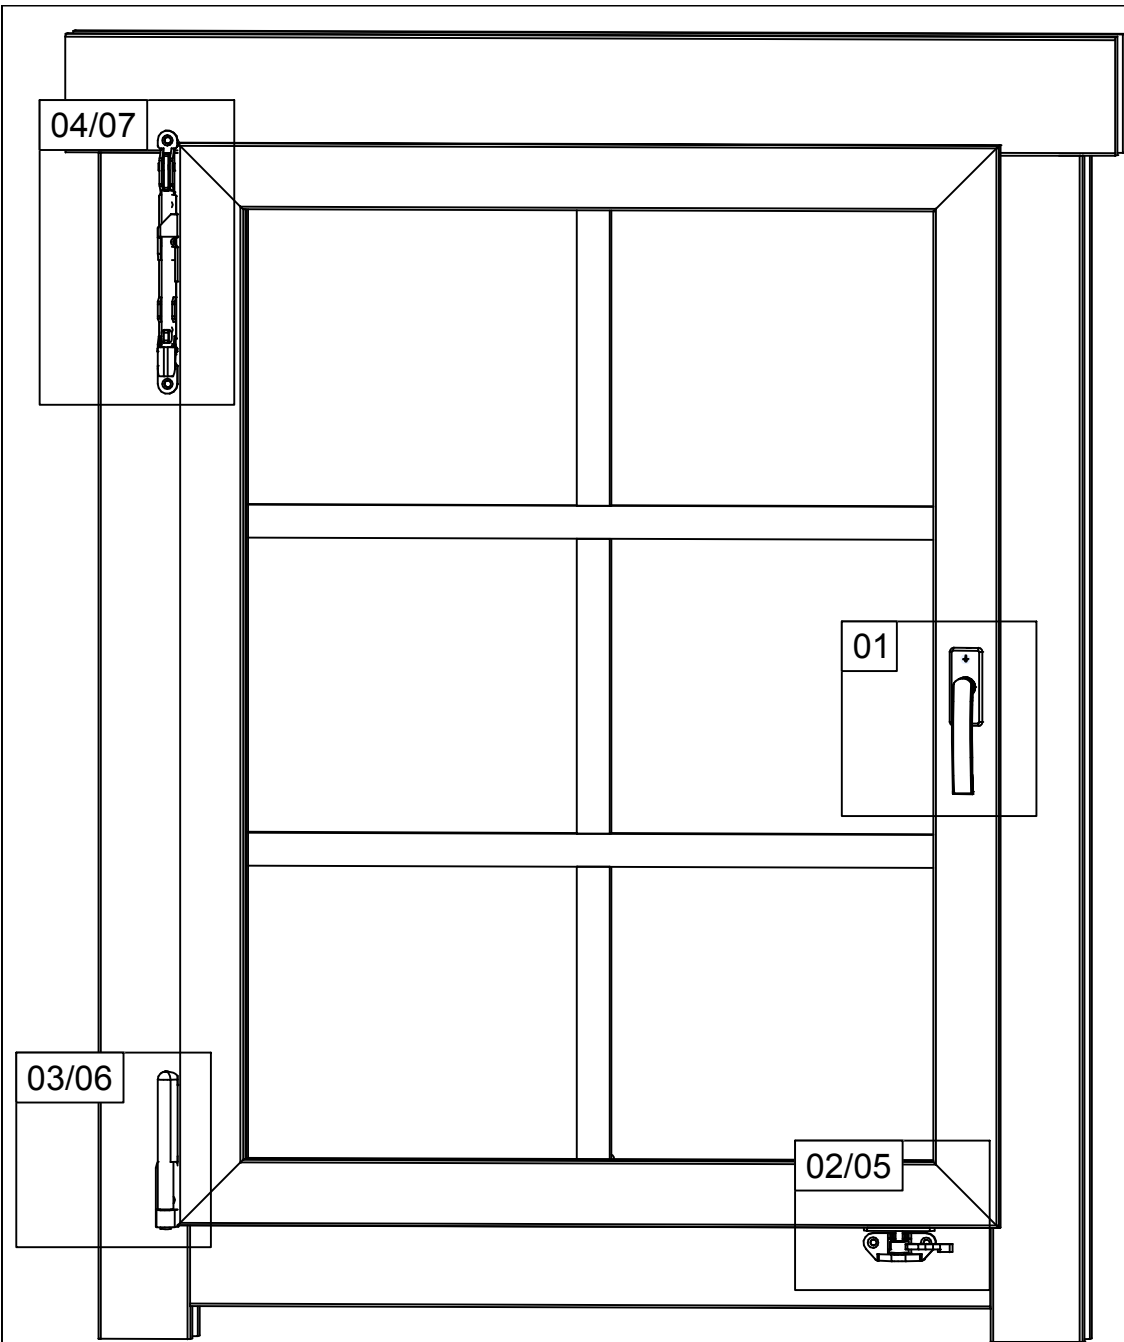

Pos	19.12.2017	Piece list - Stückliste - Liste des pièces - Elementi - Stuklijst - Tükitalabel 14 94x1850 TUK.2.056.SVP.MMX28 SGA+28	1/2	Q	P (mm)	L (mm)
Glass size - Glasgröße - Taille de la vitre - Misura del vetro - Glas afmeting - Klaasi mõõt: 502x750 mm				 1418x1794 mm		
						
1	Upper door jamb - Türrahmen oben - Cadre de porte supérieur - Telaio superiore della porta - Bovendorpel - Ukse ülemine leng			1	66x100	1438
2	Left door jamb - Türrahmen links - Cadre de porte gauche - Telaio montante sinistro della porta - Linkerstijl deurframe - Ukse vasak leng			1	66x80	1850
3	Right door jamb - Türrahmen rechts - Cadre de porte droit - Telaio montante destro della porta - Rechterstijl deurframe - Ukse parem leng			1	66x80	1850
4	Doorstep - Swelle - Barre de seuil - Soglia della porta - Deurdorpel - Lävepakk			1	20x21	1418
5	Connection strip - Deckleiste - Baguette de battement - Profilo verticale della porta - Stulplijst - Kokkuvalltsiliist			1	13x32	1812
6	Georgian bars - Sprossen - Croisillons - La griglia georgiana - Raamverdeling - Petteliistud			2	15x25	784
7	Georgian bars - Sprossen - Croisillons - La griglia georgiana - Raamverdeling - Petteliistud			4	15x25	536