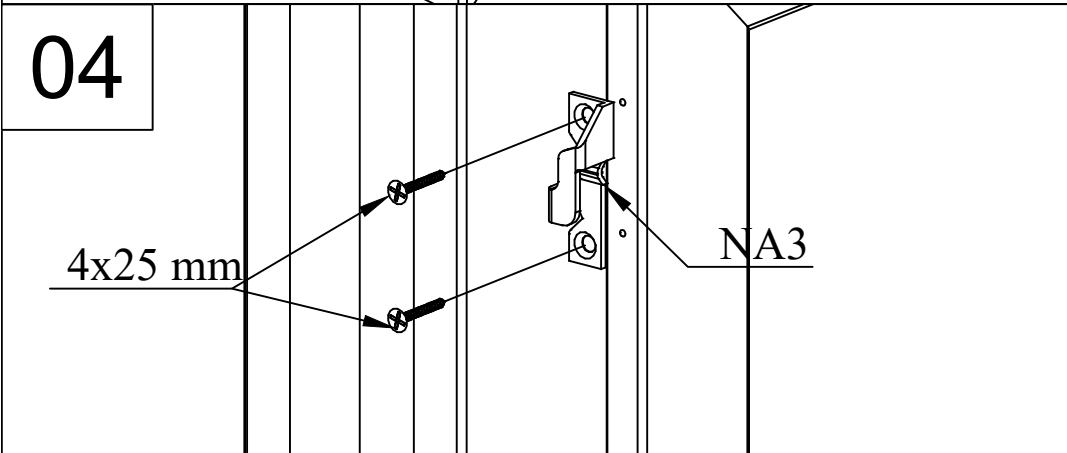

Pos	19.12.2017	Piece list - Stückliste - Liste des pièces - Elementi - Stuklijst - Tükitalabel 14 94x1850 TUK.2.056.SVP.MMX28 SGA+28	1/2	Q	P (mm)	L (mm)
Glass size - Glasgröße - Taille de la vitre - Misura del vetro - Glas afmeting - Klaasi mõõt: 502x750 mm				 1418x1794 mm		
						
1	Upper door jamb - Türrahmen oben - Cadre de porte supérieur - Telaio superiore della porta - Bovendorpel - Ukse ülemine leng			1	66x100	1438
2	Left door jamb - Türrahmen links - Cadre de porte gauche - Telaio montante sinistro della porta - Linkerstijl deurframe - Ukse vasak leng			1	66x80	1850
3	Right door jamb - Türrahmen rechts - Cadre de porte droit - Telaio montante destro della porta - Rechterstijl deurframe - Ukse parem leng			1	66x80	1850
4	Doorstep - Swelle - Barre de seuil - Soglia della porta - Deurdorpel - Lävepakk			1	20x21	1418
5	Connection strip - Deckleiste - Baguette de battement - Profilo verticale della porta - Stulplijst - Kokkuvalltsiliist			1	13x32	1812
6	Georgian bars - Sprossen - Croisillons - La griglia georgiana - Raamverdeling - Petteliistud			2	15x25	784
7	Georgian bars - Sprossen - Croisillons - La griglia georgiana - Raamverdeling - Petteliistud			4	15x25	536