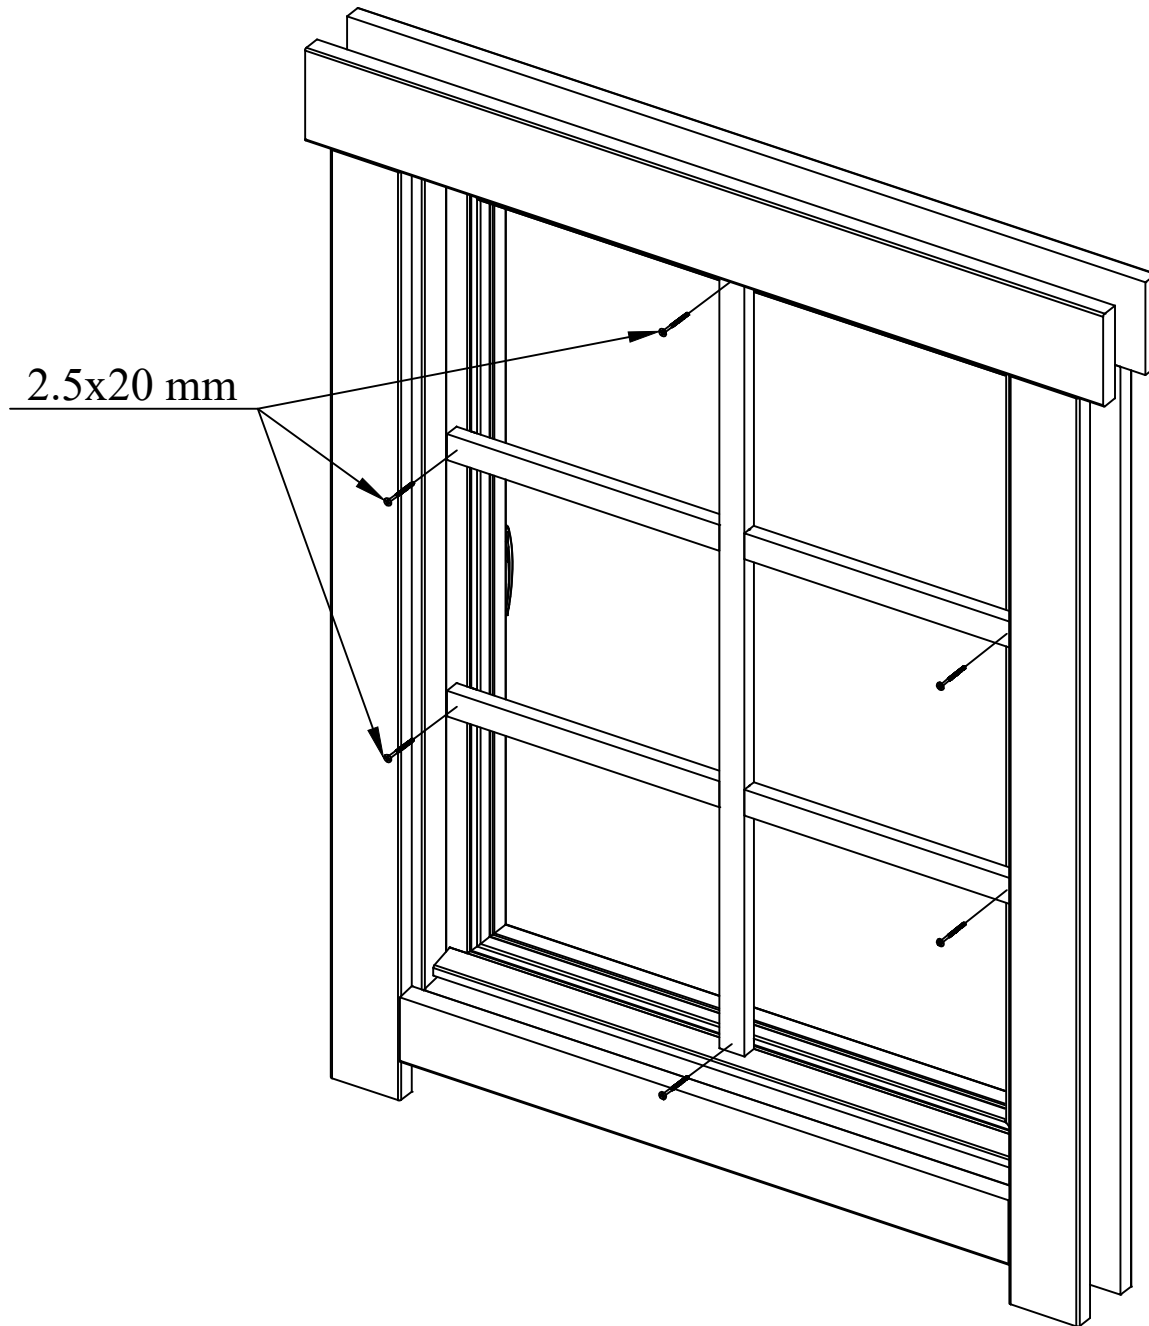

Pos	19.12.2017	Piece list - Stückliste - Liste des pièces - Elementi - Stuklijst - Tükitalabel 14 94x1850 TUK.2.056.SVP.MMX28 SGA+28	1/2	Q	P (mm)	L (mm)
Glass size - Glasgröße - Taille de la vitre - Misura del vetro - Glas afmeting - Klaasi mõõt: 502x750 mm				 1418x1794 mm		
						
1	Upper door jamb - Türrahmen oben - Cadre de porte supérieur - Telaio superiore della porta - Bovendorpel - Ukse ülemine leng			1	66x100	1438
2	Left door jamb - Türrahmen links - Cadre de porte gauche - Telaio montante sinistro della porta - Linkerstijl deurframe - Ukse vasak leng			1	66x80	1850
3	Right door jamb - Türrahmen rechts - Cadre de porte droit - Telaio montante destro della porta - Rechterstijl deurframe - Ukse parem leng			1	66x80	1850
4	Doorstep - Swelle - Barre de seuil - Soglia della porta - Deurdorpel - Lävepakk			1	20x21	1418
5	Connection strip - Deckleiste - Baguette de battement - Profilo verticale della porta - Stulplijst - Kokkuvalltsiliist			1	13x32	1812
6	Georgian bars - Sprossen - Croisillons - La griglia georgiana - Raamverdeling - Petteliistud			2	15x25	784
7	Georgian bars - Sprossen - Croisillons - La griglia georgiana - Raamverdeling - Petteliistud			4	15x25	536