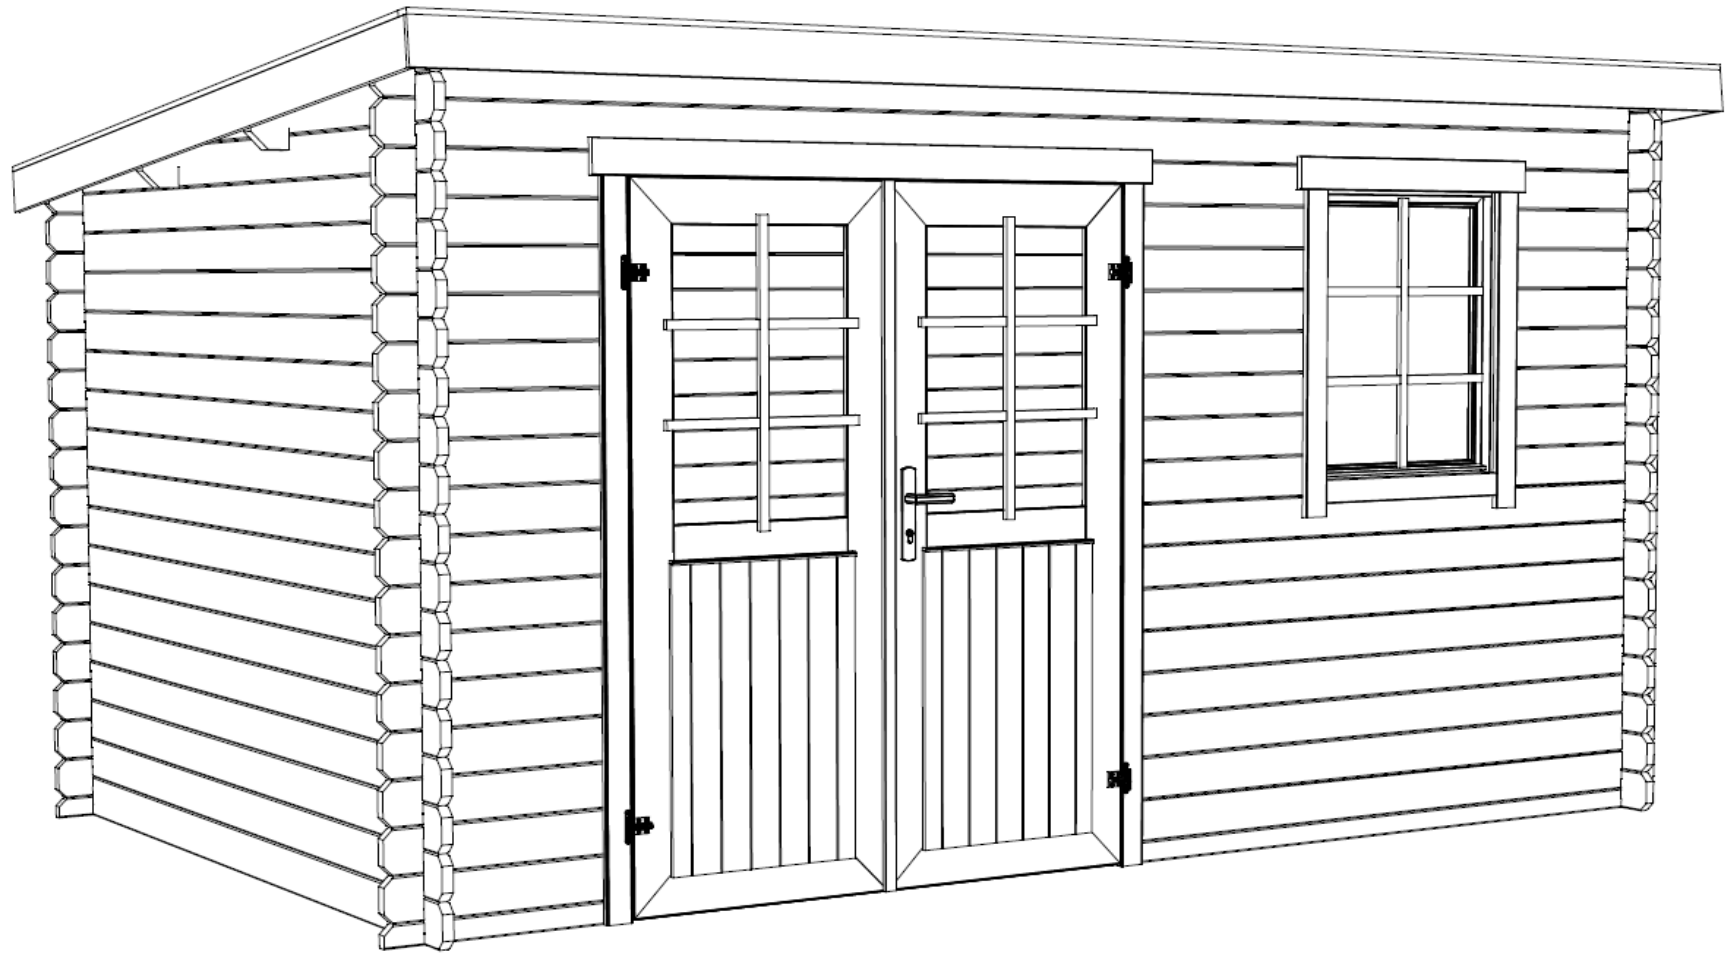

Art. Nr. 2836850

1/6

24.08.2017

Art.Nr. 2836850

Groundplan - Grundplan - Plan de masse - Planimetria - Plattegrond - Põhiplaan

Art.Nr. 2836850

Pos	24.08.2017 Piece list - Stückliste - Liste des pièces - Elementi - Stuklijst - Joonis Art.Nr. 2836850	5/6	Q	P (mm)	L (mm)
001			1	28x57	600
002			1	28x57	1895
003			24	28x114	600
004			8	28x114	1895
005			8	28x114	600
006			18	28x114	4000
007			1	28x57	4000
008			32	28x114	2500
WA-1			1		
WB-1			1		
A-PR1	Roof beam - Dachbalken - Panne de toit - Perlina del tetto - Gordingen / dakbalk - Abipärliinid 		2	44x140	4000
DB	Roof boards - Dachbretter - Voliges - Perlina per tetto - Dakhout - Katuselaud 		45	90x15	2700
DPL2	Roofing felt fillet - Dachpappenleiste - Baguette de fixation du feutre bitumeux - Asse per fissaggio guaina bituminosa - Afdeklijst asfaltpapier - Katusepapiilist 		2	15x45	2720
DPL1	Roofing felt fillet - Dachpappenleiste - Baguette de fixation du feutre bitumeux - Asse per fissaggio guaina bituminosa - Afdeklijst asfaltpapier - Katusepapiilist 		1	15x45	4030
DPP-1	Roofing felt (strip) - Dachpappe (bahnen) - Feutre bitumeux (bande) - Cartone catramato - Asfaltpapier (baan) - Katusepapp 		3		4100
TB-1	Fascia board - Traufbrett - Bandeau de toit - Finitura lati tetto - Gevellijst - Räästalaud 		1	15x45	4000
DRV-1	Roof edge reinforcement - Dachrandverstärkung - Corniere de renfort de bord de toit - Rinforzo x tetto - Dakrand versterking - Räästatugevdus 		1	28x34	4000
KFS-1	Storm protection - Sturmleiste - Latte anti-tempete - Protezione anti vento - Stormverankering / beveiliging - Tormikinnitus 		4	22x45	2050
GM-1	Gable moulding - Giebelleiste - Planche de rive - Finitura per frontale e retro del tetto - Gevellijst - Viilulaud 		2	15x120	2750
GM-2	Gable moulding - Giebelleiste - Planche de rive - Finitura per frontale e retro del tetto - Gevellijst - Viilulaud 		1	15x120	4030
HS9	Screw for gable moulding - Schrauben für giebelleiste - Vis pour fixation planche de rive - Vite per fissare finiture davanti e dietro del tetto - Schroef voor gevellijst - Krugi viilulauale 		25	3.5x50	
HS4	Screw for fascia boards - Schrauben für traufbretter - Vis pour fixation bandeau de toit - Viti x striscia del tetto - Schroef voor gevellijst - Krugi räästalauale 		9	3x30	
HS12	Screw for roof edge reinforcement - Schrauben für dachrandverstärkung - Vis pour fixation corniere renfort de bord de toit - Viti x rinforzo bordo tetto - Schroef voor dakrand versterking - Krugi räästatugevdusele 		9	4x40	