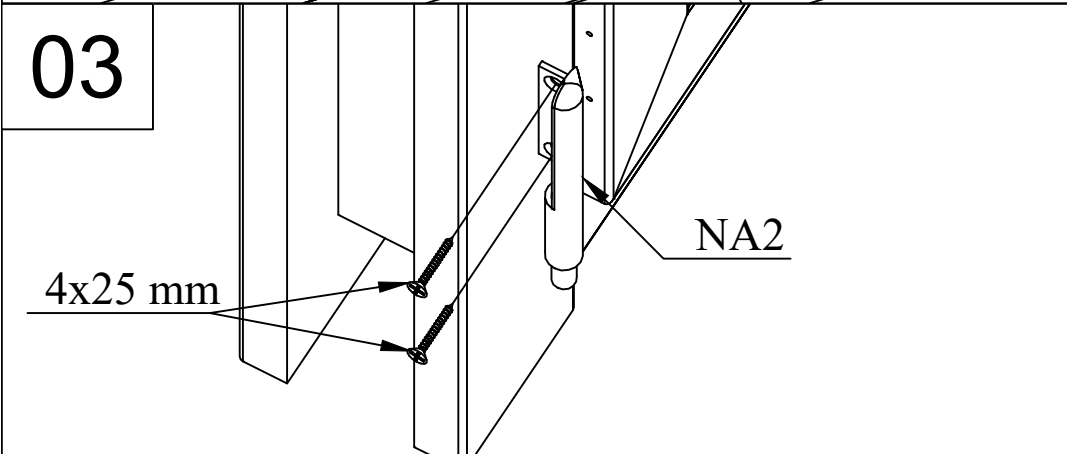

Pos	19.12.2017	Piece list - Stückliste - Liste des pièces - Elementi - Stuklijst - Tükitalabel 14 94x1850 TUK.2.056.SVP.MMX28 SGA+28	1/2	Q	P (mm)	L (mm)
Glass size - Glasgröße - Taille de la vitre - Misura del vetro - Glas afmeting - Klaasi mõõt: 502x750 mm				 1418x1794 mm		
						
1	Upper door jamb - Türrahmen oben - Cadre de porte supérieur - Telaio superiore della porta - Bovendorpel - Ukse ülemine leng			1	66x100	1438
2	Left door jamb - Türrahmen links - Cadre de porte gauche - Telaio montante sinistro della porta - Linkerstijl deurframe - Ukse vasak leng			1	66x80	1850
3	Right door jamb - Türrahmen rechts - Cadre de porte droit - Telaio montante destro della porta - Rechterstijl deurframe - Ukse parem leng			1	66x80	1850
4	Doorstep - Swelle - Barre de seuil - Soglia della porta - Deurdorpel - Lävepakk			1	20x21	1418
5	Connection strip - Deckleiste - Baguette de battement - Profilo verticale della porta - Stulplijst - Kokkuvalltsiliist			1	13x32	1812
6	Georgian bars - Sprossen - Croisillons - La griglia georgiana - Raamverdeling - Petteliistud			2	15x25	784
7	Georgian bars - Sprossen - Croisillons - La griglia georgiana - Raamverdeling - Petteliistud			4	15x25	536