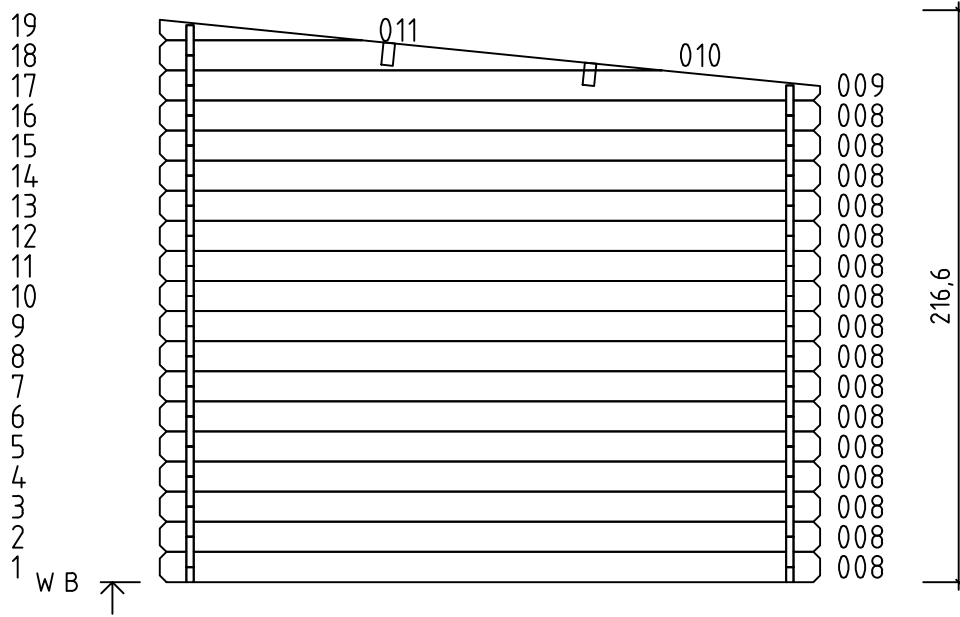

Art.Nr. 2836850