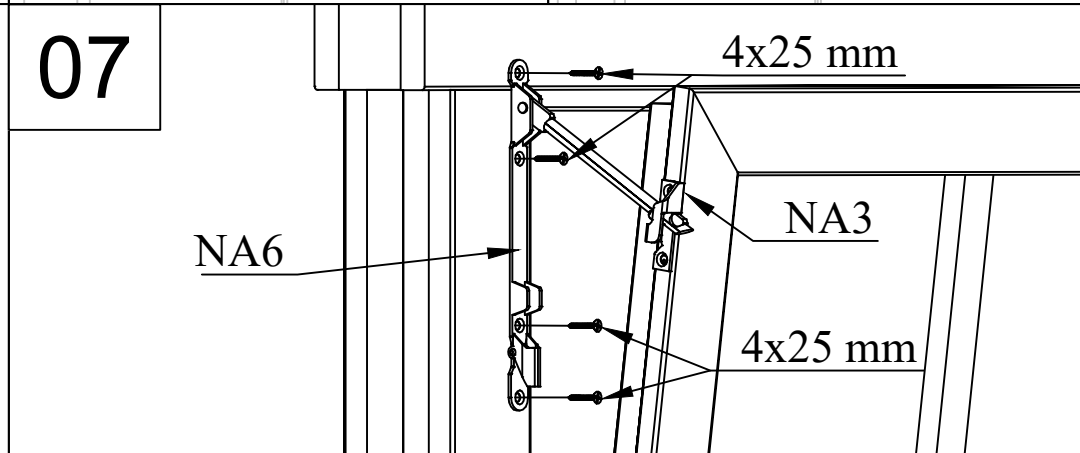

Pos	19.12.2017	Piece list - Stückliste - Liste des pièces - Elementi - Stuklijst - Tükitalabel 14 94x1850 TUK.2.056.SVP.MMX28 SGA+28	1/2	Q	P (mm)	L (mm)
Glass size - Glasgröße - Taille de la vitre - Misura del vetro - Glas afmeting - Klaasi mõõt: 502x750 mm				 1418x1794 mm		
						
1	Upper door jamb - Türrahmen oben - Cadre de porte supérieur - Telaio superiore della porta - Bovendorpel - Ukse ülemine leng			1	66x100	1438
2	Left door jamb - Türrahmen links - Cadre de porte gauche - Telaio montante sinistro della porta - Linkerstijl deurframe - Ukse vasak leng			1	66x80	1850
3	Right door jamb - Türrahmen rechts - Cadre de porte droit - Telaio montante destro della porta - Rechterstijl deurframe - Ukse parem leng			1	66x80	1850
4	Doorstep - Swelle - Barre de seuil - Soglia della porta - Deurdorpel - Lävepakk			1	20x21	1418
5	Connection strip - Deckleiste - Baguette de battement - Profilo verticale della porta - Stulplijst - Kokkuvalltsiliist			1	13x32	1812
6	Georgian bars - Sprossen - Croisillons - La griglia georgiana - Raamverdeling - Petteliistud			2	15x25	784
7	Georgian bars - Sprossen - Croisillons - La griglia georgiana - Raamverdeling - Petteliistud			4	15x25	536