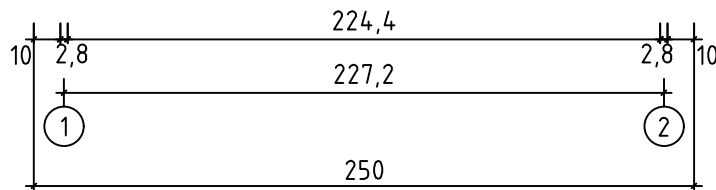

Art.Nr. 2836850