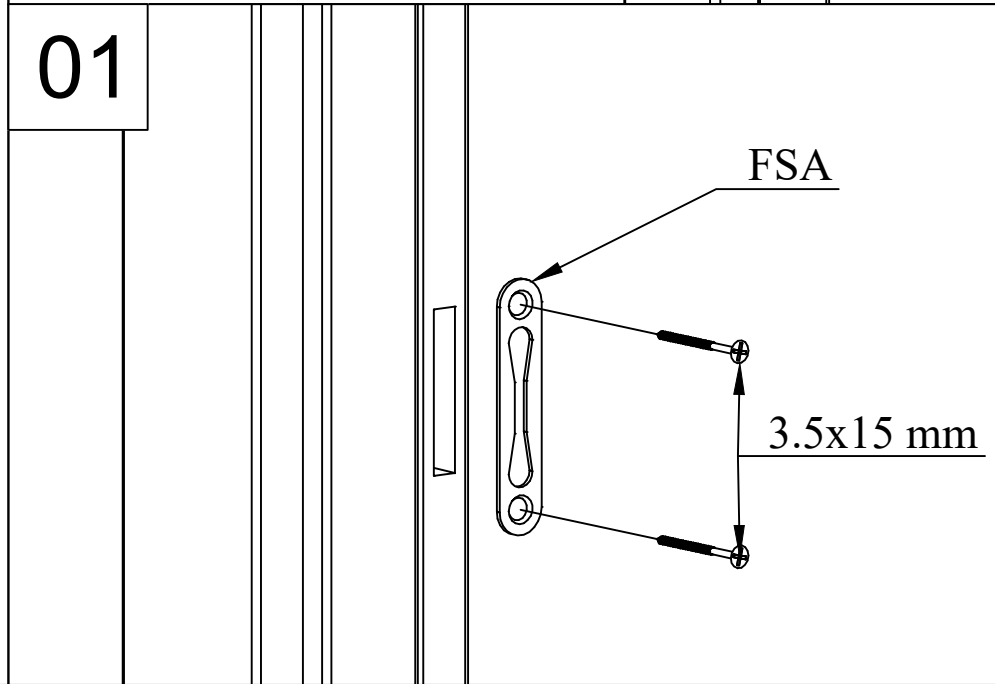

Pos	19.12.2017	Piece list - Stückliste - Liste des pièces - Elementi - Stuklijst - Tükitalabel 14 94x1850 TUK.2.056.SVP.MMX28 SGA+28	1/2	Q	P (mm)	L (mm)
Glass size - Glasgröße - Taille de la vitre - Misura del vetro - Glas afmeting - Klaasi mõõt: 502x750 mm				 1418x1794 mm		
						
1	Upper door jamb - Türrahmen oben - Cadre de porte supérieur - Telaio superiore della porta - Bovendorpel - Ukse ülemine leng			1	66x100	1438
2	Left door jamb - Türrahmen links - Cadre de porte gauche - Telaio montante sinistro della porta - Linkerstijl deurframe - Ukse vasak leng			1	66x80	1850
3	Right door jamb - Türrahmen rechts - Cadre de porte droit - Telaio montante destro della porta - Rechterstijl deurframe - Ukse parem leng			1	66x80	1850
4	Doorstep - Swelle - Barre de seuil - Soglia della porta - Deurdorpel - Lävepakk			1	20x21	1418
5	Connection strip - Deckleiste - Baguette de battement - Profilo verticale della porta - Stulplijst - Kokkuvalltsiliist			1	13x32	1812
6	Georgian bars - Sprossen - Croisillons - La griglia georgiana - Raamverdeling - Petteliistud			2	15x25	784
7	Georgian bars - Sprossen - Croisillons - La griglia georgiana - Raamverdeling - Petteliistud			4	15x25	536