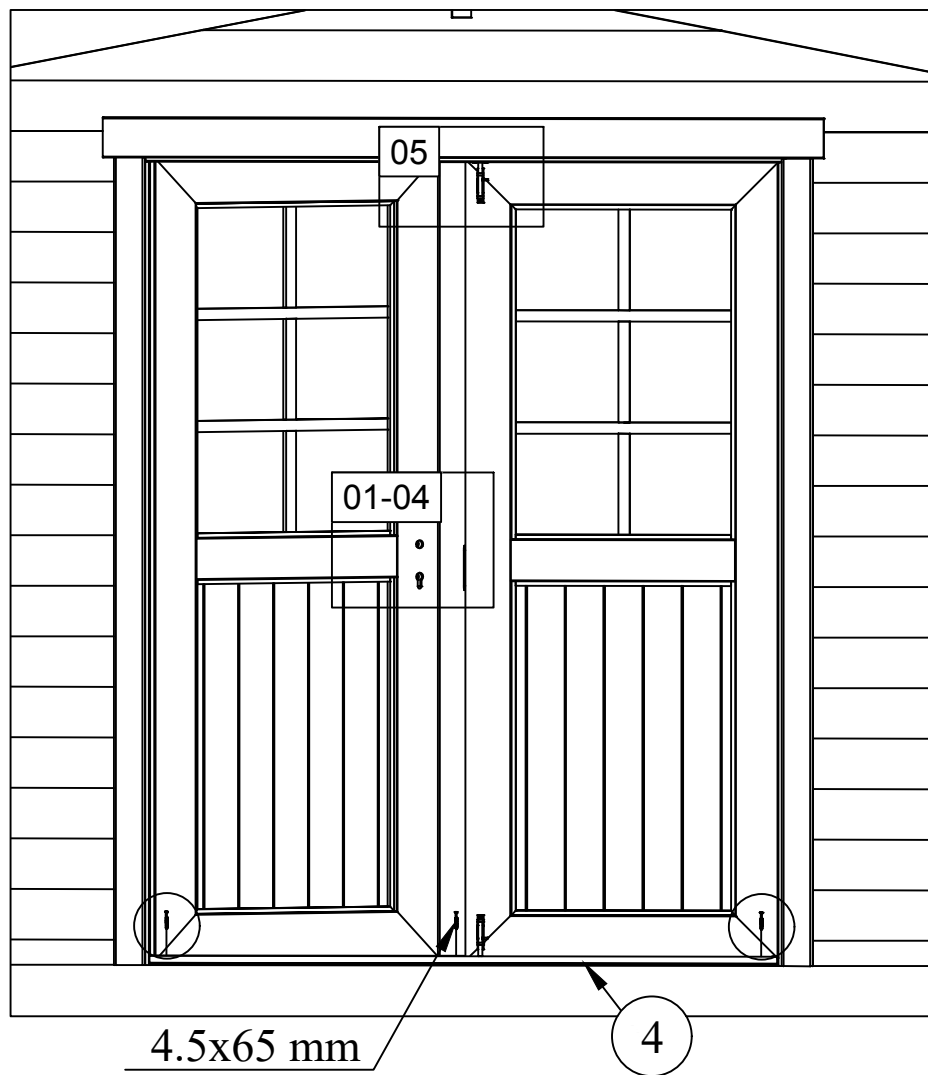

Pos	19.12.2017	Piece list - Stückliste - Liste des pièces - Elementi - Stuklijst - Tükitalabel 14 94x1850 TUK.2.056.SVP.MMX28 SGA+28	1/2	Q	P (mm)	L (mm)
Glass size - Glasgröße - Taille de la vitre - Misura del vetro - Glas afmeting - Klaasi mõõt: 502x750 mm				 1418x1794 mm		
						
1	Upper door jamb - Türrahmen oben - Cadre de porte supérieur - Telaio superiore della porta - Bovendorpel - Ukse ülemine leng			1	66x100	1438
2	Left door jamb - Türrahmen links - Cadre de porte gauche - Telaio montante sinistro della porta - Linkerstijl deurframe - Ukse vasak leng			1	66x80	1850
3	Right door jamb - Türrahmen rechts - Cadre de porte droit - Telaio montante destro della porta - Rechterstijl deurframe - Ukse parem leng			1	66x80	1850
4	Doorstep - Swelle - Barre de seuil - Soglia della porta - Deurdorpel - Lävepakk			1	20x21	1418
5	Connection strip - Deckleiste - Baguette de battement - Profilo verticale della porta - Stulplijst - Kokkuvalltsiliist			1	13x32	1812
6	Georgian bars - Sprossen - Croisillons - La griglia georgiana - Raamverdeling - Petteliistud			2	15x25	784
7	Georgian bars - Sprossen - Croisillons - La griglia georgiana - Raamverdeling - Petteliistud			4	15x25	536