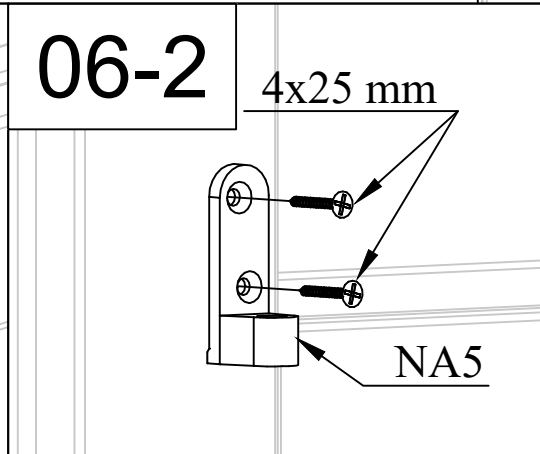

Pos	19.12.2017	Piece list - Stückliste - Liste des pièces - Elementi - Stuklijst - Tükitalabel 14 94x1850 TUK.2.056.SVP.MMX28 SGA+28	1/2	Q	P (mm)	L (mm)
Glass size - Glasgröße - Taille de la vitre - Misura del vetro - Glas afmeting - Klaasi mõõt: 502x750 mm				 1418x1794 mm		
						
1	Upper door jamb - Türrahmen oben - Cadre de porte supérieur - Telaio superiore della porta - Bovendorpel - Ukse ülemine leng			1	66x100	1438
2	Left door jamb - Türrahmen links - Cadre de porte gauche - Telaio montante sinistro della porta - Linkerstijl deurframe - Ukse vasak leng			1	66x80	1850
3	Right door jamb - Türrahmen rechts - Cadre de porte droit - Telaio montante destro della porta - Rechterstijl deurframe - Ukse parem leng			1	66x80	1850
4	Doorstep - Swelle - Barre de seuil - Soglia della porta - Deurdorpel - Lävepakk			1	20x21	1418
5	Connection strip - Deckleiste - Baguette de battement - Profilo verticale della porta - Stulplijst - Kokkuvalltsiliist			1	13x32	1812
6	Georgian bars - Sprossen - Croisillons - La griglia georgiana - Raamverdeling - Petteliistud			2	15x25	784
7	Georgian bars - Sprossen - Croisillons - La griglia georgiana - Raamverdeling - Petteliistud			4	15x25	536