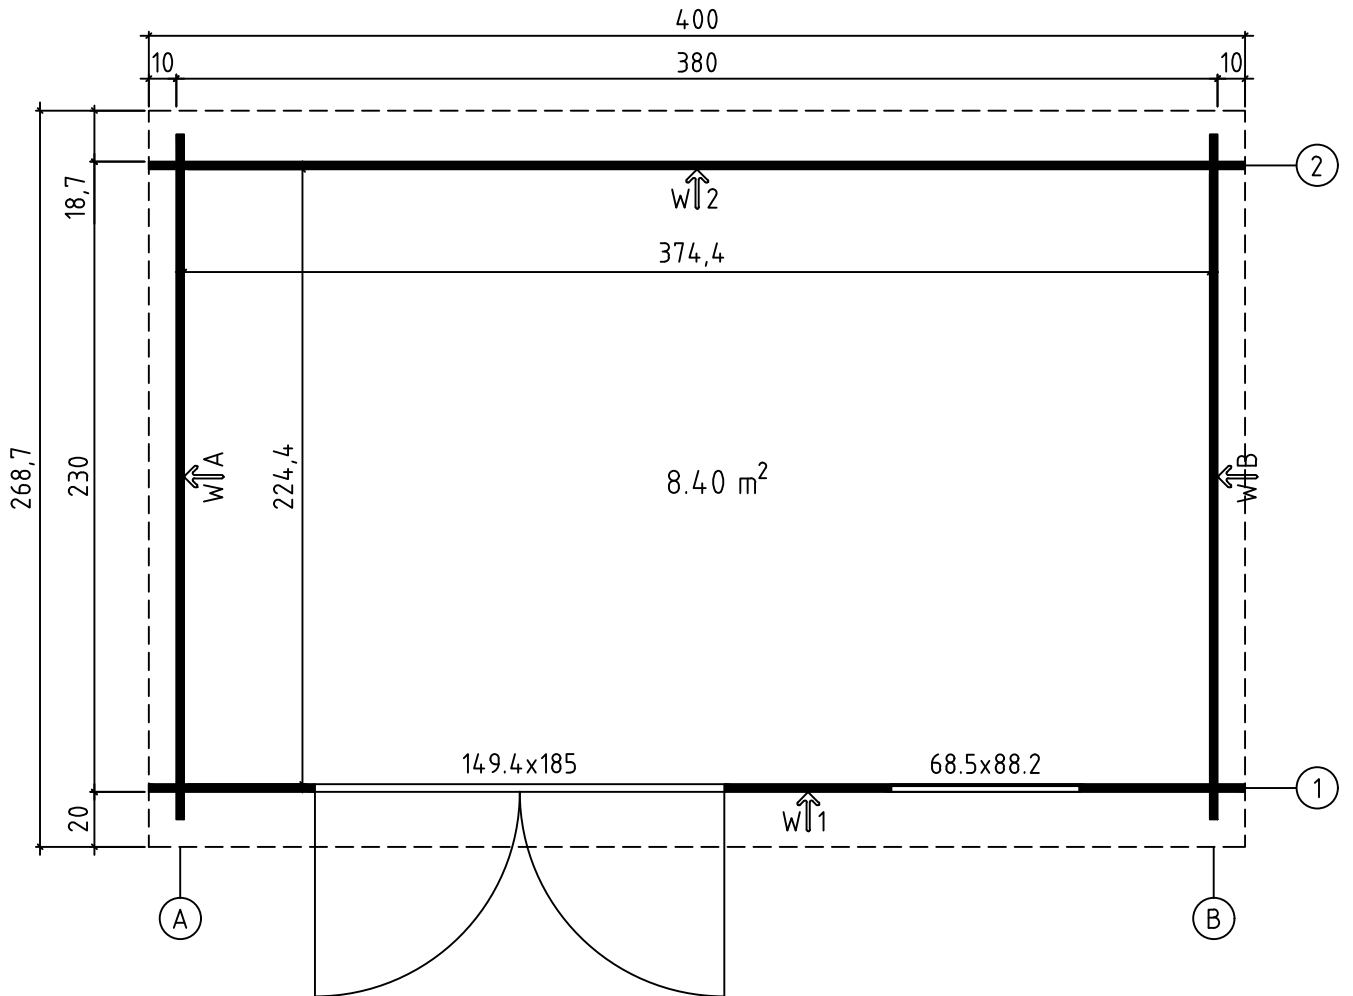

Art.Nr. 2836850

Groundplan - Grundplan - Plan de masse - Planimetria - Plattegrond - Põhiplaan