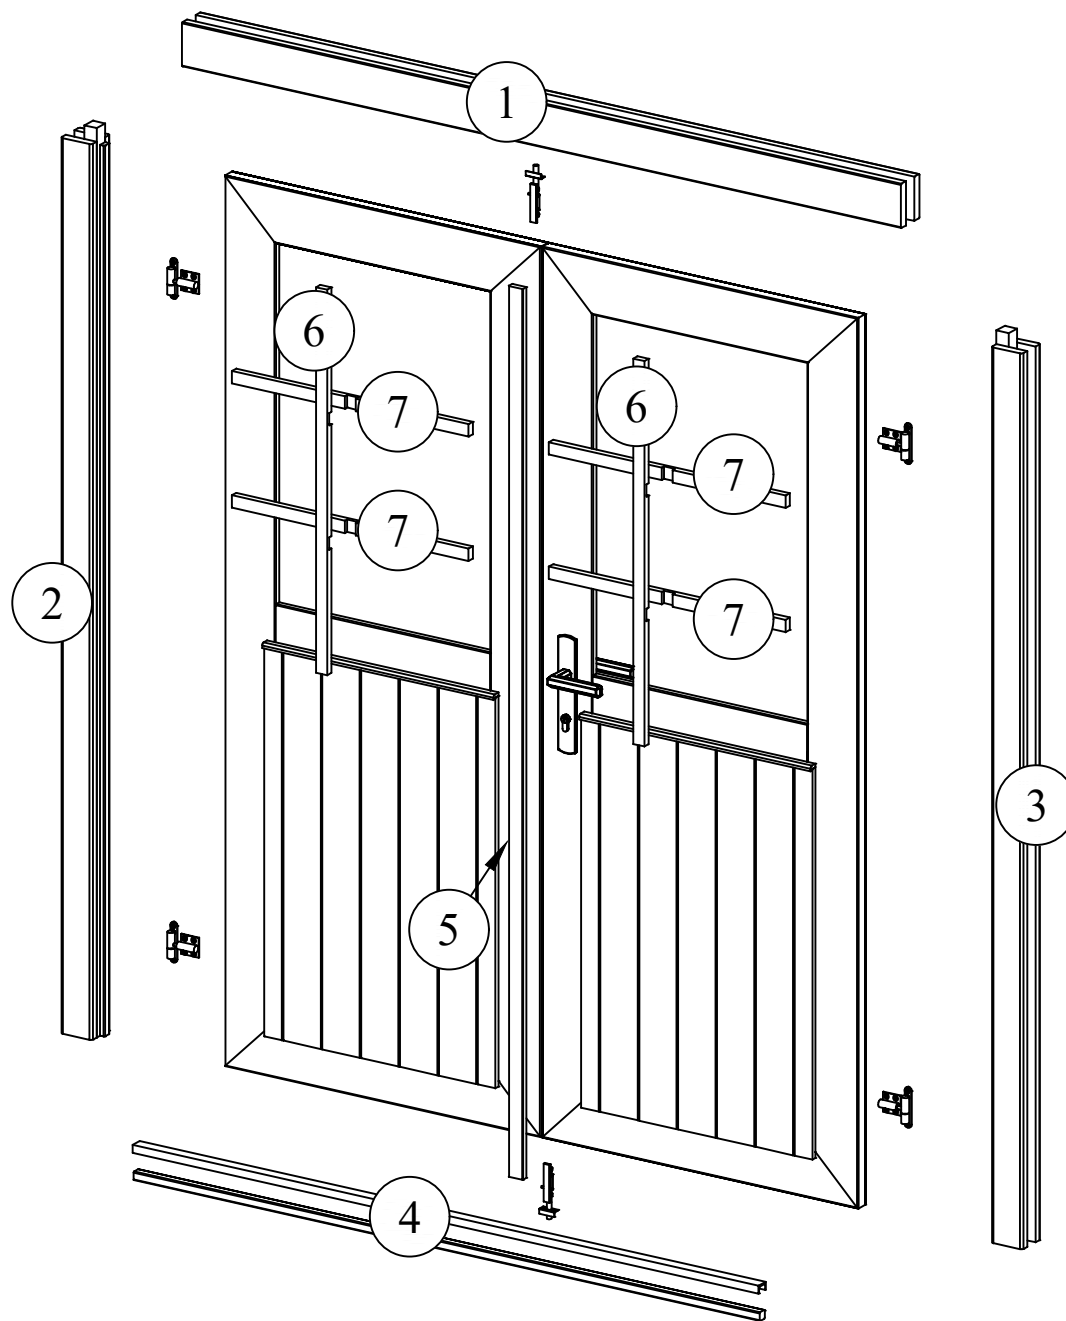

Pos	19.12.2017	Piece list - Stückliste - Liste des pièces - Elementi - Stuklijst - Tükitalabel 14 94x1850 TUK.2.056.SVP.MMX28 SGA+28	1/2	Q	P (mm)	L (mm)
Glass size - Glasgröße - Taille de la vitre - Misura del vetro - Glas afmeting - Klaasi mõõt: 502x750 mm				 1418x1794 mm		
						
1	Upper door jamb - Türrahmen oben - Cadre de porte supérieur - Telaio superiore della porta - Bovendorpel - Ukse ülemine leng			1	66x100	1438
2	Left door jamb - Türrahmen links - Cadre de porte gauche - Telaio montante sinistro della porta - Linkerstijl deurframe - Ukse vasak leng			1	66x80	1850
3	Right door jamb - Türrahmen rechts - Cadre de porte droit - Telaio montante destro della porta - Rechterstijl deurframe - Ukse parem leng			1	66x80	1850
4	Doorstep - Swelle - Barre de seuil - Soglia della porta - Deurdorpel - Lävepakk			1	20x21	1418
5	Connection strip - Deckleiste - Baguette de battement - Profilo verticale della porta - Stulplijst - Kokkuvalltsiliist			1	13x32	1812
6	Georgian bars - Sprossen - Croisillons - La griglia georgiana - Raamverdeling - Petteliistud			2	15x25	784
7	Georgian bars - Sprossen - Croisillons - La griglia georgiana - Raamverdeling - Petteliistud			4	15x25	536