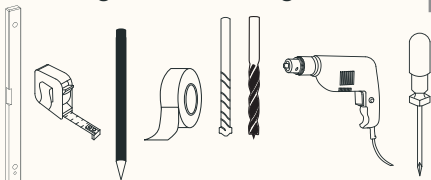

REGALHALTER STEGLITZ

Pass Dein Projekt individuell an!

Passendes Zubehör und EICHE Regalbretter für Dein individuelles Regal, findest Du bei uns unter:
<https://naturalgoodsberlin.de/collections/holzplatten>

Regalbrett EICHE - Passend zu allen Regalhaltern

Benötigtes Werkzeug

Benötigtes Material

Senkkopfschrauben und Dübel
Gibt es bei uns im Webshop

VIEL SPASS 😍

Wenn Du Hilfe beim Aufbau benötigst, dann wende Dich gern an unseren Expertenservice: support@naturalgoodsberlin.de