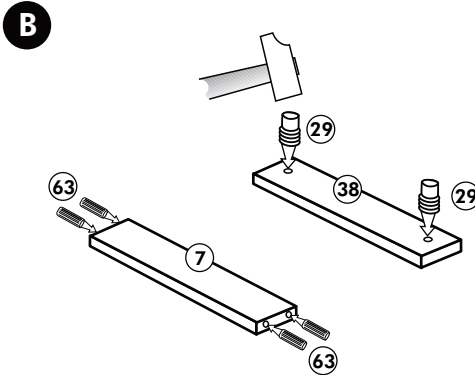

106 4x		63 4x	
45 2x		45 2x	
42 2x		46 2x	
21 2x		60 2x	

Herdumbau ohne AP

Nr. 006 Rev.00

A

B

C

63		8 x 30
4x		
30		
2x		
29		Ø 10
2x		
22		
4x		
23		Ø 3
4x		
106		4,0 x 30
2x		
36		3,5 x 15
4x		
107		
2x		
70		
1x		

Spüle-Unterschrank ohne AP

Nr. 400 Rev.00

23		30	
4x	∅ 3	2x	
46		29	
2x		2x	∅ 10
42		22	
2x		4x	
63		26	
4x	8 x 30	2x	4,0 x 30 M4
106		31	
4x	4,0 x 30	4x	
60		27	
2x	∅ 5	14x	3,0 x 20
21		1x	