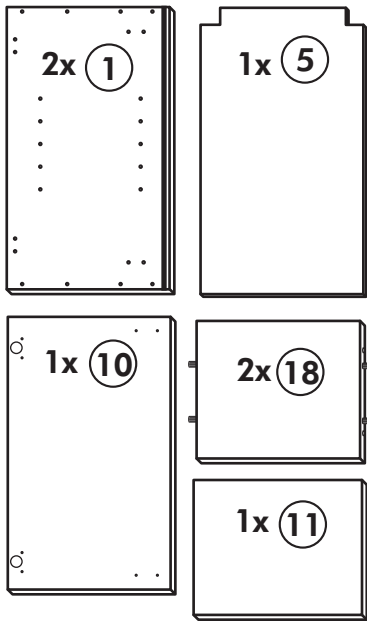

Apothekerschrank 200 cm

Nr. 307 Rev.02

1.

36 3,5 x 16 64x	26 4,0 x 30 M4 2x	78 4x links 4x	79 4x rechts 4x	22 8x 30 8x	
23 4x	21 1x	27 3,0 x 20 6x	119 1x	63 4x	66 2x

Holzteile:

1

2

3

4 4x

36 3,5 x 16
24x

5

119

1x

Achtung!
Der Schrank muß mit
dem Winkel
an der Wand befestigt
werden, weil
der Schrank bei
geöffnetem Auszug
nach vorne kippen
kann.

Hängeschrank

Nr. 101 Rev.00

68 2x 	23 8x
34 4x 	27 8x 3,0 x 20
28 4x Ø 10 	26 2x 4,0 x 30 M4 x 30
60 2x Ø 5 	15 1x
22 8x 	16 1x
46 2x 	69 2x
21 1x 	42 2x

Unterschrank ohne AP

Nr. 003 Rev.00

34 4x		22 4x	
36 6x		23 4x	
39 2x		27 24x	
70 1x		26 4x	

106 4x		63 4x	
45 2x		45 2x	
42 2x		46 2x	
21 2x		60 2x	

Herdumbau ohne AP

Nr. 006 Rev.00

A

B

C

63		8 x 30
4x		
30		
2x		
29		Ø 10
2x		
22		
4x		
23		Ø 3
4x		
106		4,0 x 30
2x		
36		3,5 x 15
4x		
107		
2x		
70		
1x		