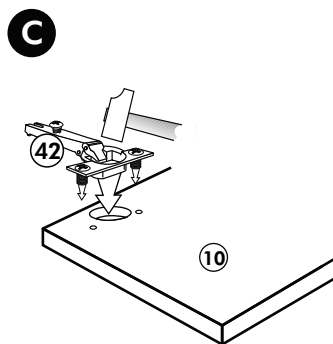

106 4x		63 4x	
45 2x		45 2x	
42 2x		46 2x	
21 2x		60 2x	

Herdumbau ohne AP

Nr. 006 Rev.00

A

B

C

63		8 x 30
4x		
30		
2x		
29		Ø 10
2x		
22		
4x		
23		Ø 3
4x		
106		4,0 x 30
2x		
36		3,5 x 15
4x		
107		
2x		
70		
1x		

Spüle-Unterschrank ohne AP

Nr. 400 Rev.00

23		30	
4x	∅ 3	2x	
46		29	
2x		2x	∅ 10
42		22	
2x		4x	
63		26	
4x	8 x 30	2x	4,0 x 30 M4
106		31	
4x	4,0 x 30	4x	
60		27	
2x	∅ 5	14x	3,0 x 20
21		1x	