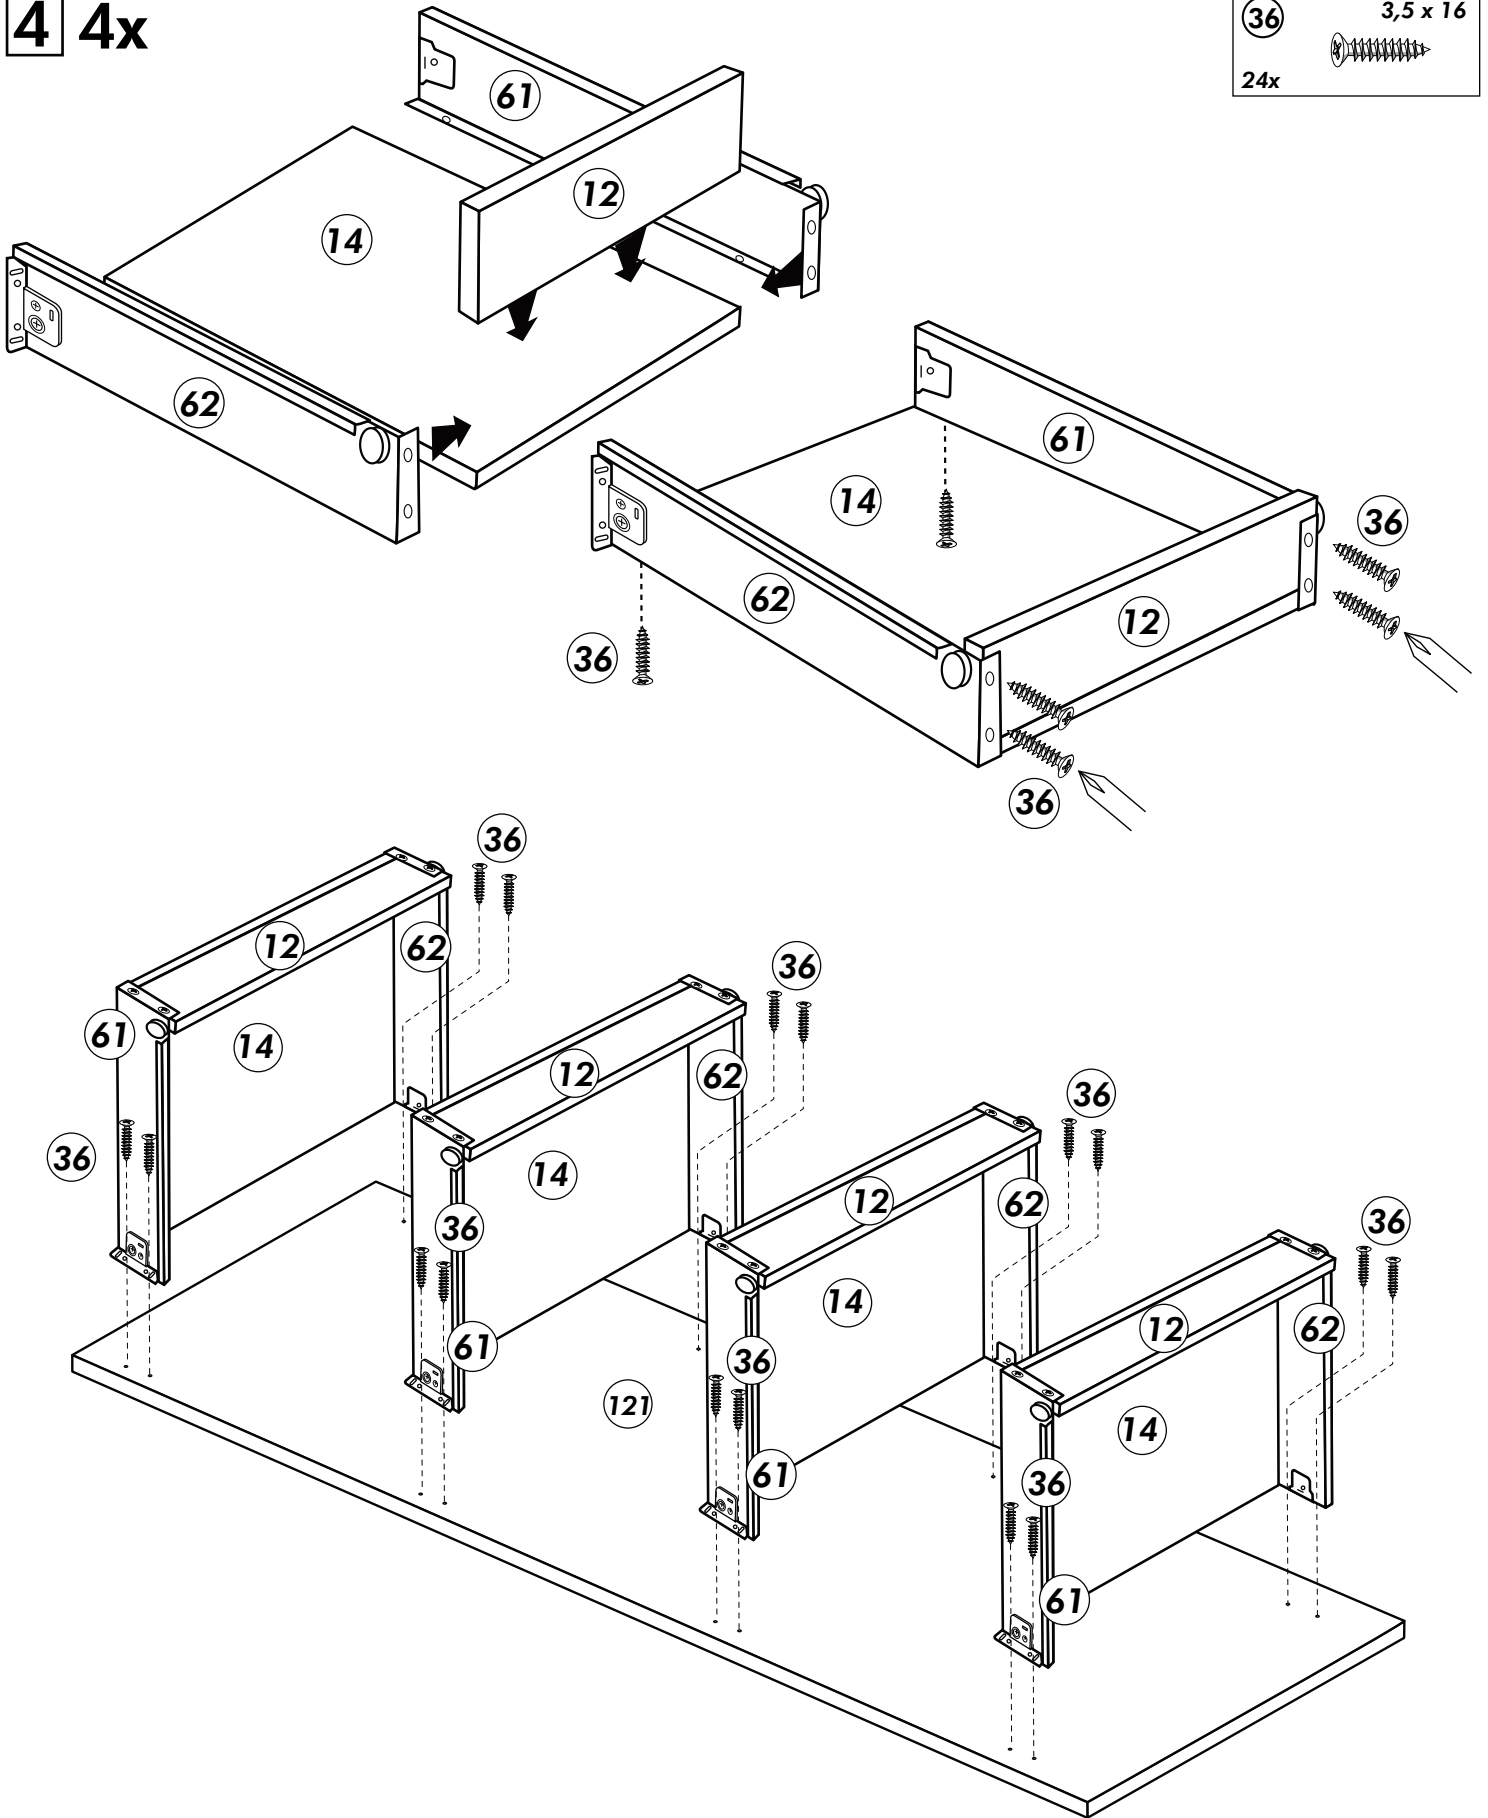

Apothekerschrank 200 cm

Nr. 307 Rev.02

1.

36 3,5 x 16 64x	26 4,0 x 30 M4 2x	78 4x links 4x	79 4x rechts 4x	22 8x 30 8x	
23 4x	21 1x	27 3,0 x 20 6x	119 1x	63 4x	66 2x

Holzteile:

1

2

3

4 4x

36 3,5 x 16
24x

5

119

1x

Achtung!
Der Schrank muß mit
dem Winkel
an der Wand befestigt
werden, weil
der Schrank bei
geöffnetem Auszug
nach vorne kippen
kann.

Hängeschrank

Nr. 101 Rev.00