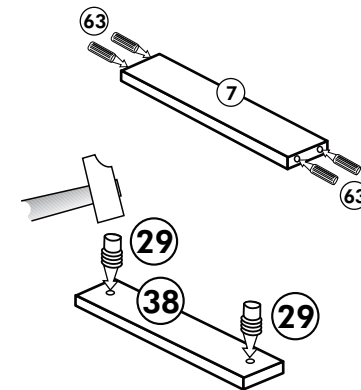

106 4x		63 4x	
45 2x		45 2x	
42 2x		46 2x	
21 2x		60 2x	

Herdumbau ohne AP

Nr. 006 Rev.00

A

B

C

63		8 x 30
4x		
30		
2x		
29		Ø 10
2x		
22		
4x		
23		Ø 3
4x		
106		4,0 x 30
2x		
36		3,5 x 15
4x		
107		
2x		
70		
1x		

Spüle-Unterschrank ohne AP

Nr. 400 Rev.00

23		30	
4x	∅ 3	2x	
46		29	
2x		2x	∅ 10
42		22	
2x		4x	
63		26	
4x	8 x 30	2x	4,0 x 30 M4
106		31	
4x	4,0 x 30	4x	
60		27	
2x	∅ 5	14x	3,0 x 20
21		1x	