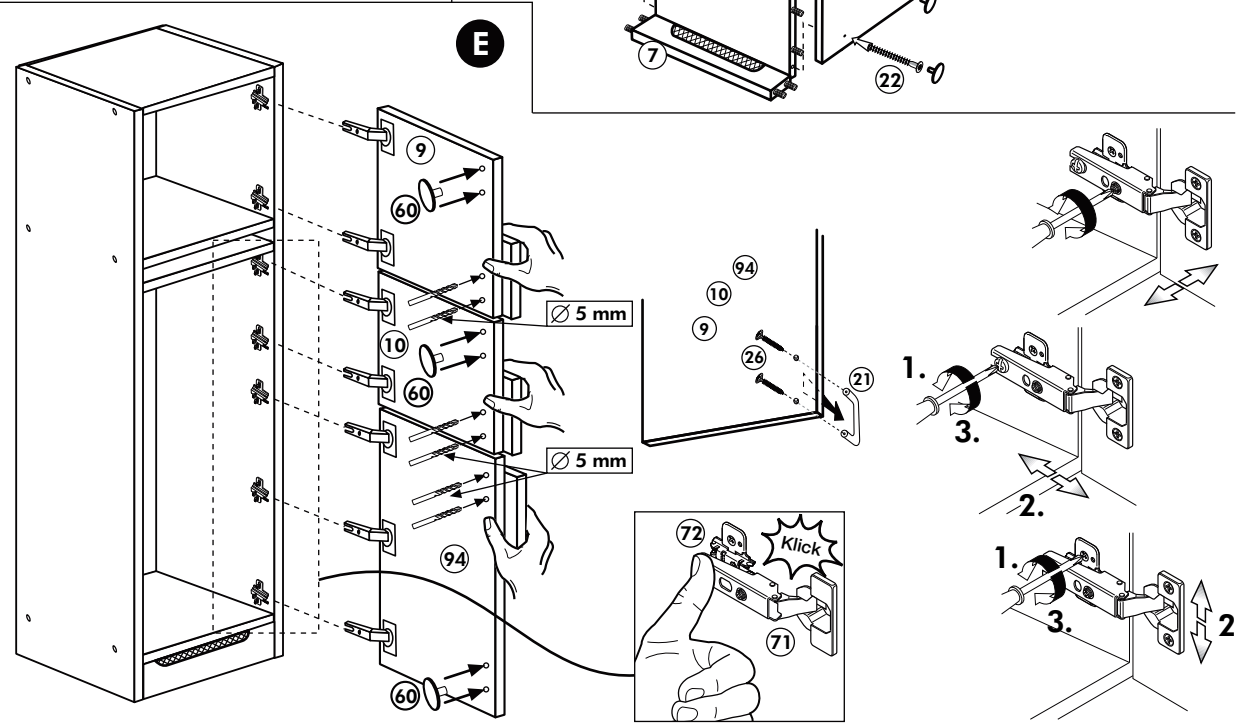

Apothekerschrank 200 cm

Nr. 307 Rev.02

1.

36 3,5 x 16 64x	26 4,0 x 30 M4 2x	78 4x links 4x	79 4x rechts 4x	22 8x 30 8x	
23 4x	21 1x	27 3,0 x 20 6x	119 1x	63 4x	66 2x

Holzteile:

1

2

3

4 4x

36 3,5 x 16
24x

5

119

1x

Achtung!
Der Schrank muß mit
dem Winkel
an der Wand befestigt
werden, weil
der Schrank bei
geöffnetem Auszug
nach vorne kippen
kann.

Hängeschrank

Nr. 101 Rev.00