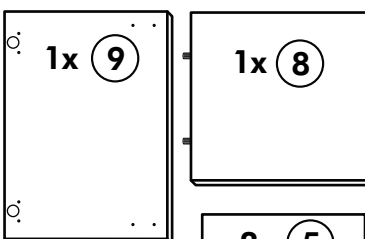

106 4x		63 4x	
45 2x		45 2x	
42 2x		46 2x	
21 2x		60 2x	

Herdumbau ohne AP

Nr. 006 Rev.00

A

B

C

63		8 x 30
4x		
30		
2x		
29		Ø 10
2x		
22		
4x		
23		Ø 3
4x		
106		4,0 x 30
2x		
36		3,5 x 15
4x		
107		
2x		
70		
1x		

Spüle-Unterschrank ohne AP

Nr. 400 Rev.00

23		30	
4x	∅ 3	2x	
46		29	
2x		2x	∅ 10
42		22	
2x		4x	
63		26	
4x	8 x 30	2x	4,0 x 30 M4
106		31	
4x	4,0 x 30	4x	
60		27	
2x	∅ 5	14x	3,0 x 20
21		1x	