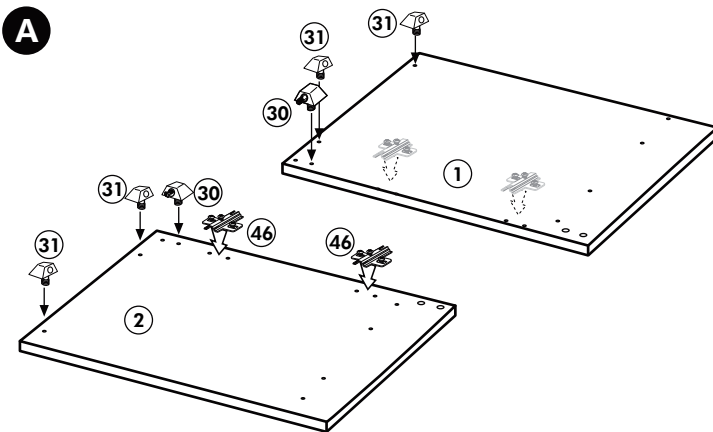

106 4x		63 4x	
45 2x		45 2x	
42 2x		46 2x	
21 2x		60 2x	

Herdumbau ohne AP

Nr. 006 Rev.00

A

B

C

63		8 x 30
4x		
30		
2x		
29		Ø 10
2x		
22		
4x		
23		Ø 3
4x		
106		4,0 x 30
2x		
36		3,5 x 15
4x		
107		
2x		
70		
1x		

Spüle-Unterschrank ohne AP

Nr. 400 Rev.00

23		30	
4x	∅ 3	2x	
46		29	
2x		2x	∅ 10
42		22	
2x		4x	
63		26	
4x	8 x 30	2x	4,0 x 30 M4
106		31	
4x	4,0 x 30	4x	
60		27	
2x	∅ 5	14x	3,0 x 20
21		1x	