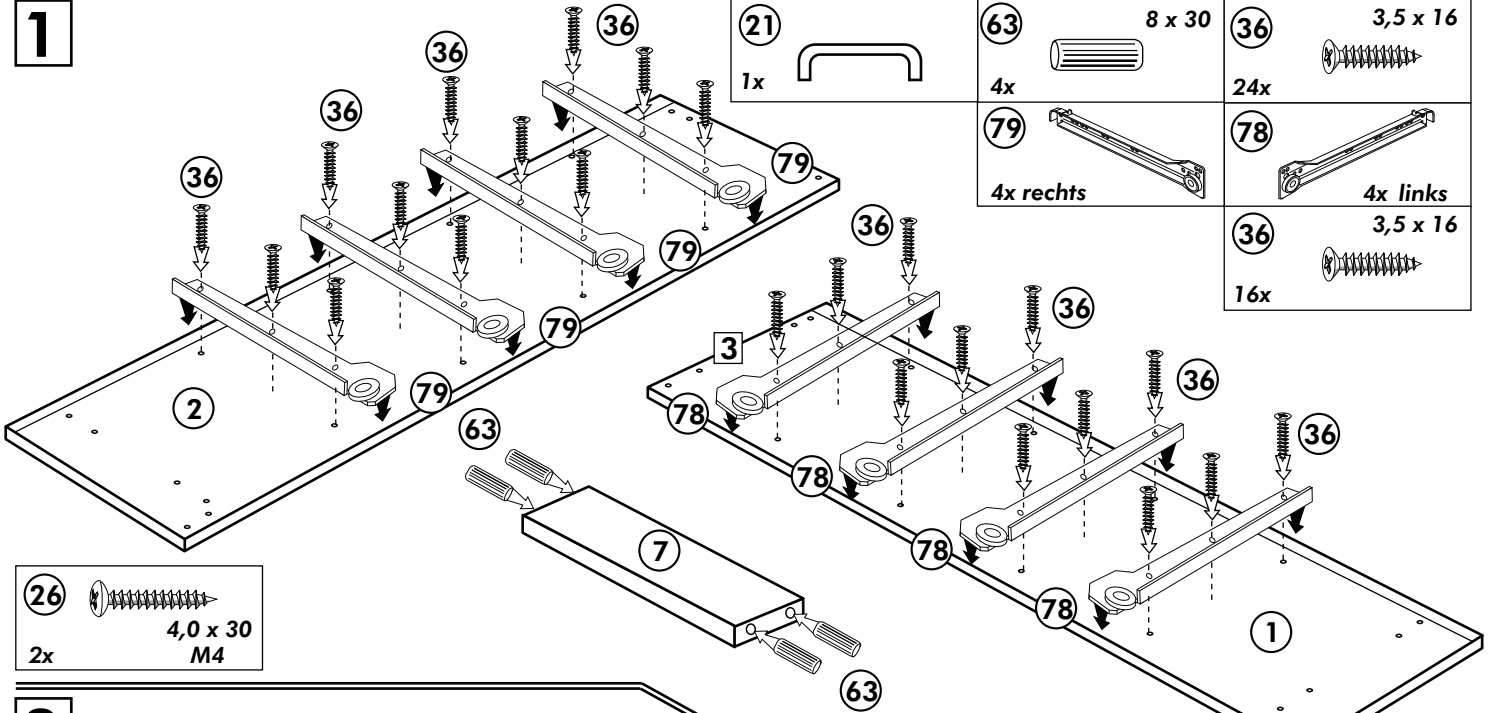

Apothekerschrank 200 cm

Nr. 307 Rev.02

1.

36 3,5 x 16 64x	26 4,0 x 30 M4 2x	78 4x links 4x	79 4x rechts 4x	22 8x 30 8x	
23 4x	21 1x	27 3,0 x 20 6x	119 1x	63 4x	66 2x

Holzteile:

1

2

3

4 4x

36 3,5 x 16
24x

5

119

1x

Achtung!
Der Schrank muß mit
dem Winkel
an der Wand befestigt
werden, weil
der Schrank bei
geöffnetem Auszug
nach vorne kippen
kann.

Hängeschrank

Nr. 101 Rev.00

106 4x		63 4x	
45 2x		45 2x	
42 2x		46 2x	
21 2x		60 2x	

Herdumbau ohne AP

Nr. 006 Rev.00

A

B

C

63		8 x 30
4x		
30		
2x		
29		Ø 10
2x		
22		
4x		
23		Ø 3
4x		
106		4,0 x 30
2x		
36		3,5 x 15
4x		
107		
2x		
70		
1x		