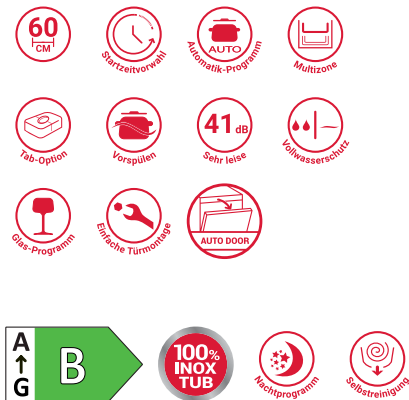

PRODUKTDATENBLATT

privileg Geschirrspüler

Name oder Handelsmarke des Lieferanten: privileg				
Anschrift des Lieferanten: Whirlpool EMEA S.p.A., Via Carlo Pisacane 1, 20016 Pero (MI), Italien				
Modellkennung: POB ECO D551 X				
Allgemeine Produktparameter:				
Parameter	Wert	Parameter	Wert	
Nennkapazität (ps)	14	Abmessungen in cm	Höhe	82
			Breite	60
			Tiefe	56
EEl	37,9	Energieeffizienzklasse	B	
Reinigungsleistungsindex	1,13	Trocknungsleistungsindex	1,07	
Energieverbrauch in kWh [pro Betriebszyklus] im eco-Programm bei Kaltwasseranschluss. Der tatsächliche Energieverbrauch hängt von der jeweiligen Nutzung des Geräts ab.	0,644	Wasserverbrauch in Litern [pro Betriebszyklus] im eco-Programm. Der tatsächliche Wasserverbrauch hängt von der jeweiligen Nutzung des Geräts und vom Härtegrad des Wassers ab.	9,5	
Programmdauer (h:min)	3:20	Art	Einbaugerät	
Luftschallemissionen (in dB(A) re 1 pW)	41	Luftschallemissionsklasse	B	
Aus-Zustand (W)	0	Bereitschaftszustand (W)	0,5	
Zeitvorwahl (W) (falls zutreffend)	4	vernetzter Bereitschaftsbetrieb (W) (falls zutreffend)	0	
Mindestlaufzeit der vom Lieferanten angebotenen Garantie: 24 Monate				
Weitere Angaben:				
Weblink zur Website des Lieferanten, auf der die Informationen gemäß Anhang II Nummer 6 der Verordnung (EU) 2019/2022 der Kommission zu finden sind: –				

POB ECO D551 X

Integrierbarer Geschirrspüler (60 cm)

TOP 4

- Fast&Clean 28' – das effektive Reinigungsprogramm unter 28 Minuten
- Push&Go – 1 Tastendruck für sauberes und trockenes Geschir in nur 85 Minuten
- Auto Door – automatisches Türöffnungssystem (abschaltbar)
- Besteckschublade – flexibel beladbar, auch mit längeren Besteckteilen