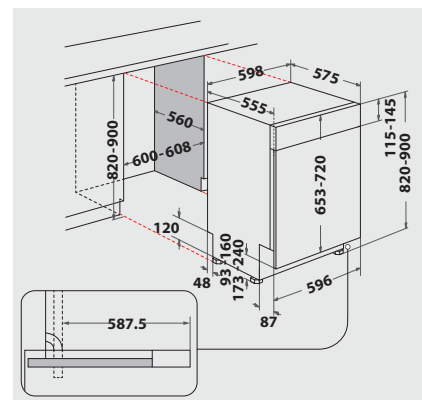

Technische Daten

- 220-240 Volt
- Warmwasseranschluss bis 60 °C möglich
- Anschlusskabelänge 130 cm
- Gerätemaße (HxTxB): 820x555x598 mm

WPRO-Zubehör (optional)

- CALBLOCK+ Antikalk-Filter CAL300, EAN 8015250608076
- 3 in 1 Entkalker für Waschmaschinen und Geschirrspüler, 12er Pack DES124, EAN 8015250583267