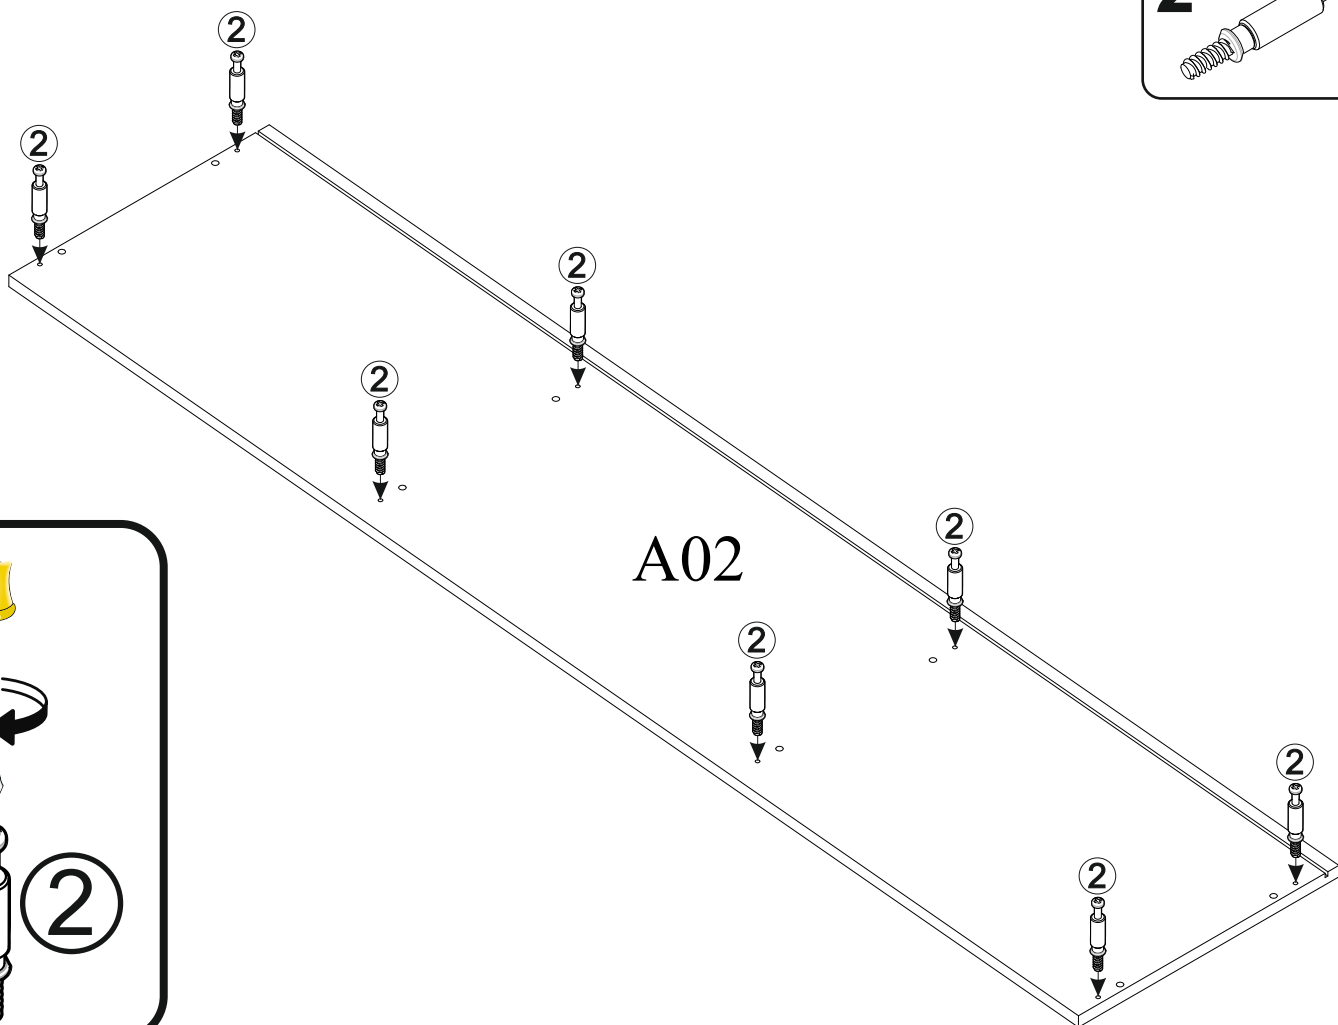

SONATE SIDEBOARD m.Bel. S21

XXXXXXXXXX serie: xxx
.....
Hergestellt für:
.....

120 min

100% COTTON

1

2

3

4

5

6

7

8

9

4A 4x16
x4

36
x4

10

2
x8

11

12

13

14

15

9A  x8

16

17

18

19

20

21

22

23

24