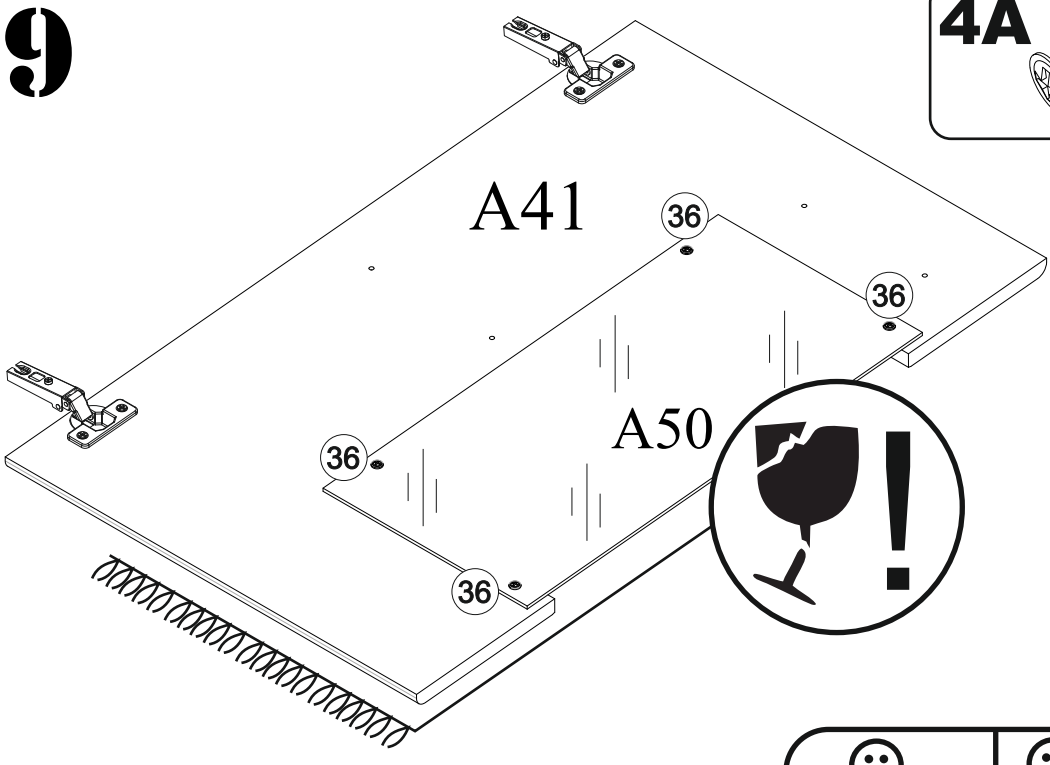

SONATE SIDEBOARD m.Bel. S21

XXXXXXXXXX serie: xxx
.....
Hergestellt für:
.....

120 min

100% COTTON

1

2

3

4

5

6

7

8

9

4A 4x16
x4

36
x4

10

2
x8

11

12

13

14

15

9A  x8

16