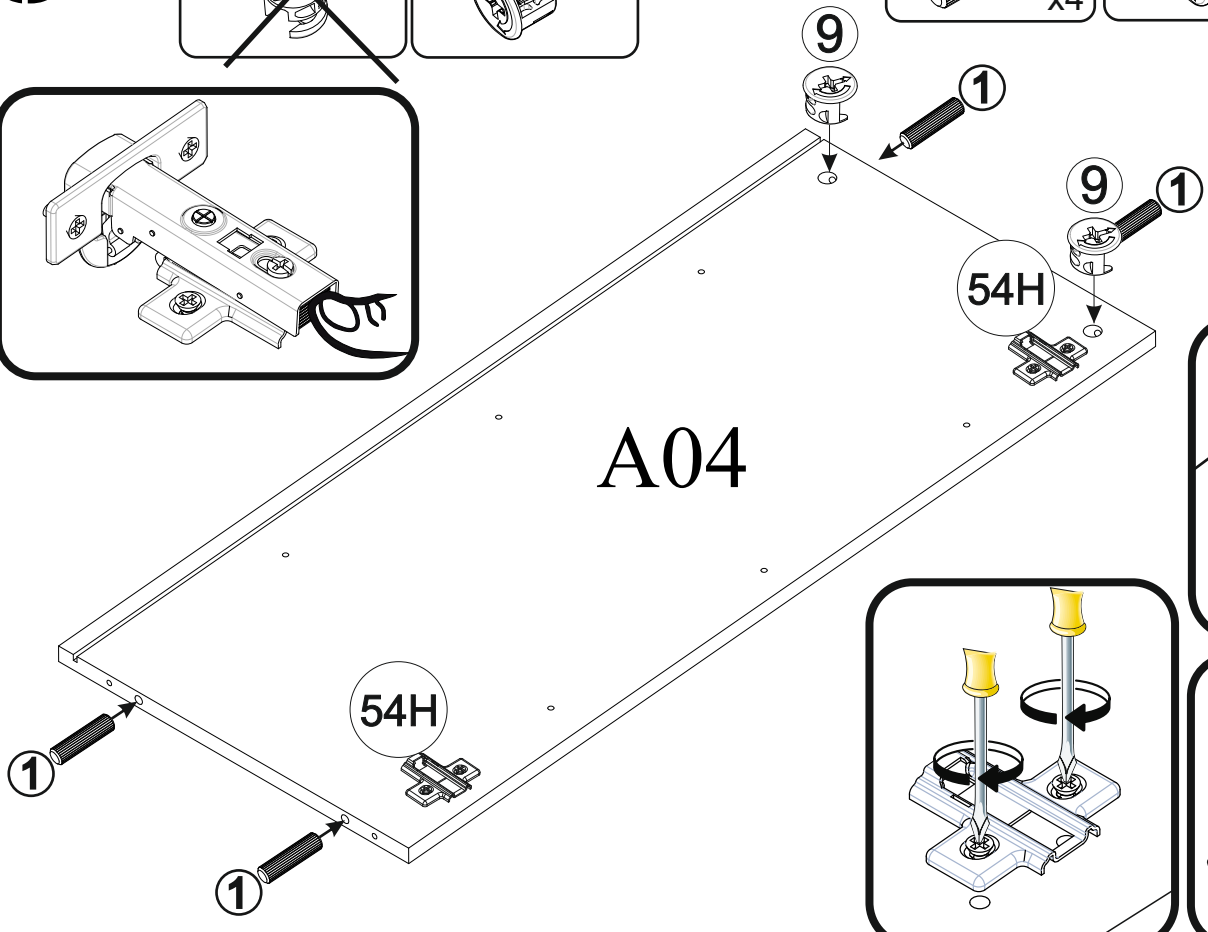

SONATE SIDEBOARD m.Bel. S21

XXXXXXXXXX serie: xxx
.....
Hergestellt für:
.....

120 min

100% COTTON

1

2

3

4

5

6

7

8

9

4A 4x16
x4

36
x4

10

2
x8

11

12

13

14

15

9A  x8

16

17

18

19

20

21

22

23

24