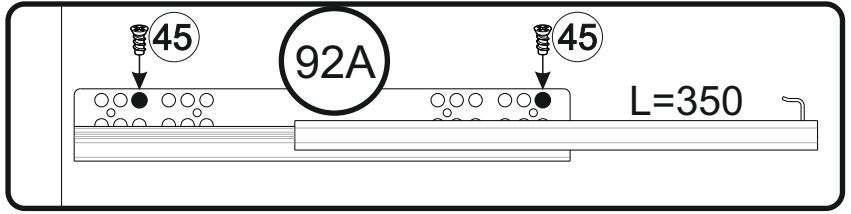

SONATE SIDEBOARD m.Bel. S21

XXXXXXXXXX serie: xxx
.....
Hergestellt für:
.....

120 min

100% COTTON

1

2

3

4

5

6

7

8

9

4A 4x16
x4

36
x4

10