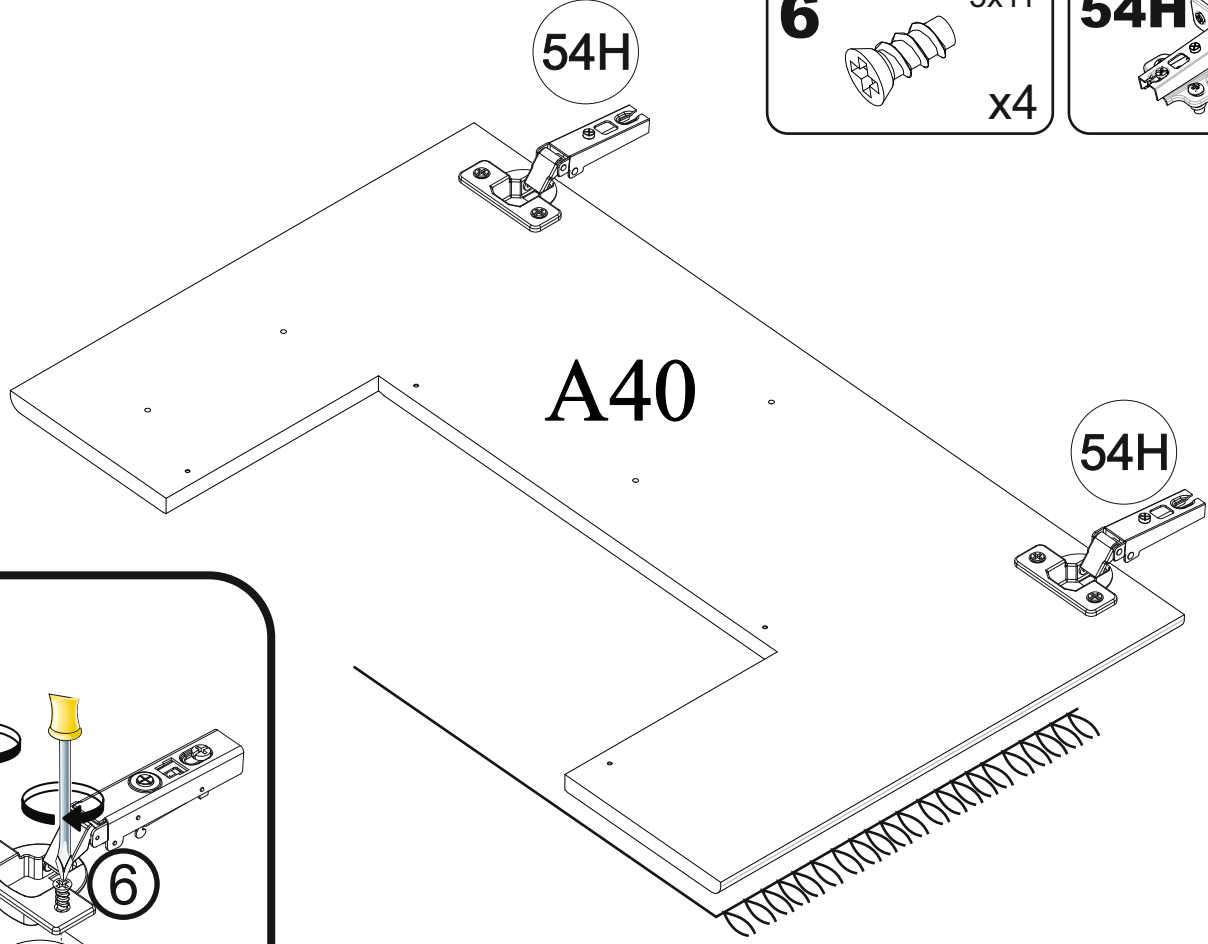

SONATE SIDEBOARD m.Bel. S21

XXXXXXXXXX serie: xxx
.....
Hergestellt für:
.....

120 min

100% COTTON

1

2

3

4

5

6

7

8

9

4A 4x16
x4

36
x4

10

2
x8

11

12

13

14

15

9A  x8

16

17

18

19

20

21

22

23

24