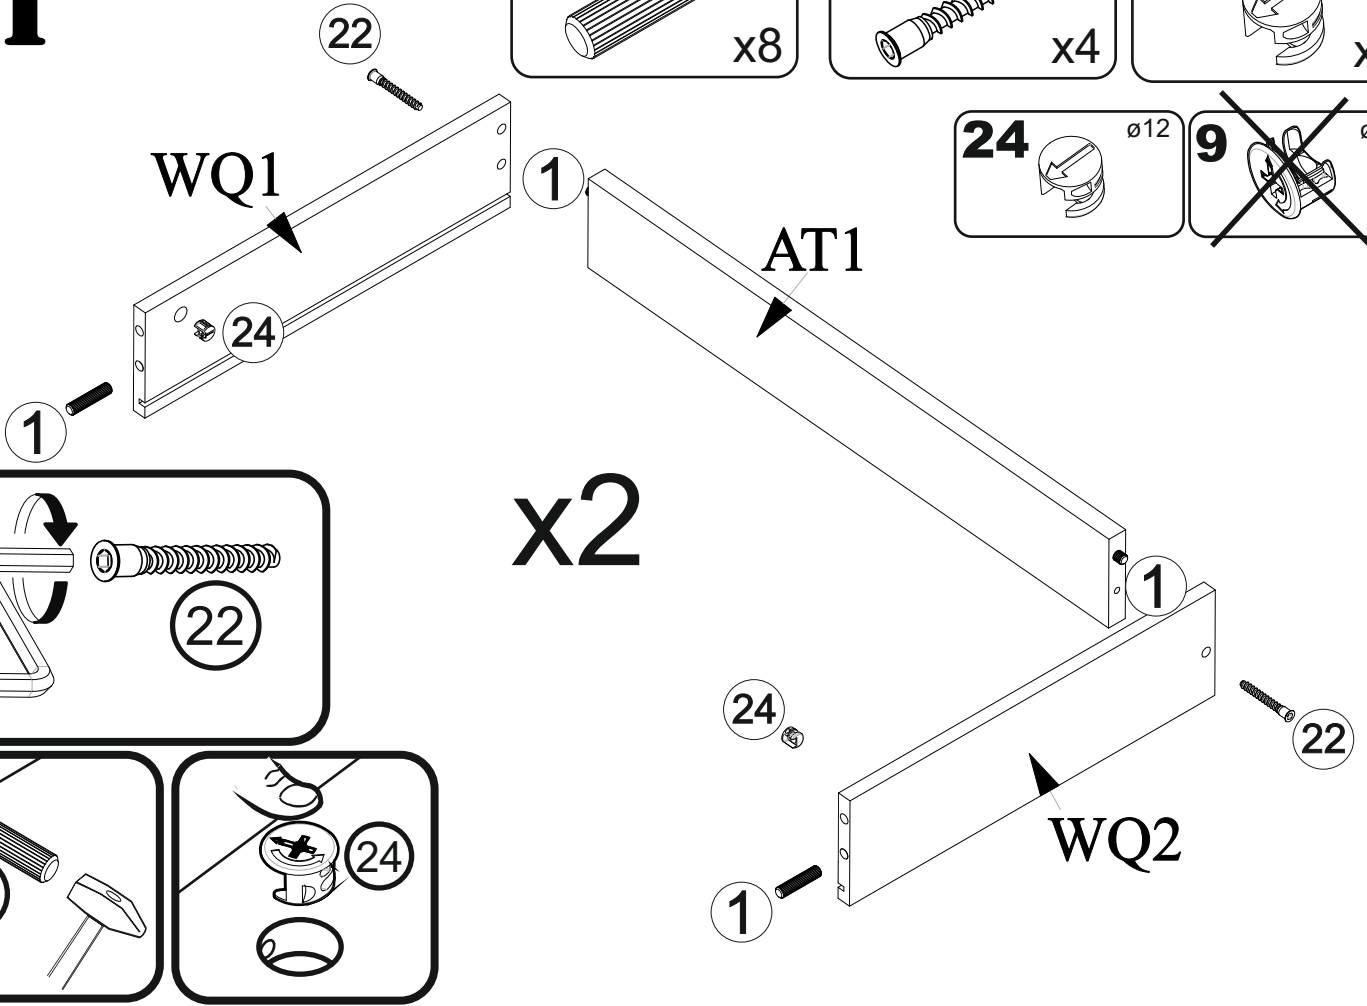

SONATE SIDEBOARD m.Bel. S21

XXXXXXXXXX serie: xxx
.....
Hergestellt für:
.....

120 min

100% COTTON

1

2

3

4

5

6

7

8

9

4A 4x16
x4

36
x4

10

2
x8

11

12

13

14

15

9A  x8

16

17

18

19

20

21

22

23

24