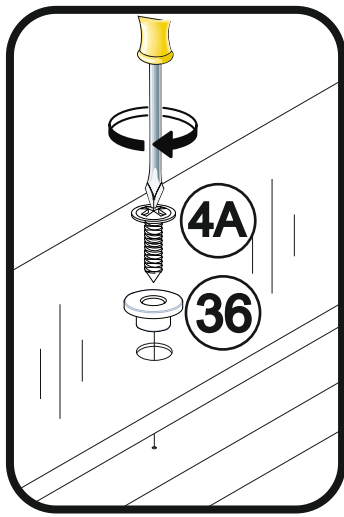

SONATE SIDEBOARD m.Bel. S21

XXXXXXXXXX serie: xxx
.....
Hergestellt für:
.....

120 min

100% COTTON

1

2

3

4

5

6

7

8

9

4A 4x16
x4

36
x4

10

2
x8

11

12

13

14

15

9A  x8

16