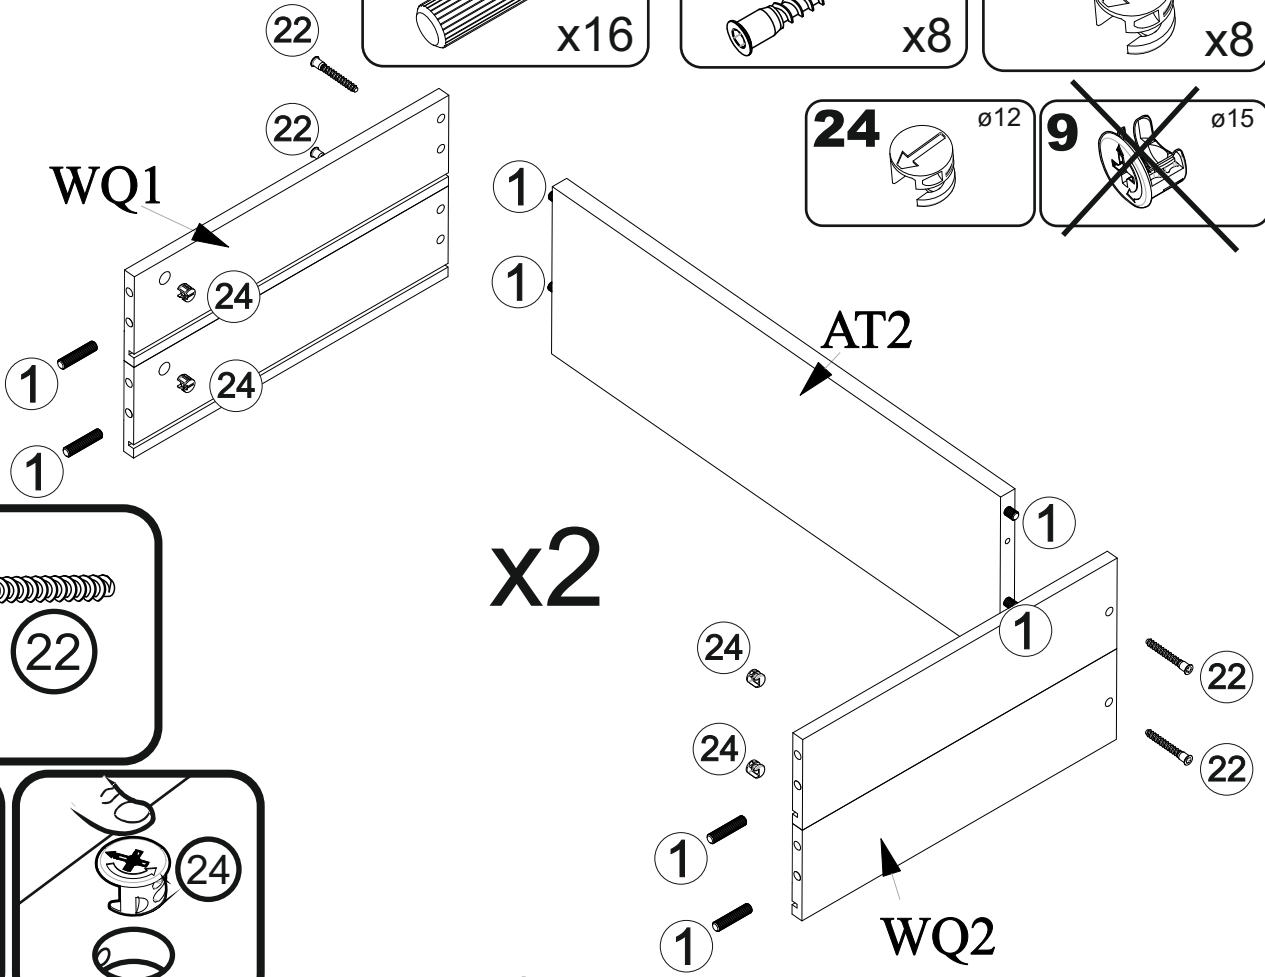

SONATE SIDEBOARD m.Bel. S21

XXXXXXXXXX serie: xxx
.....
Hergestellt für:
.....

120 min

100% COTTON

1

2

3

4

5

6

7

8

9

4A 4x16
x4

36
x4

10

2
x8

11

12

13

14

15

9A  x8

16

17

18

19

20

21

22

23

24