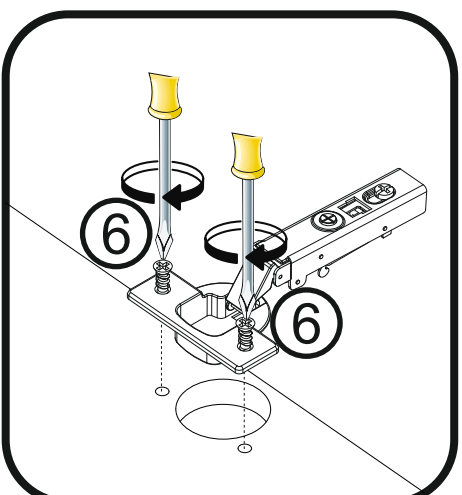

SONATE SIDEBOARD m.Bel. S21

XXXXXXXXXX serie: xxx
.....
Hergestellt für:
.....

120 min

100% COTTON

1

2

3

4

5

6

7

8

9

4A 4x16
x4

36
x4

10

2
x8

11

12

13

14

15

9A  x8

16