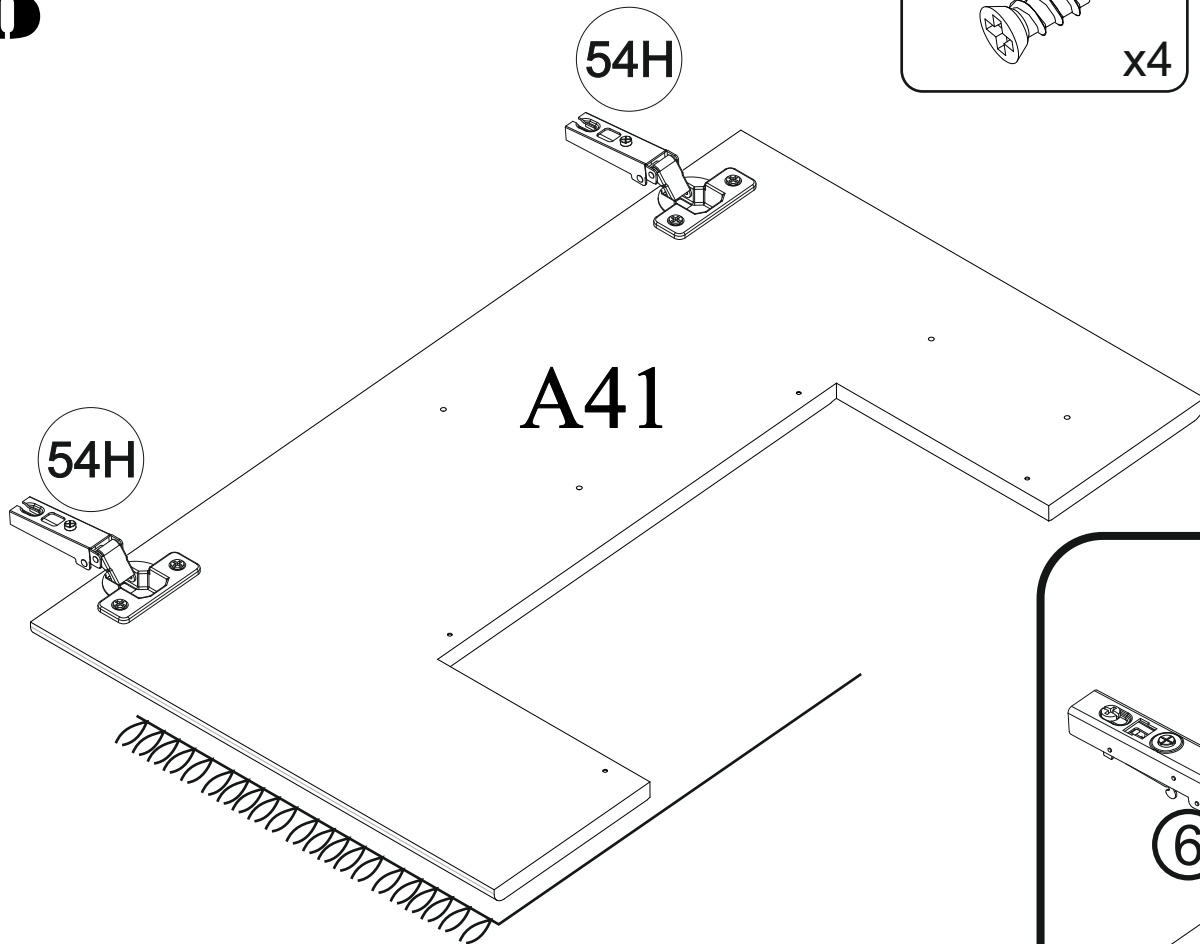

SONATE SIDEBOARD m.Bel. S21

XXXXXXXXXX serie: xxx
.....
Hergestellt für:
.....

120 min

100% COTTON

1

2

3

4

5

6

7

8

9

4A 4x16
x4

36
x4

10

2
x8

11

12

13

14

15

9A  x8

16

17

18

19

20

21

22

23

24