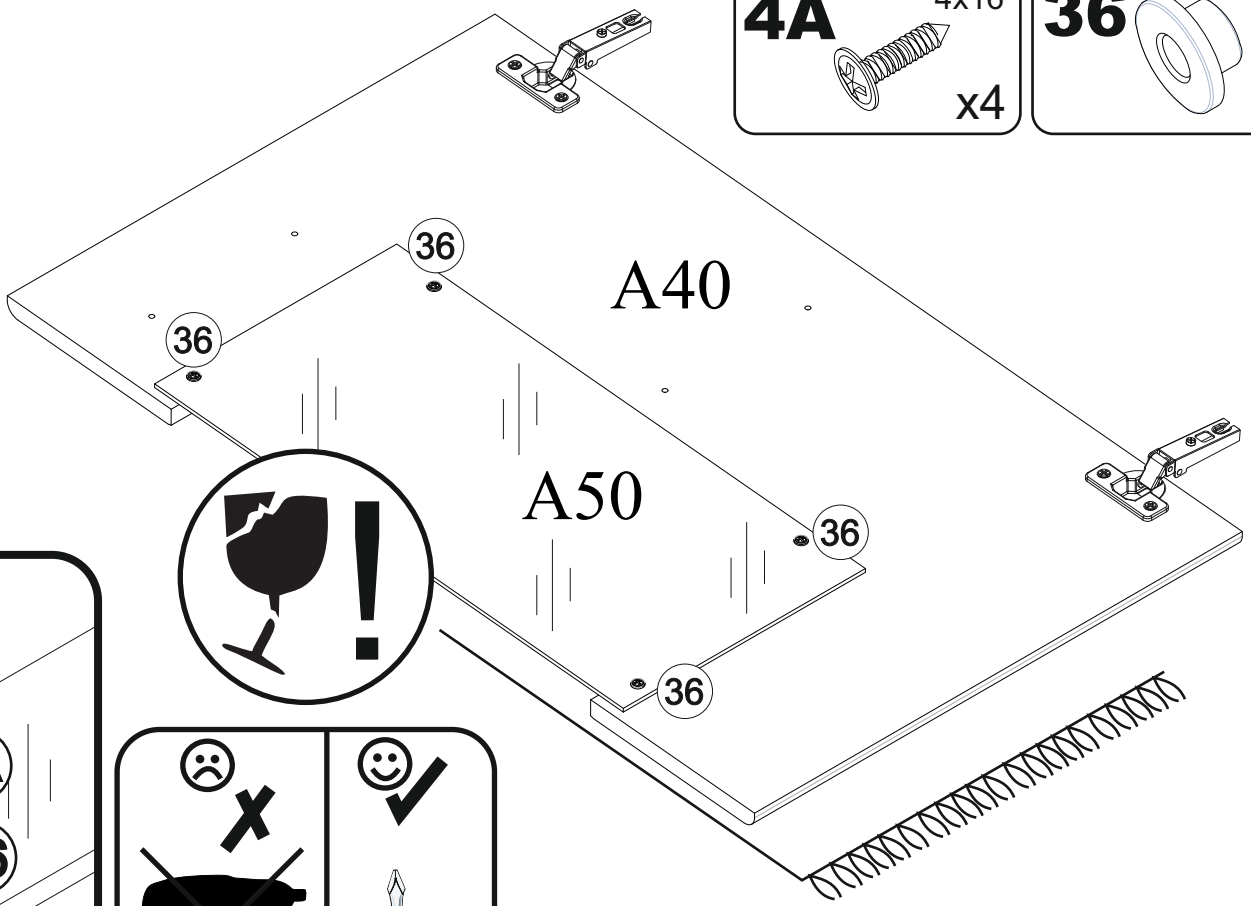

SONATE SIDEBOARD m.Bel. S21

XXXXXXXXXX serie: xxx
.....
Hergestellt für:
.....

120 min

100% COTTON

1

2

3

4

5

6

7

8

9

4A 4x16
x4

36
x4

10

17

18

19

20

21

22

23

24