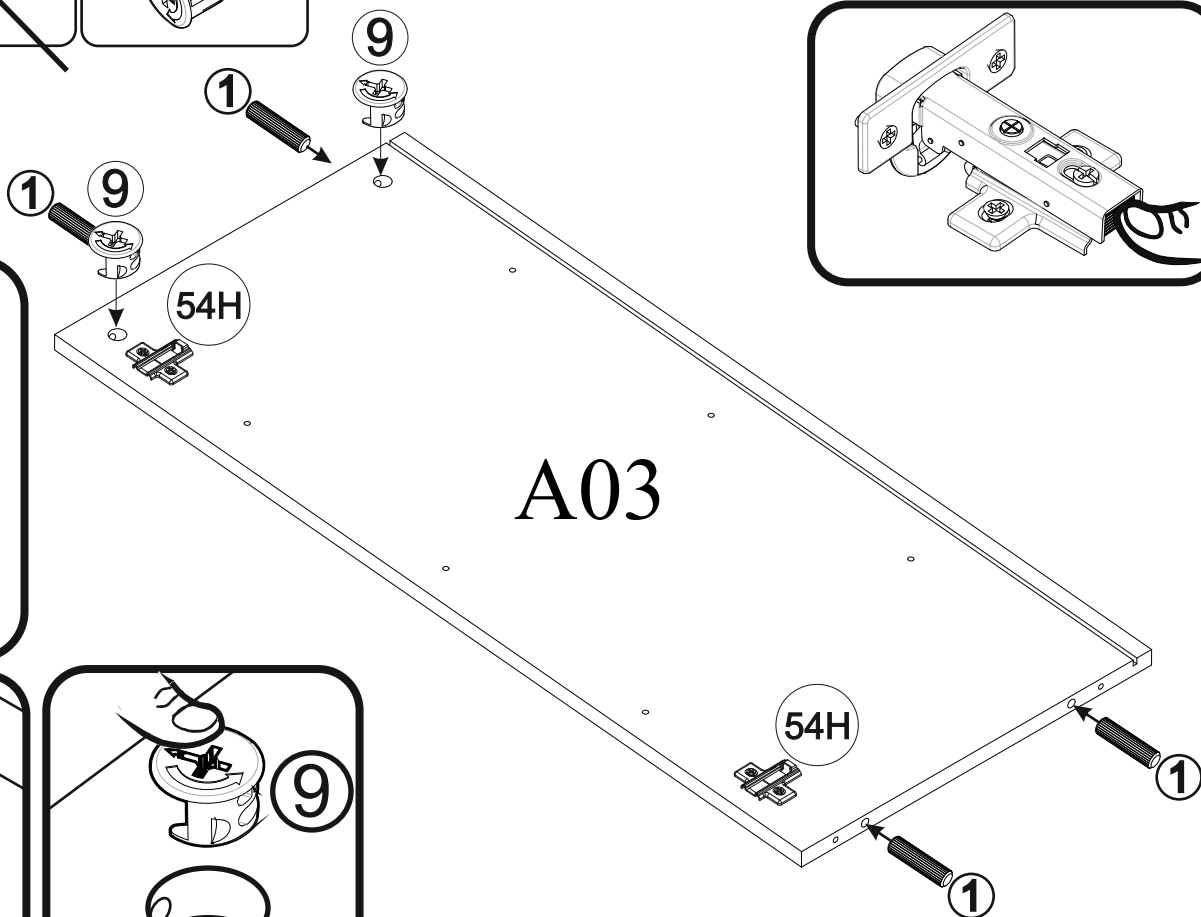

SONATE SIDEBOARD m.Bel. S21

XXXXXXXXXX serie: xxx
.....
Hergestellt für:
.....

120 min

100% COTTON

1

2

3

4

5

6

7

8

9

4A 4x16
x4

36
x4

10

2
x8

11

12

13

14

15

9A  x8

16

17

18

19

20

21

22

23

24