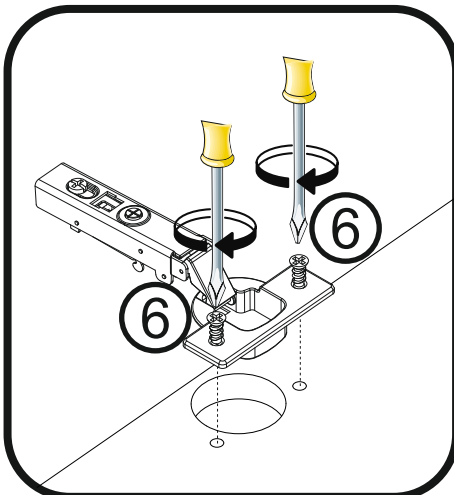

SONATE SIDEBOARD m.Bel. S21

XXXXXXXXXX serie: xxx
.....
Hergestellt für:
.....

120 min

100% COTTON

1

2

3

4

5

6

7

8

9

4A 4x16
x4

36
x4

10

2
x8

11

12

13

14

15

9A  x8

16