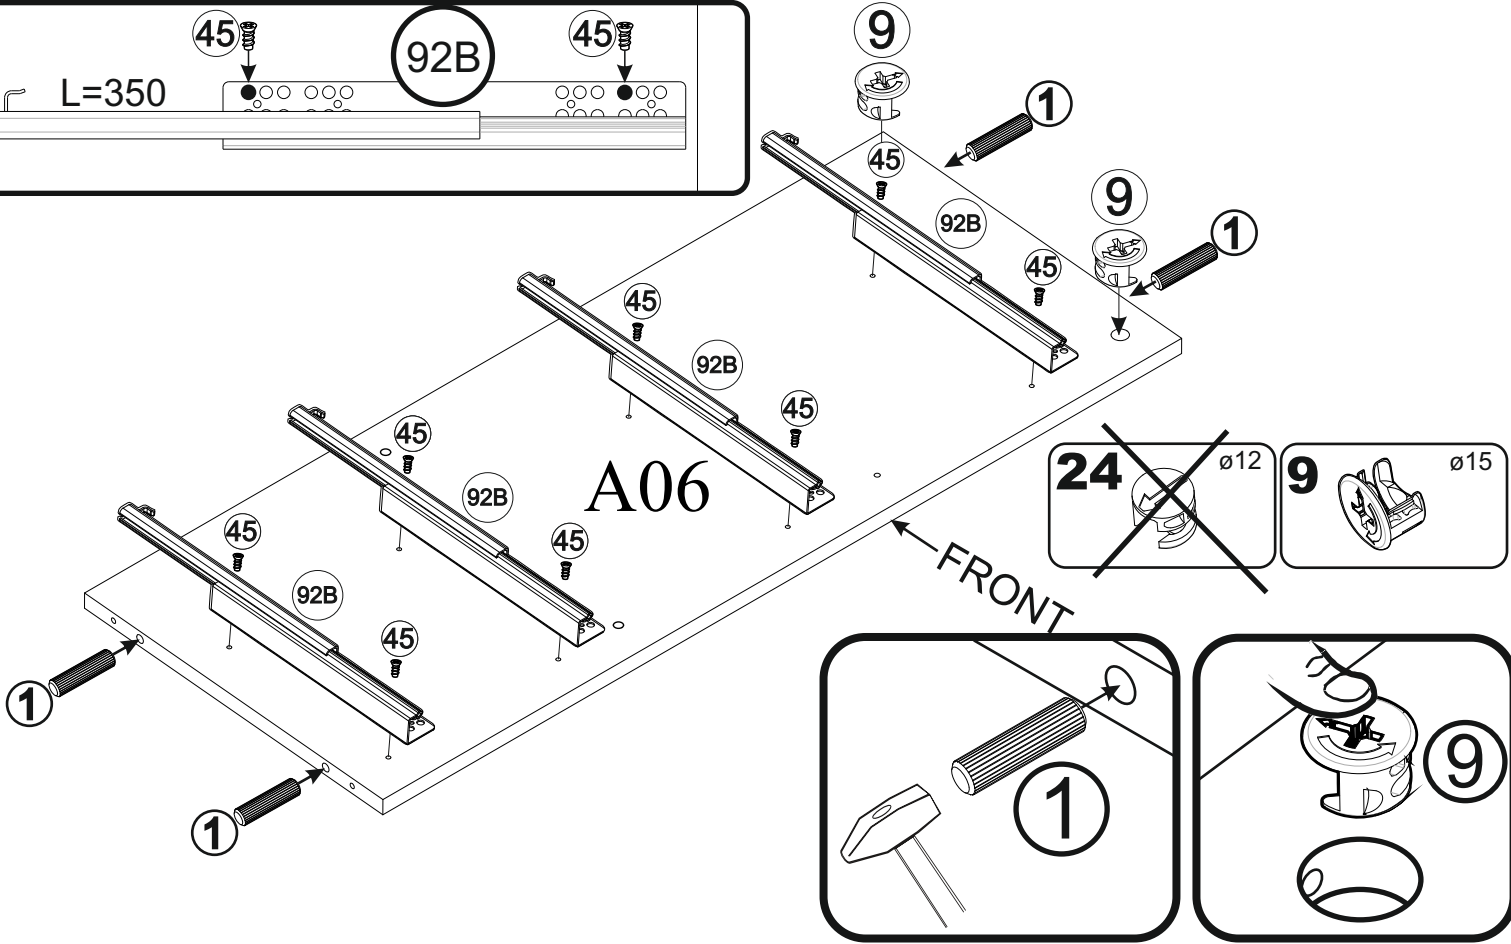

SONATE SIDEBOARD m.Bel. S21

XXXXXXXXXX serie: xxx
.....
Hergestellt für:
.....

120 min

100% COTTON

1

2

3

4

5

6

7

8

9

4A 4x16
x4

36
x4

10

2
x8

11

12

13

14

15

9A  x8

16

17

18

19

20

21

22

23

24