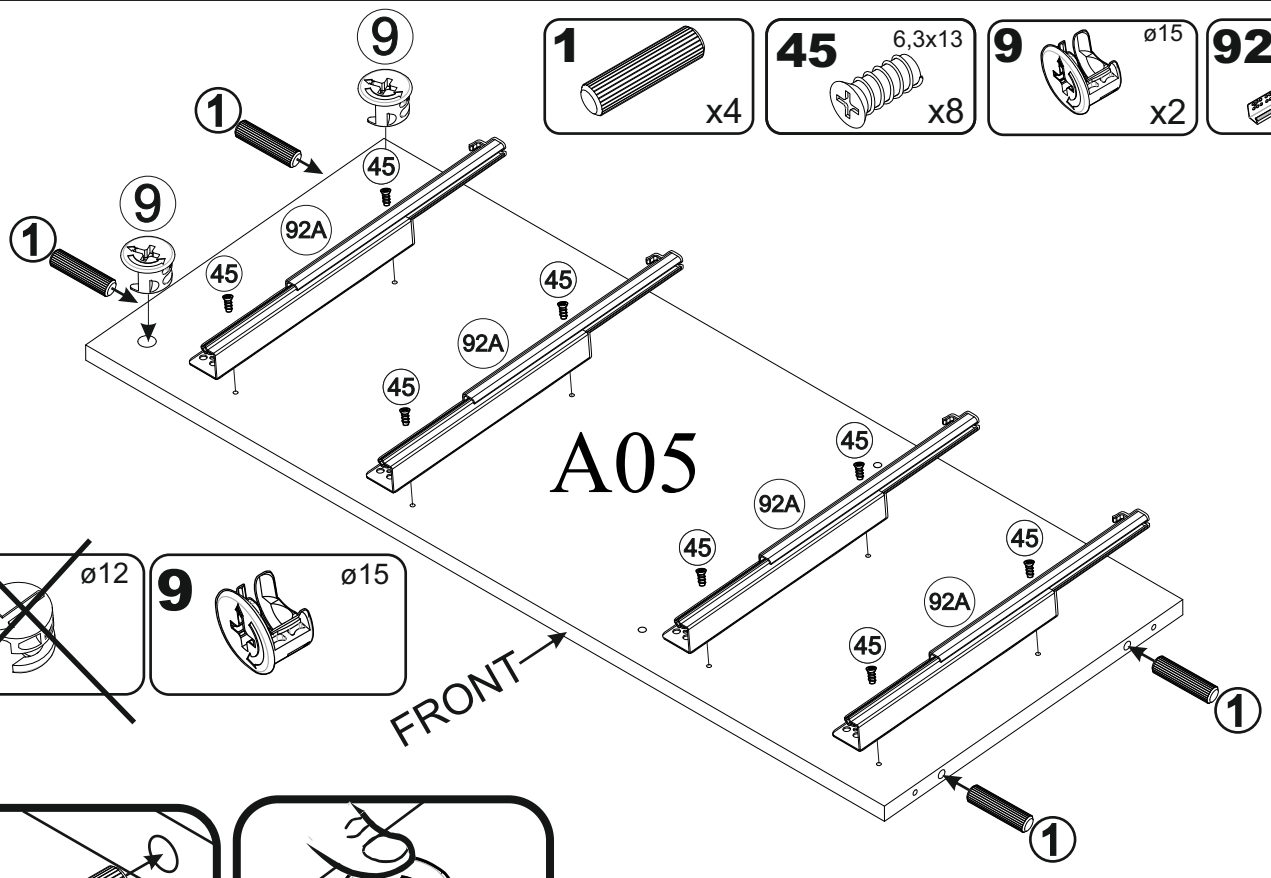

SONATE SIDEBOARD m.Bel. S21

XXXXXXXXXX serie: xxx
.....
Hergestellt für:
.....

120 min

100% COTTON

1

2

3

4

5

6

7

8

9

4A 4x16
x4

36
x4

10

2
x8

11

12

13

14

15

9A  x8

16

17

18

19

20

21

22

23

24