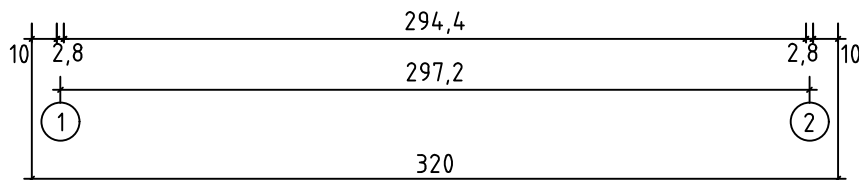

Art. Nr. 2810250

1/6

25.04.2019

Groundplan - Grundplan - Plan de masse - Planimetria - Plattegrond -
Põhiplaan

Art. Nr. 2810250

Art. Nr. 2810250

Pos	25.04.2019 Piece list - Stückliste - Liste des pièces - Elementi - Stuklijst - Tükitalabel Art. Nr. 2810250 5/6	Q	P (mm)	L (mm)
001		1	28x57	505
002		1	28x57	1789
003		23	28x114	505
004		9	28x114	1789
005		7	28x114	505
011		1	28x57	3800
012		16	28x114	3800
013		32	28x114	3200
014		1	28x120	3300
015		1	28x120	3300
W1-1 W2-1		1 1		
A-PR1	Roof beam - Dachbalken - Panne de toit - Perlina del tetto - Gordingen / dakbalk - Pärilin 	5	44x120	3300
	Roof boards - Dachbretter - Voliges - Perlina per tetto - Dakhout - Katuselaud 	74	90x15	2000
	Roofing felt fillet - Dachpappenleiste - Baguette de fixation du feutre bitumeux - Asse per fissaggio guaina bituminosa - Afdekljst asfaltpapier - Katusepapiilist 	4	15x45	2050
DPP-1	Roofing felt (strip) - Dachpappe (bahnen) - Feutre bitumeux (bande) - Cartone catramato - Asfaltpapier (baan) - Katusepapp 	5		3400
TB-1	Fascia board - Traufbrett - Bandeau de toit - Finitura lati tetto - Gevellijst - Räästalaud 	2	15x45	3300
KFS-1	Storm protection - Sturmleiste - Latte anti-tempete - Protezione anti vento - Stormverankering / beveiliging - Tormikinnitusliist 	4	22x45	2050
	Gable moulding - Giebelleiste - Planche de rive - Finitura per frontale e retro del tetto - Gevellijst - Viilulaud 	4	15x120	2050
HS8	Screw for gable segment - Schrauben für deckblatt - Vis pour fixation losange de finition - Viti x frontali tetto - Schroef voor gevelpunt segment - Krugi rombile 	4	3.5x35	
HS9	Screw for gable moulding - Schrauben für giebelleiste - Vis pour fixation planche de rive - Vite per fissare finiture davanti e dietro del tetto - Schroef voor gevellijst - Krugi viilulauale 	32	3.5x50	
HS12	Screw for fascia boards - Schrauben für traufbretter - Vis pour fixation bandeau de toit - Viti x striscia del tetto - Schroef voor gevellijst - Krugi räästalauale 	16	4x40	
HS18	Screw for gable - Schrauben für giebel - Vis pour fixation des pignons - Viti per timpano - Schroef voor gevelpunt - Krugi kelba kinnitamiseks 	4	5x120	