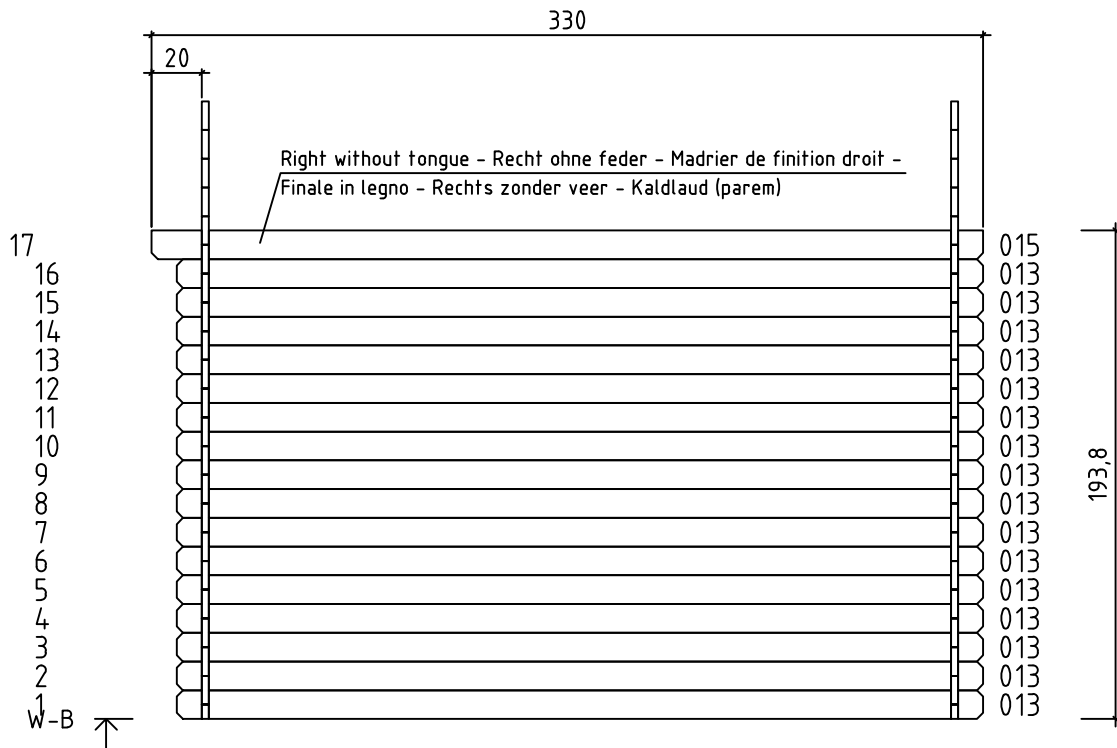

Art. Nr. 2810250

1/6

25.04.2019

Groundplan - Grundplan - Plan de masse - Planimetria - Plattegrond -
Põhiplaan

Art. Nr. 2810250

Art. Nr. 2810250

Pos	25.04.2019 Piece list - Stückliste - Liste des pièces - Elementi - Stuklijst - Tükitalabel Art. Nr. 2810250 5/6	Q	P (mm)	L (mm)
001		1	28x57	505
002		1	28x57	1789
003		23	28x114	505
004		9	28x114	1789
005		7	28x114	505
011		1	28x57	3800
012		16	28x114	3800
013		32	28x114	3200
014		1	28x120	3300
015		1	28x120	3300
W1-1 W2-1		1 1		
A-PR1	Roof beam - Dachbalken - Panne de toit - Perlina del tetto - Gordingen / dakbalk - Pärilin 	5	44x120	3300
	Roof boards - Dachbretter - Voliges - Perlina per tetto - Dakhout - Katuselaud 	74	90x15	2000
	Roofing felt fillet - Dachpappenleiste - Baguette de fixation du feutre bitumeux - Asse per fissaggio guaina bituminosa - Afdekljst asfaltpapier - Katusepapiilist 	4	15x45	2050
DPP-1	Roofing felt (strip) - Dachpappe (bahnen) - Feutre bitumeux (bande) - Cartone catramato - Asfaltpapier (baan) - Katusepapp 	5		3400
TB-1	Fascia board - Traufbrett - Bandeau de toit - Finitura lati tetto - Gevellijst - Räästalaud 	2	15x45	3300
KFS-1	Storm protection - Sturmleiste - Latte anti-tempete - Protezione anti vento - Stormverankering / beveiliging - Tormikinnitusliist 	4	22x45	2050
	Gable moulding - Giebelleiste - Planche de rive - Finitura per frontale e retro del tetto - Gevellijst - Viilulaud 	4	15x120	2050
HS8	Screw for gable segment - Schrauben für deckblatt - Vis pour fixation losange de finition - Viti x frontali tetto - Schroef voor gevelpunt segment - Krugi rombile 	4	3.5x35	
HS9	Screw for gable moulding - Schrauben für giebelleiste - Vis pour fixation planche de rive - Vite per fissare finiture davanti e dietro del tetto - Schroef voor gevellijst - Krugi viilulauale 	32	3.5x50	
HS12	Screw for fascia boards - Schrauben für traufbretter - Vis pour fixation bandeau de toit - Viti x striscia del tetto - Schroef voor gevellijst - Krugi räästalauale 	16	4x40	
HS18	Screw for gable - Schrauben für giebel - Vis pour fixation des pignons - Viti per timpano - Schroef voor gevelpunt - Krugi kelba kinnitamiseks 	4	5x120	