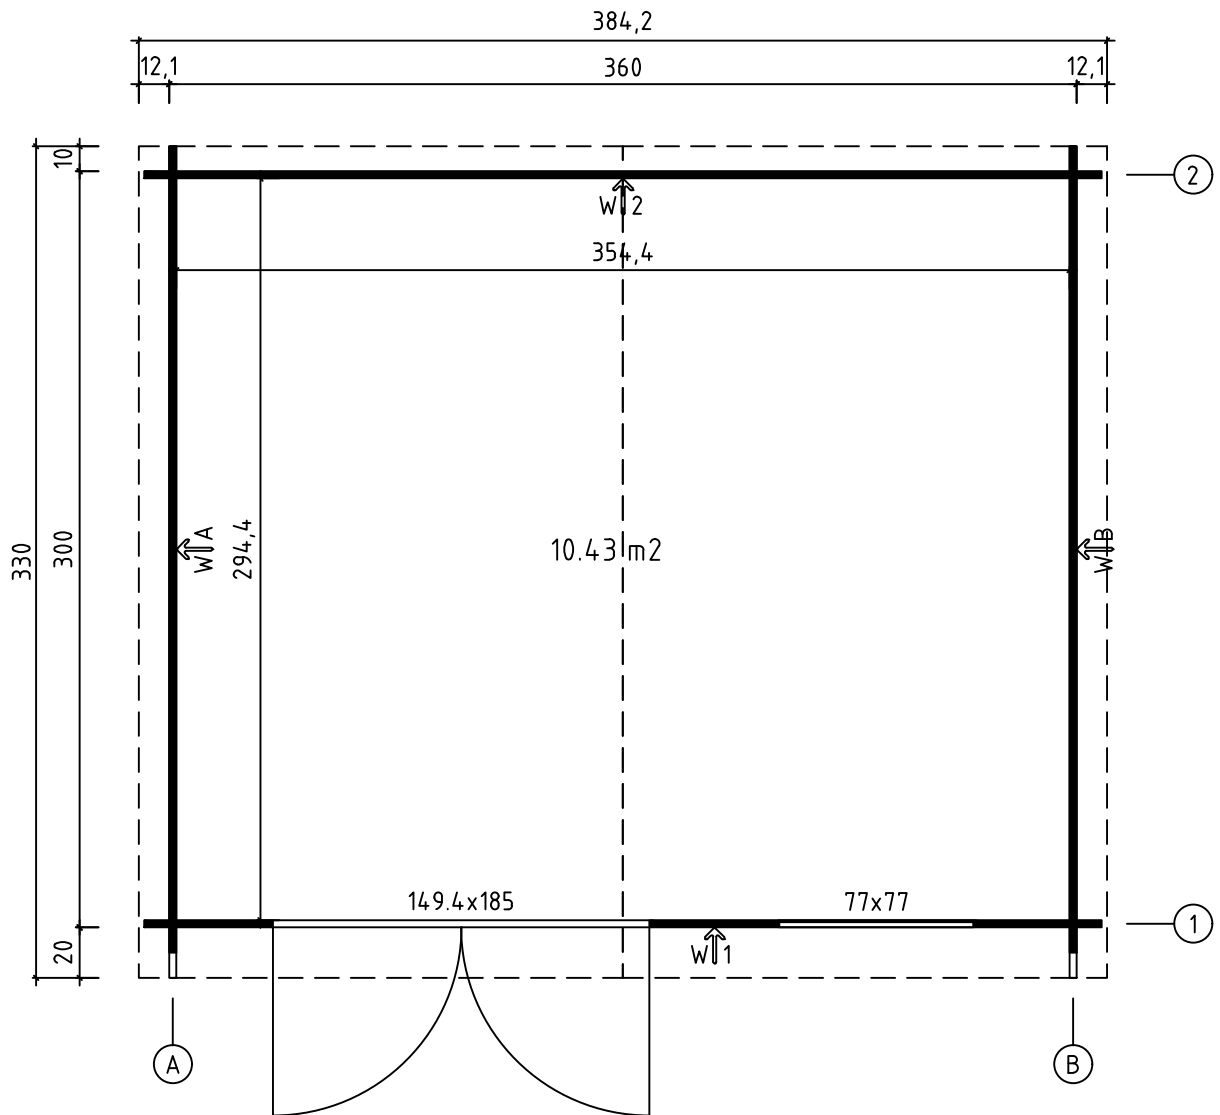

Groundplan - Grundplan - Plan de masse - Planimetria - Plattegrond -
Põhiplaan