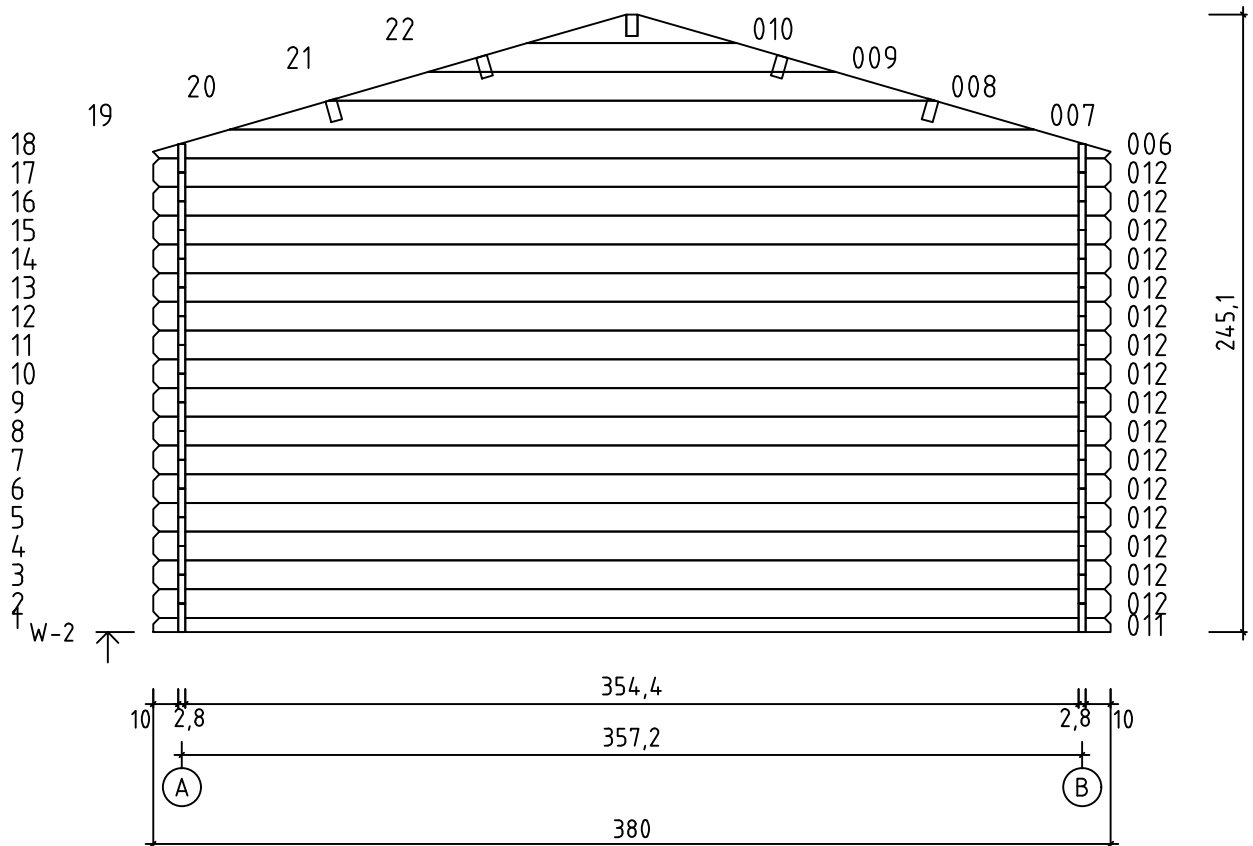

Art. Nr. 2810250