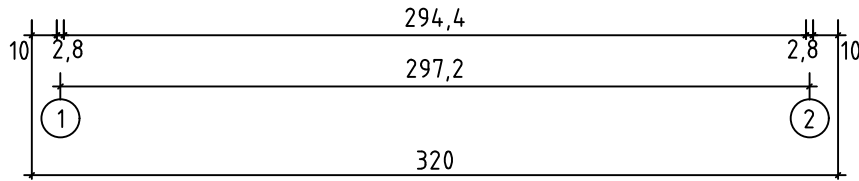

Art. Nr. 2810250