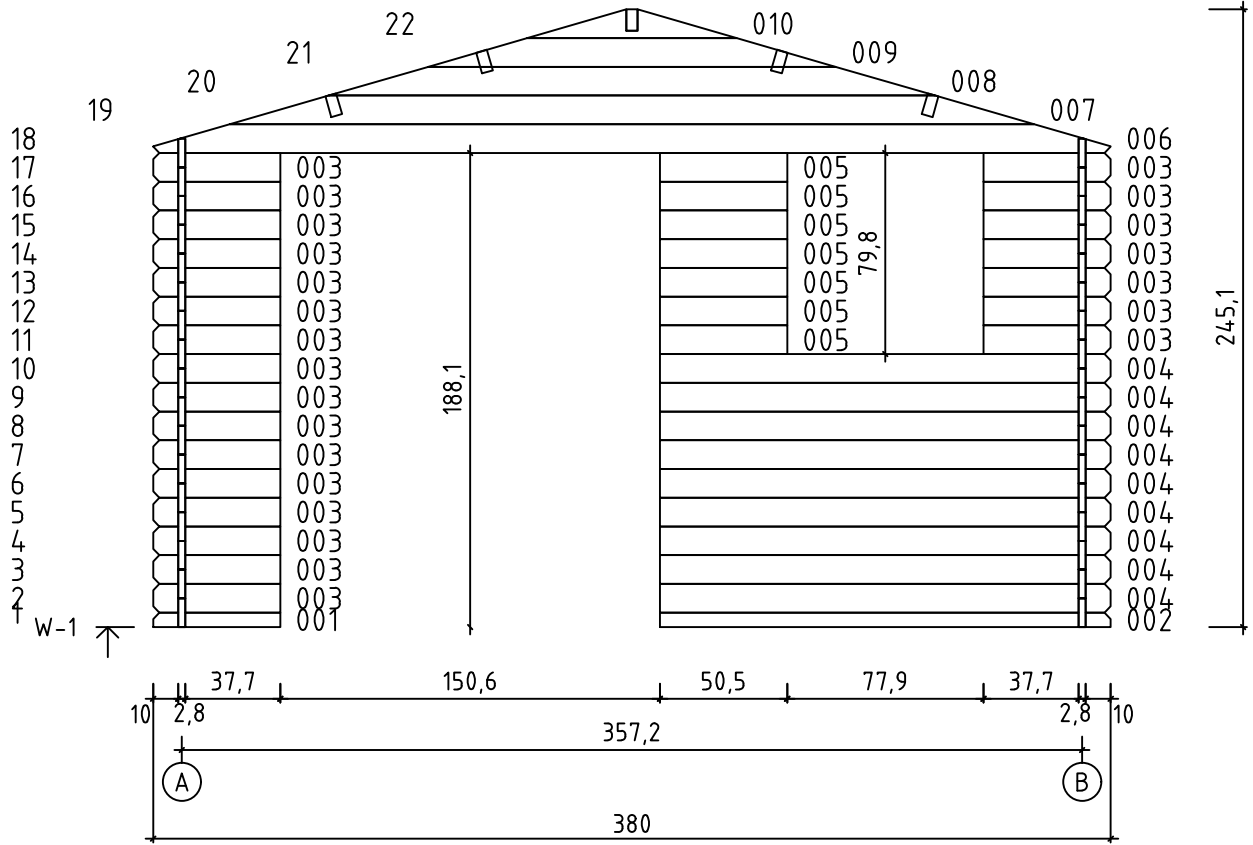

Art. Nr. 2810250