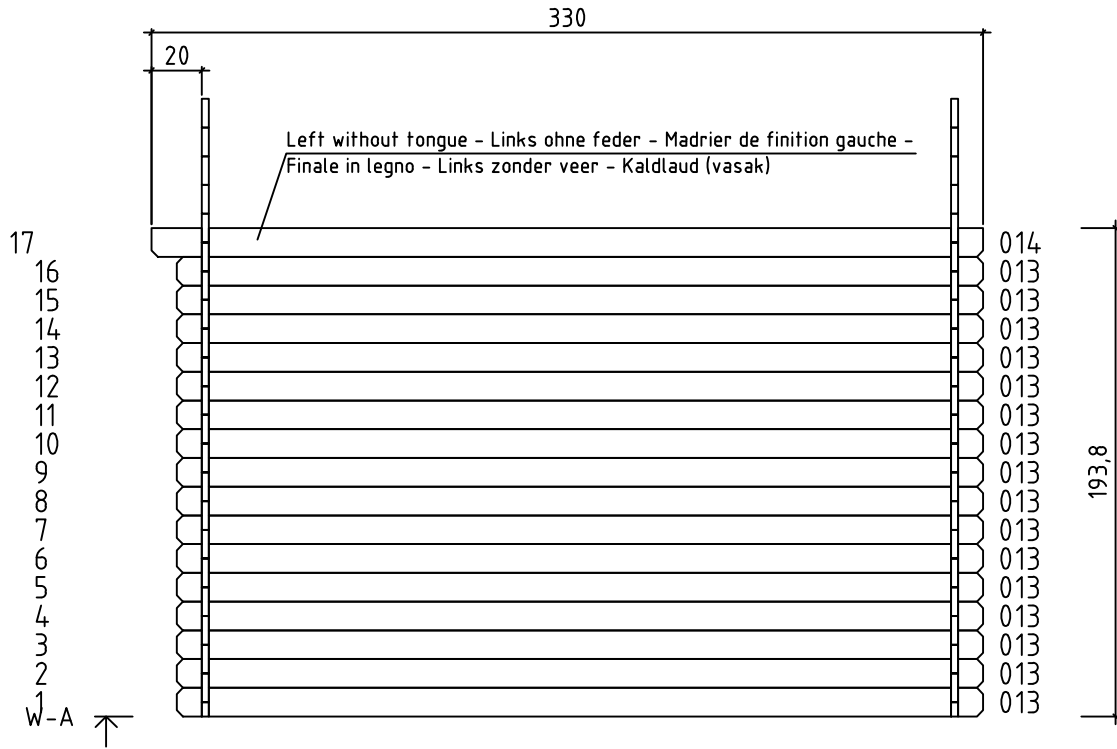

Art. Nr. 2810250

1/6

25.04.2019

Groundplan - Grundplan - Plan de masse - Planimetria - Plattegrond -
Põhiplaan

Art. Nr. 2810250

Art. Nr. 2810250

Pos	25.04.2019 Piece list - Stückliste - Liste des pièces - Elementi - Stuklijst - Tükitalabel Art. Nr. 2810250 5/6	Q	P (mm)	L (mm)
001		1	28x57	505
002		1	28x57	1789
003		23	28x114	505
004		9	28x114	1789
005		7	28x114	505
011		1	28x57	3800
012		16	28x114	3800
013		32	28x114	3200
014		1	28x120	3300
015		1	28x120	3300
W1-1 W2-1		1 1		
A-PR1	Roof beam - Dachbalken - Panne de toit - Perlina del tetto - Gordingen / dakbalk - Pärilin 	5	44x120	3300
	Roof boards - Dachbretter - Voliges - Perlina per tetto - Dakhout - Katuselaud 	74	90x15	2000
	Roofing felt fillet - Dachpappenleiste - Baguette de fixation du feutre bitumeux - Asse per fissaggio guaina bituminosa - Afdekljst asfaltpapier - Katusepapiilist 	4	15x45	2050
DPP-1	Roofing felt (strip) - Dachpappe (bahnen) - Feutre bitumeux (bande) - Cartone catramato - Asfaltpapier (baan) - Katusepapp 	5		3400
TB-1	Fascia board - Traufbrett - Bandeau de toit - Finitura lati tetto - Gevellijst - Räästalaud 	2	15x45	3300
KFS-1	Storm protection - Sturmleiste - Latte anti-tempete - Protezione anti vento - Stormverankering / beveiliging - Tormikinnitusliist 	4	22x45	2050
	Gable moulding - Giebelleiste - Planche de rive - Finitura per frontale e retro del tetto - Gevellijst - Viilulaud 	4	15x120	2050
HS8	Screw for gable segment - Schrauben für deckblatt - Vis pour fixation losange de finition - Viti x frontali tetto - Schroef voor gevelpunt segment - Krugi rombile 	4	3.5x35	
HS9	Screw for gable moulding - Schrauben für giebelleiste - Vis pour fixation planche de rive - Vite per fissare finiture davanti e dietro del tetto - Schroef voor gevellijst - Krugi viilulauale 	32	3.5x50	
HS12	Screw for fascia boards - Schrauben für traufbretter - Vis pour fixation bandeau de toit - Viti x striscia del tetto - Schroef voor gevellijst - Krugi räästalauale 	16	4x40	
HS18	Screw for gable - Schrauben für giebel - Vis pour fixation des pignons - Viti per timpano - Schroef voor gevelpunt - Krugi kelba kinnitamiseks 	4	5x120	