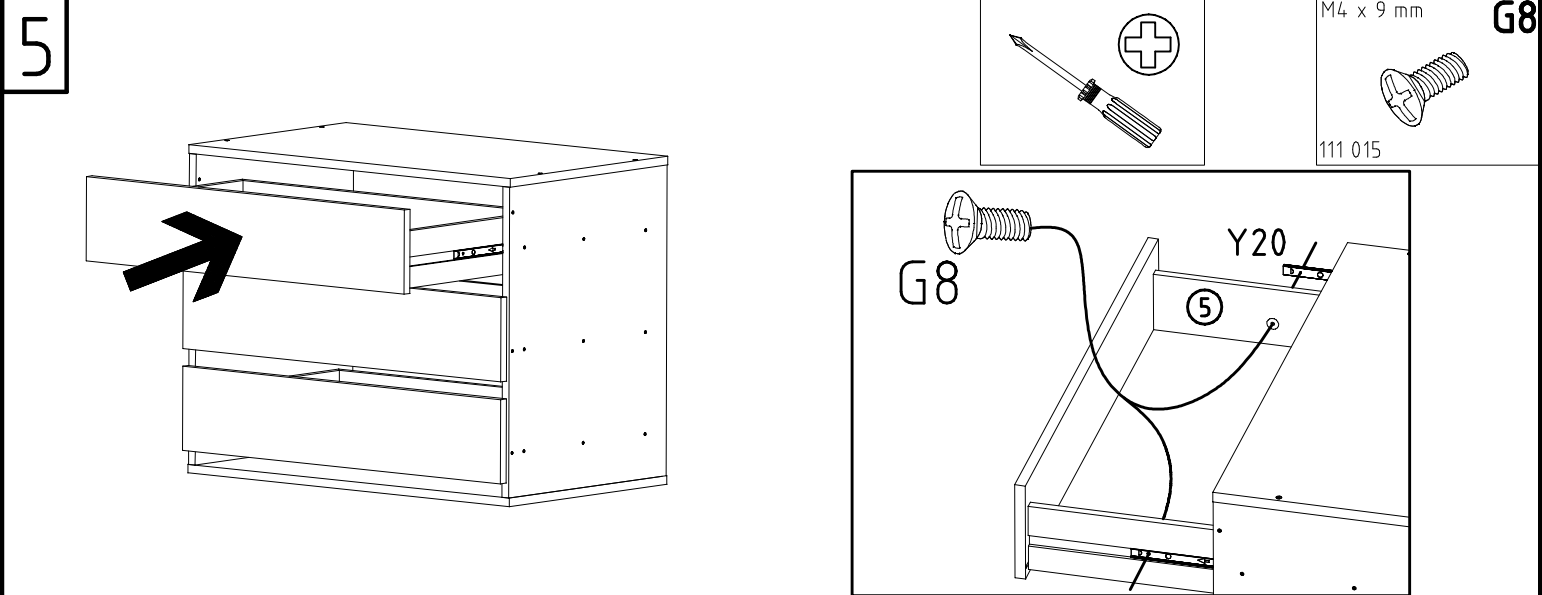

980195

1-2-3-4...

980195

12.04.11 / 16.08.16

08 16

1/4

 LEIM LIM GLUE 163 007	Z 1x	 SBV	6x
 Y20 112 190 M4 x 9 mm	6x	 M6 x 10 T3 112 616	12x
 G8 111 015	6x	 B 111 609 2,7 x 20 mm	8x
		 G7 121 099	8x

6

2,7 X 20 mm

G7

121 099

Modell/Model/Modèle

<121 370>	< G 1 >	<4x>

Änderungen die dem technischen Fortschritt geschuldet sind behalten wir uns vor!
Bei nicht vorschriftsmäßiger und/ oder nicht fachmännischer Montage wird bei Personen- und/ oder Sachschäden keinerlei Haftung übernommen.