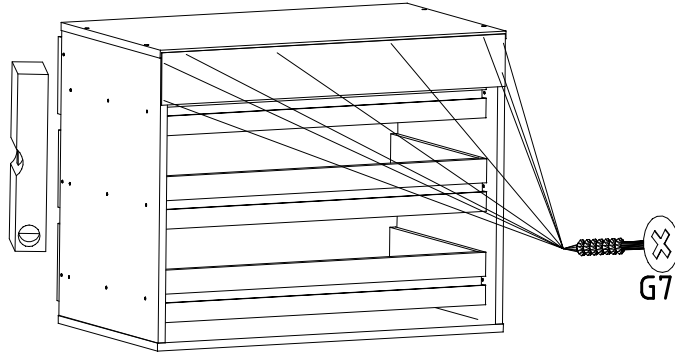

980195

1-2-3-4...

980195

12.04.11 / 16.08.16

08 16

1/4

 LEIM LIM GLUE 163 007	Z 1x	 SBV	6x
 Y20 112 190 M4 x 9 mm	6x	 M6 x 10 T3 112 616	12x
 G8 111 015	6x	 B 111 609 2,7 x 20 mm	8x
		 G7 121 099	8x

6

2,7 X 20 mm

G7

121 099

Modell/Model/Modèle

<121 370>	< G 1 >	<4x>

Änderungen die dem technischen Fortschritt geschuldet sind behalten wir uns vor!
Bei nicht vorschriftsmäßiger und/ oder nicht fachmännischer Montage wird bei Personen- und/ oder Sachschäden keinerlei Haftung übernommen.