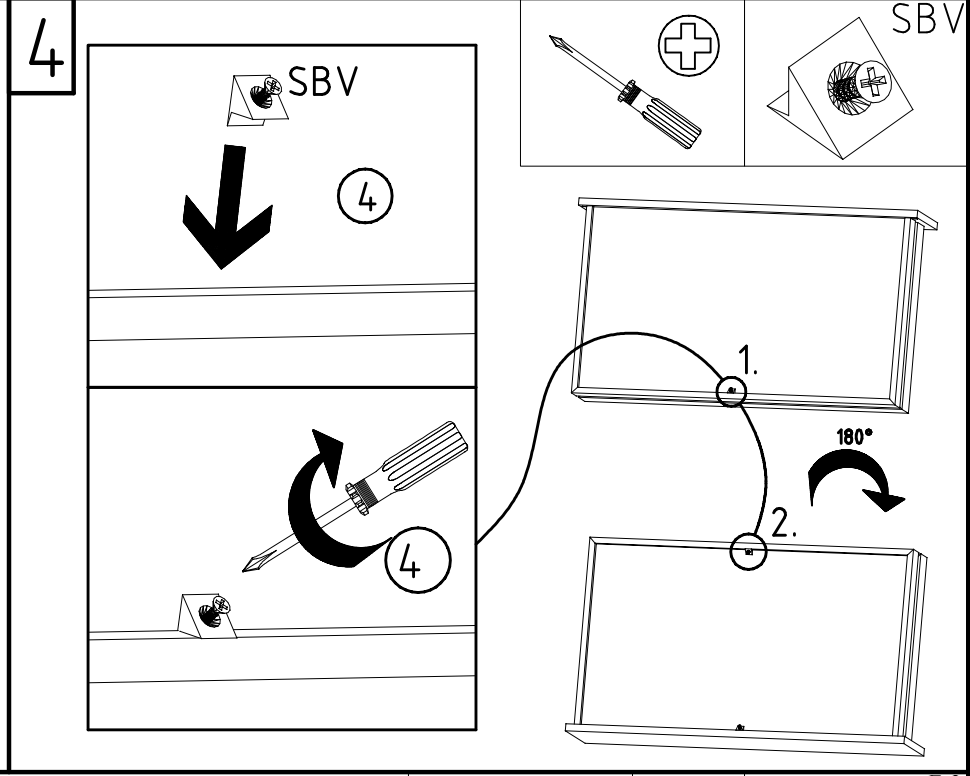

980195

1-2-3-4...

980195

12.04.11 / 16.08.16

08 16

1/4

 LEIM LIM GLUE 163 007	Z 1x	 SBV	6x
 Y20 112 190 M4 x 9 mm	6x	 M6 x 10 T3 112 616	12x
 G8 111 015	6x	 B 111 609 2,7 x 20 mm	8x
		 G7 121 099	8x

6

2,7 X 20 mm

G7

121 099

Modell/Model/Modèle

<121 370>	< G 1 >	<4x>

Änderungen die dem technischen Fortschritt geschuldet sind behalten wir uns vor!
Bei nicht vorschriftsmäßiger und/ oder nicht fachmännischer Montage wird bei Personen- und/ oder Sachschäden keinerlei Haftung übernommen.