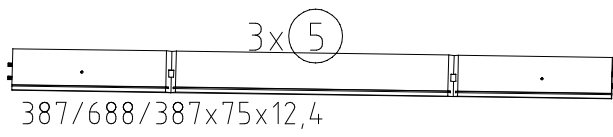

980195

1-2-3-4...

980195

12.04.11 / 16.08.16

08 16

1/4

 LEIM LIM GLUE 163 007	Z 1x	 SBV	6x
 Y20 112 190 M4 x 9 mm	6x	 M6 x 10 T3 112 616	12x
 G8 111 015	6x	 B 111 609 2,7 x 20 mm	8x
		 G7 121 099	8x

6

2,7 X 20 mm

G7

121 099

Modell/Model/Modèle

<121 370>	< G 1 >	<4x>

Änderungen die dem technischen Fortschritt geschuldet sind behalten wir uns vor!
Bei nicht vorschriftsmäßiger und/ oder nicht fachmännischer Montage wird bei Personen- und/ oder Sachschäden keinerlei Haftung übernommen.