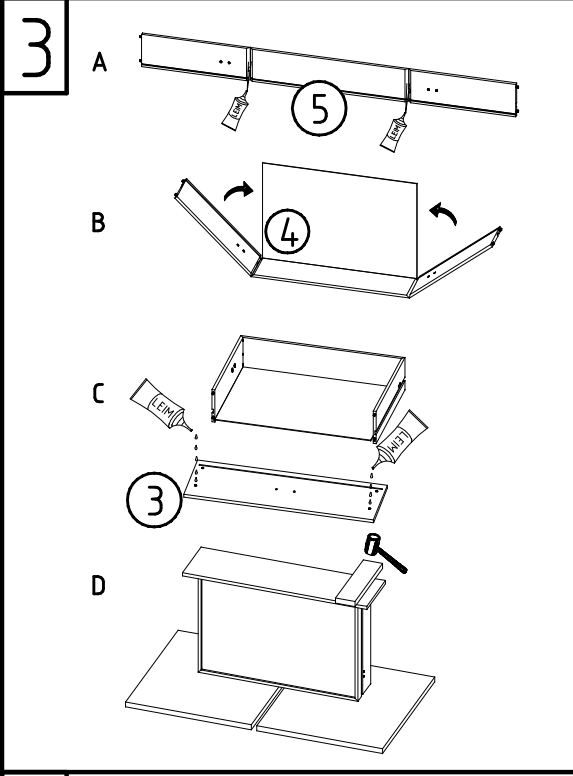

980195

1-2-3-4...

980195

12.04.11 / 16.08.16

08 16

1/4

 LEIM LIM GLUE 163 007	Z 1x	 SBV	6x
 Y20 112 190 M4 x 9 mm	6x	 M6 x 10 T3 112 616	12x
 G8 111 015	6x	 B 111 609 2,7 x 20 mm	8x
		 G7 121 099	8x

6

2,7 X 20 mm

G7

121 099

Modell/Model/Modèle

<121 370>	< G 1 >	<4x>

Änderungen die dem technischen Fortschritt geschuldet sind behalten wir uns vor!
Bei nicht vorschriftsmäßiger und/ oder nicht fachmännischer Montage wird bei Personen- und/ oder Sachschäden keinerlei Haftung übernommen.