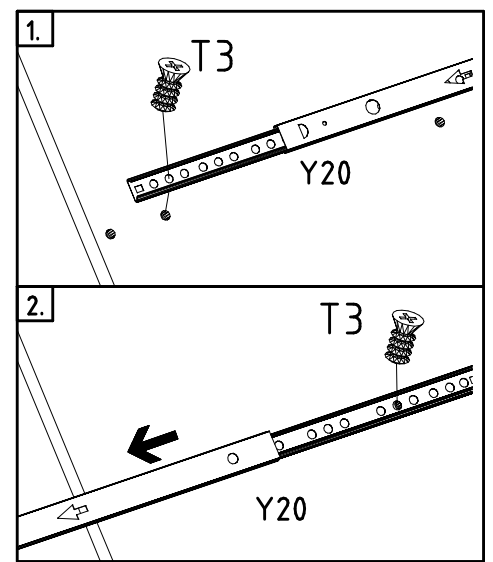

980195

1-2-3-4...

980195

12.04.11 / 16.08.16

08 16

1/4

 LEIM LIM GLUE 163 007	Z 1x	 SBV	6x
 Y20 112 190 M4 x 9 mm	6x	 M6 x 10 T3 112 616	12x
 G8 111 015	6x	 B 111 609 2,7 x 20 mm	8x
		 G7 121 099	8x

6

2,7 X 20 mm

G7

121 099

Modell/Model/Modèle

<121 370>	< G 1 >	<4x>

Änderungen die dem technischen Fortschritt geschuldet sind behalten wir uns vor!
Bei nicht vorschriftsmäßiger und/ oder nicht fachmännischer Montage wird bei Personen- und/ oder Sachschäden keinerlei Haftung übernommen.