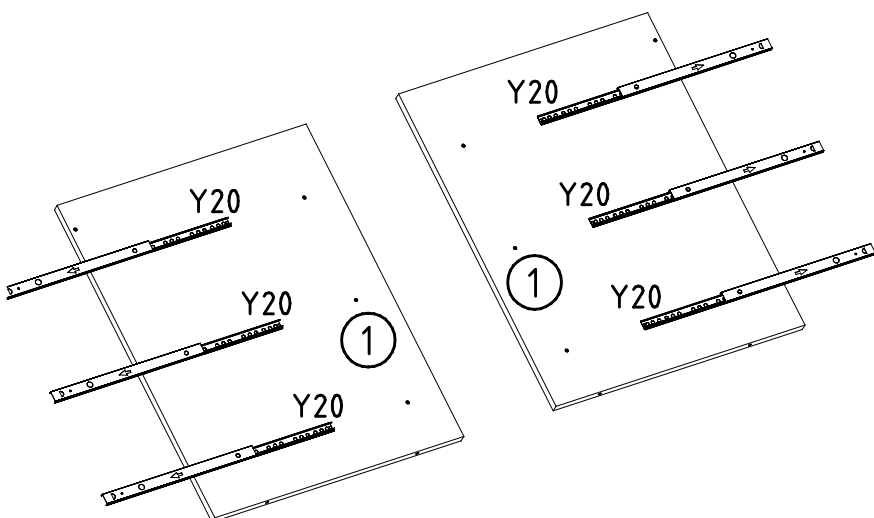

980195

1-2-3-4...

980195

12.04.11 / 16.08.16

08 16

1/4

 LEIM LIM GLUE 163 007	Z 1x	 SBV	6x
 Y20 112 190 M4 x 9 mm	6x	 M6 x 10 T3 112 616	12x
 G8 111 015	6x	 B 111 609 2,7 x 20 mm	8x
		 G7 121 099	8x

6

2,7 X 20 mm

G7

121 099

Modell/Model/Modèle

<121 370>	< G 1 >	<4x>

Änderungen die dem technischen Fortschritt geschuldet sind behalten wir uns vor!
Bei nicht vorschriftsmäßiger und/ oder nicht fachmännischer Montage wird bei Personen- und/ oder Sachschäden keinerlei Haftung übernommen.