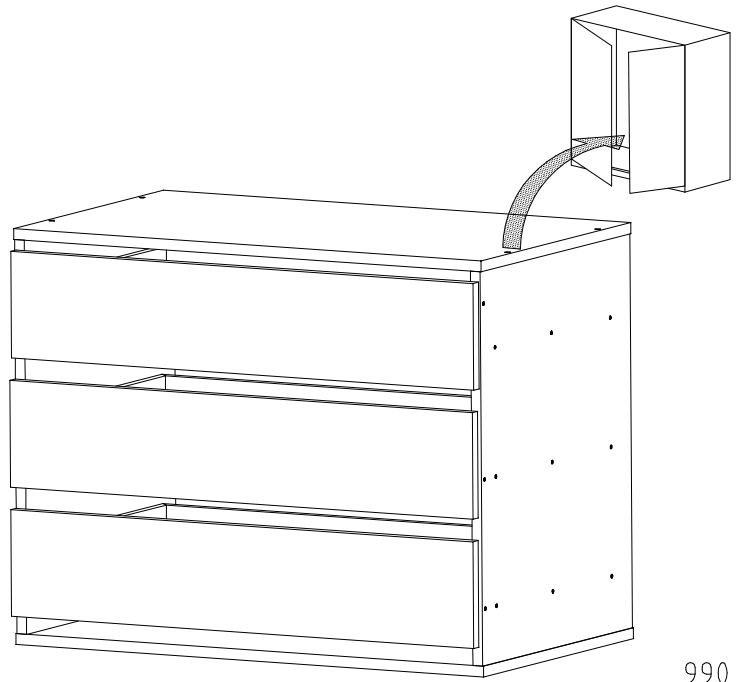

980195

1-2-3-4...

980195

12.04.11 / 16.08.16

08 16

1/4

 LEIM LIM GLUE 163 007	Z 1x	 SBV	6x
 Y20 112 190 M4 x 9 mm	6x	 M6 x 10 T3 112 616	12x
 G8 111 015	6x	 B 111 609 2,7 x 20 mm	8x
		 G7 121 099	8x

6

2,7 X 20 mm

G7

121 099

Modell/Model/Modèle

<121 370>	< G 1 >	<4x>

Änderungen die dem technischen Fortschritt geschuldet sind behalten wir uns vor!
Bei nicht vorschriftsmäßiger und/ oder nicht fachmännischer Montage wird bei Personen- und/ oder Sachschäden keinerlei Haftung übernommen.