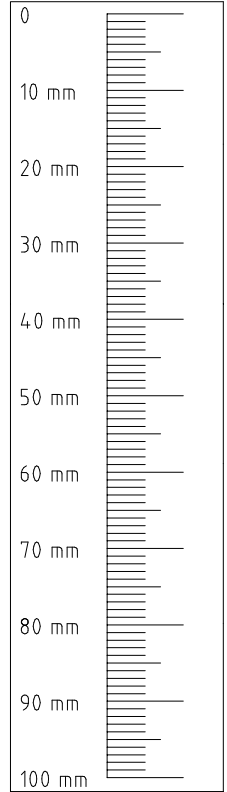

980195

1-2-3-4...

980195

12.04.11 / 16.08.16

08 16

1/4

 LEIM LIM GLUE 163 007	Z 1x	 SBV	6x
 Y20 112 190 M4 x 9 mm	6x	 M6 x 10 T3 112 616	12x
 G8 111 015	6x	 B 111 609 2,7 x 20 mm	8x
		 G7 121 099	8x

6

2,7 X 20 mm

G7

121 099

Modell/Model/Modèle

<121 370>	< G 1 >	<4x>

Änderungen die dem technischen Fortschritt geschuldet sind behalten wir uns vor!
Bei nicht vorschriftsmäßiger und/ oder nicht fachmännischer Montage wird bei Personen- und/ oder Sachschäden keinerlei Haftung übernommen.