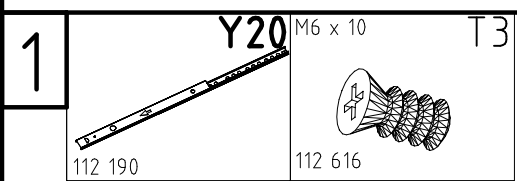

980195

1-2-3-4...

980195

12.04.11 / 16.08.16

08 16

1/4

 LEIM LIM GLUE 163 007	Z 1x	 SBV	6x
 Y20 112 190 M4 x 9 mm	6x	 M6 x 10 T3 112 616	12x
 G8 111 015	6x	 B 111 609 2,7 x 20 mm	8x
		 G7 121 099	8x

6

2,7 X 20 mm

G7

121 099

Modell/Model/Modèle

<121 370>	< G 1 >	<4x>

Änderungen die dem technischen Fortschritt geschuldet sind behalten wir uns vor!
Bei nicht vorschriftsmäßiger und/ oder nicht fachmännischer Montage wird bei Personen- und/ oder Sachschäden keinerlei Haftung übernommen.