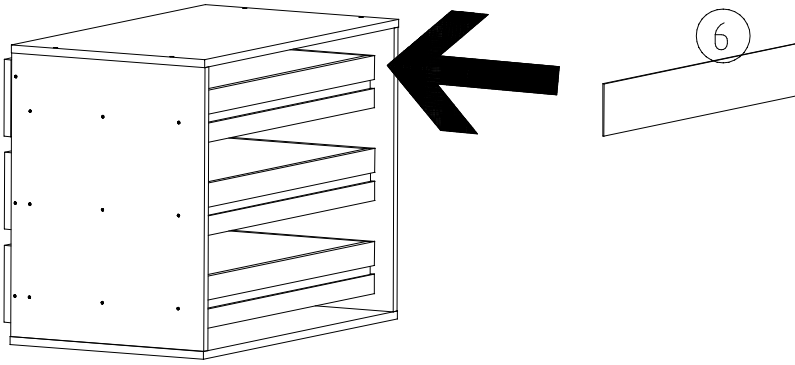

980195

1-2-3-4...

980195

12.04.11 / 16.08.16

08 16

1/4

 LEIM LIM GLUE 163 007	Z 1x	 SBV	6x
 Y20 112 190 M4 x 9 mm	6x	 M6 x 10 T3 112 616	12x
 G8 111 015	6x	 B 111 609 2,7 x 20 mm	8x
		 G7 121 099	8x

6

2,7 X 20 mm

G7

121 099

Modell/Model/Modèle

<121 370>	< G 1 >	<4x>

Änderungen die dem technischen Fortschritt geschuldet sind behalten wir uns vor!
Bei nicht vorschriftsmäßiger und/ oder nicht fachmännischer Montage wird bei Personen- und/ oder Sachschäden keinerlei Haftung übernommen.