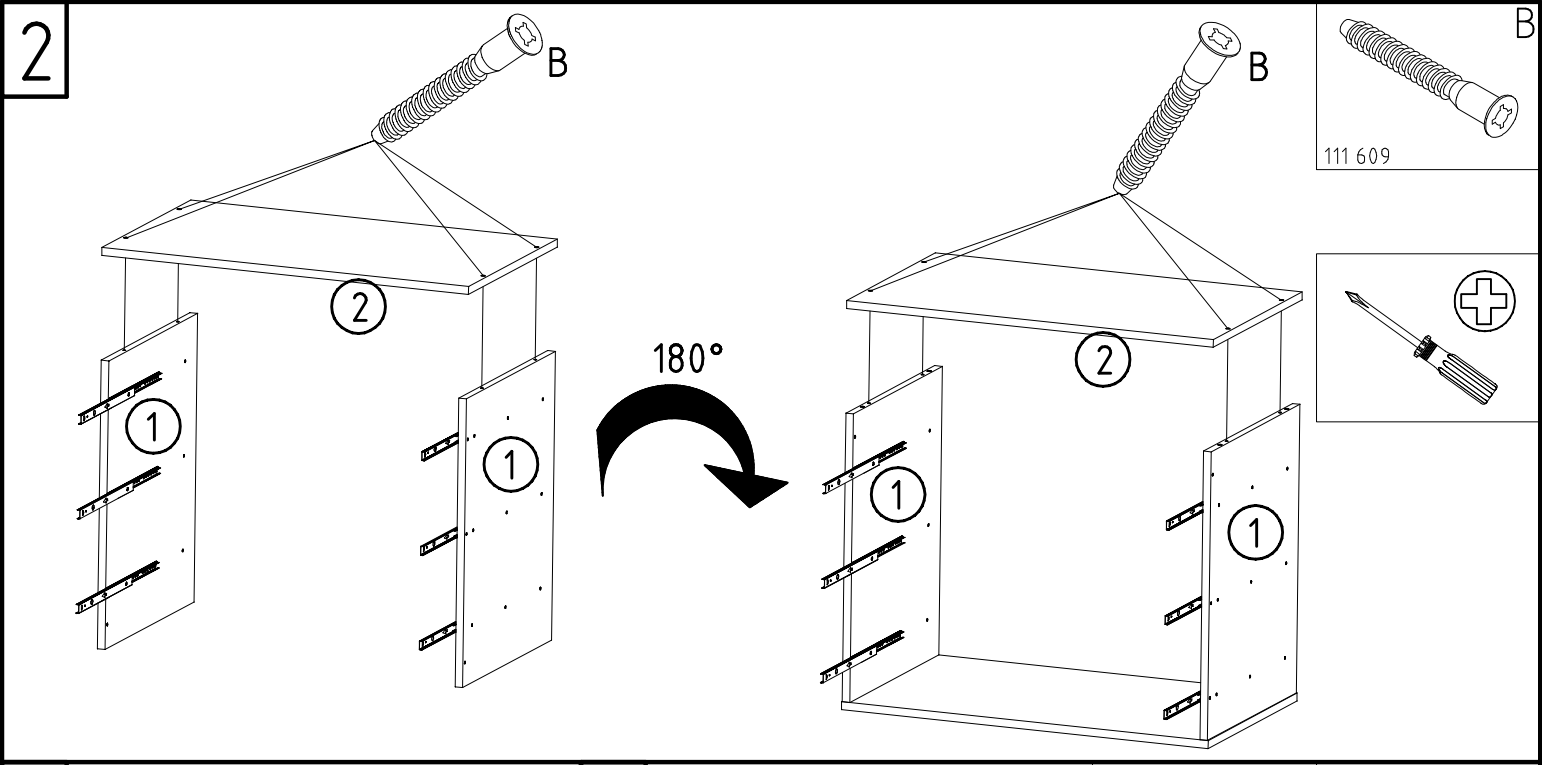

980195

1-2-3-4...

980195

12.04.11 / 16.08.16

08 16

1/4

 LEIM LIM GLUE 163 007	Z 1x	 SBV	6x
 Y20 112 190 M4 x 9 mm	6x	 M6 x 10 T3 112 616	12x
 G8 111 015	6x	 B 111 609 2,7 x 20 mm	8x
		 G7 121 099	8x

6

2,7 X 20 mm

G7

121 099

Modell/Model/Modèle

<121 370>	< G 1 >	<4x>

Änderungen die dem technischen Fortschritt geschuldet sind behalten wir uns vor!
Bei nicht vorschriftsmäßiger und/ oder nicht fachmännischer Montage wird bei Personen- und/ oder Sachschäden keinerlei Haftung übernommen.