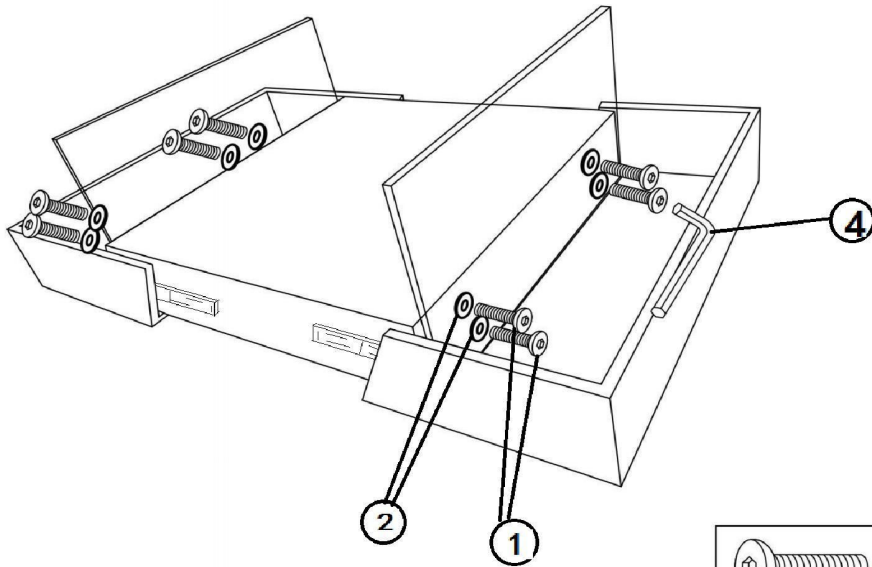

PUNTO A19 Coffee table

- | | |
|---|-------------------------------------|
| (D) Montageanleitung | (GB) Assembly instructions |
| (FR) Notice de montage | (IT) Istruzioni di montaggio |
| (NL) Handleiding voor de montage | (PL) Instrukcja montażu |
| (CZ) Montážní návod | (SK) Návod na montáž |
| (HU) Szerelési útmutató | (RO) Instrucțiuni de montaj |
| (TR) Montaj talimatı | (RU) ИНСТРУКЦИЯ ПО МОНТАЖУ |

-
- ①  m6 *25mm 8 PC
 - ②  m6 8 PC
 - ③  4 PC
 - ④  m4 1 PC

1

2

3