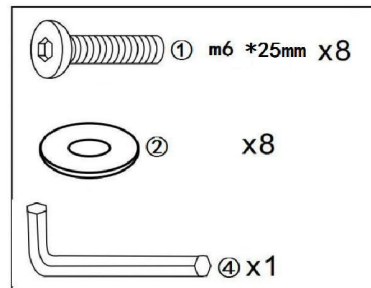

PUNTO A19 Coffee table

- | | |
|---|-------------------------------------|
| (D) Montageanleitung | (GB) Assembly instructions |
| (FR) Notice de montage | (IT) Istruzioni di montaggio |
| (NL) Handleiding voor de montage | (PL) Instrukcja montażu |
| (CZ) Montážní návod | (SK) Návod na montáž |
| (HU) Szerelési útmutató | (RO) Instrucțiuni de montaj |
| (TR) Montaj talimatı | (RU) ИНСТРУКЦИЯ ПО МОНТАЖУ |

-
- ①  m6 *25mm 8 PC
 - ②  m6 8 PC
 - ③  4 PC
 - ④  m4 1 PC

1

2

3