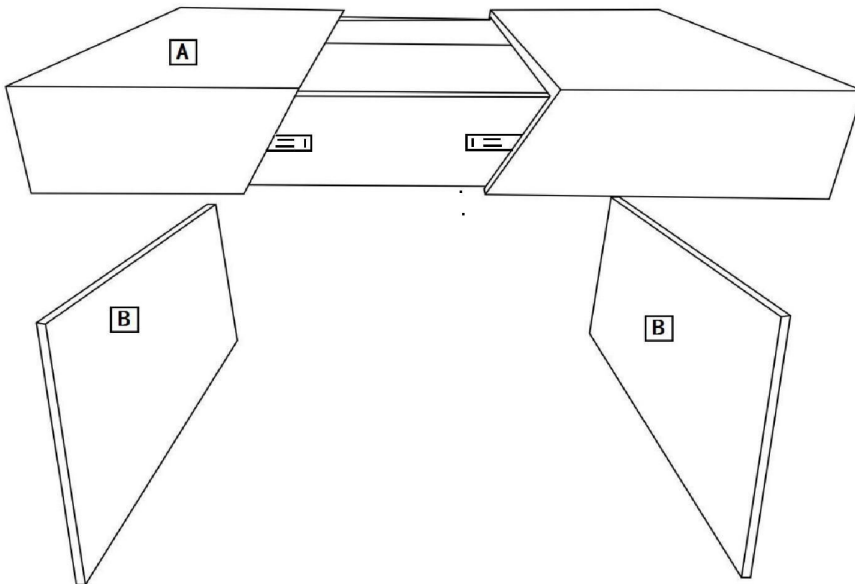

PUNTO A19 Coffee table

- | | |
|---|-------------------------------------|
| (D) Montageanleitung | (GB) Assembly instructions |
| (FR) Notice de montage | (IT) Istruzioni di montaggio |
| (NL) Handleiding voor de montage | (PL) Instrukcja montażu |
| (CZ) Montážní návod | (SK) Návod na montáž |
| (HU) Szerelési útmutató | (RO) Instrucțiuni de montaj |
| (TR) Montaj talimatı | (RU) ИНСТРУКЦИЯ ПО МОНТАЖУ |

-
- ①  m6 *25mm 8 PC
 - ②  m6 8 PC
 - ③  4 PC
 - ④  m4 1 PC

1

2

3