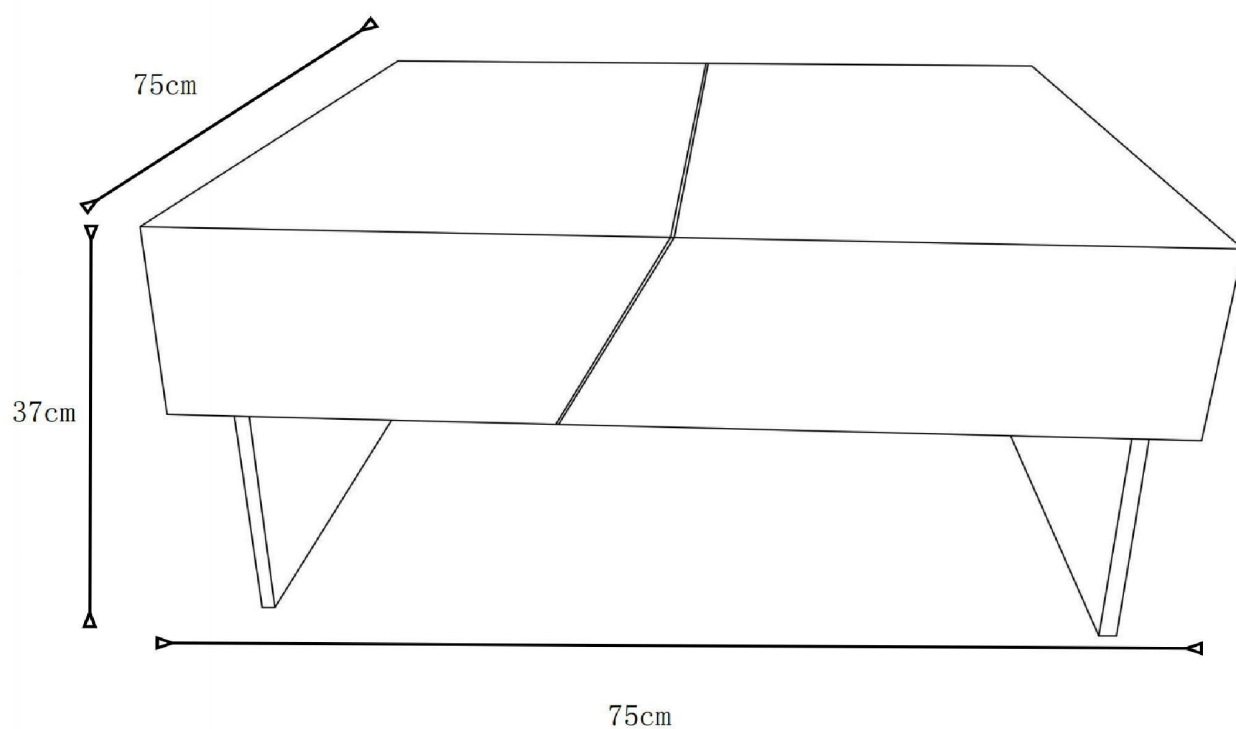

PUNTO A19 Coffee table

- | | |
|---|-------------------------------------|
| (D) Montageanleitung | (GB) Assembly instructions |
| (FR) Notice de montage | (IT) Istruzioni di montaggio |
| (NL) Handleiding voor de montage | (PL) Instrukcja montażu |
| (CZ) Montážní návod | (SK) Návod na montáž |
| (HU) Szerelési útmutató | (RO) Instrucțiuni de montaj |
| (TR) Montaj talimatı | (RU) ИНСТРУКЦИЯ ПО МОНТАЖУ |

-
- ①  m6 *25mm 8 PC
 - ②  m6 8 PC
 - ③  4 PC
 - ④  m4 1 PC

1

2

3