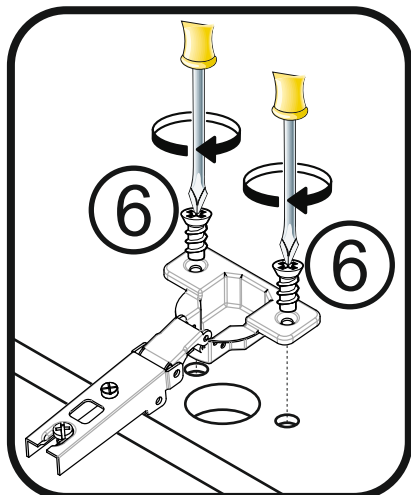

120 min

A	B (mm)	C (mm)	D (mm)	E	F
B01	1602	360	16	1	2 2
B02	1602	380	16	1	2 2
B03	781	360	16	1	2 2
B04	781	360	16	1	2 2
B05	781	340	16	1	2 2
B06	781	340	16	1	2 2
B10	476	330	16	2	2 2
B30	791	491	3	2	1 2
B31	791	596	3	1	1 2
B40	792	496	16	2	1 2
BD1	554	303	3	4	1 2
BS1	596	195	16	4	1 2
BT1	544	81	16	4	2 2
WQ5	300	96	12	4	1 2
WQ6	300	96	12	4	1 2

1

2

3

4

5

6

8

9