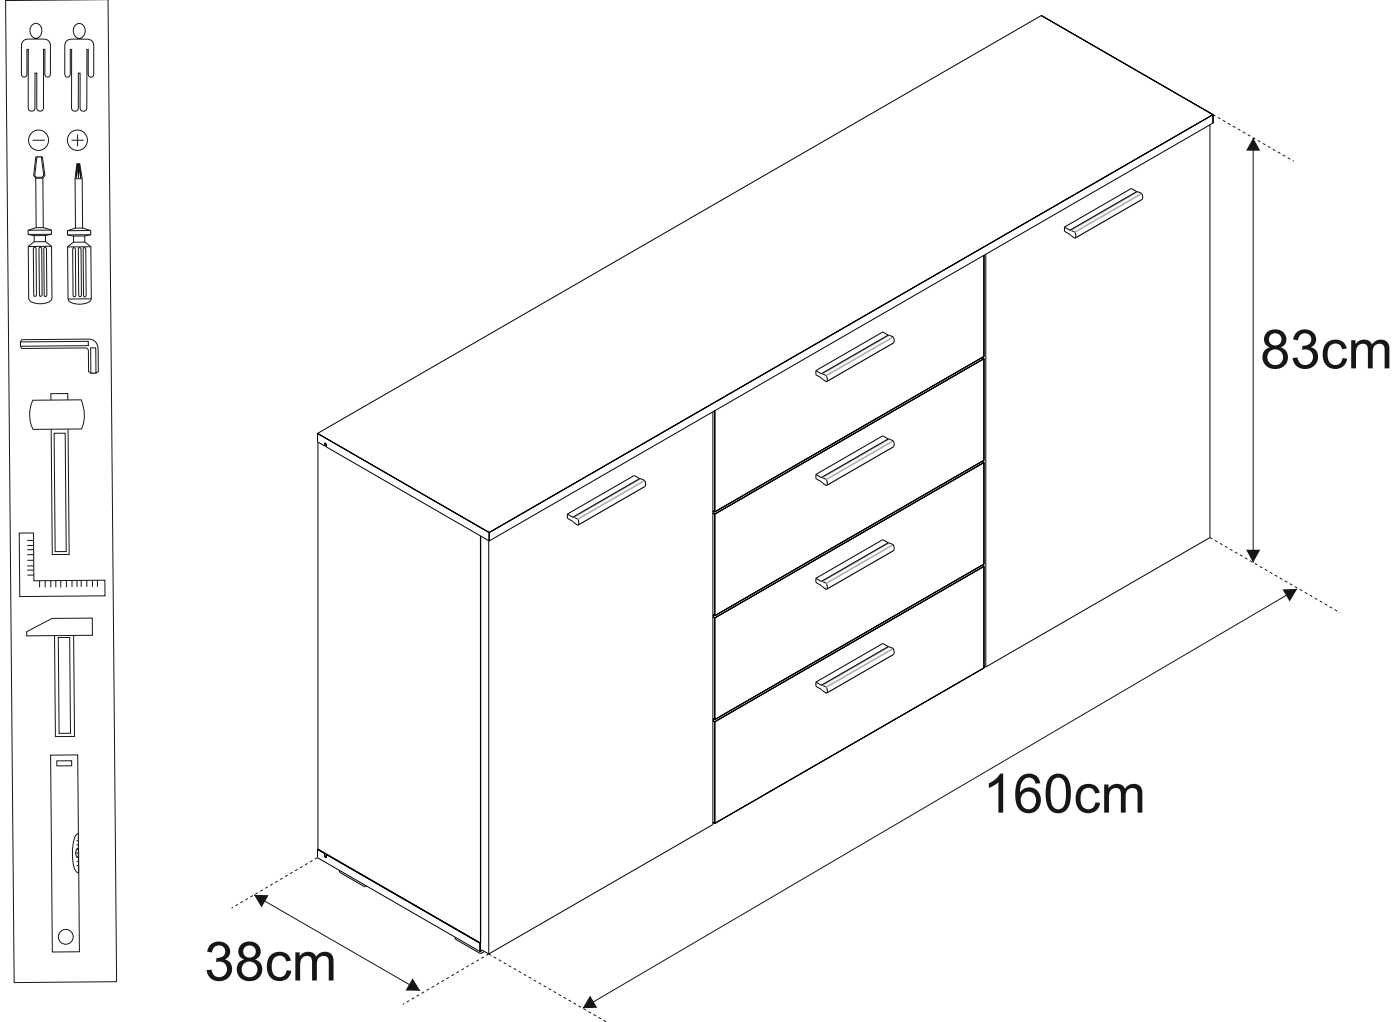

120 min

A	B (mm)	C (mm)	D (mm)	E	F
B01	1602	360	16	1	2 2
B02	1602	380	16	1	2 2
B03	781	360	16	1	2 2
B04	781	360	16	1	2 2
B05	781	340	16	1	2 2
B06	781	340	16	1	2 2
B10	476	330	16	2	2 2
B30	791	491	3	2	1 2
B31	791	596	3	1	1 2
B40	792	496	16	2	1 2
BD1	554	303	3	4	1 2
BS1	596	195	16	4	1 2
BT1	544	81	16	4	2 2
WQ5	300	96	12	4	1 2
WQ6	300	96	12	4	1 2