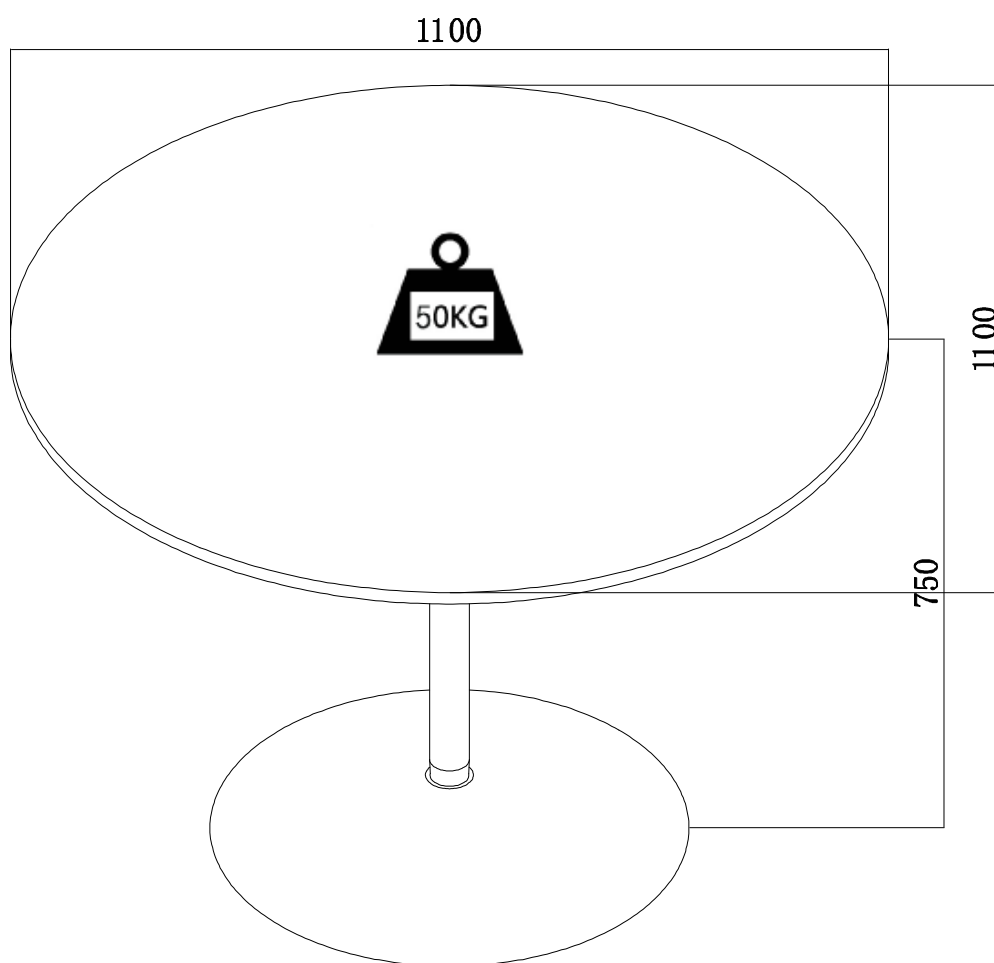

# Trumpet

- (D) Montageanleitung
- (FR) Notice de montage
- (NL) Handleiding voor de montage
- (CZ) Montážní návod
- (HU) Szerelési útmutató
- (TR) Montaj talimatı

- (GB) Assembly instructions
- (IT) Istruzioni di montaggio
- (PL) Instrukcja montażu
- (SK) Návod na montáž
- (RO) Instrucțiuni de montaj
- (RU) ИНСТРУКЦИЯ ПО МОНТАЖУ

Tур • Туре • Tip • Típus • Тиро •  
Тип

1

-  Bx1
-  Gx4  
M8\*45mm
-  Ix8

2

-  Bx1
-  Hx4  
M8\*16mm
-  Ix8

3