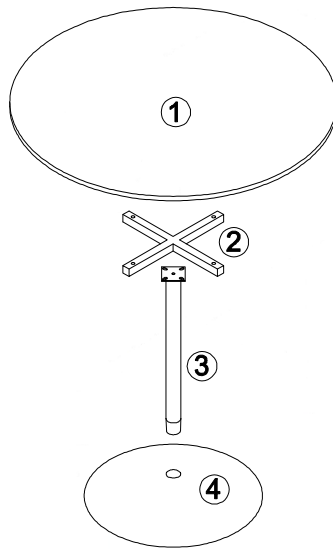

# Trumpet

- (D) Montageanleitung
- (FR) Notice de montage
- (NL) Handleiding voor de montage
- (CZ) Montážní návod
- (HU) Szerelési útmutató
- (TR) Montaj talimatı

- (GB) Assembly instructions
- (IT) Istruzioni di montaggio
- (PL) Instrukcja montażu
- (SK) Návod na montáž
- (RO) Instrucțiuni de montaj
- (RU) ИНСТРУКЦИЯ ПО МОНТАЖУ

Tур • Туре • Tip • Típus • Тиро •  
Тип

1

-  Bx1
-  Gx4  
M8\*45mm
-  Ix8

2

-  Bx1
-  Hx4  
M8\*16mm
-  Ix8

3