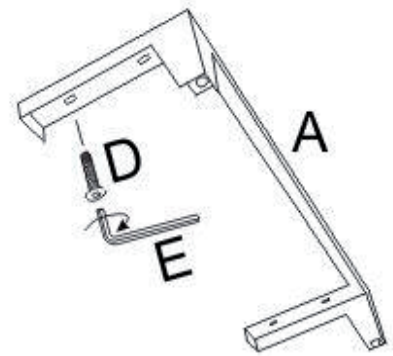

T E R E S A

- (D) Montageanleitung
- (NL) Handleiding voor de montage
- (GB) Assembly instructions
- (TR) Montaj talimatı
- (RU) Инструкция по монтажу
- (PL) Instrukcja montaŜu
- (RO) Instrucțiuni de asamblare
- (I) Instrucțiuni de asamblare
- (F) Instructions de montage
- (SK) Pokyny k montážiage
- (CZ) Pokyny k montáži
- (HU) Közgyűlés utasítások

Hocker

- A = 2X  AR 085
- D = 8X 
- E = 1X 

COTTA