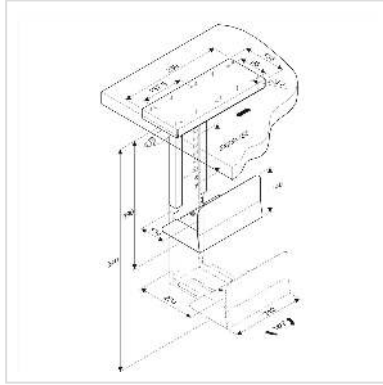

# ROLINE PC-Halter dreh- und ausziehbar, schwarz

<b>Artikelnummer</b>	17.03.1129
<b>Hersteller</b>	ROLINE
<b>Hersteller-Art.-Nr.</b>	17.03.1129
<b>EAN (Einzelstück)</b>	7611990149827

**roline**  
Designed for Professionals

## Stabiler PC Halter zur Untertischmontage für mehr Platz auf Ihrem Arbeitstisch

- Platzsparender PC Halter, schafft mehr Platz auf Ihrem Arbeitstisch
- Stabile Stahlkonstruktion
- Befestigung unter der Tischplatte, Schrauben nicht im Lieferumfang enthalten
- Höhe und Breite einstellbar

### Technische Daten

Hersteller	ROLINE
Produktgruppe	Büromöbel
Produkttyp	PC-Halterung
Farbe	schwarz
Tragkraft	30 kg
Anzahl Drehpunkte	90° drehbar
Befestigung	Untertischplatte, 150 mm ausziehbar
Armlänge maximal	Höhe 390-540mm
Materialgruppe	Metall
Technische Besonderheiten	Breite 134-234 mm
Gewicht	5989.6 g