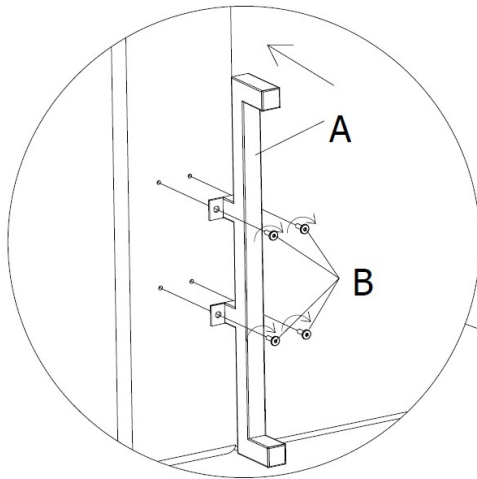

**Service • Assistenza • Dienstverlening • Serwis
Servis • Szerviz • Сервисная служба**

Name • Nom • Nome • Naam •
Nazwa • Jméno • Názov • Név •
Denumire • Ísim • Название AVILA (2)

Nr. • No. • N° • Номер • Č • Sz
17394039, 52061620, 97485209,

Typ • Type • Tip •
Típus • Tipo • Тип

1

2