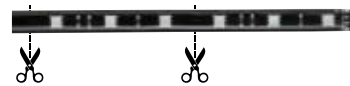

Transfo   
 = 263

**Stripe RGB**

1x9,36W  
 DC 12V

∅10,5 ↔ 975 ∓3mm  
 EAN 4000870 702109  
**702.10**  **new**

Schwarz  
 Noir  
 Zwart

**Stripe Set RGB**

3x9,36W  
 DC 12V

∅10,5 ↔ 2925 ∓3mm  
 EAN 4000870 702147  
**702.14**  **new**

Schwarz  
 Noir  
 Zwart

**ECO Stripe RGB**

1x3,6W  
 DC 12V

∅10,5 ↔ 500 ∓2,5mm  
 EAN 4000870 701980  
**701.98**  **new**

Schwarz  
 Noir  
 Zwart

**90°-Connector Set**

3x0,72W  
 DC 12V

∅42 ↔ 42 ∓3mm  
 EAN 4000870 702079  
**702.07**  **new**

Schwarz  
 Noir  
 Zwart

**RGB-Control 12V DC**

max. 60W  
 DC 12V

∅35 ↔ 60 ∓22mm  
 EAN 4000870 702024  
**702.02**  **new**