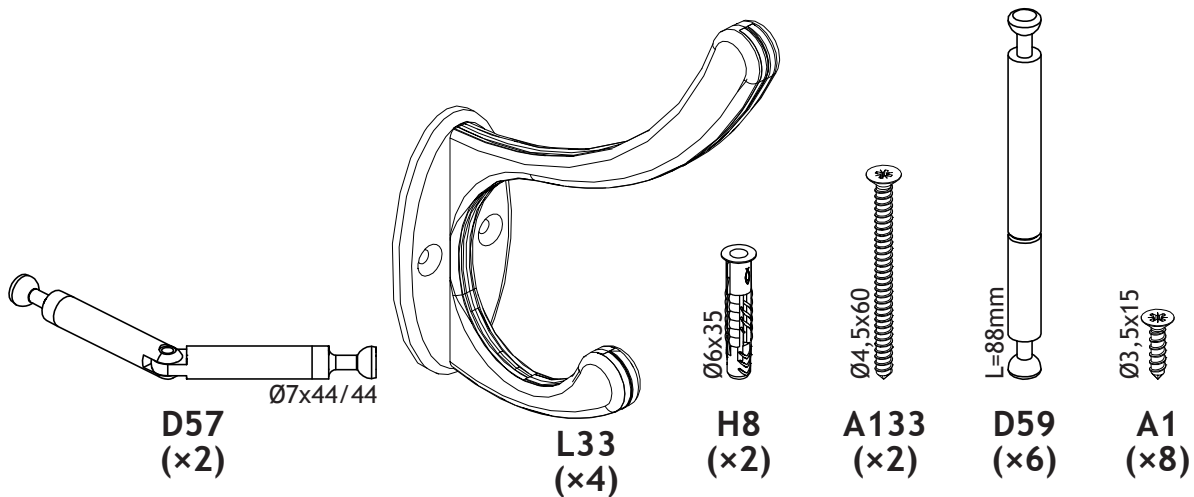

**Service • Assistenza • Dienstverlening • Serwis
Servis • Szerviz • Сервисная служба**

Name • Nom • Nome • Naam •
Nazwa • Jméno • Názov • Név
Denumire • Isim • Название

Nr•No•N•Номер•Č•Sz

Typ•Type•Tip•Típus•Тиро•Тип

67563-1; 67563-2; 67563-3