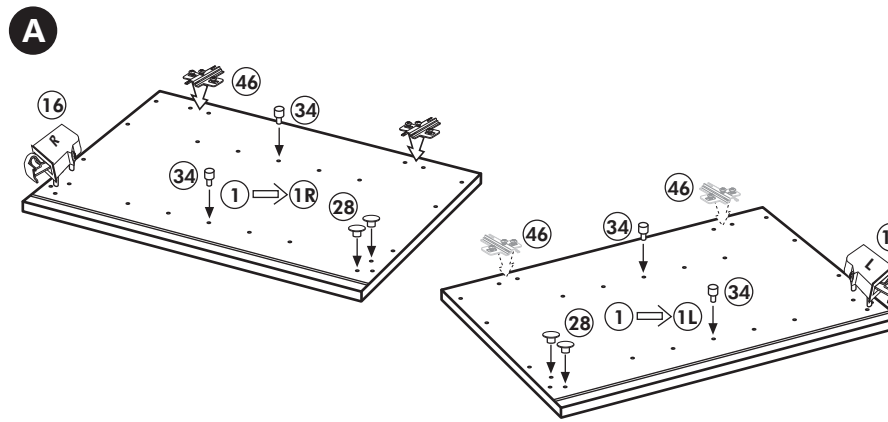

C

Spüle-Unterschrank ohne AP

Nr. 400 Rev.00

23 4x Ø 3	30 2x
46 2x	29 2x Ø 10
42 2x	22 4x
63 4x 8 x 30	26 2x 4,0 x 30 M4
106 4x 4,0 x 30	31 4x
	60 2x Ø 5
	27 14x 3,0 x 20
	21 1x

Hängeschrank

Nr. 101 Rev.00

68 2x 	23 8x
34 4x 	27 8x 3,0 x 20
28 4x Ø 10 	26 2x 4,0 x 30 M4 x 30
60 2x Ø 5 	15 1x
22 8x 	16 1x
46 2x 	69 2x
21 1x 	42 2x