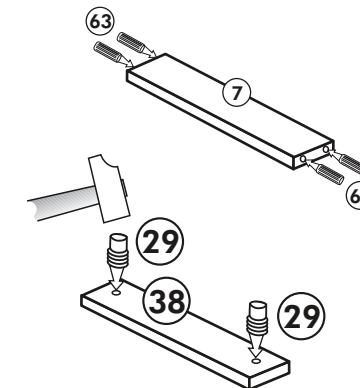

Unterschrank ohne AP

Nr. 003 Rev.00

34 4x		22 4x	
36 6x		23 4x	
39 2x		27 24x	
70 1x		26 4x	

106 4x		63 4x	
45 2x		45 2x	
42 2x		46 2x	
21 2x		60 2x	

Herdumbau ohne AP

Nr. 006 Rev.00

A

B

C

Spüle-Unterschrank ohne AP

Nr. 400 Rev.00

23 4x Ø 3	30 2x
46 2x	29 2x Ø 10
42 2x	22 4x
63 4x 8 x 30	26 2x 4,0 x 30 M4
106 4x 4,0 x 30	31 4x
	60 2x Ø 5
	27 14x 3,0 x 20
	21 1x

Hängeschrank

Nr. 101 Rev.00

68 2x 	23 8x
34 4x 	27 8x 3,0 x 20
28 4x Ø 10 	26 2x 4,0 x 30 M4 x 30
60 2x Ø 5 	15 1x
22 8x 	16 1x
46 2x 	69 2x
21 1x 	42 2x

Kurzhängeschrank

Nr. 104 Rev.00

68 2x 	23 8x Ø 3
60 2x Ø 5 	27 8x 3,0 x 20
22 8x 	26 2x 4,0 x 30 M4
21 1x 	15 1x
42 2x 	16 1x
46 2x 	69 2x

A

B

C

D

E