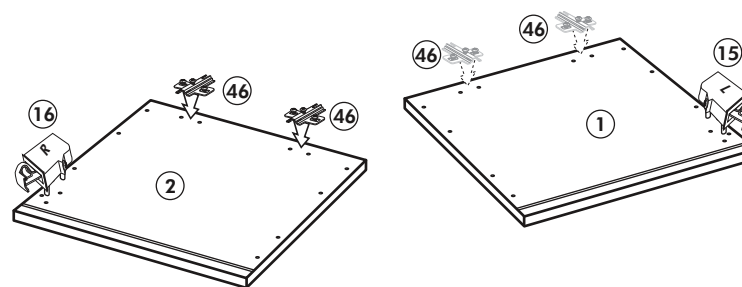

68 2x 	23 8x Ø 3
60 2x Ø 5 	27 8x 3,0 x 20
22 8x 	26 2x 4,0 x 30 M4
21 1x 	15 1x
42 2x 	16 1x
46 2x 	69 2x

A