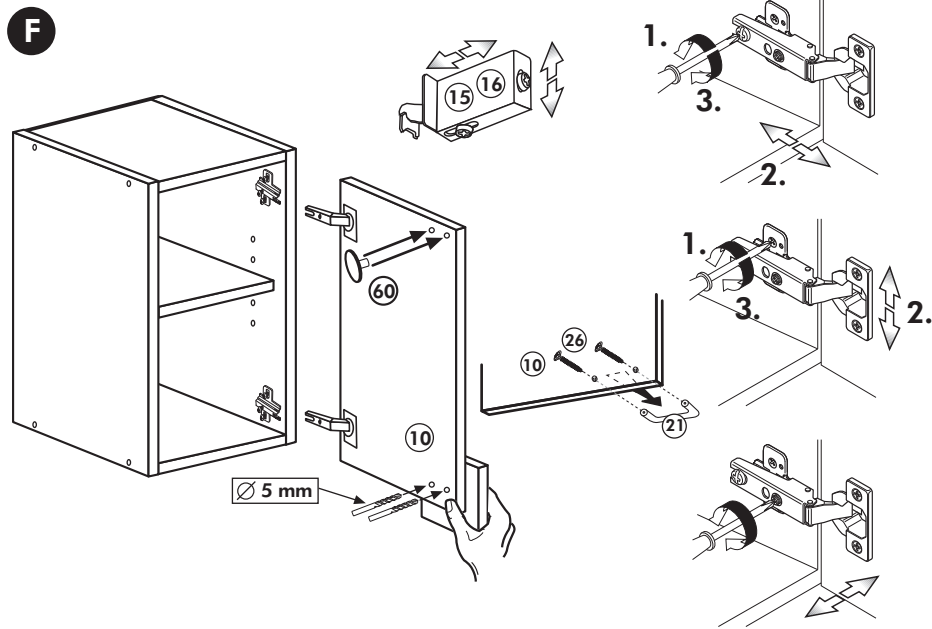

C

Spüle-Unterschrank ohne AP

Nr. 400 Rev.00

23 4x Ø 3	30 2x
46 2x	29 2x Ø 10
42 2x	22 4x
63 4x 8 x 30	26 2x 4,0 x 30 M4
106 4x 4,0 x 30	31 4x
	60 2x Ø 5
	27 14x 3,0 x 20
	21 1x

Hängeschrank

Nr. 101 Rev.00

68 2x 	23 8x
34 4x 	27 8x 3,0 x 20
28 4x Ø 10 	26 2x 4,0 x 30 M4 x 30
60 2x Ø 5 	15 1x
22 8x 	16 1x
46 2x 	69 2x
21 1x 	42 2x