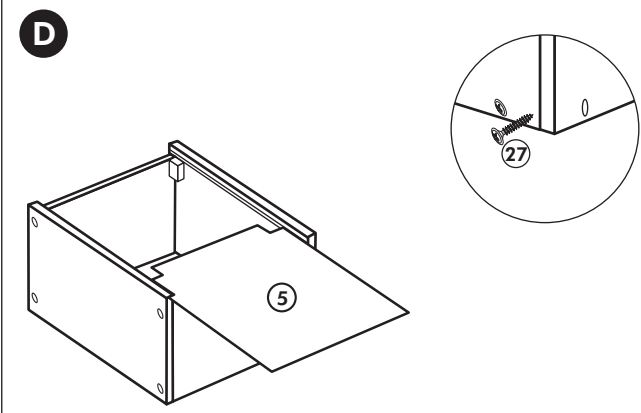

C

Spüle-Unterschrank ohne AP

Nr. 400 Rev.00

23 4x Ø 3	30 2x
46 2x	29 2x Ø 10
42 2x	22 4x
63 4x 8 x 30	26 2x 4,0 x 30 M4
106 4x 4,0 x 30	31 4x
	60 2x Ø 5
	27 14x 3,0 x 20
	21 1x

Hängeschrank

Nr. 101 Rev.00

68 2x 	23 8x
34 4x 	27 8x 3,0 x 20
28 4x Ø 10 	26 2x 4,0 x 30 M4 x 30
60 2x Ø 5 	15 1x
22 8x 	16 1x
46 2x 	69 2x
21 1x 	42 2x