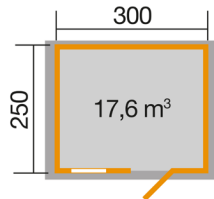

Gartenhaus

107.3025.00.00

EAN 4004581000684

klassisches Stecksystem
Selbstbausatz
naturbelassen

Technische Daten

Sockelmaß B x T (cm)	300 x 250
Maß über alles B x T (cm)	380 x 284
Höhe gesamt (cm)	266
Firsthöhe (cm)	258
Seitenwandhöhe (cm)	208
Rückwandhöhe (cm)	258
Grundfläche (m ²)	7,5
umbauter Raum (m ³)	17,55

Dach und Boden

Dachfläche (m ²)	11,36
Dachgefälle (Grad)	19
Dachstärke (mm)	19
Schneelast (kN)	0,75
Vordachlänge (cm)	22
Dachüberstand seitlich (cm)	40
Dachüberstand hinten (cm)	12
Fußbodenstärke (mm)	19

Dacheindeckung

Dachmaterial	Massivholz
Dacheindeckung	Bitumendachbelag als Ersteindeckung
Optional Anzahl Dachbahnen	0
Optional Anzahl Schindelpakete	5

Tür und Fenster

Anzahl	Typ	B x T (cm)	Scheibenart
1	Einzeltür mit Drückergarnitur und Profilzylinder	80,5 x 172,5	Echtglas
1	Einzelfenster, Dreh-/Kipp	69 x 79	Echtglas

Lieferumfang

inkl. Montagematerial

Verpackung

Länge (cm)	Breite (cm)	Höhe (cm)	Gewicht (kg)
323	120	65	603