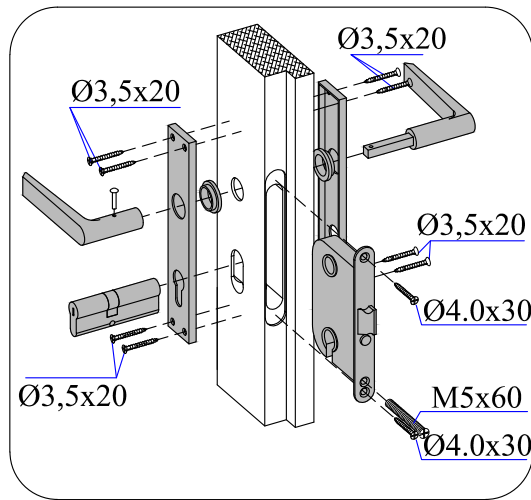

1

→||←28 mm

3,9 x 3,9

28017_22

Dim.	Skizze, Sketch	Pos.	Länge, Length,mm	Quantity Quantité	Name, Name	
		①	3900	1	Zurück Brett Back board	
		②	1750	1	Front Brett Front board	
		③	560	1	Front Brett Front board	
		④	3900	34+1	Seiten Brett Side board	
		⑤	3900	17+1	Zurück Brett Back board	
		⑥	1750	10	Front Brett Front board	
		⑦	560	24	Front Brett Front board	
		⑧	560	7	Front Brett Front board	
		⑪	4100	2	Seiten Brett Side board	
		⑫	4100	5	Sparren Rafter	
		⑬	3900	2	Front Brett Front board	
		⑭	2050	94+2 (76+2)	Dachbretter Roof board	
		⑮	2070	4	Wind Brett Wind board	
		⑯	2070	4	Wind Brett Wind board	

Dim.	Skizze, Sketch	Pos.	Länge, Length,mm	Quantity Quantité	Name, Name	
		17	200	2	Decor	
		18	2050	4	Wind Brett Wind board	
		19	2050	4	Wind Brett Wind board	
OPTION 19x48		20	2000	4	Wind Brett Wind board	
	TR1	1960	1	Türrahmen links Door frame left		
	TR2	1960	1	Türrahmen rechts Door frame right		
	TR3	1580	1	Über Türrahmen Door frame top		
	TR4	1510	1	Türstufe Door frame bottom		
	T1	1850x 765	1	Tür Doors		
	T2	1850x 765	1	Tür Doors		
		F1	700x 780	1	Fenster Window	

	Pos.	Dim	Quant.
		Ø5.0 x 100	4
		Ø3.5 x 40	70
		Ø2.0 x 40	380
		M8 x 60	4
			8
		M8	4

---OPTION---

1

2

4

5

6

7