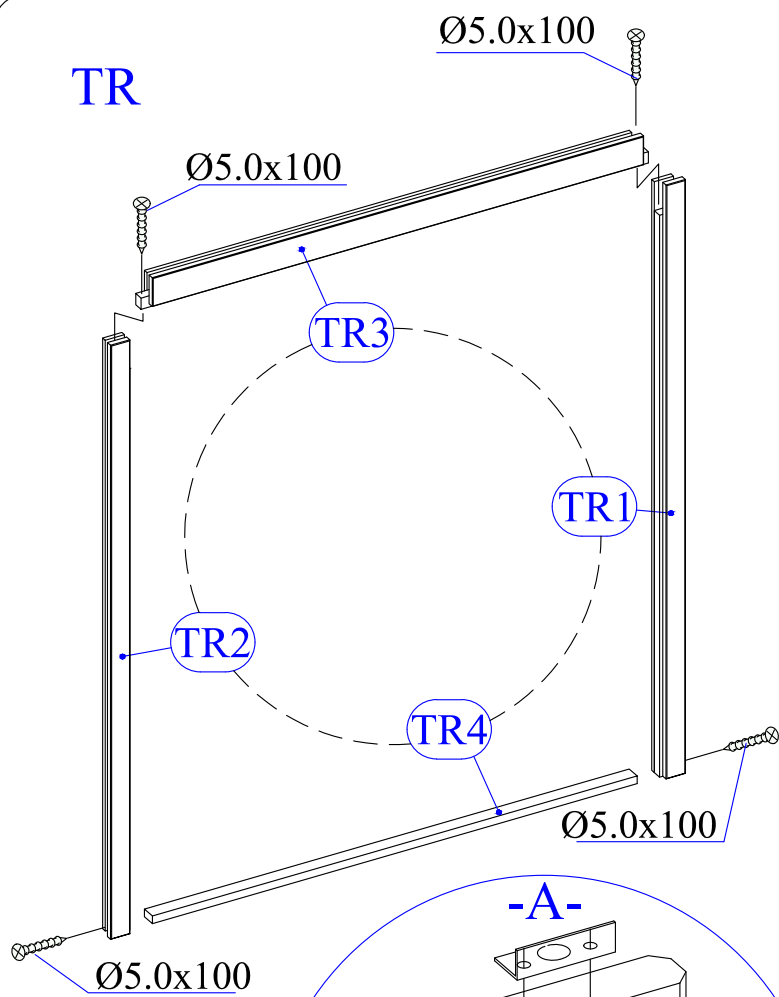

Dim.	Skizze, Sketch	Pos.	Länge, Length,mm	Quantity Quantité	Name, Name	
		17	200	2	Decor	
		18	2050	4	Wind Brett Wind board	
		19	2050	4	Wind Brett Wind board	
OPTION 19x48		20	2000	4	Wind Brett Wind board	
	TR1	1960	1	Türrahmen links Door frame left		
	TR2	1960	1	Türrahmen rechts Door frame right		
	TR3	1580	1	Über Türrahmen Door frame top		
	TR4	1510	1	Türstufe Door frame bottom		
	T1	1850x 765	1	Tür Doors		
	T2	1850x 765	1	Tür Doors		
		F1	700x 780	1	Fenster Window	

	Pos.	Dim	Quant.
		Ø5.0 x 100	4
		Ø3.5 x 40	70
		Ø2.0 x 40	380
		M8 x 60	4
			8
		M8	4

---OPTION---

1

2

4

5

6

7

-B-

-1-

-2-

-3-