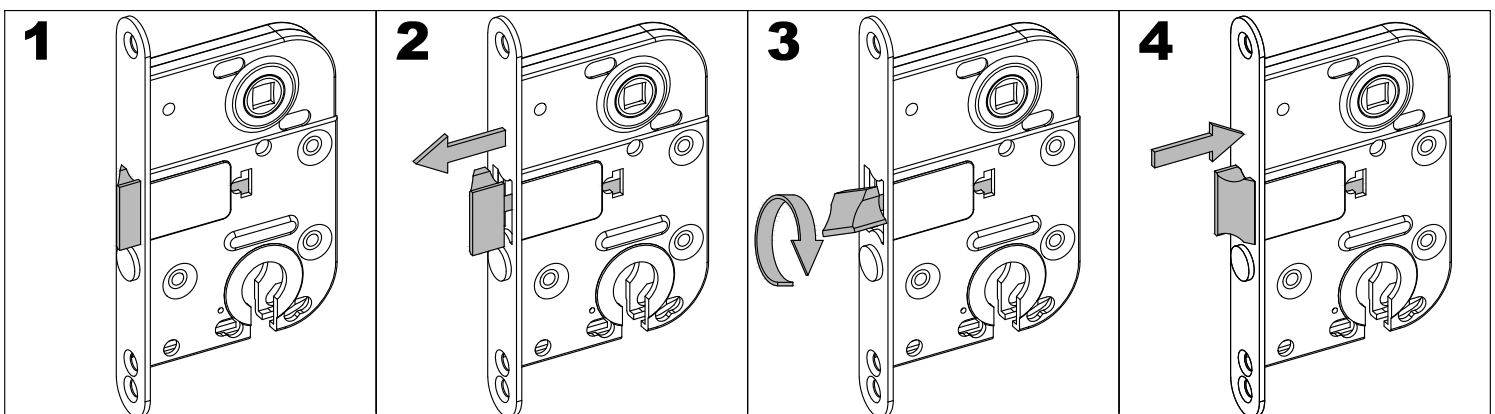

1

→||←28 mm

3,9 x 3,9

28017_22

Dim.	Skizze, Sketch	Pos.	Länge, Length,mm	Quantity Quantité	Name, Name	
		①	3900	1	Zurück Brett Back board	
		②	1750	1	Front Brett Front board	
		③	560	1	Front Brett Front board	
		④	3900	34+1	Seiten Brett Side board	
		⑤	3900	17+1	Zurück Brett Back board	
		⑥	1750	10	Front Brett Front board	
		⑦	560	24	Front Brett Front board	
		⑧	560	7	Front Brett Front board	
		⑪	4100	2	Seiten Brett Side board	
		⑫	4100	5	Sparren Rafter	
		⑬	3900	2	Front Brett Front board	
		⑭	2050	94+2 (76+2)	Dachbretter Roof board	
		⑮	2070	4	Wind Brett Wind board	
		⑯	2070	4	Wind Brett Wind board	

Dim.	Skizze, Sketch	Pos.	Länge, Length,mm	Quantity Quantité	Name, Name	
		17	200	2	Decor	
		18	2050	4	Wind Brett Wind board	
		19	2050	4	Wind Brett Wind board	
OPTION 19x48		20	2000	4	Wind Brett Wind board	
	TR1	1960	1	Türrahmen links Door frame left		
	TR2	1960	1	Türrahmen rechts Door frame right		
	TR3	1580	1	Über Türrahmen Door frame top		
	TR4	1510	1	Türstufe Door frame bottom		
	T1	1850x 765	1	Tür Doors		
	T2	1850x 765	1	Tür Doors		
		F1	700x 780	1	Fenster Window	

	Pos.	Dim	Quant.
		Ø5.0 x 100	4
		Ø3.5 x 40	70
		Ø2.0 x 40	380
		M8 x 60	4
			8
		M8	4

---OPTION---

1

2

4

5

6

7