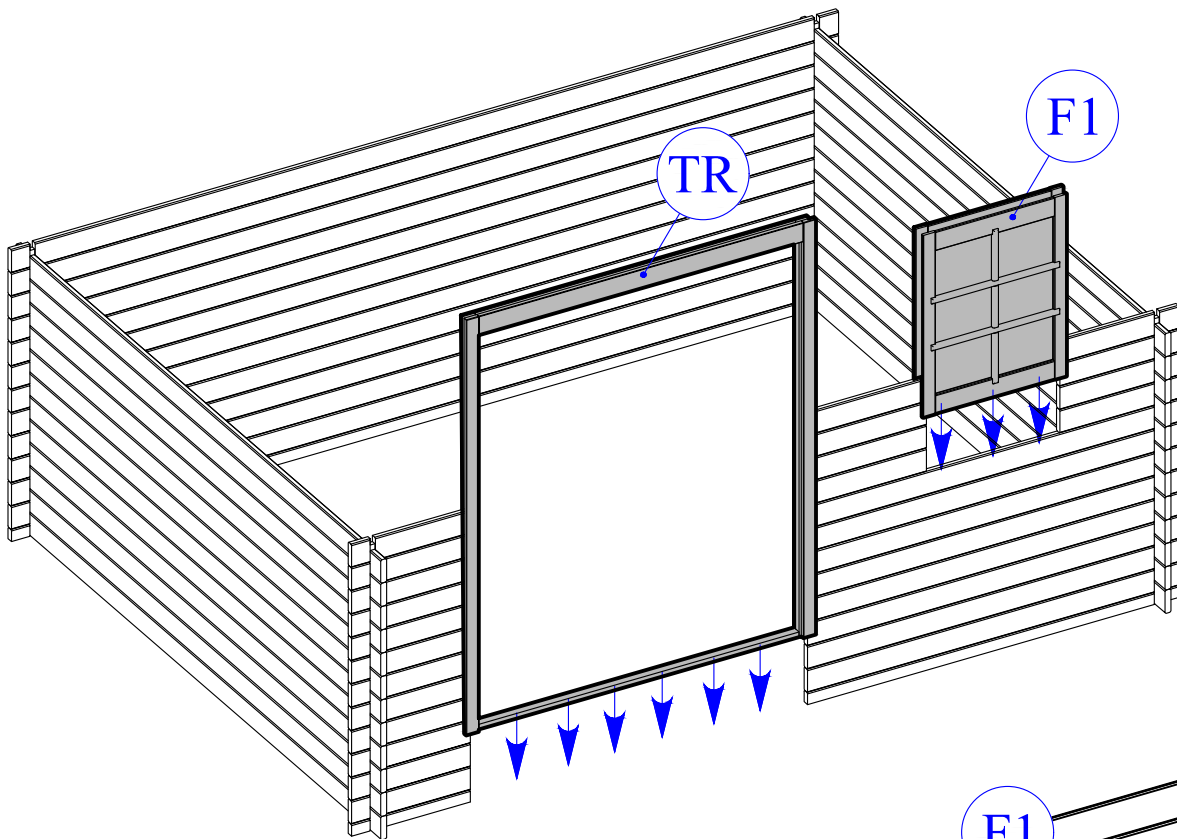

Dim.	Skizze, Sketch	Pos.	Länge, Length,mm	Quantity Quantité	Name, Name	
		17	200	2	Decor	
		18	2050	4	Wind Brett Wind board	
		19	2050	4	Wind Brett Wind board	
OPTION 19x48		20	2000	4	Wind Brett Wind board	
	TR1	1960	1	Türrahmen links Door frame left		
	TR2	1960	1	Türrahmen rechts Door frame right		
	TR3	1580	1	Über Türrahmen Door frame top		
	TR4	1510	1	Türstufe Door frame bottom		
	T1	1850x 765	1	Tür Doors		
	T2	1850x 765	1	Tür Doors		
		F1	700x 780	1	Fenster Window	

	Pos.	Dim	Quant.
		Ø5.0 x 100	4
		Ø3.5 x 40	70
		Ø2.0 x 40	380
		M8 x 60	4
			8
		M8	4

---OPTION---

1

2

4

5

6

7

-B-

-1-

-2-

-3-