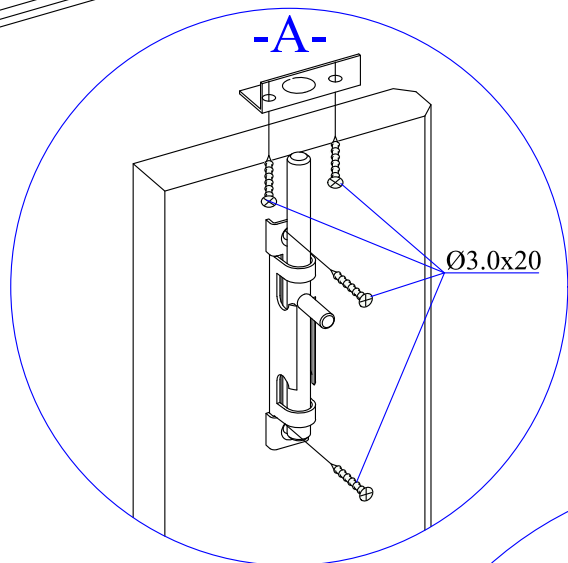

Dim.	Skizze, Sketch	Pos.	Länge, Length,mm	Quantity Quantité	Name, Name	
		17	200	2	Decor	
		18	2050	4	Wind Brett Wind board	
		19	2050	4	Wind Brett Wind board	
OPTION 19x48		20	2000	4	Wind Brett Wind board	
	TR1	1960	1	Türrahmen links Door frame left		
	TR2	1960	1	Türrahmen rechts Door frame right		
	TR3	1580	1	Über Türrahmen Door frame top		
	TR4	1510	1	Türstufe Door frame bottom		
	T1	1850x 765	1	Tür Doors		
	T2	1850x 765	1	Tür Doors		
		F1	700x 780	1	Fenster Window	

	Pos.	Dim	Quant.
		Ø5.0 x 100	4
		Ø3.5 x 40	70
		Ø2.0 x 40	380
		M8 x 60	4
			8
		M8	4

---OPTION---

1

2

4

5

6

7