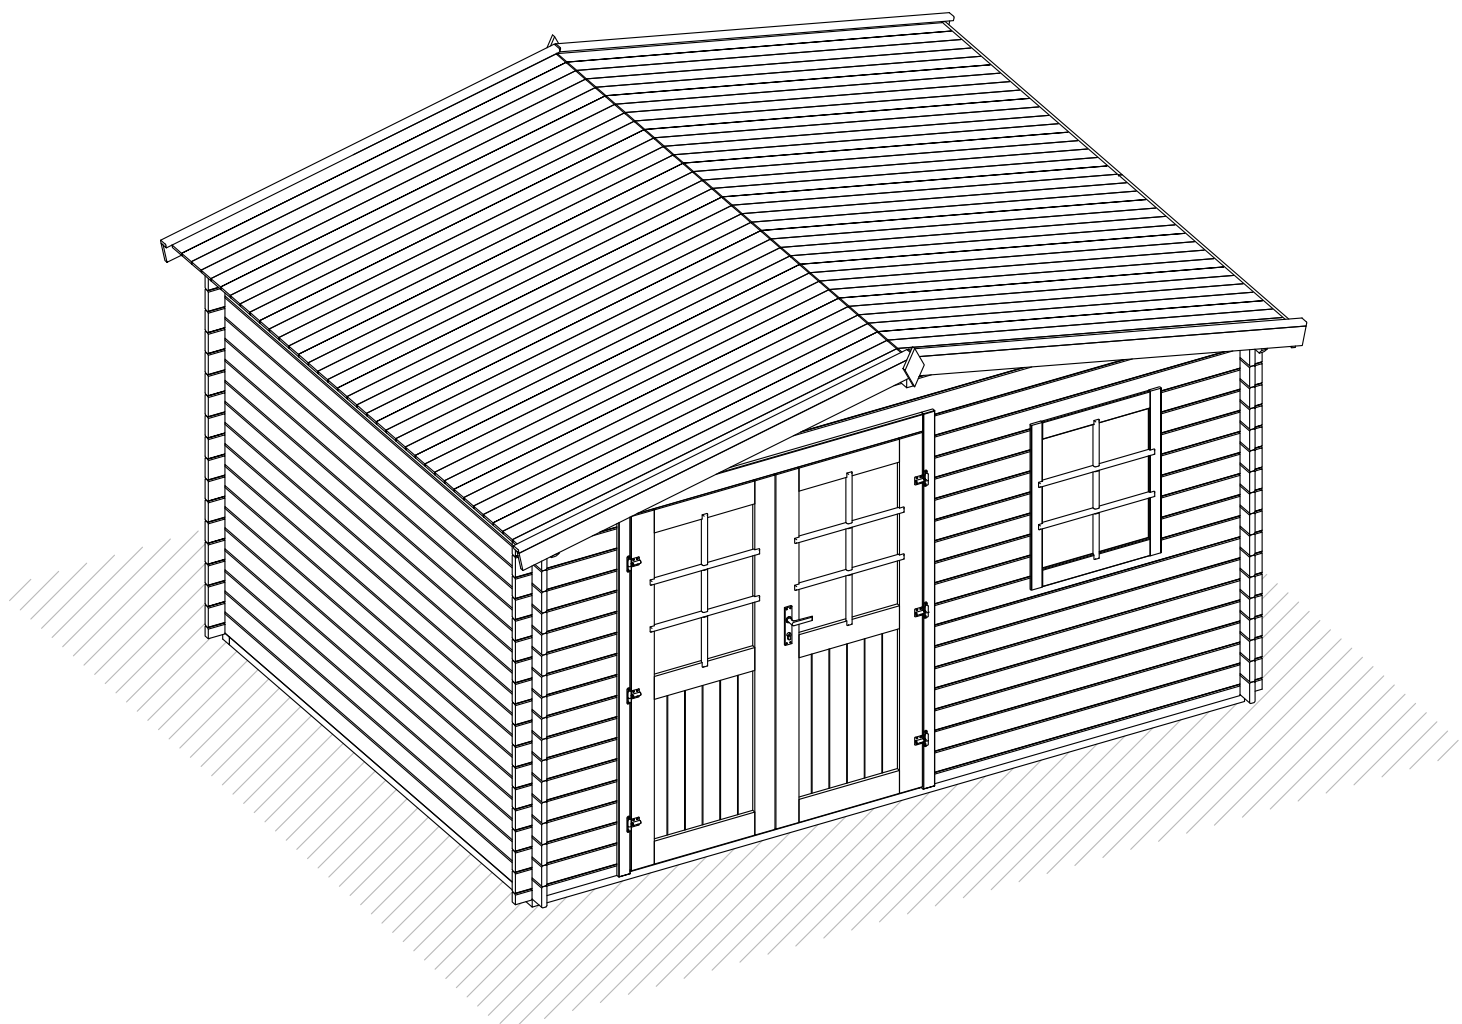

1

→||←28 mm

3,9 x 3,9

28017_22

Dim.	Skizze, Sketch	Pos.	Länge, Length,mm	Quantity Quantité	Name, Name	
		①	3900	1	Zurück Brett Back board	
		②	1750	1	Front Brett Front board	
		③	560	1	Front Brett Front board	
		④	3900	34+1	Seiten Brett Side board	
		⑤	3900	17+1	Zurück Brett Back board	
		⑥	1750	10	Front Brett Front board	
		⑦	560	24	Front Brett Front board	
		⑧	560	7	Front Brett Front board	
		⑪	4100	2	Seiten Brett Side board	
		⑫	4100	5	Sparren Rafter	
		⑬	3900	2	Front Brett Front board	
		⑭	2050	94+2 (76+2)	Dachbretter Roof board	
		⑮	2070	4	Wind Brett Wind board	
		⑯	2070	4	Wind Brett Wind board	

Dim.	Skizze, Sketch	Pos.	Länge, Length,mm	Quantity Quantité	Name, Name	
		17	200	2	Decor	
		18	2050	4	Wind Brett Wind board	
		19	2050	4	Wind Brett Wind board	
OPTION 19x48		20	2000	4	Wind Brett Wind board	
	TR1	1960	1	Türrahmen links Door frame left		
	TR2	1960	1	Türrahmen rechts Door frame right		
	TR3	1580	1	Über Türrahmen Door frame top		
	TR4	1510	1	Türstufe Door frame bottom		
	T1	1850x 765	1	Tür Doors		
	T2	1850x 765	1	Tür Doors		
		F1	700x 780	1	Fenster Window	

	Pos.	Dim	Quant.
		Ø5.0 x 100	4
		Ø3.5 x 40	70
		Ø2.0 x 40	380
		M8 x 60	4
			8
		M8	4

---OPTION---

1

2

4

5

6

7