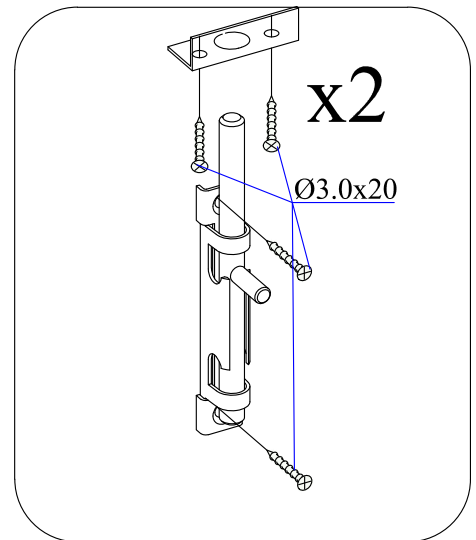

1

→||←28 mm

3,9 x 3,9

28017_22

Dim.	Skizze, Sketch	Pos.	Länge, Length,mm	Quantity Quantité	Name, Name	
		①	3900	1	Zurück Brett Back board	
		②	1750	1	Front Brett Front board	
		③	560	1	Front Brett Front board	
		④	3900	34+1	Seiten Brett Side board	
		⑤	3900	17+1	Zurück Brett Back board	
		⑥	1750	10	Front Brett Front board	
		⑦	560	24	Front Brett Front board	
		⑧	560	7	Front Brett Front board	
		⑪	4100	2	Seiten Brett Side board	
		⑫	4100	5	Sparren Rafter	
		⑬	3900	2	Front Brett Front board	
		⑭	2050	94+2 (76+2)	Dachbretter Roof board	
		⑮	2070	4	Wind Brett Wind board	
		⑯	2070	4	Wind Brett Wind board	

Dim.	Skizze, Sketch	Pos.	Länge, Length,mm	Quantity Quantité	Name, Name	
		17	200	2	Decor	
		18	2050	4	Wind Brett Wind board	
		19	2050	4	Wind Brett Wind board	
OPTION 19x48		20	2000	4	Wind Brett Wind board	
	TR1	1960	1	Türrahmen links Door frame left		
	TR2	1960	1	Türrahmen rechts Door frame right		
	TR3	1580	1	Über Türrahmen Door frame top		
	TR4	1510	1	Türstufe Door frame bottom		
	T1	1850x 765	1	Tür Doors		
	T2	1850x 765	1	Tür Doors		
		F1	700x 780	1	Fenster Window	

	Pos.	Dim	Quant.
		Ø5.0 x 100	4
		Ø3.5 x 40	70
		Ø2.0 x 40	380
		M8 x 60	4
			8
		M8	4

---OPTION---

1

2

4

5

6

7