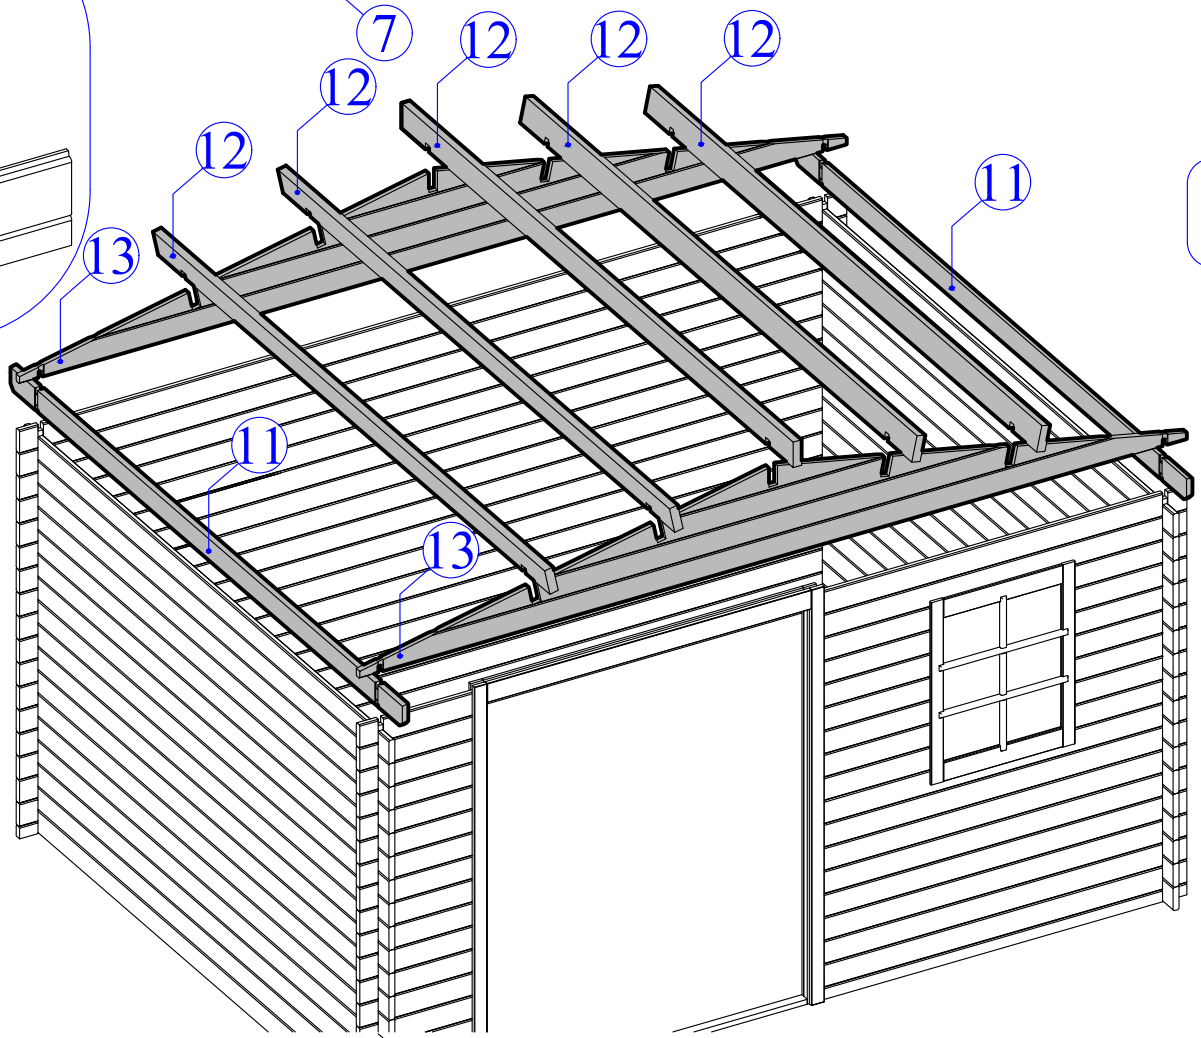

Dim.	Skizze, Sketch	Pos.	Länge, Length,mm	Quantity Quantité	Name, Name	
		17	200	2	Decor	
		18	2050	4	Wind Brett Wind board	
		19	2050	4	Wind Brett Wind board	
OPTION 19x48		20	2000	4	Wind Brett Wind board	
	TR1	1960	1	Türrahmen links Door frame left		
	TR2	1960	1	Türrahmen rechts Door frame right		
	TR3	1580	1	Über Türrahmen Door frame top		
	TR4	1510	1	Türstufe Door frame bottom		
	T1	1850x 765	1	Tür Doors		
	T2	1850x 765	1	Tür Doors		
		F1	700x 780	1	Fenster Window	

	Pos.	Dim	Quant.
		Ø5.0 x 100	4
		Ø3.5 x 40	70
		Ø2.0 x 40	380
		M8 x 60	4
			8
		M8	4

---OPTION---

1

2

4

5

6

7