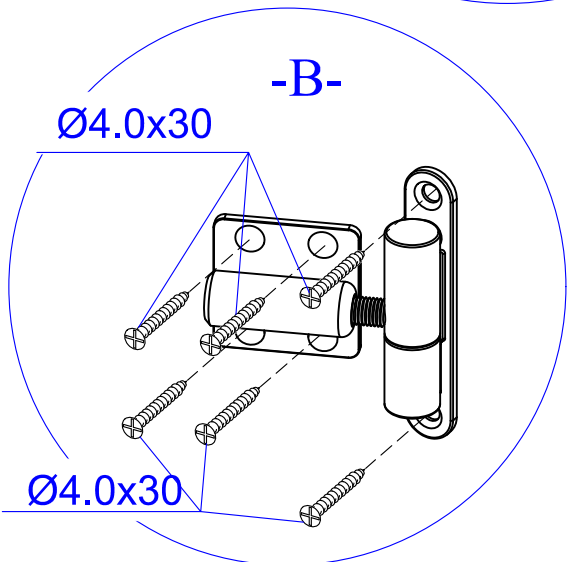

Dim.	Skizze, Sketch	Pos.	Länge, Length,mm	Quantity Quantité	Name, Name	
		17	200	2	Decor	
		18	2050	4	Wind Brett Wind board	
		19	2050	4	Wind Brett Wind board	
OPTION 19x48		20	2000	4	Wind Brett Wind board	
	TR1	1960	1	Türrahmen links Door frame left		
	TR2	1960	1	Türrahmen rechts Door frame right		
	TR3	1580	1	Über Türrahmen Door frame top		
	TR4	1510	1	Türstufe Door frame bottom		
	T1	1850x 765	1	Tür Doors		
	T2	1850x 765	1	Tür Doors		
		F1	700x 780	1	Fenster Window	

	Pos.	Dim	Quant.
		Ø5.0 x 100	4
		Ø3.5 x 40	70
		Ø2.0 x 40	380
		M8 x 60	4
			8
		M8	4

---OPTION---

1

2

4

5

6

7