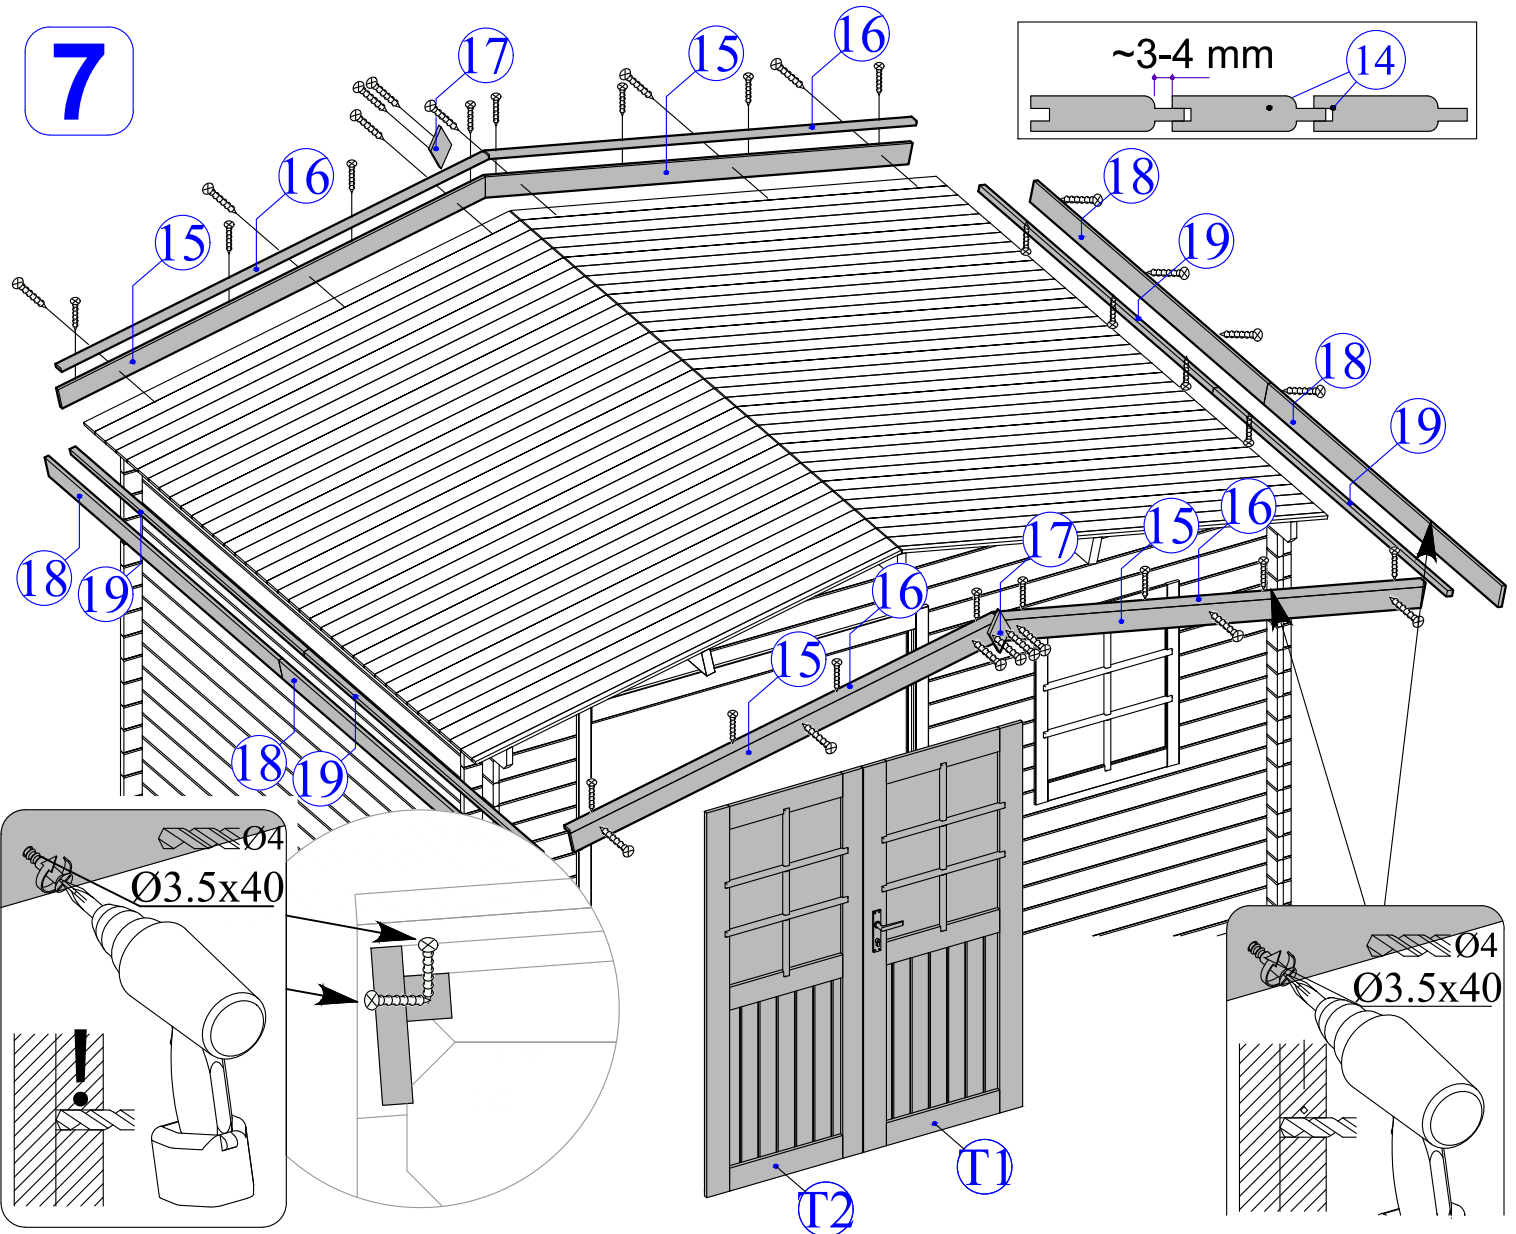

Dim.	Skizze, Sketch	Pos.	Länge, Length,mm	Quantity Quantité	Name, Name	
		17	200	2	Decor	
		18	2050	4	Wind Brett Wind board	
		19	2050	4	Wind Brett Wind board	
OPTION 19x48		20	2000	4	Wind Brett Wind board	
	TR1	1960	1	Türrahmen links Door frame left		
	TR2	1960	1	Türrahmen rechts Door frame right		
	TR3	1580	1	Über Türrahmen Door frame top		
	TR4	1510	1	Türstufe Door frame bottom		
	T1	1850x 765	1	Tür Doors		
	T2	1850x 765	1	Tür Doors		
		F1	700x 780	1	Fenster Window	

	Pos.	Dim	Quant.
		Ø5.0 x 100	4
		Ø3.5 x 40	70
		Ø2.0 x 40	380
		M8 x 60	4
			8
		M8	4

---OPTION---

1

2

4

5

6

7