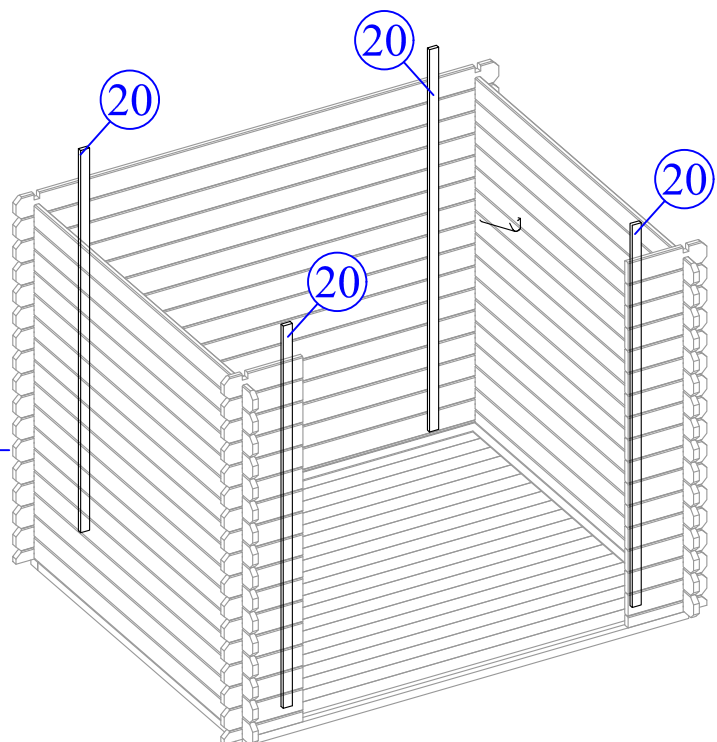

1

→||←28 mm

3,9 x 3,9

28017_22

Dim.	Skizze, Sketch	Pos.	Länge, Length,mm	Quantity Quantité	Name, Name	
		①	3900	1	Zurück Brett Back board	
		②	1750	1	Front Brett Front board	
		③	560	1	Front Brett Front board	
		④	3900	34+1	Seiten Brett Side board	
		⑤	3900	17+1	Zurück Brett Back board	
		⑥	1750	10	Front Brett Front board	
		⑦	560	24	Front Brett Front board	
		⑧	560	7	Front Brett Front board	
		⑪	4100	2	Seiten Brett Side board	
		⑫	4100	5	Sparren Rafter	
		⑬	3900	2	Front Brett Front board	
		⑭	2050	94+2 (76+2)	Dachbretter Roof board	
		⑮	2070	4	Wind Brett Wind board	
		⑯	2070	4	Wind Brett Wind board	

Dim.	Skizze, Sketch	Pos.	Länge, Length,mm	Quantity Quantité	Name, Name	
		17	200	2	Decor	
		18	2050	4	Wind Brett Wind board	
		19	2050	4	Wind Brett Wind board	
OPTION 19x48		20	2000	4	Wind Brett Wind board	
	TR1	1960	1	Türrahmen links Door frame left		
	TR2	1960	1	Türrahmen rechts Door frame right		
	TR3	1580	1	Über Türrahmen Door frame top		
	TR4	1510	1	Türstufe Door frame bottom		
	T1	1850x 765	1	Tür Doors		
	T2	1850x 765	1	Tür Doors		
		F1	700x 780	1	Fenster Window	

	Pos.	Dim	Quant.
		Ø5.0 x 100	4
		Ø3.5 x 40	70
		Ø2.0 x 40	380
		M8 x 60	4
			8
		M8	4

---OPTION---

1

2

4

5

6

7