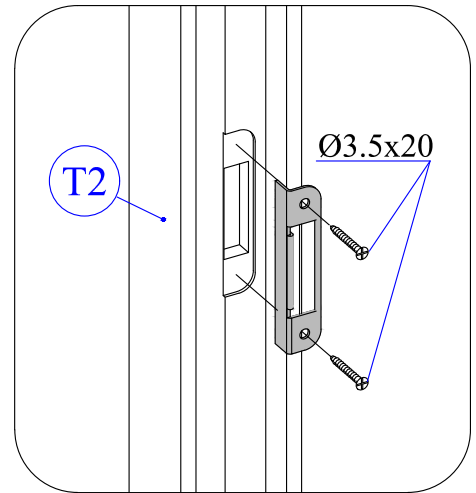

1

→||←28 mm

3,9 x 3,9

28017_22

Dim.	Skizze, Sketch	Pos.	Länge, Length,mm	Quantity Quantité	Name, Name	
		①	3900	1	Zurück Brett Back board	
		②	1750	1	Front Brett Front board	
		③	560	1	Front Brett Front board	
		④	3900	34+1	Seiten Brett Side board	
		⑤	3900	17+1	Zurück Brett Back board	
		⑥	1750	10	Front Brett Front board	
		⑦	560	24	Front Brett Front board	
		⑧	560	7	Front Brett Front board	
		⑪	4100	2	Seiten Brett Side board	
		⑫	4100	5	Sparren Rafter	
		⑬	3900	2	Front Brett Front board	
		⑭	2050	94+2 (76+2)	Dachbretter Roof board	
		⑮	2070	4	Wind Brett Wind board	
		⑯	2070	4	Wind Brett Wind board	

Dim.	Skizze, Sketch	Pos.	Länge, Length,mm	Quantity Quantité	Name, Name	
		17	200	2	Decor	
		18	2050	4	Wind Brett Wind board	
		19	2050	4	Wind Brett Wind board	
OPTION 19x48		20	2000	4	Wind Brett Wind board	
	TR1	1960	1	Türrahmen links Door frame left		
	TR2	1960	1	Türrahmen rechts Door frame right		
	TR3	1580	1	Über Türrahmen Door frame top		
	TR4	1510	1	Türstufe Door frame bottom		
	T1	1850x 765	1	Tür Doors		
	T2	1850x 765	1	Tür Doors		
		F1	700x 780	1	Fenster Window	

	Pos.	Dim	Quant.
		Ø5.0 x 100	4
		Ø3.5 x 40	70
		Ø2.0 x 40	380
		M8 x 60	4
			8
		M8	4

---OPTION---

1

2

4

5

6

7