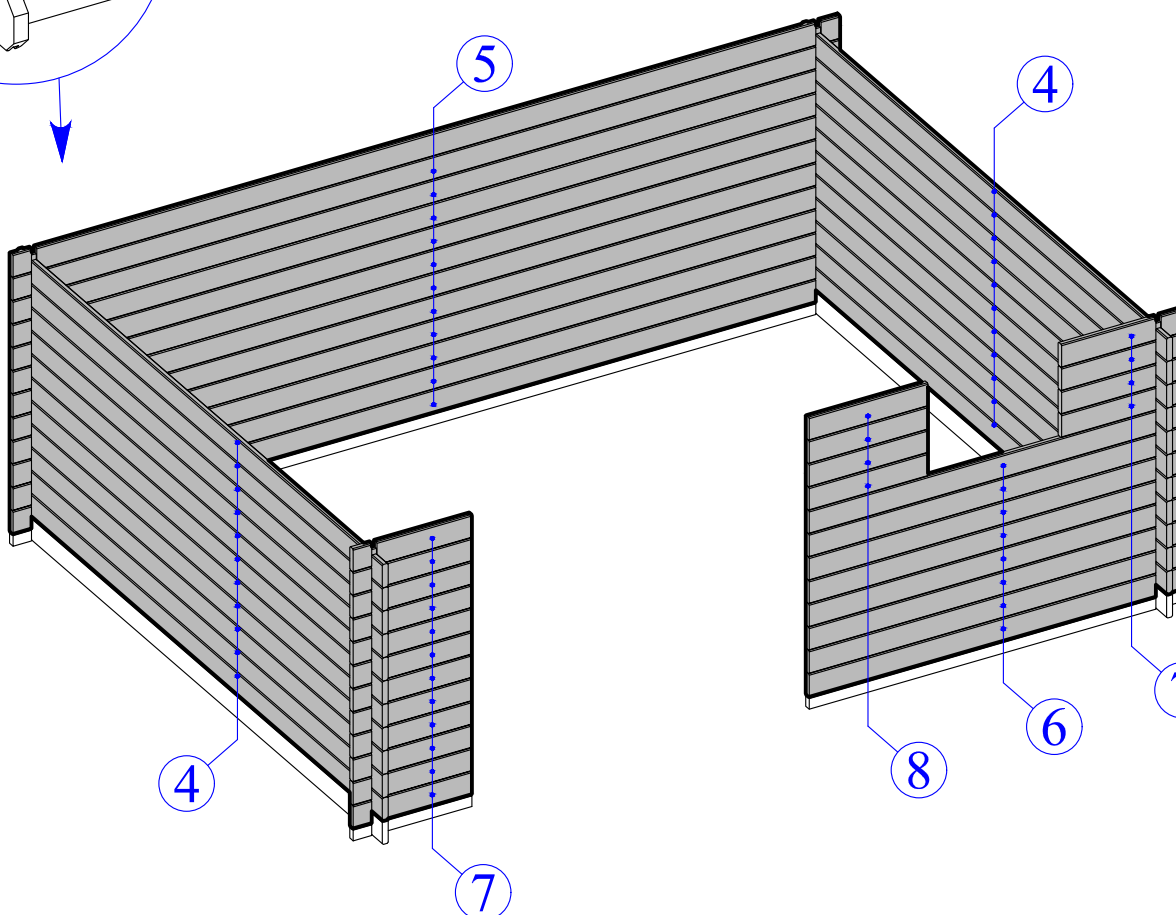

Dim.	Skizze, Sketch	Pos.	Länge, Length,mm	Quantity Quantité	Name, Name	
		17	200	2	Decor	
		18	2050	4	Wind Brett Wind board	
		19	2050	4	Wind Brett Wind board	
OPTION 19x48		20	2000	4	Wind Brett Wind board	
	TR1	1960	1	Türrahmen links Door frame left		
	TR2	1960	1	Türrahmen rechts Door frame right		
	TR3	1580	1	Über Türrahmen Door frame top		
	TR4	1510	1	Türstufe Door frame bottom		
	T1	1850x 765	1	Tür Doors		
	T2	1850x 765	1	Tür Doors		
		F1	700x 780	1	Fenster Window	

	Pos.	Dim	Quant.
		Ø5.0 x 100	4
		Ø3.5 x 40	70
		Ø2.0 x 40	380
		M8 x 60	4
			8
		M8	4

---OPTION---

1

2

4

5

6

7

-B-

-1-

-2-

-3-