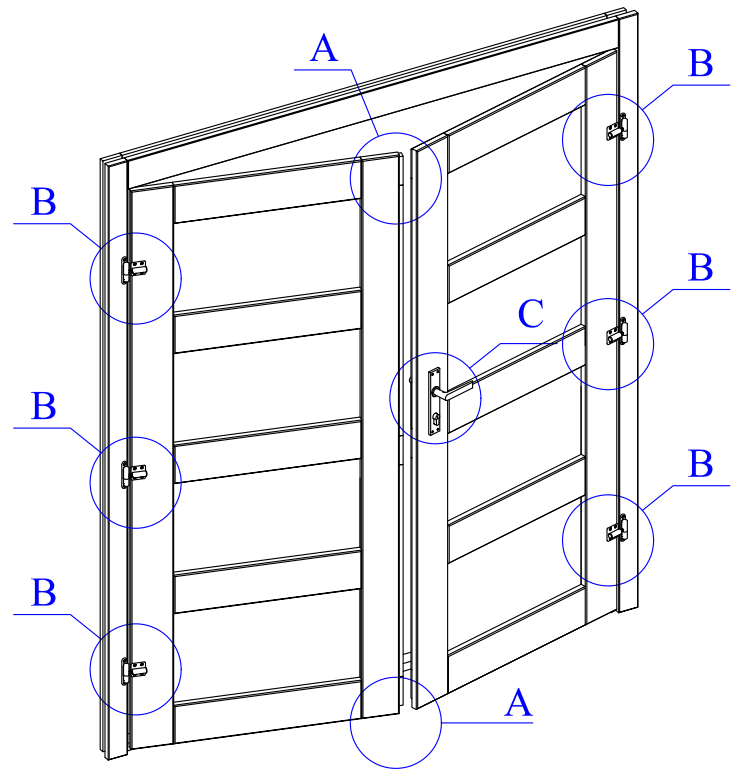

Dim.	Skizze, Sketch	Pos.	Länge, Length,mm	Quantity Quantité	Name, Name	
		17	200	2	Decor	
		18	2050	4	Wind Brett Wind board	
		19	2050	4	Wind Brett Wind board	
OPTION 19x48		20	2000	4	Wind Brett Wind board	
	TR1	1960	1	Türrahmen links Door frame left		
	TR2	1960	1	Türrahmen rechts Door frame right		
	TR3	1580	1	Über Türrahmen Door frame top		
	TR4	1510	1	Türstufe Door frame bottom		
	T1	1850x 765	1	Tür Doors		
	T2	1850x 765	1	Tür Doors		
		F1	700x 780	1	Fenster Window	

	Pos.	Dim	Quant.
		Ø5.0 x 100	4
		Ø3.5 x 40	70
		Ø2.0 x 40	380
		M8 x 60	4
			8
		M8	4

---OPTION---

1

2

4

5

6

7

-B-

-1-

-2-

-3-