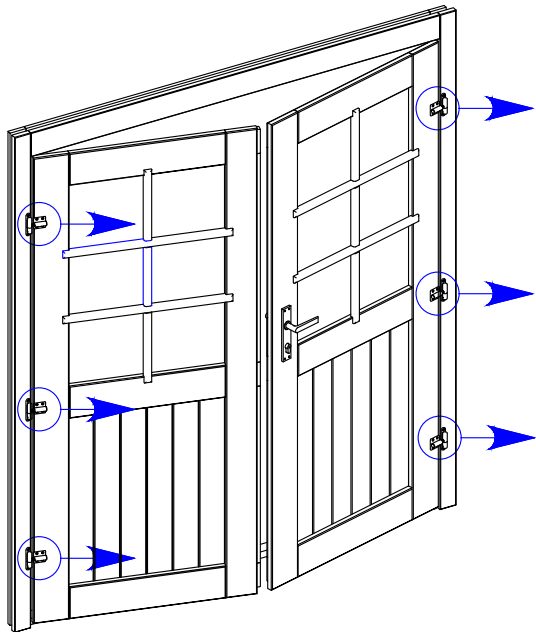

Dim.	Skizze, Sketch	Pos.	Länge, Length,mm	Quantity Quantité	Name, Name	
		17	200	2	Decor	
		18	2050	4	Wind Brett Wind board	
		19	2050	4	Wind Brett Wind board	
OPTION 19x48		20	2000	4	Wind Brett Wind board	
	TR1	1960	1	Türrahmen links Door frame left		
	TR2	1960	1	Türrahmen rechts Door frame right		
	TR3	1580	1	Über Türrahmen Door frame top		
	TR4	1510	1	Türstufe Door frame bottom		
	T1	1850x 765	1	Tür Doors		
	T2	1850x 765	1	Tür Doors		
		F1	700x 780	1	Fenster Window	

	Pos.	Dim	Quant.
		Ø5.0 x 100	4
		Ø3.5 x 40	70
		Ø2.0 x 40	380
		M8 x 60	4
			8
		M8	4

---OPTION---

1

2

4

5

6

7

-B-

-1-

-2-

-3-