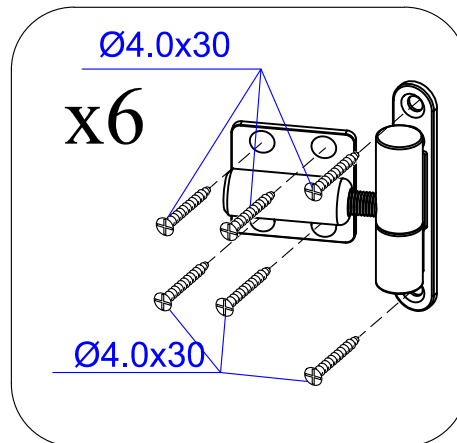

1

→||←28 mm

3,9 x 3,9

28017_22

Dim.	Skizze, Sketch	Pos.	Länge, Length,mm	Quantity Quantité	Name, Name	
		①	3900	1	Zurück Brett Back board	
		②	1750	1	Front Brett Front board	
		③	560	1	Front Brett Front board	
		④	3900	34+1	Seiten Brett Side board	
		⑤	3900	17+1	Zurück Brett Back board	
		⑥	1750	10	Front Brett Front board	
		⑦	560	24	Front Brett Front board	
		⑧	560	7	Front Brett Front board	
		⑪	4100	2	Seiten Brett Side board	
		⑫	4100	5	Sparren Rafter	
		⑬	3900	2	Front Brett Front board	
		⑭	2050	94+2 (76+2)	Dachbretter Roof board	
		⑮	2070	4	Wind Brett Wind board	
		⑯	2070	4	Wind Brett Wind board	

Dim.	Skizze, Sketch	Pos.	Länge, Length,mm	Quantity Quantité	Name, Name	
		17	200	2	Decor	
		18	2050	4	Wind Brett Wind board	
		19	2050	4	Wind Brett Wind board	
OPTION 19x48		20	2000	4	Wind Brett Wind board	
	TR1	1960	1	Türrahmen links Door frame left		
	TR2	1960	1	Türrahmen rechts Door frame right		
	TR3	1580	1	Über Türrahmen Door frame top		
	TR4	1510	1	Türstufe Door frame bottom		
	T1	1850x 765	1	Tür Doors		
	T2	1850x 765	1	Tür Doors		
		F1	700x 780	1	Fenster Window	

	Pos.	Dim	Quant.
		Ø5.0 x 100	4
		Ø3.5 x 40	70
		Ø2.0 x 40	380
		M8 x 60	4
			8
		M8	4

---OPTION---

1

2

4

5

6

7