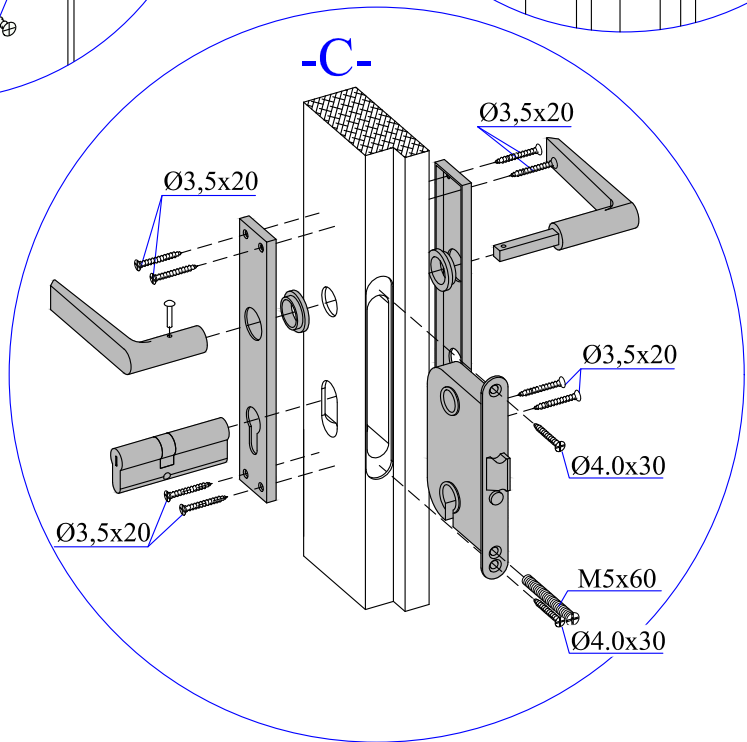

Dim.	Skizze, Sketch	Pos.	Länge, Length,mm	Quantity Quantité	Name, Name	
		17	200	2	Decor	
		18	2050	4	Wind Brett Wind board	
		19	2050	4	Wind Brett Wind board	
OPTION 19x48		20	2000	4	Wind Brett Wind board	
	TR1	1960	1	Türrahmen links Door frame left		
	TR2	1960	1	Türrahmen rechts Door frame right		
	TR3	1580	1	Über Türrahmen Door frame top		
	TR4	1510	1	Türstufe Door frame bottom		
	T1	1850x 765	1	Tür Doors		
	T2	1850x 765	1	Tür Doors		
		F1	700x 780	1	Fenster Window	

	Pos.	Dim	Quant.
		Ø5.0 x 100	4
		Ø3.5 x 40	70
		Ø2.0 x 40	380
		M8 x 60	4
			8
		M8	4

---OPTION---

1

2

4

5

6

7