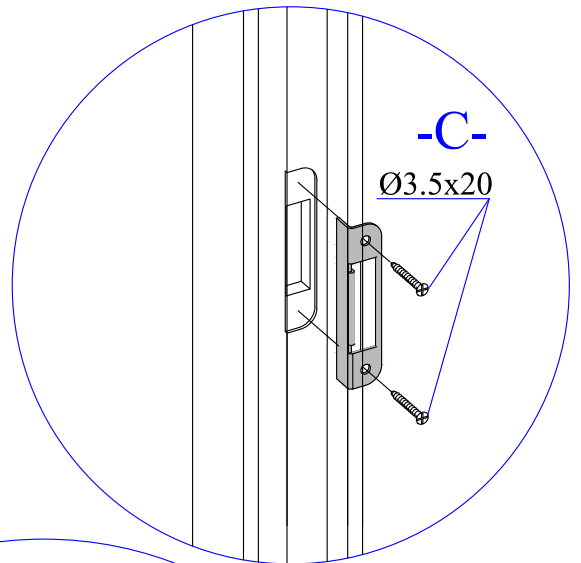

Dim.	Skizze, Sketch	Pos.	Länge, Length,mm	Quantity Quantité	Name, Name	
		17	200	2	Decor	
		18	2050	4	Wind Brett Wind board	
		19	2050	4	Wind Brett Wind board	
OPTION 19x48		20	2000	4	Wind Brett Wind board	
	TR1	1960	1	Türrahmen links Door frame left		
	TR2	1960	1	Türrahmen rechts Door frame right		
	TR3	1580	1	Über Türrahmen Door frame top		
	TR4	1510	1	Türstufe Door frame bottom		
	T1	1850x 765	1	Tür Doors		
	T2	1850x 765	1	Tür Doors		
		F1	700x 780	1	Fenster Window	

	Pos.	Dim	Quant.
		Ø5.0 x 100	4
		Ø3.5 x 40	70
		Ø2.0 x 40	380
		M8 x 60	4
			8
		M8	4

---OPTION---

1

2

4

5

6

7