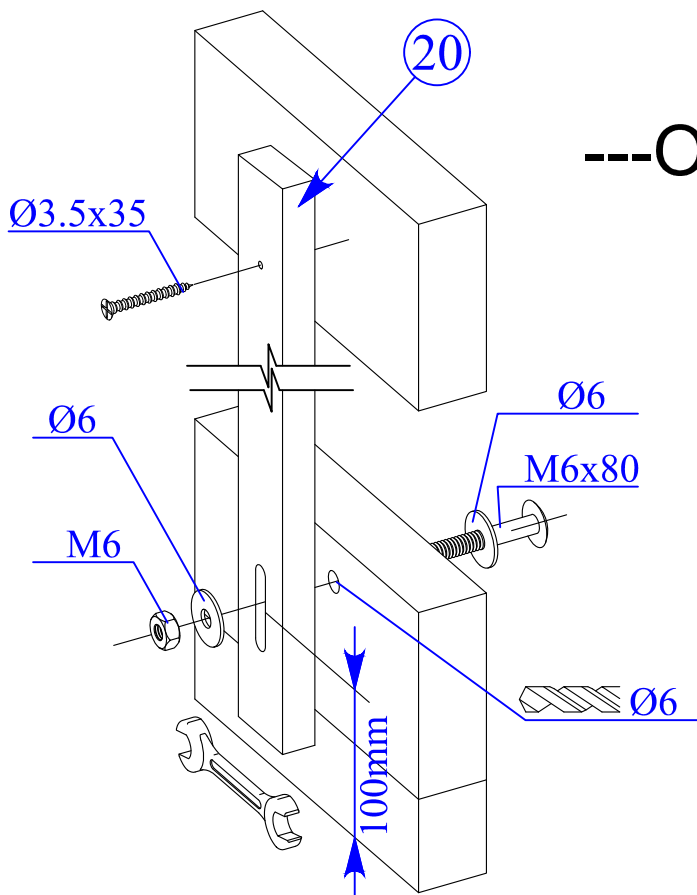

1

→||←28 mm

3,9 x 3,9

28017_22

Dim.	Skizze, Sketch	Pos.	Länge, Length,mm	Quantity Quantité	Name, Name	
		①	3900	1	Zurück Brett Back board	
		②	1750	1	Front Brett Front board	
		③	560	1	Front Brett Front board	
		④	3900	34+1	Seiten Brett Side board	
		⑤	3900	17+1	Zurück Brett Back board	
		⑥	1750	10	Front Brett Front board	
		⑦	560	24	Front Brett Front board	
		⑧	560	7	Front Brett Front board	
		⑪	4100	2	Seiten Brett Side board	
		⑫	4100	5	Sparren Rafter	
		⑬	3900	2	Front Brett Front board	
		⑭	2050	94+2 (76+2)	Dachbretter Roof board	
		⑮	2070	4	Wind Brett Wind board	
		⑯	2070	4	Wind Brett Wind board	

Dim.	Skizze, Sketch	Pos.	Länge, Length,mm	Quantity Quantité	Name, Name	
		17	200	2	Decor	
		18	2050	4	Wind Brett Wind board	
		19	2050	4	Wind Brett Wind board	
OPTION 19x48		20	2000	4	Wind Brett Wind board	
	TR1	1960	1	Türrahmen links Door frame left		
	TR2	1960	1	Türrahmen rechts Door frame right		
	TR3	1580	1	Über Türrahmen Door frame top		
	TR4	1510	1	Türstufe Door frame bottom		
	T1	1850x 765	1	Tür Doors		
	T2	1850x 765	1	Tür Doors		
		F1	700x 780	1	Fenster Window	

	Pos.	Dim	Quant.
		Ø5.0 x 100	4
		Ø3.5 x 40	70
		Ø2.0 x 40	380
		M8 x 60	4
			8
		M8	4

---OPTION---

1

2

4

5

6

7