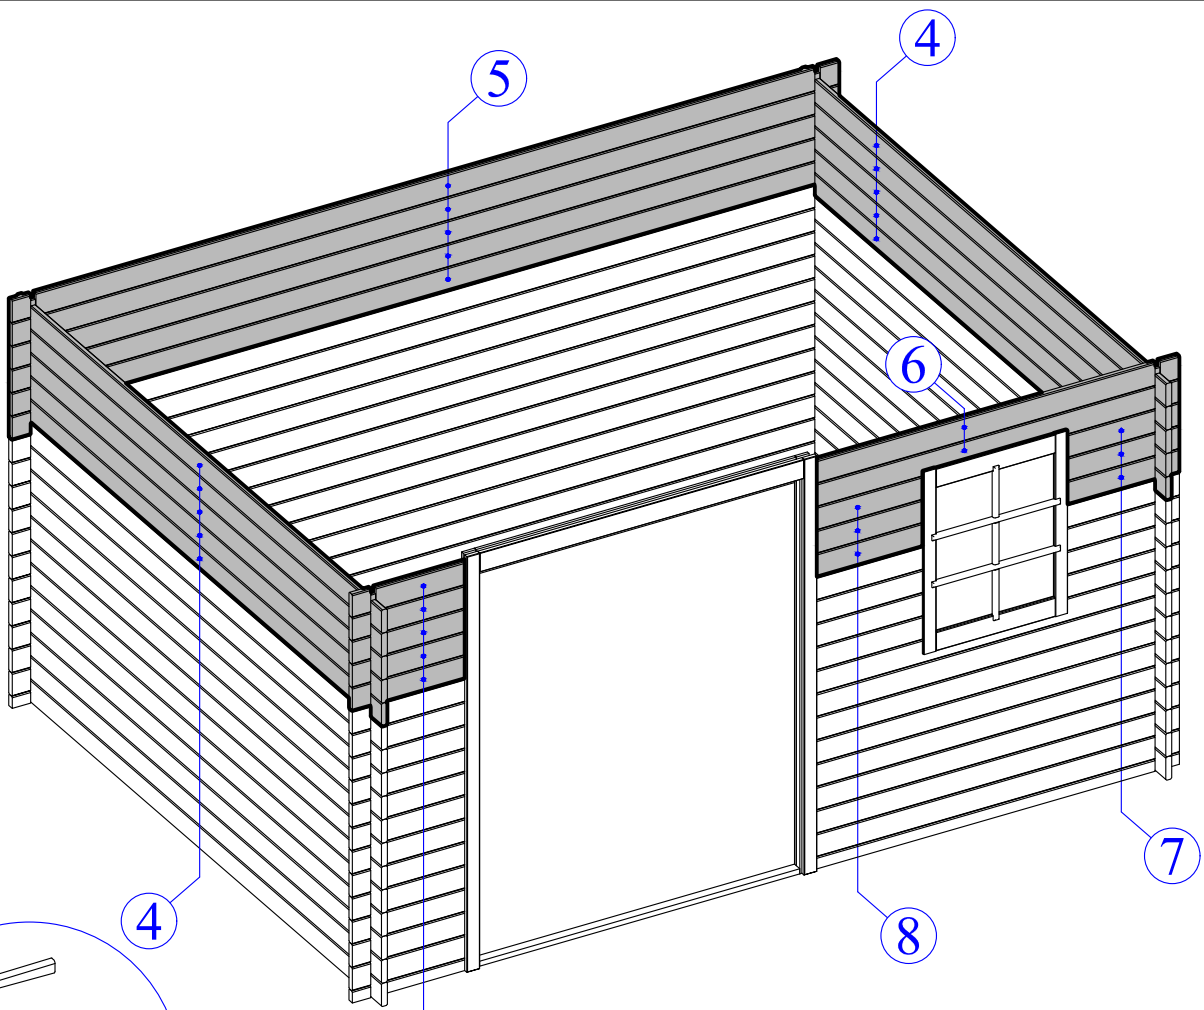

Dim.	Skizze, Sketch	Pos.	Länge, Length,mm	Quantity Quantité	Name, Name	
		17	200	2	Decor	
		18	2050	4	Wind Brett Wind board	
		19	2050	4	Wind Brett Wind board	
OPTION 19x48		20	2000	4	Wind Brett Wind board	
	TR1	1960	1	Türrahmen links Door frame left		
	TR2	1960	1	Türrahmen rechts Door frame right		
	TR3	1580	1	Über Türrahmen Door frame top		
	TR4	1510	1	Türstufe Door frame bottom		
	T1	1850x 765	1	Tür Doors		
	T2	1850x 765	1	Tür Doors		
		F1	700x 780	1	Fenster Window	

	Pos.	Dim	Quant.
		Ø5.0 x 100	4
		Ø3.5 x 40	70
		Ø2.0 x 40	380
		M8 x 60	4
			8
		M8	4

---OPTION---

1

2

4

5

6

7

-B-

-1-

-2-

-3-