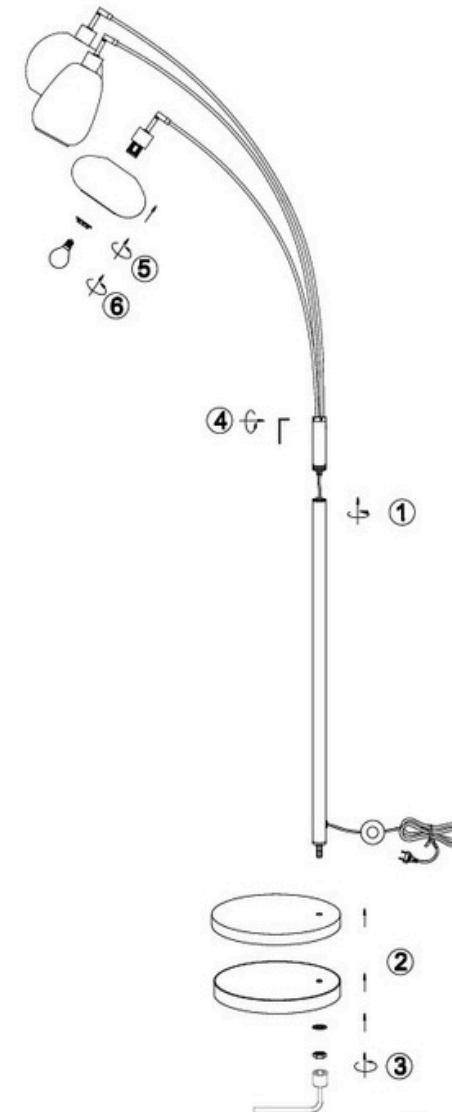

(SR) UPOZORENJE!

Prije početka montaže, pažljivo pročitajte sigurnosne upute!

(UK) ПОПЕРЕДЖЕННЯ!

Перед розбиранням, будь ласка, уважно прочитайте інструкції з техніки безпеки!

230V ~ 50Hz, 3 x E14 / max.10W