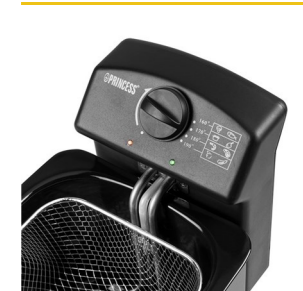

## Fritteuse

4 Liter - 2000 W

Edelstahl-Fritteuse mit einem Volumen von 4,0 L. Leicht zu reinigender Emaille-Innenbehälter. Der Artikel glänzt mit einer hohen Leistung von 2000 W.

Inhalt	4 l
Regelbarer Thermostat	Ja
Bedienfeld	Analog
Material Innenbehälter	Emaille
Herausnehmbare Einsätze	Ja
Kühlzone	Ja
Kabelaufwicklung	Ja
Einfach demontierbar	Ja
Spülmaschinenfestes Zubehör	Ja
Kontrolllampen	Ja
Leistung	2000 W