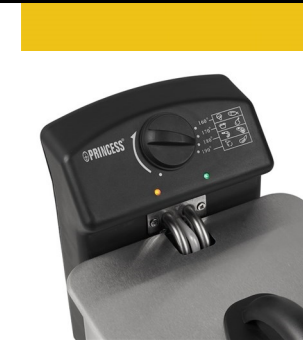

## Fritteuse

4 Liter - 2000 W

Edelstahl-Fritteuse mit einem Volumen von 4,0 L. Leicht zu reinigender Emaille-Innenbehälter. Der Artikel glänzt mit einer hohen Leistung von 2000 W.

Inhalt	4 l
Regelbarer Thermostat	Ja
Bedienfeld	Analog
Material Innenbehälter	Emaille
Herausnehmbare Einsätze	Ja
Kühlzone	Ja
Kabelaufwicklung	Ja
Einfach demontierbar	Ja
Spülmaschinenfestes Zubehör	Ja
Kontrolllampen	Ja
Leistung	2000 W