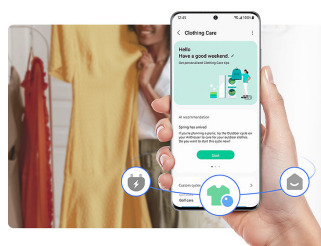

SmartThings Energy - Überwacht und verwaltet den Energieverbrauch von smarten vernetzten Geräten für einen energieeffizienten Umgang im Zuhause

Verwalte den Energieverbrauch deines Haushalts jederzeit und von fast überall. SmartThings Energy ¹³ bietet hilfreiche Tipps, wie du Hausgeräte energieeffizient nutzen kannst. Du kannst den Energieverbrauch von Geräten in Echtzeit ganz einfach überwachen und ihn mit dem Vormonat vergleichen. Zudem kannst du monatliche Ziele festlegen und Warnungen erhalten, wenn diese voraussichtlich überschritten werden.