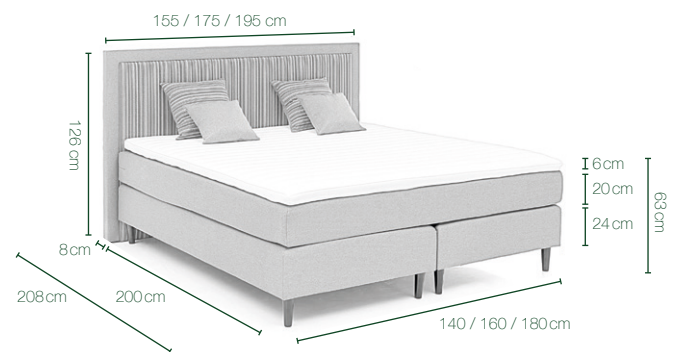

Ella

- **Unterbox:** 24 cm, Tonnen-Taschenfederkern (256 Federn/ m²)
- **Obermatratze:** 20 cm, Tonnen-Taschenfederkern (256 Federn/ m²)
- **Topper:** 6 cm, Komfortschaum
- In 2 Farbkombinationen
- Inklusive 4 Dekokissen
- Kopfteil 7,5 cm an den jeweiligen Seiten überstehend
- Kopfteil eingefasst in eleganter Streifenoptik

Ca.-Maße:

Was das grüne Bett bedeutet...

- Keinerlei Materialien tierischen Ursprungs (vegan)
- Ausschließlich FSC-zertifiziertes Holz
- Ausschließlich TÜV-geprüfte, schadstofffreie Klebstoffe auf Wasserbasis
- Nach OEKO-TEX Standard (ECO PASSPORT) zertifizierter Klebstoff
- 90° gesperrte formaldehydarme Schichtholzplatten für eine Nachhaltigkeit ohne Qualitätseinbußen
- Ausschließlich REACH-konforme Ressourcen
- Lebensdauermaximierte Produkte für eine optimierte Ökobilanz (10 Jahre Garantie auf den Federkern)