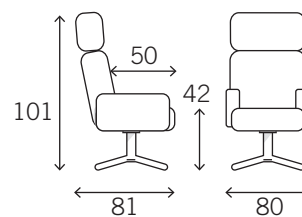

TIMEOUT

swivel

DESIGN: JAHN AAMODT

product data sheet
produktdatablad
produkt Datenblatt

Conform Collection AB
Vetlandavägen 14
SE-574 53 Holsbybrunn
Sweden

Tel +46 383 50890
Fax +46 383 50870

info@conform.se
www.conform.se