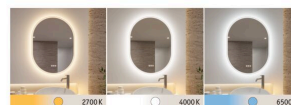

Artikelnummer:
71087

EAN-Nummer:
4000870710876

Name
WD Mirra oval IP44 LED WhiteSwitch 22W 600x800mm Spi/Ws 230V Met/Ac

Hersteller **Paulmann**

Artikelinfo

Interner Code	710.87
EAN	4000870710876
Farbe	Spiegel & Weiß
Material	Metall & Acryl
Garantie	5 Jahre
Hersteller	Paulmann
Lieferumfang	Montageanleitung

Abmessungen

Gewicht netto	4.940 g
Verpackungsmaße BxHxL	69,4 x 5,9 x 89,5 cm
Abmessung (Höhe x Breite x Tiefe)	H: 800 x B: 600 x T: 27 mm

Technische Daten

Dimmbar	Ja
Dimmen	mit Touchdimmer
Spannung	230 V
IP Schutz	IP44
Farbwechsel	White Switch

Leuchtmitteldaten

Bestückung	22 W
Anzahl Bestückung	1x
Entspricht Glühlampe	153 W
Anzahl Brennstellen	01
Lebensdauer	30.000 h
Bestückung	incl. 1x22 W
Nennlichtstrom	1.400 lm
Farbtemperatur Bereich	3.000 - 6.500 K
Leuchtmittelleigenschaft	LED fest integriert