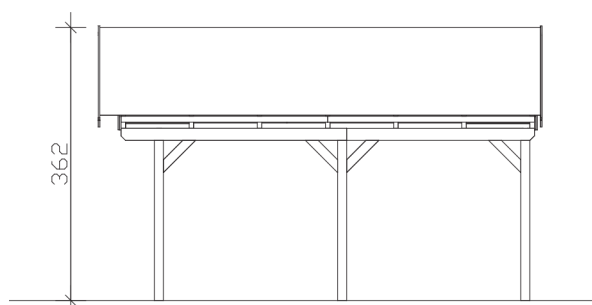

FICHTELBERG

Satteldach-Carport

Carport
FICHTELBERG
618 x 566 cm

Gestaltungsbeispiel

- Massive Konstruktion aus hochwertigem Leimholz (BSH-Fichte)
- Farblich behandelt in weiß
- Dachschalung inklusive schwarzen Schindeln
- Pfosten 12 x 12 cm

CARPORT FICHTELBERG 618 x 566 cm

Datenblatt / Baubeschreibung

Material	Leimholz, Fichte
Farbbehandlung	Lasiert in Weiß
Pfostenstärke	12 x 12 cm
Aufstellbreite	618 cm
Aufstelltiefe	566 cm
Grundfläche	34,98 m ²
Umbauter Raum	106,86 m ³
Breite Sockelmaß	598 cm
Tiefe Sockelmaß	496 cm
Durchfahrtshöhe vorne	225 cm
Durchfahrtshöhe hinten	225 cm
Durchfahrtsbreite	574 cm
Firsthöhe	362 cm
Traufenhöhe	249 cm
Schneelast	1,5 kN/m ²
Dachform	Satteldach
Dachfläche	37,92 m ²
Dachneigung	20 °
Dacheindeckung	Bitumenschindeln, schwarz
Dachstärke	20 mm

Wasserablauf	zur Seite
Pfostenabstand Tiefe	230 cm
Pfostenanzahl	6
Oberfläche Holz	173,61 m ²
Im Lieferumfang enthalten	H-Pfostenanker zum Einbetonieren, Montagematerial, Aufbauanleitung
Anzahl Packstücke	2
Verpackungsgewicht gesamt	1430 kg
Verpackungsmaße	Paket 1: 120 cm x 620 cm x 50 cm 1.037,0 kg Paket 2: 120 cm x 320 cm x 45 cm 393,0 kg
Artikelnummer	248162-11-32
EAN-Nummer	4018211039265
Garantie	5 Jahre gemäß unseren Garantiebedingungen

FICHTELBERG
618 x 566 cm

Ansicht
vorne

Schnitt

Grundriss

FICHTELBERG

618 x 566 cm

Schnitte und Ansichten Maßstab 1:100