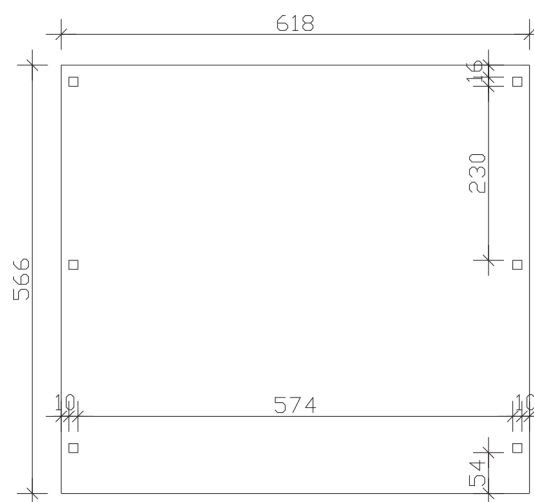

FICHTELBERG

Satteldach-Carport

Carport
FICHTELBERG
618 x 566 cm

Gestaltungsbeispiel

- Massive Konstruktion aus hochwertigem Leimholz (BSH-Fichte)
- Farblich behandelt in weiß
- Dachschalung inklusive schwarzen Schindeln
- Pfosten 12 x 12 cm

CARPORT FICHTELBERG 618 x 566 cm

Datenblatt / Baubeschreibung

Material	Leimholz, Fichte
Farbbehandlung	Lasiert in Weiß
Pfostenstärke	12 x 12 cm
Aufstellbreite	618 cm
Aufstelltiefe	566 cm
Grundfläche	34,98 m ²
Umbauter Raum	106,86 m ³
Breite Sockelmaß	598 cm
Tiefe Sockelmaß	496 cm
Durchfahrtshöhe vorne	225 cm
Durchfahrtshöhe hinten	225 cm
Durchfahrtsbreite	574 cm
Firsthöhe	362 cm
Traufenhöhe	249 cm
Schneelast	1,5 kN/m ²
Dachform	Satteldach
Dachfläche	37,92 m ²
Dachneigung	20 °
Dacheindeckung	Bitumenschindeln, schwarz
Dachstärke	20 mm

Wasserablauf	zur Seite
Pfostenabstand Tiefe	230 cm
Pfostenanzahl	6
Oberfläche Holz	173,61 m ²
Im Lieferumfang enthalten	H-Pfostenanker zum Einbetonieren, Montagematerial, Aufbauanleitung
Anzahl Packstücke	2
Verpackungsgewicht gesamt	1430 kg
Verpackungsmaße	Paket 1: 120 cm x 620 cm x 50 cm 1.037,0 kg Paket 2: 120 cm x 320 cm x 45 cm 393,0 kg
Artikelnummer	248162-11-32
EAN-Nummer	4018211039265
Garantie	5 Jahre gemäß unseren Garantiebedingungen

FICHTELBERG
618 x 566 cm

Ansicht
vorne

Schnitt

Grundriss

FICHTELBERG

618 x 566 cm

Schnitte und Ansichten Maßstab 1:100