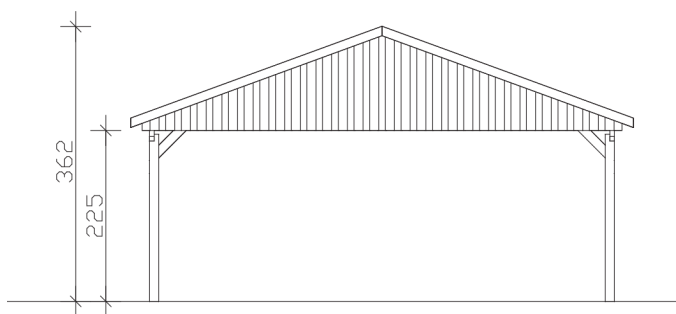

FICHTELBERG

Satteldach-Carport

Carport
FICHTELBERG
618 x 566 cm

Gestaltungsbeispiel

- Massive Konstruktion aus hochwertigem Leimholz (BSH-Fichte)
- Farblich behandelt in weiß
- Dachschalung inklusive schwarzen Schindeln
- Pfosten 12 x 12 cm

CARPORT FICHTELBERG 618 x 566 cm

Datenblatt / Baubeschreibung

Material	Leimholz, Fichte
Farbbehandlung	Lasiert in Weiß
Pfostenstärke	12 x 12 cm
Aufstellbreite	618 cm
Aufstelltiefe	566 cm
Grundfläche	34,98 m ²
Umbauter Raum	106,86 m ³
Breite Sockelmaß	598 cm
Tiefe Sockelmaß	496 cm
Durchfahrtshöhe vorne	225 cm
Durchfahrtshöhe hinten	225 cm
Durchfahrtsbreite	574 cm
Firsthöhe	362 cm
Traufenhöhe	249 cm
Schneelast	1,5 kN/m ²
Dachform	Satteldach
Dachfläche	37,92 m ²
Dachneigung	20 °
Dacheindeckung	Bitumenschindeln, schwarz
Dachstärke	20 mm

Wasserablauf	zur Seite
Pfostenabstand Tiefe	230 cm
Pfostenanzahl	6
Oberfläche Holz	173,61 m ²
Im Lieferumfang enthalten	H-Pfostenanker zum Einbetonieren, Montagematerial, Aufbauanleitung
Anzahl Packstücke	2
Verpackungsgewicht gesamt	1430 kg
Verpackungsmaße	Paket 1: 120 cm x 620 cm x 50 cm 1.037,0 kg Paket 2: 120 cm x 320 cm x 45 cm 393,0 kg
Artikelnummer	248162-11-32
EAN-Nummer	4018211039265
Garantie	5 Jahre gemäß unseren Garantiebedingungen

FICHTELBERG
618 x 566 cm

Ansicht
vorne

Schnitt

Grundriss

FICHTELBERG

618 x 566 cm

Schnitte und Ansichten Maßstab 1:100