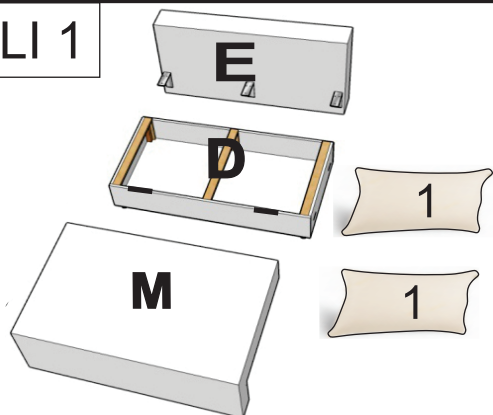

ITALIA CORD

- (DE) Montageanleitung
- (IT) Istruzioni di montaggio
- (FR) Notice de montage
- (PL) Instrukcja montażu
- (RO) Instrucțiuni de asamblare
- (SK) Montážny návod
- (NL) Handleiding voor de montage
- (CZ) Montážní návod
- (GB) Assembly instructions
- (HU) Szerelési útmutató
- (TR) Montaj talimatı
- (RU) Инструкция по монтажу

4 x (8x90) a	2 x (8x60) e	6 x M8 c	9 x (4x16) d	4 x 50 mm W	4 x (5x35) t	10X y	6 x (6x35) g
6 x z	6 x 50 mm 50 mm k	6 x O8 b	1x 2	4 x 1			

COLI 1

COLI 2

COLI 3

1

2

3

4

4 x (8x90) a	2 x (8x60) e	6 x M8 c	9 x (4x16) d	4 x 50 mm w	4 x (5x35) t	10X y	6 x (6x35) g
6 x z	6 x 50 mm k	6 x O8 b			1x 2	4 x 1	