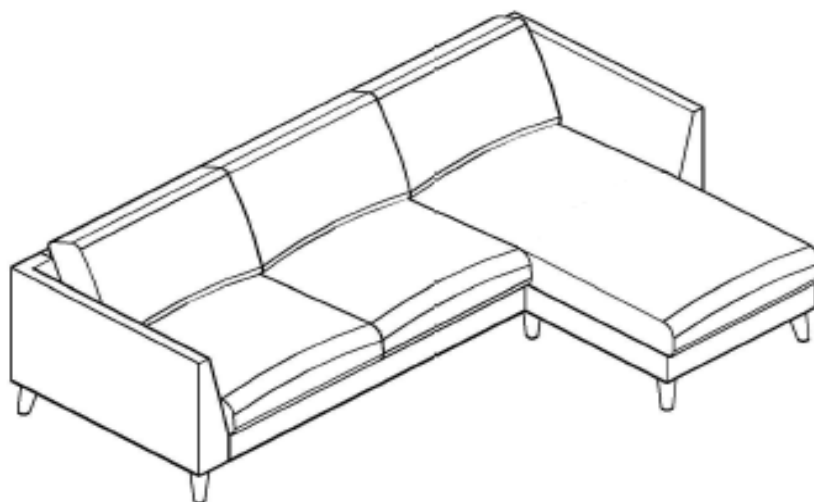

**Art. No.** 14233452, 32228269, 34994741, 36396643, 51295954,  
70281838

Gröde  
chaiselong

- |           |                                    |           |                                |
|-----------|------------------------------------|-----------|--------------------------------|
| <b>D</b>  | <b>Montageanleitung</b>            | <b>GB</b> | <b>Assembly instructions</b>   |
| <b>FR</b> | <b>Notice de montage</b>           | <b>IT</b> | <b>Istruzioni di montaggio</b> |
| <b>NL</b> | <b>Handleiding voor de montage</b> | <b>PL</b> | <b>Instrukcja montażu</b>      |
| <b>CZ</b> | <b>Montážní návod</b>              | <b>SK</b> | <b>Návod na montáž</b>         |
| <b>HU</b> | <b>Szerelési útmutató</b>          | <b>RO</b> | <b>Instrucțiuni de montaj</b>  |
| <b>TR</b> | <b>Montaj talimatı</b>             | <b>RU</b> | <b>Инструкция по монтажу</b>   |