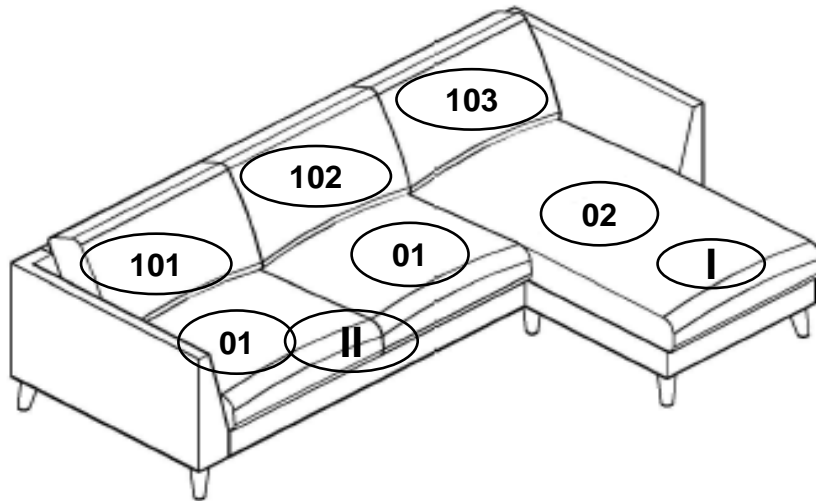

**Art. No.** 14233452, 32228269, 34994741, 36396643, 51295954,  
70281838

Gröde  
chaiselong

- |           |                                    |           |                                |
|-----------|------------------------------------|-----------|--------------------------------|
| <b>D</b>  | <b>Montageanleitung</b>            | <b>GB</b> | <b>Assembly instructions</b>   |
| <b>FR</b> | <b>Notice de montage</b>           | <b>IT</b> | <b>Istruzioni di montaggio</b> |
| <b>NL</b> | <b>Handleiding voor de montage</b> | <b>PL</b> | <b>Instrukcja montażu</b>      |
| <b>CZ</b> | <b>Montážní návod</b>              | <b>SK</b> | <b>Návod na montáž</b>         |
| <b>HU</b> | <b>Szerelési útmutató</b>          | <b>RO</b> | <b>Instrucțiuni de montaj</b>  |
| <b>TR</b> | <b>Montaj talimatı</b>             | <b>RU</b> | <b>Инструкция по монтажу</b>   |

Gröde

•Nr •No •N° •Номер •Č •Sz

14233452, 32228269, 34994741, 36396643,  
51295954, 70281838

<b>A</b>		<b>B</b>		<b>C</b>	
H- 145 x8		x24, 5x30		x8	

1