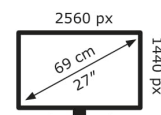

26 kWh/1000h

2019/2013

Technische Daten BE27ACSBK

Bildschirm	
Bildschirmdiagonale:	68,6 cm (27 Zoll)
Bildschirmauflösung:	2560 x 1440 Pixel
Natives Seitenverhältnis:	16:9
Bildschirmtechnologie:	LED
Touchscreen:	Nein
HD-Typ:	Quad HD
Panel-Typ:	IPS
Bildschirmform:	Flach
Kontrastverhältnis:	1000:1
Maximale Bildwiederholrate:	60 Hz
Anzahl der Farben des Displays:	16,7 Millionen Farben
Helligkeit (typisch):	350 cd/m ²
Reaktionszeit:	5 ms
Blendfreier Bildschirm:	Ja
Bildwinkel, horizontal:	178°
Bildwinkel, vertikal:	178°
Sichtbare Größe (horizontal):	59,7 cm
Sichtbare Größe (vertikal):	33,6 cm
RGB-Farbraum:	sRGB
Farbskala:	100%
sRGB Abdeckung (klassisch):	100%

Stromeingang:	Ja
---------------	----

Gewicht und Abmessungen	
Gerätebreite (inkl. Fuß):	612,4 mm
Gerätetiefe (inkl. Fuß):	259 mm
Gerätehöhe (inkl. Fuß):	547,8 mm
Gewicht (mit Ständer):	8,6 kg
Breite (ohne Standfuß):	61,2 cm
Tiefe (ohne Standfuß):	5,61 cm
Höhe (ohne Standfuß):	42,7 cm
Gewicht (ohne Ständer):	5,8 kg

Ergonomie	
VESA-Halterung:	Ja
Kabelsperre-Slot:	Ja
Höhenverstellung:	Ja
Panel-Montage-Schnittstelle:	100 x 100 mm
Slot-Typ Kabelsperre:	Kensington
Höheneinstellung:	15 cm
Pivot:	Ja

Pivot Winkel:	90 – -90°
Schwenkbar:	Ja
Schwenkwinkelbereich:	180 – -180°
kippar:	Ja
Neigungswinkelbereich:	35 – -5°