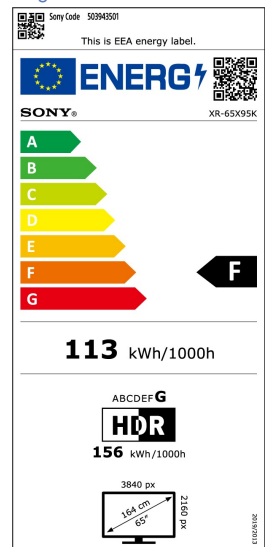

Testergebnisse

EU-Energielabel