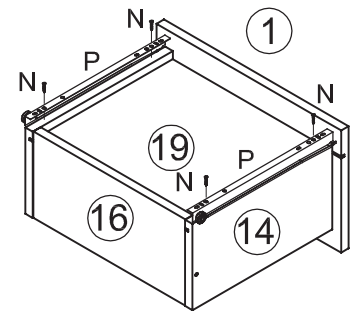

BC 1040 Kommode 5

43-819-...-9

1/2

Nr	Ausmaß	Stücke	Colli
1	396x226x16	2	2/2
2	782x396x16	1	1/2
3	782x396x16	1	1/2
4	396x160x16	2	2/2
5	788x323x16	2	2/2
6	788x307x16	1	1/2
7	788x307x16	1	1/2
8	1200x350x16	1	1/2
9	1200x350x16	1	1/2
11	374x306x16	2	2/2

Nr	Ausmaß	Stücke	Colli
12	300x115x16	2	1/2
13	300x115x16	2	1/2
14	300x160x16	2	1/2
15	300x160x16	2	1/2
16	326x160x16	2	1/2
17	326x115x16	2	1/2
18	798x388x3	2	1/2
19	338x295x3	4	1/2
20	798x398x1	1	1/2

1

2

3

2x

4

5

6

7

N2 4,0x35 x8	C x16	A x16	B x16
J x4	K 4,0x25 x8	P x4	N 3,5x15 x16

2x

2x

8

9

10

11

12

13