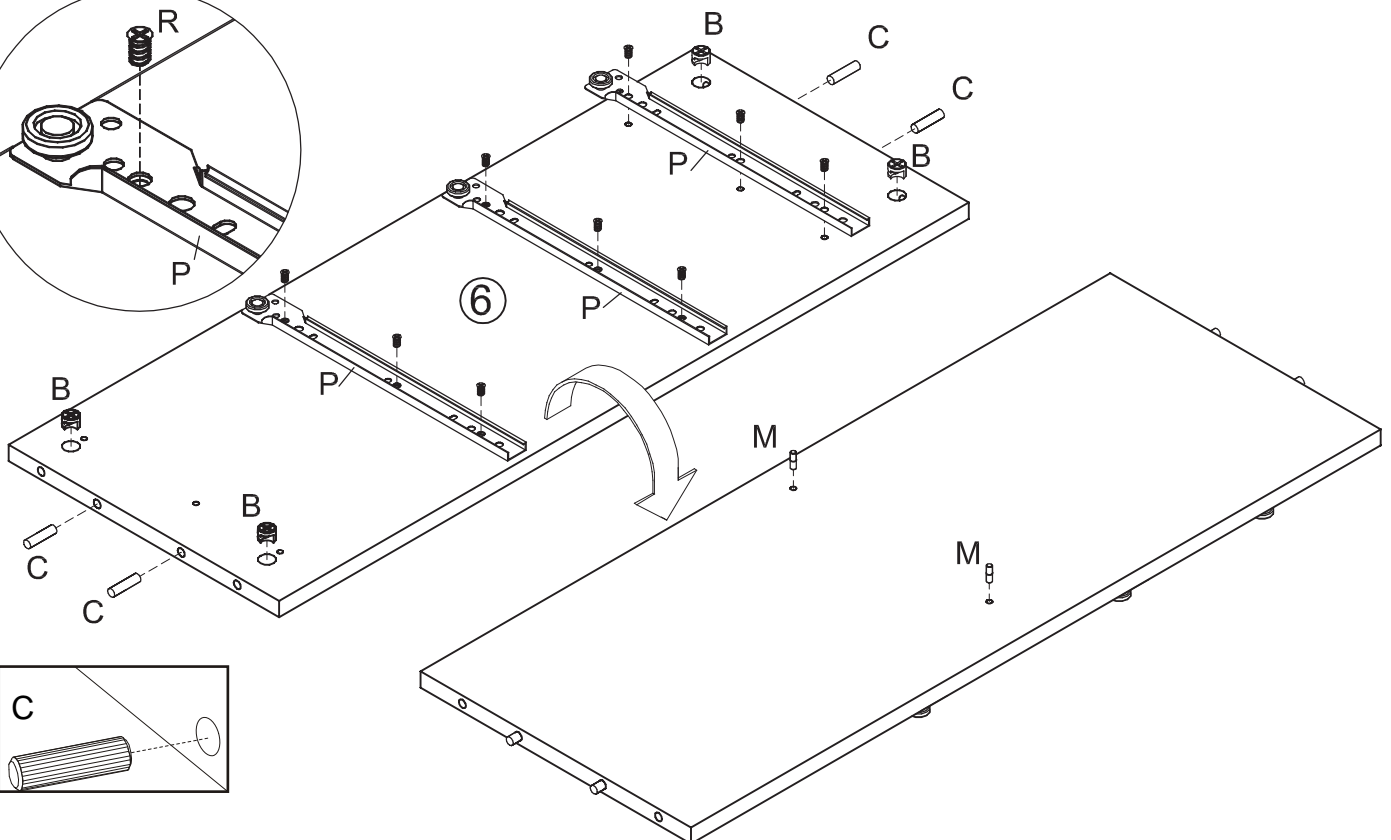

BC 1040 Kommode 5

43-819-...-9

1/2

Nr	Ausmaß	Stücke	Colli
1	396x226x16	2	2/2
2	782x396x16	1	1/2
3	782x396x16	1	1/2
4	396x160x16	2	2/2
5	788x323x16	2	2/2
6	788x307x16	1	1/2
7	788x307x16	1	1/2
8	1200x350x16	1	1/2
9	1200x350x16	1	1/2
11	374x306x16	2	2/2

2

3

2x

4

5

6

7

N2 4,0x35 x8	C x16	A x16	B x16
J x4	K 4,0x25 x8	P x4	N 3,5x15 x16