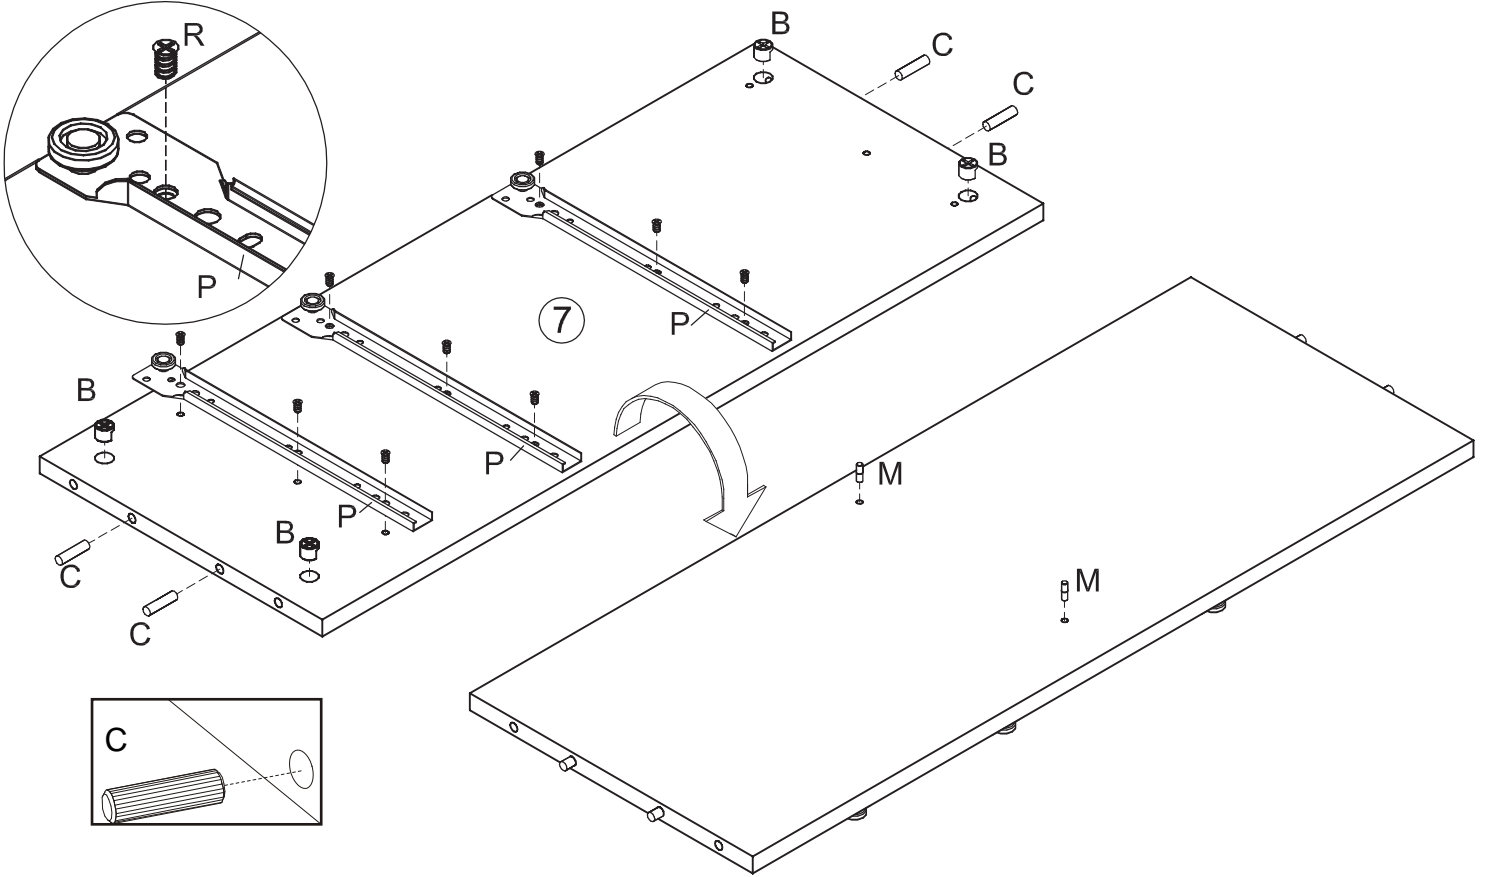

BC 1040 Kommode 5

43-819-...-9

1/2

Nr	Ausmaß	Stücke	Colli
1	396x226x16	2	2/2
2	782x396x16	1	1/2
3	782x396x16	1	1/2
4	396x160x16	2	2/2
5	788x323x16	2	2/2
6	788x307x16	1	1/2
7	788x307x16	1	1/2
8	1200x350x16	1	1/2
9	1200x350x16	1	1/2
11	374x306x16	2	2/2

2

3

2x

4

5

6

7

N2 4,0x35 x8	C x16	A x16	B x16
J x4	K 4,0x25 x8	P x4	N 3,5x15 x16