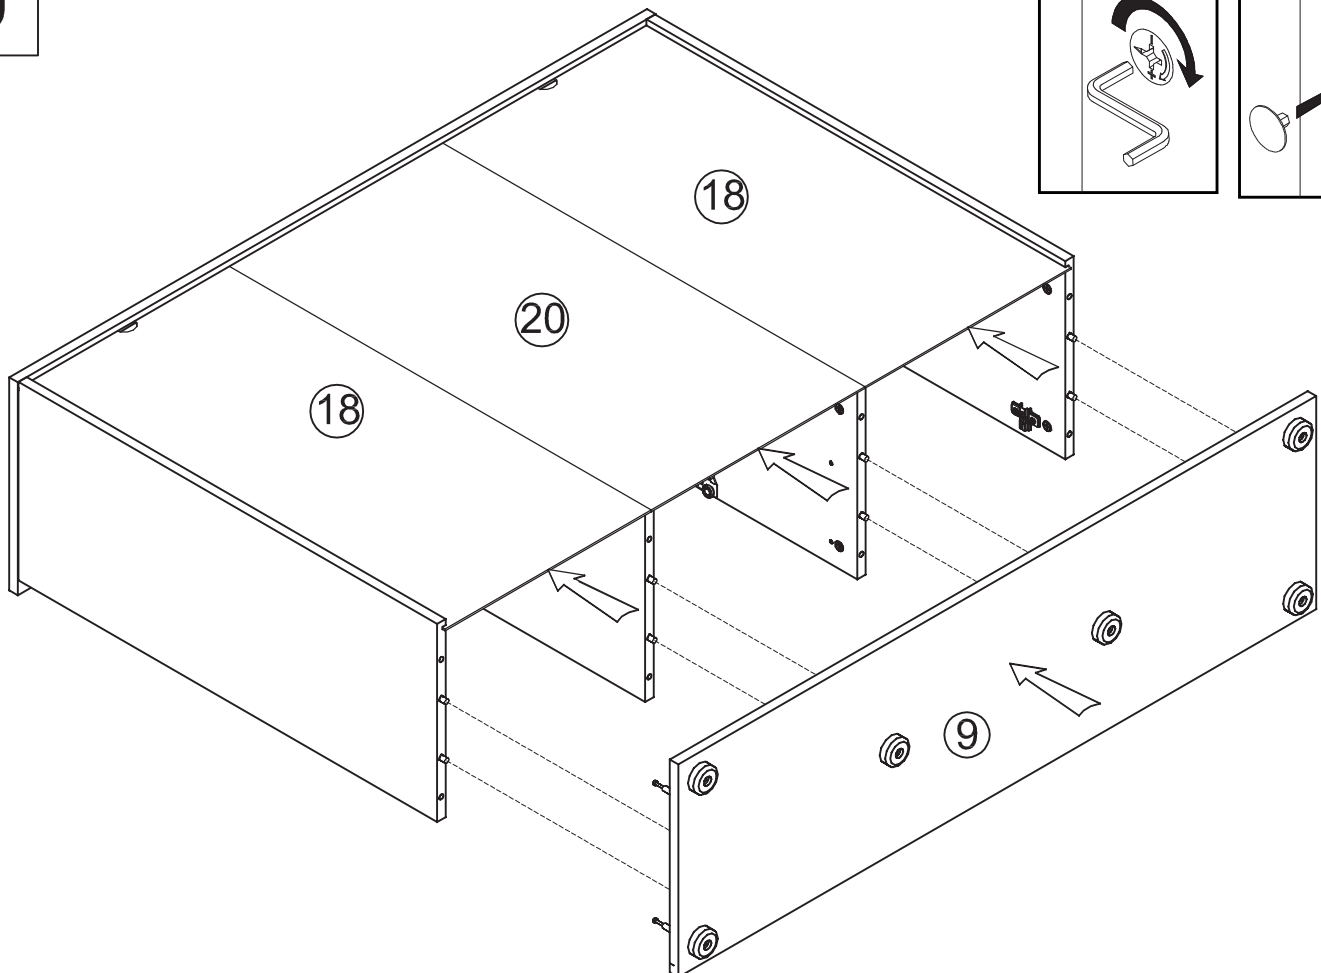

BC 1040 Kommode 5

43-819-...-9

1/2

Nr	Ausmaß	Stücke	Colli
1	396x226x16	2	2/2
2	782x396x16	1	1/2
3	782x396x16	1	1/2
4	396x160x16	2	2/2
5	788x323x16	2	2/2
6	788x307x16	1	1/2
7	788x307x16	1	1/2
8	1200x350x16	1	1/2
9	1200x350x16	1	1/2
11	374x306x16	2	2/2

2x

2x

8

9

10

11

12

13