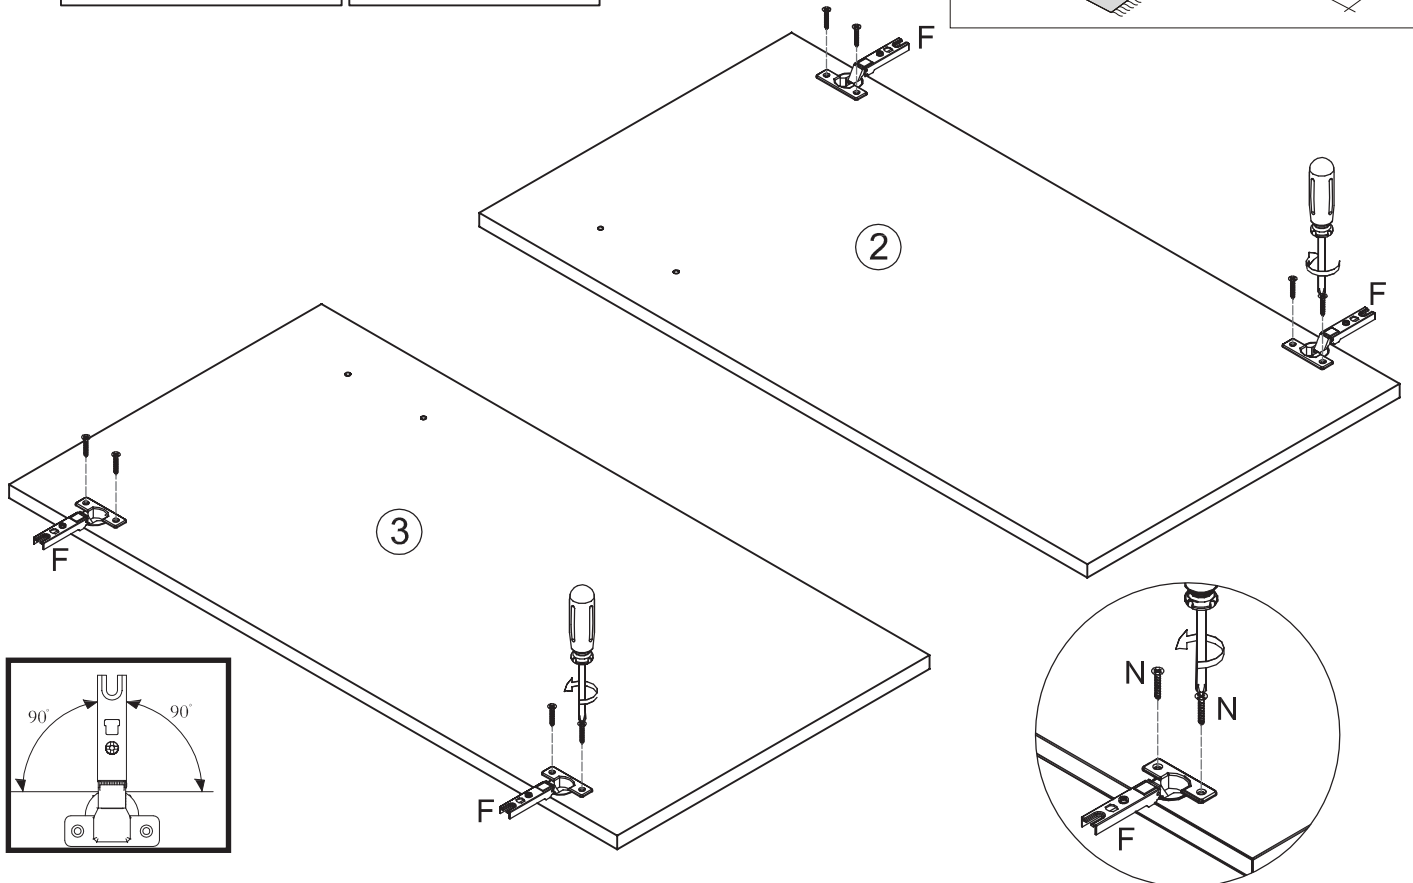

BC 1040 Kommode 5

43-819-...-9

1/2

Nr	Ausmaß	Stücke	Colli
1	396x226x16	2	2/2
2	782x396x16	1	1/2
3	782x396x16	1	1/2
4	396x160x16	2	2/2
5	788x323x16	2	2/2
6	788x307x16	1	1/2
7	788x307x16	1	1/2
8	1200x350x16	1	1/2
9	1200x350x16	1	1/2
11	374x306x16	2	2/2

2

3

2x

4

5

6

7

N2 4,0x35 x8	C x16	A x16	B x16
J x4	K 4,0x25 x8	P x4	N 3,5x15 x16