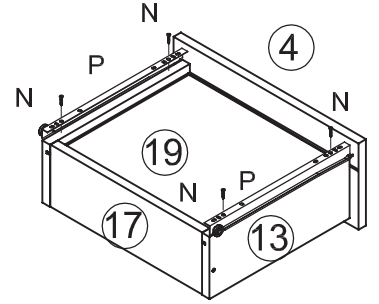

BC 1040 Kommode 5

43-819-...-9

1/2

Nr	Ausmaß	Stücke	Colli
1	396x226x16	2	2/2
2	782x396x16	1	1/2
3	782x396x16	1	1/2
4	396x160x16	2	2/2
5	788x323x16	2	2/2
6	788x307x16	1	1/2
7	788x307x16	1	1/2
8	1200x350x16	1	1/2
9	1200x350x16	1	1/2
11	374x306x16	2	2/2

Nr	Ausmaß	Stücke	Colli
12	300x115x16	2	1/2
13	300x115x16	2	1/2
14	300x160x16	2	1/2
15	300x160x16	2	1/2
16	326x160x16	2	1/2
17	326x115x16	2	1/2
18	798x388x3	2	1/2
19	338x295x3	4	1/2
20	798x398x1	1	1/2

1

2

3

2x

4

5

6

7

N2 4,0x35 x8	C x16	A x16	B x16
J x4	K 4,0x25 x8	P x4	N 3,5x15 x16

2x

2x

8

9

10

11

12

13