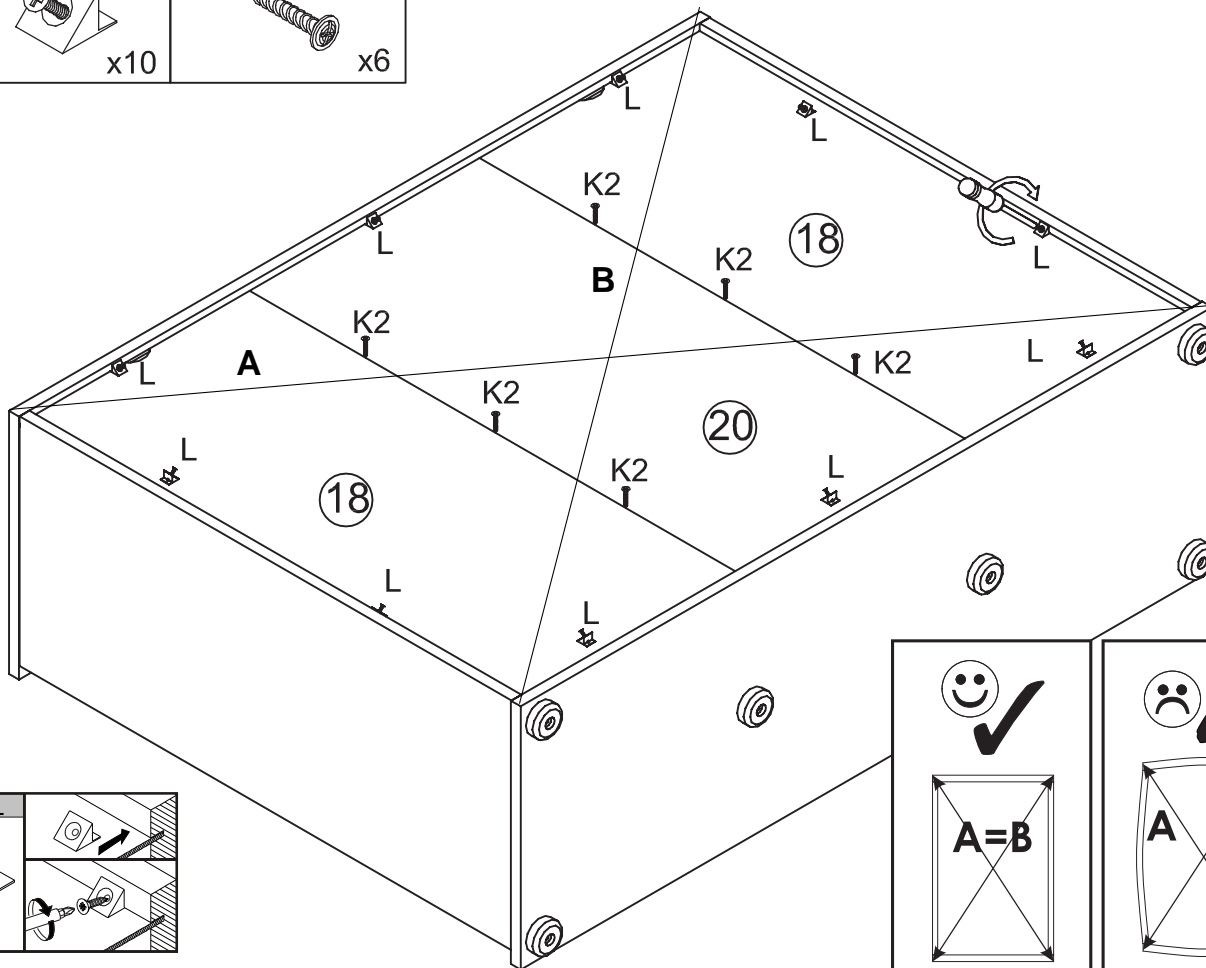

BC 1040 Kommode 5

43-819-...-9

1/2

Nr	Ausmaß	Stücke	Colli
1	396x226x16	2	2/2
2	782x396x16	1	1/2
3	782x396x16	1	1/2
4	396x160x16	2	2/2
5	788x323x16	2	2/2
6	788x307x16	1	1/2
7	788x307x16	1	1/2
8	1200x350x16	1	1/2
9	1200x350x16	1	1/2
11	374x306x16	2	2/2

Nr	Ausmaß	Stücke	Colli
12	300x115x16	2	1/2
13	300x115x16	2	1/2
14	300x160x16	2	1/2
15	300x160x16	2	1/2
16	326x160x16	2	1/2
17	326x115x16	2	1/2
18	798x388x3	2	1/2
19	338x295x3	4	1/2
20	798x398x1	1	1/2

1

2x

2x

8

9

10

11

12

13