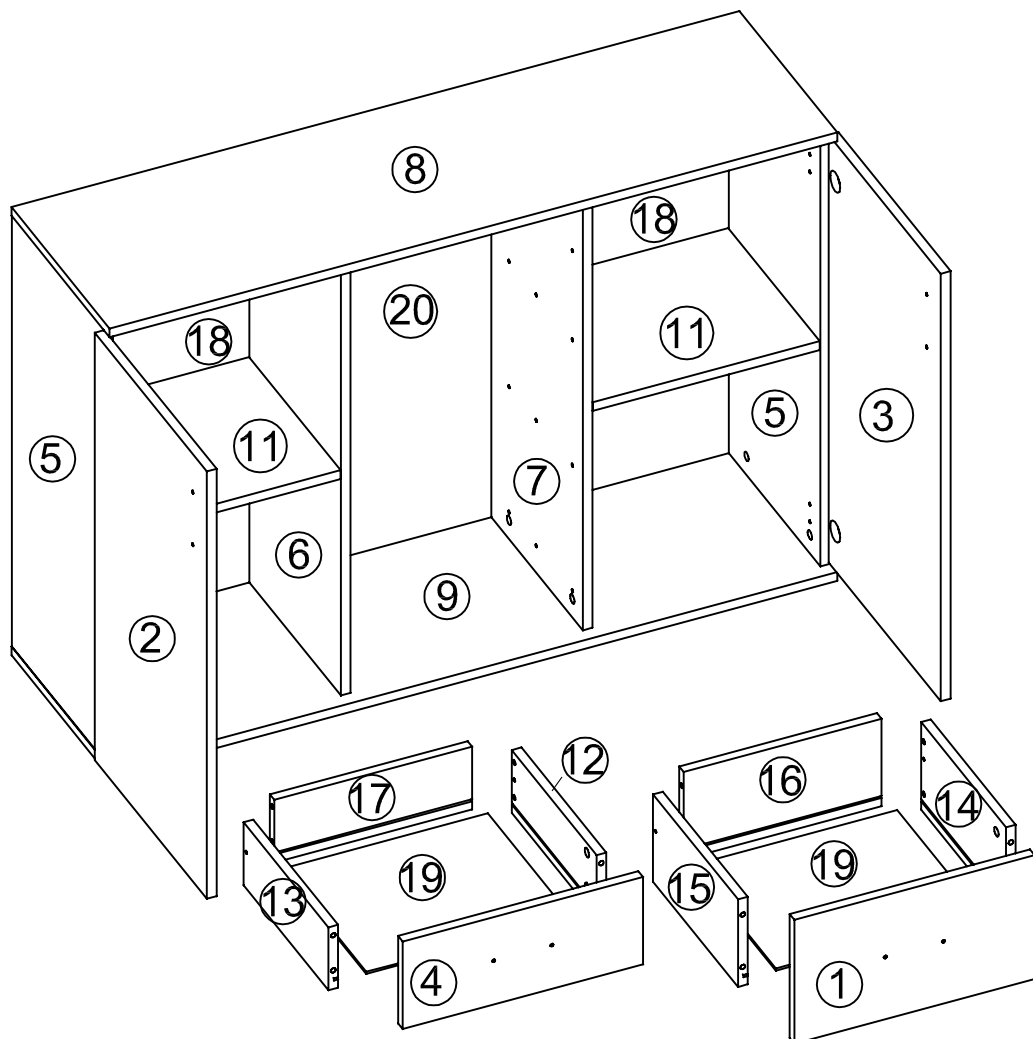

BC 1040 Kommode 5

43-819-...-9

1/2

Nr	Ausmaß	Stücke	Colli
1	396x226x16	2	2/2
2	782x396x16	1	1/2
3	782x396x16	1	1/2
4	396x160x16	2	2/2
5	788x323x16	2	2/2
6	788x307x16	1	1/2
7	788x307x16	1	1/2
8	1200x350x16	1	1/2
9	1200x350x16	1	1/2
11	374x306x16	2	2/2

Nr	Ausmaß	Stücke	Colli
12	300x115x16	2	1/2
13	300x115x16	2	1/2
14	300x160x16	2	1/2
15	300x160x16	2	1/2
16	326x160x16	2	1/2
17	326x115x16	2	1/2
18	798x388x3	2	1/2
19	338x295x3	4	1/2
20	798x398x1	1	1/2

1