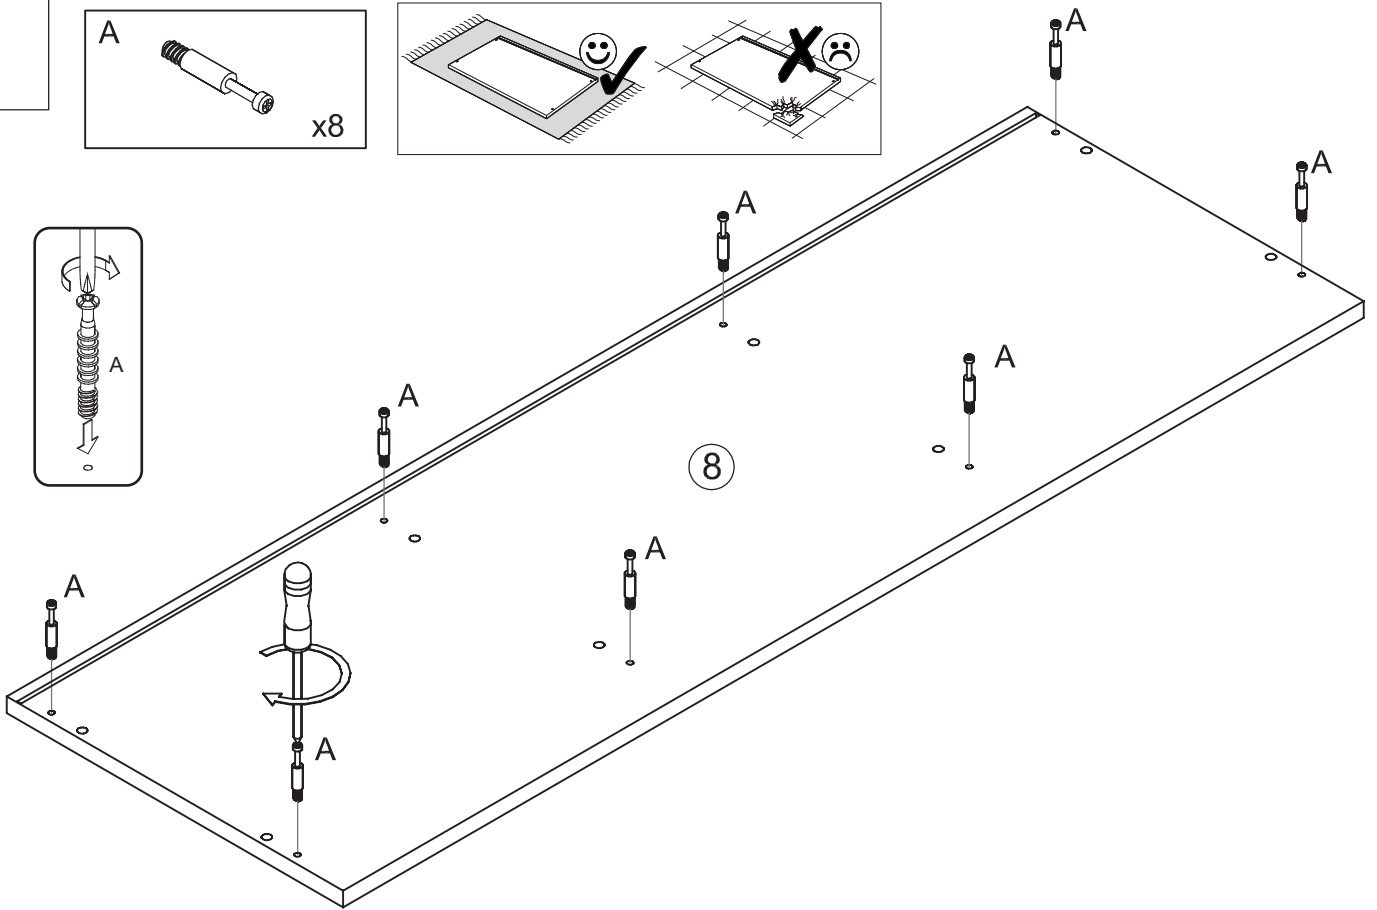

BC 1040 Kommode 5

43-819-...-9

1/2

Nr	Ausmaß	Stücke	Colli
1	396x226x16	2	2/2
2	782x396x16	1	1/2
3	782x396x16	1	1/2
4	396x160x16	2	2/2
5	788x323x16	2	2/2
6	788x307x16	1	1/2
7	788x307x16	1	1/2
8	1200x350x16	1	1/2
9	1200x350x16	1	1/2
11	374x306x16	2	2/2

Nr	Ausmaß	Stücke	Colli
12	300x115x16	2	1/2
13	300x115x16	2	1/2
14	300x160x16	2	1/2
15	300x160x16	2	1/2
16	326x160x16	2	1/2
17	326x115x16	2	1/2
18	798x388x3	2	1/2
19	338x295x3	4	1/2
20	798x398x1	1	1/2

1