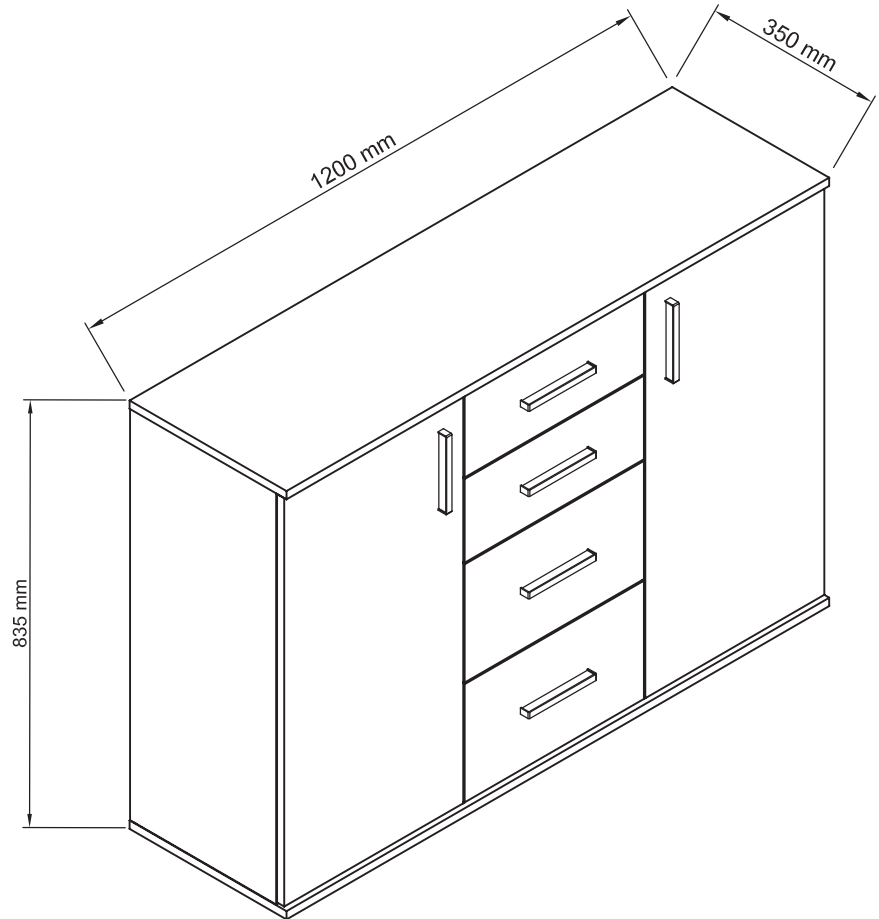

BC 1040 Kommode 5

43-819-...-9

1/2

Nr	Ausmaß	Stücke	Colli
1	396x226x16	2	2/2
2	782x396x16	1	1/2
3	782x396x16	1	1/2
4	396x160x16	2	2/2
5	788x323x16	2	2/2
6	788x307x16	1	1/2
7	788x307x16	1	1/2
8	1200x350x16	1	1/2
9	1200x350x16	1	1/2
11	374x306x16	2	2/2

Nr	Ausmaß	Stücke	Colli
12	300x115x16	2	1/2
13	300x115x16	2	1/2
14	300x160x16	2	1/2
15	300x160x16	2	1/2
16	326x160x16	2	1/2
17	326x115x16	2	1/2
18	798x388x3	2	1/2
19	338x295x3	4	1/2
20	798x398x1	1	1/2

1