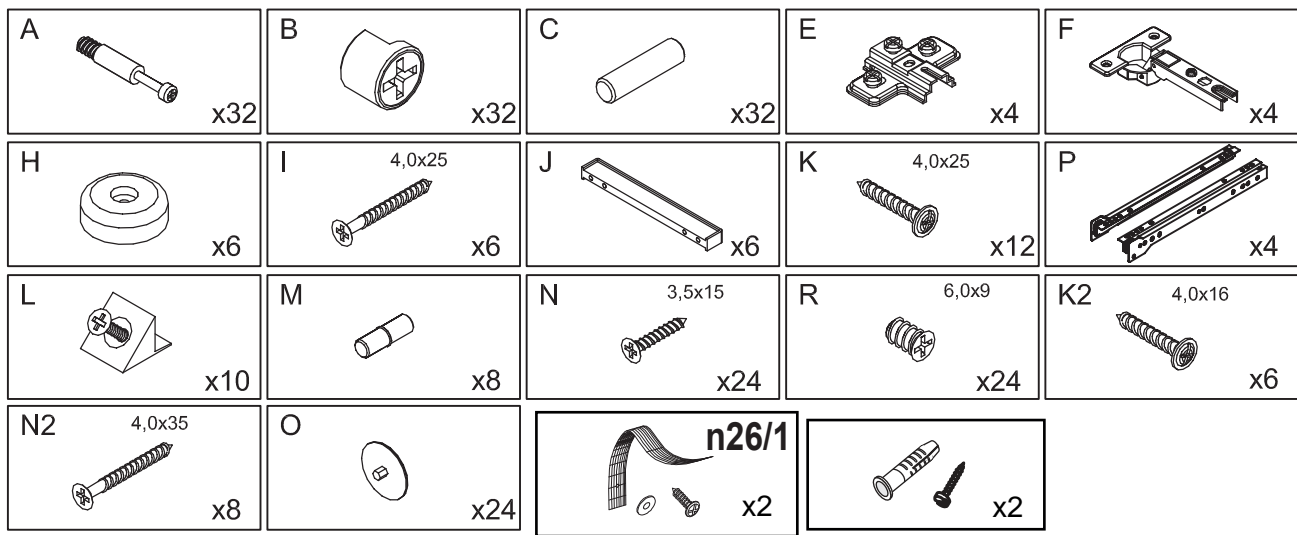

BC 1040 Kommode 5

43-819-...-9

1/2

Nr	Ausmaß	Stücke	Colli
1	396x226x16	2	2/2
2	782x396x16	1	1/2
3	782x396x16	1	1/2
4	396x160x16	2	2/2
5	788x323x16	2	2/2
6	788x307x16	1	1/2
7	788x307x16	1	1/2
8	1200x350x16	1	1/2
9	1200x350x16	1	1/2
11	374x306x16	2	2/2

Nr	Ausmaß	Stücke	Colli
12	300x115x16	2	1/2
13	300x115x16	2	1/2
14	300x160x16	2	1/2
15	300x160x16	2	1/2
16	326x160x16	2	1/2
17	326x115x16	2	1/2
18	798x388x3	2	1/2
19	338x295x3	4	1/2
20	798x398x1	1	1/2

1