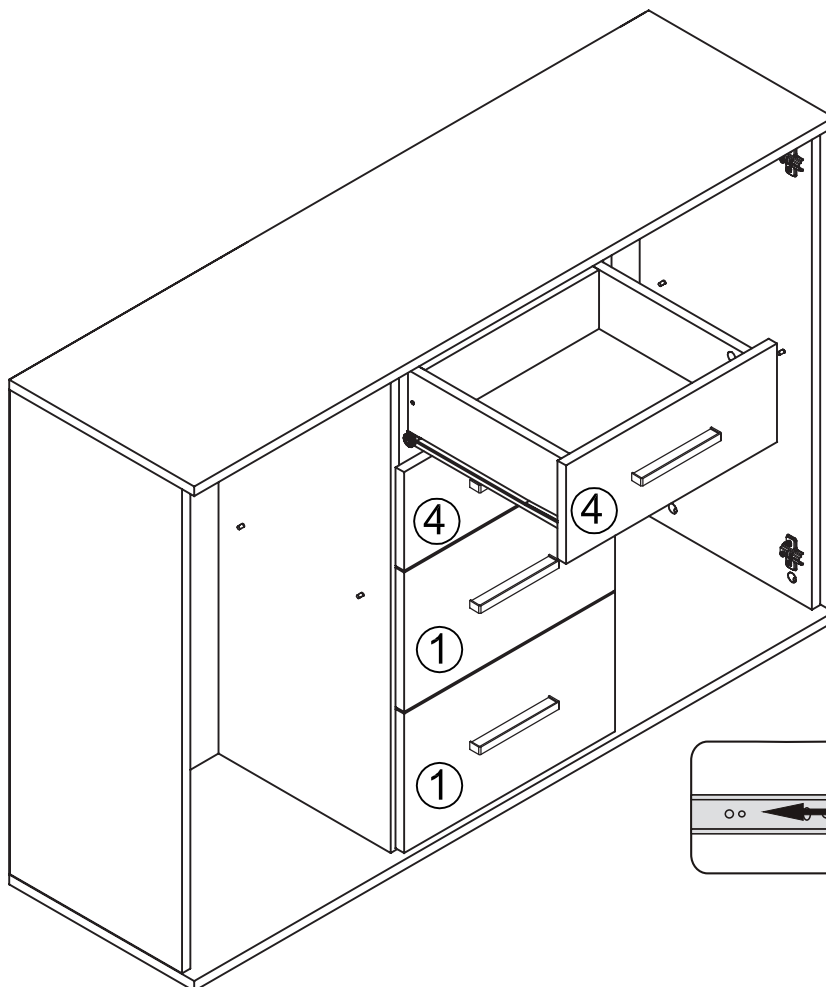

BC 1040 Kommode 5

43-819-...-9

1/2

Nr	Ausmaß	Stücke	Colli
1	396x226x16	2	2/2
2	782x396x16	1	1/2
3	782x396x16	1	1/2
4	396x160x16	2	2/2
5	788x323x16	2	2/2
6	788x307x16	1	1/2
7	788x307x16	1	1/2
8	1200x350x16	1	1/2
9	1200x350x16	1	1/2
11	374x306x16	2	2/2

2x

2x

8

9

10

11

12

13