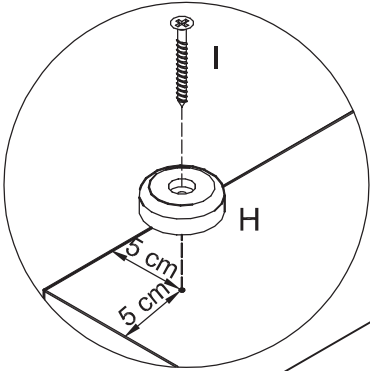

BC 1040 Kommode 5

43-819-...-9

1/2

Nr	Ausmaß	Stücke	Colli
1	396x226x16	2	2/2
2	782x396x16	1	1/2
3	782x396x16	1	1/2
4	396x160x16	2	2/2
5	788x323x16	2	2/2
6	788x307x16	1	1/2
7	788x307x16	1	1/2
8	1200x350x16	1	1/2
9	1200x350x16	1	1/2
11	374x306x16	2	2/2

Nr	Ausmaß	Stücke	Colli
12	300x115x16	2	1/2
13	300x115x16	2	1/2
14	300x160x16	2	1/2
15	300x160x16	2	1/2
16	326x160x16	2	1/2
17	326x115x16	2	1/2
18	798x388x3	2	1/2
19	338x295x3	4	1/2
20	798x398x1	1	1/2

1

2

3

2x

4

5

6

7

N2 4,0x35 x8	C x16	A x16	B x16
J x4	K 4,0x25 x8	P x4	N 3,5x15 x16