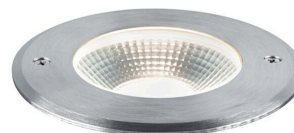

Artikelnummer:
94748

EAN-Nummer:
4000870947487

Name

Outdoor 230V BodenEBL Vanea 3,5W IP67 3000K Alu

Hersteller
Paulmann

Leuchtmitteldaten

Zündzeit <	0 s
Nennlichtstrom	160 lm
Entspricht Glühlampe	28 W
Lichtstrom LED-Modul 360°	280 lm
Lichtstrom LED-Modul	280 lm
Bestückung	3,5 W
Scheinleistung	4 VA
Ausstrahlwinkel	93 °

Technische Daten

Anzahl Brennstellen	01
Spannung	230 V
aufgenommene Leistung	3,5 W
Farbtemperatur Bereich	3.000 K
Lebensdauer	30.000 h
Scheinleistung	4 VA
Gewicht netto	450 g
Gewicht brutto	493 g
Farbe	Alu
Material	Aluminium
Bestückung	incl. 1x3,5 W
Dimmbar	Nein
Form	rund
Schutzklasse	Schutzklasse I
Seewasserresistent	Seewasserresistent
Inklusive Leuchtmittel	✓

Durchmesser	100 mm
Höhe	78 mm
Abmessung (Höhe x Breite x Tiefe)	78 x x mm

Texte

Katalogname	Vanea
-------------	-------