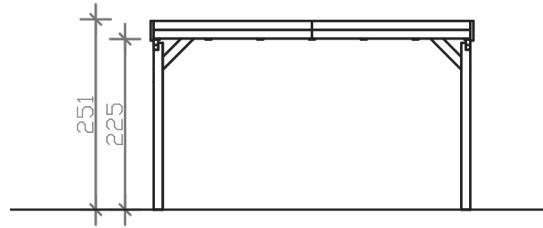

GRUNEWALD

Flachdach-Carport

GRUNEWALD

427 x 796 cm

Gestaltungsbeispiel

- Massive Konstruktion aus hochwertigem Leimholz (BSH-Fichte)
- Farblich behandelt in nussbaum
- Dachschalung mit EPDM-Folie
- Pfosten 12 x 12 cm

GRUNEWALD 427 x 796 cm

Datenblatt / Baubeschreibung

Material	Leimholz, Fichte
Farbbehandlung	Lasiert in Nussbaum
Pfostenstärke	12 x 12 cm
Aufstellbreite	427 cm
Aufstelltiefe	796 cm
Grundfläche	33,99 m ²
Umbauter Raum	82,59 m ³
Breite Sockelmaß	419 cm
Tiefe Sockelmaß	738 cm
Durchfahrtshöhe vorne	225 cm
Durchfahrtshöhe hinten	211 cm
Durchfahrtsbreite	395 cm
Firsthöhe	251 cm
Traufenhöhe	235 cm
Schneelast	0,95 kN/m ²
Dachform	Flachdach
Dachfläche	33,99 m ²
Dachneigung	1,2 °
Dacheindeckung	Dachschalung mit EPDM-Folie
Dachstärke	20 mm

Wasserablauf	nach hinten
Pfostenabstand Tiefe	230 cm
Pfostenanzahl	8
Oberfläche Holz	132,84 m ²
Im Lieferumfang enthalten	H-Pfostenanker zum Einbetonieren, Montagematerial, Aufbauanleitung
Anzahl Packstücke	2
Verpackungsgewicht gesamt	940 kg
Verpackungsmaße	Paket 1: 120 cm x 420 cm x 85 cm 885,0 kg Paket 2: 60 cm x 35 cm x 60 cm 55,0 kg
Artikelnummer	241064-03-35
EAN-Nummer	4018211038695
Garantie	5 Jahre gemäß unseren Garantiebedingungen

GRUNEWALD
427 x 796 cm

Ansicht
vorne

Schnitt

Grundriss

GRUNEWALD

427 x 796 cm

Schnitte und Ansichten Maßstab 1:100