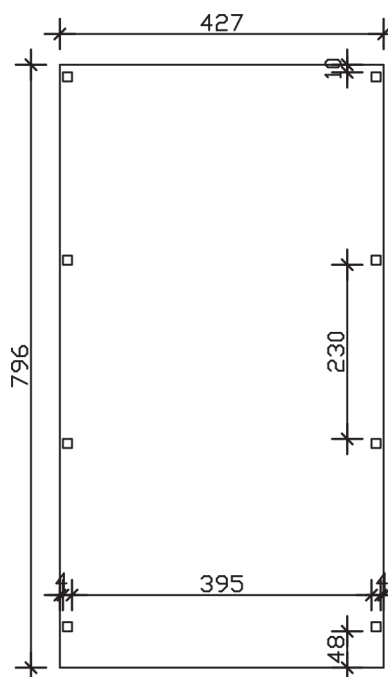

GRUNEWALD

Flachdach-Carport

GRUNEWALD

427 x 796 cm

Gestaltungsbeispiel

- Massive Konstruktion aus hochwertigem Leimholz (BSH-Fichte)
- Farblich behandelt in nussbaum
- Dachschalung mit EPDM-Folie
- Pfosten 12 x 12 cm

GRUNEWALD 427 x 796 cm

Datenblatt / Baubeschreibung

Material	Leimholz, Fichte
Farbbehandlung	Lasiert in Nussbaum
Pfostenstärke	12 x 12 cm
Aufstellbreite	427 cm
Aufstelltiefe	796 cm
Grundfläche	33,99 m ²
Umbauter Raum	82,59 m ³
Breite Sockelmaß	419 cm
Tiefe Sockelmaß	738 cm
Durchfahrtshöhe vorne	225 cm
Durchfahrtshöhe hinten	211 cm
Durchfahrtsbreite	395 cm
Firsthöhe	251 cm
Traufenhöhe	235 cm
Schneelast	0,95 kN/m ²
Dachform	Flachdach
Dachfläche	33,99 m ²
Dachneigung	1,2 °
Dacheindeckung	Dachschalung mit EPDM-Folie
Dachstärke	20 mm

Wasserablauf	nach hinten
Pfostenabstand Tiefe	230 cm
Pfostenanzahl	8
Oberfläche Holz	132,84 m ²
Im Lieferumfang enthalten	H-Pfostenanker zum Einbetonieren, Montagematerial, Aufbauanleitung
Anzahl Packstücke	2
Verpackungsgewicht gesamt	940 kg
Verpackungsmaße	Paket 1: 120 cm x 420 cm x 85 cm 885,0 kg Paket 2: 60 cm x 35 cm x 60 cm 55,0 kg
Artikelnummer	241064-03-35
EAN-Nummer	4018211038695
Garantie	5 Jahre gemäß unseren Garantiebedingungen

GRUNEWALD
427 x 796 cm

Ansicht
vorne

Schnitt

Grundriss

GRUNEWALD

427 x 796 cm

Schnitte und Ansichten Maßstab 1:100