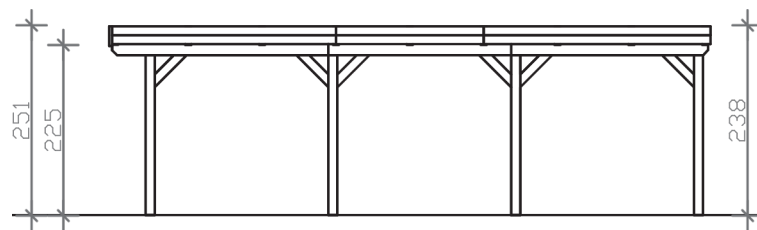

GRUNEWALD

Flachdach-Carport

GRUNEWALD

427 x 796 cm

Gestaltungsbeispiel

- Massive Konstruktion aus hochwertigem Leimholz (BSH-Fichte)
- Farblich behandelt in nussbaum
- Dachschalung mit EPDM-Folie
- Pfosten 12 x 12 cm

GRUNEWALD 427 x 796 cm

Datenblatt / Baubeschreibung

Material	Leimholz, Fichte
Farbbehandlung	Lasiert in Nussbaum
Pfostenstärke	12 x 12 cm
Aufstellbreite	427 cm
Aufstelltiefe	796 cm
Grundfläche	33,99 m ²
Umbauter Raum	82,59 m ³
Breite Sockelmaß	419 cm
Tiefe Sockelmaß	738 cm
Durchfahrtshöhe vorne	225 cm
Durchfahrtshöhe hinten	211 cm
Durchfahrtsbreite	395 cm
Firsthöhe	251 cm
Traufenhöhe	235 cm
Schneelast	0,95 kN/m ²
Dachform	Flachdach
Dachfläche	33,99 m ²
Dachneigung	1,2 °
Dacheindeckung	Dachschalung mit EPDM-Folie
Dachstärke	20 mm

Wasserablauf	nach hinten
Pfostenabstand Tiefe	230 cm
Pfostenanzahl	8
Oberfläche Holz	132,84 m ²
Im Lieferumfang enthalten	H-Pfostenanker zum Einbetonieren, Montagematerial, Aufbauanleitung
Anzahl Packstücke	2
Verpackungsgewicht gesamt	940 kg
Verpackungsmaße	Paket 1: 120 cm x 420 cm x 85 cm 885,0 kg Paket 2: 60 cm x 35 cm x 60 cm 55,0 kg
Artikelnummer	241064-03-35
EAN-Nummer	4018211038695
Garantie	5 Jahre gemäß unseren Garantiebedingungen

GRUNEWALD
427 x 796 cm

Ansicht
vorne

Schnitt

Grundriss

GRUNEWALD

427 x 796 cm

Schnitte und Ansichten Maßstab 1:100