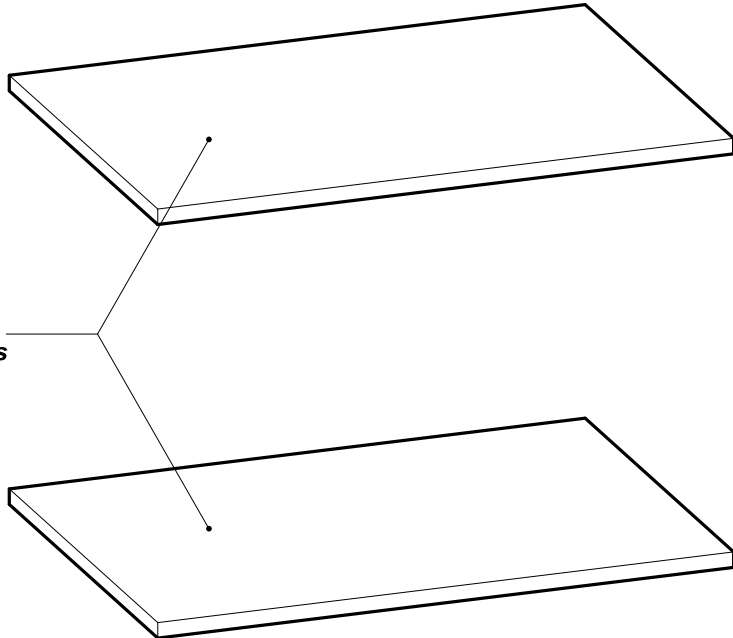

تعليمات التركيب (ع)

**Max**  
**9Kg / 19.8 Lbs**

**0h15**

**x1**

Fabriqu  en France  
Made in France

S.A. Meubles DEMEYERE - 178-184 rue de la Pr v t   
59840 P renchies - FRANCE

184128

www.demeyeregroup.com

N°	MM		INCH		QTY
6	560	x 391	22 1/16	x 15 6/16	2

**1**

**x2**