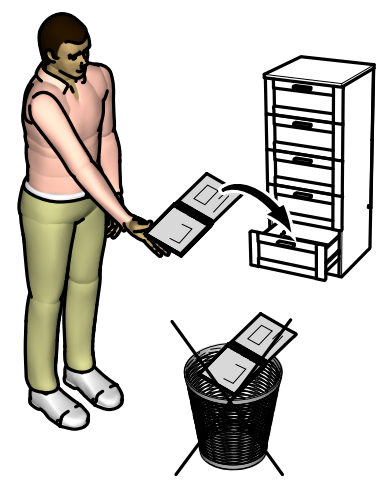

تعليمات التركيب (ع)

**Max**  
**9Kg / 19.8 Lbs**

**0h15**

**x1**

Fabriqu  en France  
Made in France

S.A. Meubles DEMEYERE - 178-184 rue de la Pr v t   
59840 P renchies - FRANCE

184128

www.demeyeregroup.com