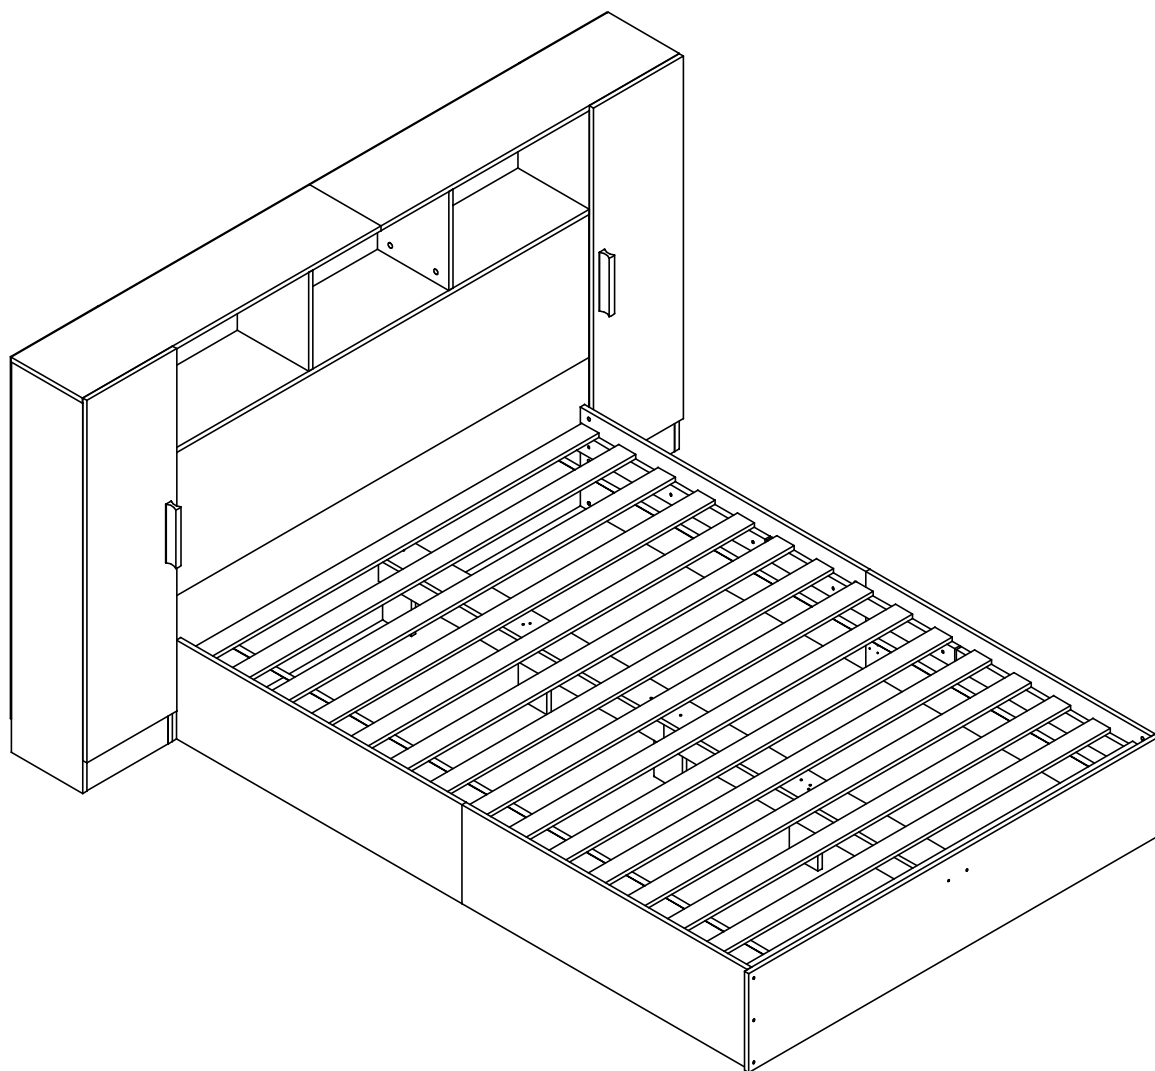

MONTAGE INSTRUKTIONEN

Bett mit Stauraum

SKU : WF322575

WF322576

WF322577

WF322578

Detailansicht

WF322575

<p>①6 1pc</p> 	<p>①7 1pc</p> 	<p>①8 1pc</p> 	<p>①9 1pc</p> 	
<p>②7 1pc</p> 	<p>1pc</p> 			
<p>A 78pcs</p>  <p>15*34</p>	<p>B 31pcs</p>  <p>∅8*40mm</p>	<p>C 5pcs</p> 	<p>D 76pcs</p>  <p>∅3.5*14mm</p>	<p>E 50pcs</p>  <p>∅3.5*25mm</p>
<p>F 2pcs</p>  <p>18mm</p>  <p>96mm</p>	<p>G 6pcs</p> 	<p>H 20pcs</p> 	<p>I 40pcs</p> 	<p>J 12pcs</p> 
<p>K 130pcs</p>  <p>∅20</p>	<p>L 20pcs</p>  <p>∅5*40mm</p>	<p>M 1pc</p>  <p>3mm</p>	<p>N 1pc</p>  <p>4mm</p>	