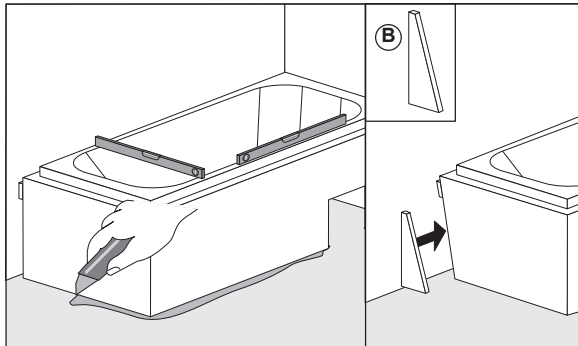

Montageanleitung

Hartschaum-Wannenträger

für Badewannen

Steel d > 2,4 mm

Acryl

Steel d < 2,4 mm