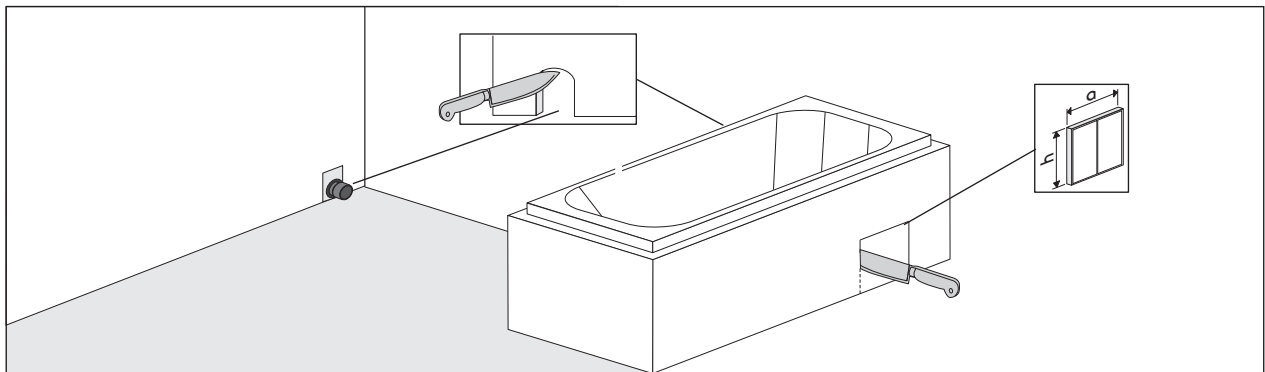

Montageanleitung

Hartschaum-Wannenträger

für Badewannen

Steel d > 2,4 mm

Acryl

Steel d < 2,4 mm