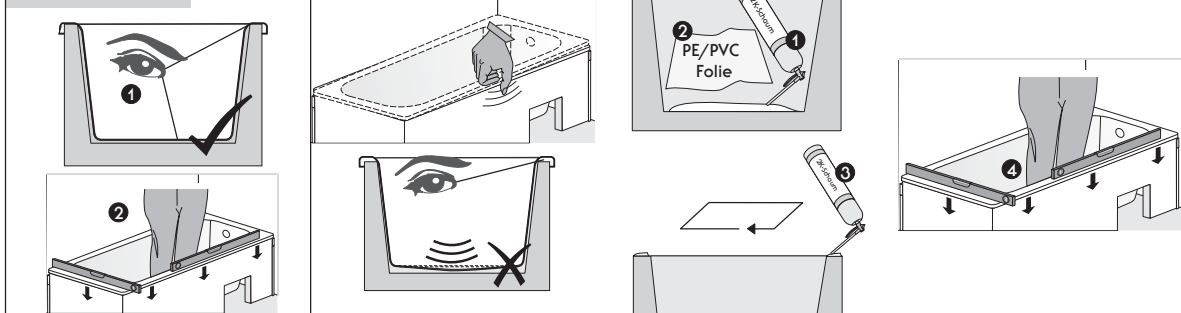

Montageanleitung

Hartschaum-Wannenträger

für Badewannen

Steel d > 2,4 mm

Acryl

Steel d < 2,4 mm