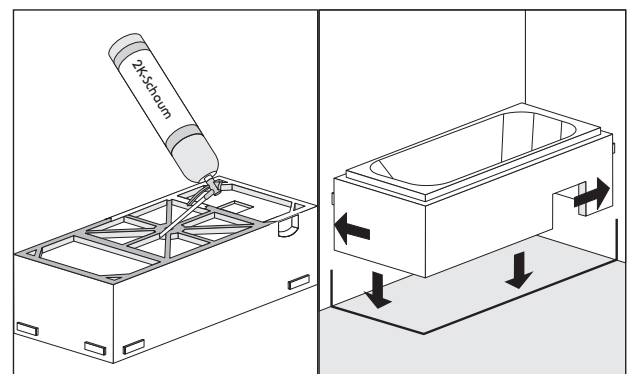

Montageanleitung

Hartschaum-Wannenträger

für Badewannen

Steel d > 2,4 mm

Acryl

Steel d < 2,4 mm