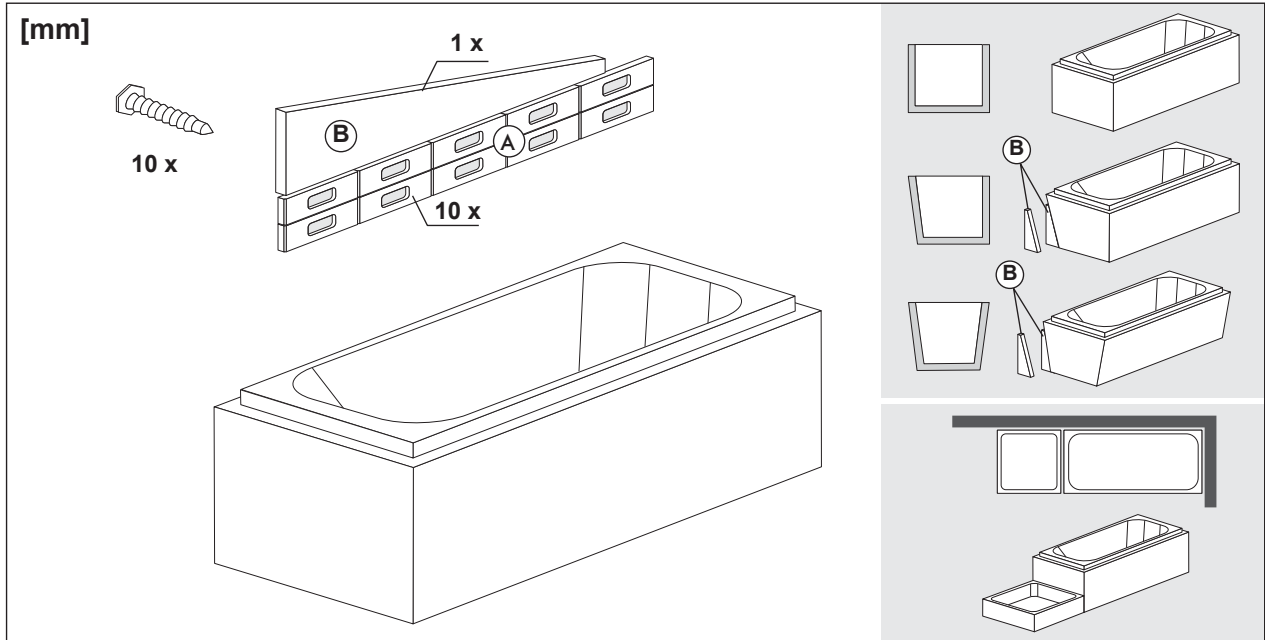

Montageanleitung

Hartschaum-Wannenträger

für Badewannen

Steel d > 2,4 mm

Acryl

Steel d < 2,4 mm