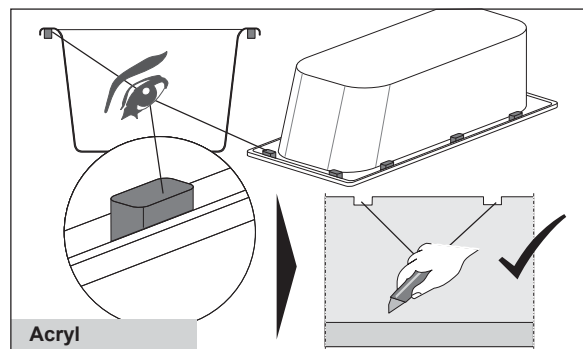

Montageanleitung

Hartschaum-Wannenträger

für Badewannen

Steel d > 2,4 mm

Acryl

Steel d < 2,4 mm