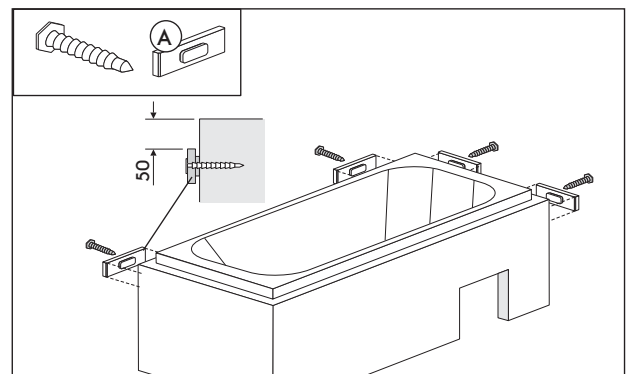

Montageanleitung

Hartschaum-Wannenträger

für Badewannen

Steel d > 2,4 mm

Acryl

Steel d < 2,4 mm