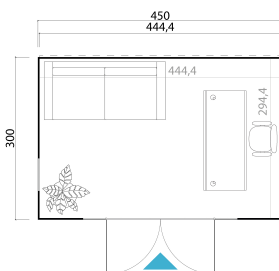

-  28 mm
-  2
-  0
-  **GUARANTEE**  
2 YEARS

EAN 4743329240790

**DIMENSIONEN**

Fläche	13.08 m <sup>2</sup>
Dachabmessungen	4.50 x 3.02 m
Rauminhalt m <sup>3</sup>	≈ 29.08 m <sup>3</sup>
Seitenwandhöhe	≈ 2.22 m
Firsthöhe	≈ 2.22 m
Vordach	≈ 0 cm

**VERPACKUNG: 1 PALETTE(N)**

 450 x 118 x 60 cm  
860 kg

**FENSTER & TÜR**

1 x Doppeltür mit Seitenteilen (SGC*)	265.8 x 185.0 cm
1 x Einzelfenster öffnet nach innen (SGC*)	56.0 x 178.0 cm

\*SGC: Classic mit Einmachverglasung

**DACH UND FUSSBODEN**

Dachbretter	15x90 mm
Fussbodenbretter	15x90 mm
Dachfläche	13.32 m <sup>2</sup>
Dachwinkel	≈ 2 °
Imprägnierte Unterkonstruktion	45x45 mm

\*Optional Dacheindeckung