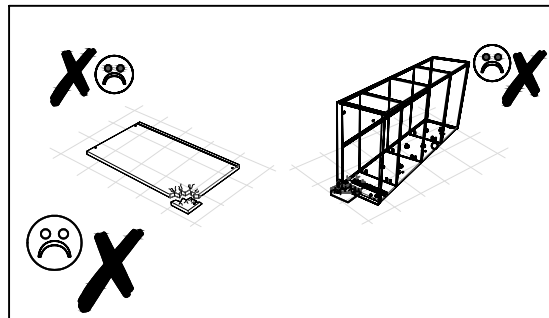

service@vcm-gruppe.de

Aufbauanleitung

Artikel:

VCM Waschbeckenkonsole Bitila 100 cm

Service Ref.:#092

06.2023

PAKET 1/1
1 x PIECE ①
1 x PIECE ②
1 x PIECE ③
1 x PIECE ④
1 x PIECE ⑤
1 x PIECE ⑥
Hardware / Quincaillerie Assembly instructions / Notice de montage

Stückliste

1	2	3	4	5	6
					
1PC	1PC	1PC	1PC	1PC	1PC
420x312x20 mm	995x420x100 mm	420x312x40 mm	420x312x20 mm	402x425x18 mm	465x380x18 mm

HARDWARE

A	B	C
M6 x 15	M6 x 15	4.2 x 32
		
2PCS	5PCS	8PCS

		
A x 2		M6 x 15
B x 5		M6 x 30
C x 8		4.2 x 32

Schritt 1

A

1PC
B

2PCS

Schritt 2

A

1PC
B

1PC