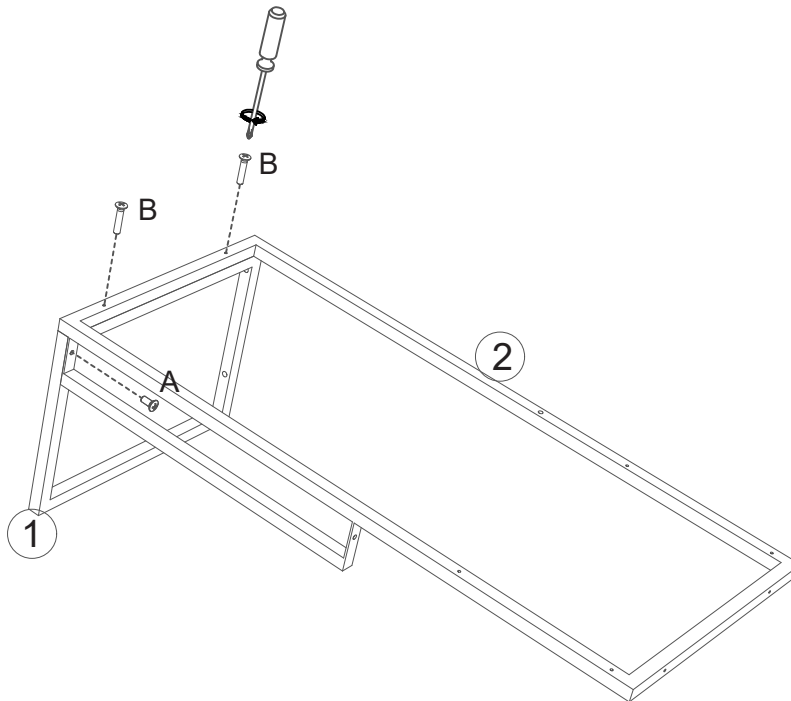

service@vcm-gruppe.de

Aufbauanleitung

Artikel:

VCM Waschbeckenkonsole Bitila 100 cm

Service Ref.:#092

06.2023

PAKET 1/1
1 x PIECE ①
1 x PIECE ②
1 x PIECE ③
1 x PIECE ④
1 x PIECE ⑤
1 x PIECE ⑥
Hardware / Quincaillerie Assembly instructions / Notice de montage

Stückliste

1	2	3	4	5	6
					
1PC	1PC	1PC	1PC	1PC	1PC
420x312x20 mm	995x420x100 mm	420x312x40 mm	420x312x20 mm	402x425x18 mm	465x380x18 mm

HARDWARE

A	B	C
M6 x 15	M6 x 15	4.2 x 32
		
2PCS	5PCS	8PCS

		
A x 2		M6 x 15
B x 5		M6 x 30
C x 8		4.2 x 32

Schritt 1

A

1PC
B

2PCS

Schritt 2

A

1PC
B

1PC