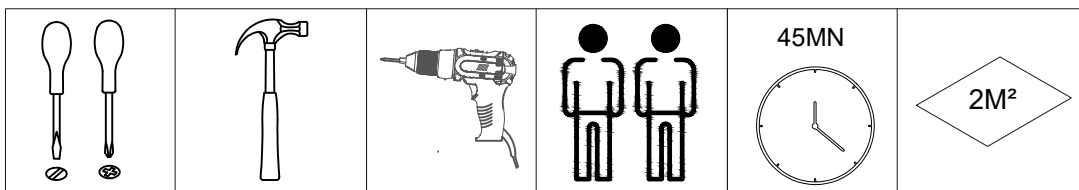

service@vcm-gruppe.de

Aufbauanleitung

Artikel:

VCM Waschbeckenkonsole Bitila 100 cm

Service Ref.:#092

06.2023

PAKET 1/1
1 x PIECE ①
1 x PIECE ②
1 x PIECE ③
1 x PIECE ④
1 x PIECE ⑤
1 x PIECE ⑥
Hardware / Quincaillerie Assembly instructions / Notice de montage

Stückliste

1	2	3	4	5	6
					
1PC	1PC	1PC	1PC	1PC	1PC
420x312x20 mm	995x420x100 mm	420x312x40 mm	420x312x20 mm	402x425x18 mm	465x380x18 mm

HARDWARE

A	B	C
M6 x 15	M6 x 15	4.2 x 32
		
2PCS	5PCS	8PCS

		
A x 2		M6 x 15
B x 5		M6 x 30
C x 8		4.2 x 32