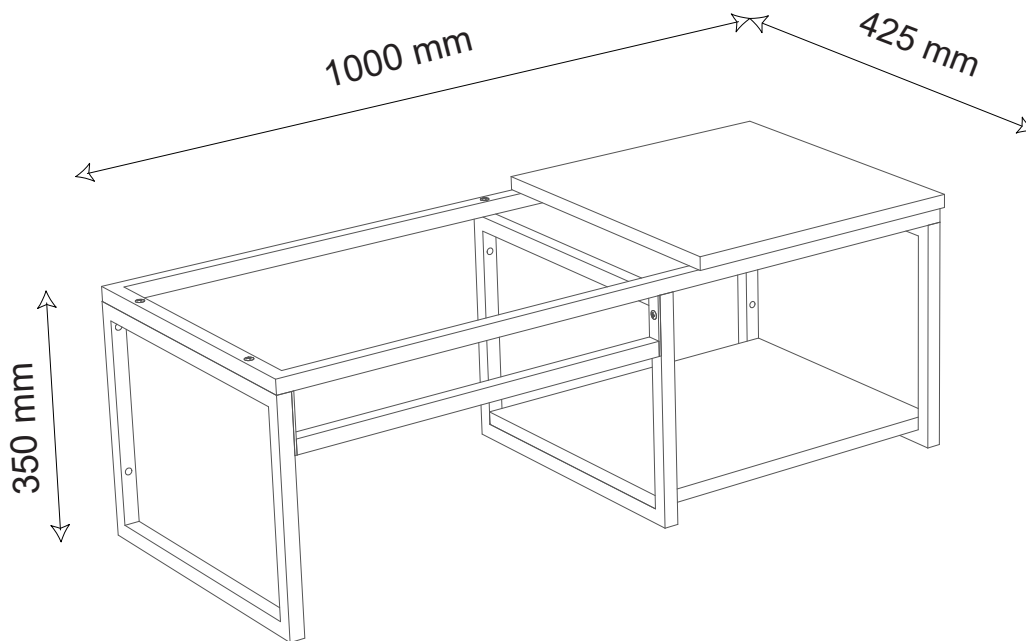

service@vcm-gruppe.de

Aufbauanleitung

Artikel:

VCM Waschbeckenkonsole Bitila 100 cm

Service Ref.:#092

06.2023

PAKET 1/1
1 x PIECE ①
1 x PIECE ②
1 x PIECE ③
1 x PIECE ④
1 x PIECE ⑤
1 x PIECE ⑥
Hardware / Quincaillerie Assembly instructions / Notice de montage

Stückliste

1	2	3	4	5	6
					
1PC	1PC	1PC	1PC	1PC	1PC
420x312x20 mm	995x420x100 mm	420x312x40 mm	420x312x20 mm	402x425x18 mm	465x380x18 mm

HARDWARE

A	B	C
M6 x 15	M6 x 15	4.2 x 32
		
2PCS	5PCS	8PCS

		
A x 2		M6 x 15
B x 5		M6 x 30
C x 8		4.2 x 32