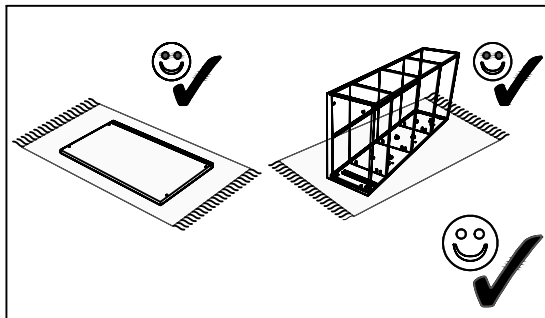

service@vcm-gruppe.de

Aufbauanleitung

Artikel:

VCM Waschbeckenkonsole Bitila 100 cm

Service Ref.:#092

06.2023

PAKET 1/1
1 x PIECE ①
1 x PIECE ②
1 x PIECE ③
1 x PIECE ④
1 x PIECE ⑤
1 x PIECE ⑥
Hardware / Quincaillerie Assembly instructions / Notice de montage

Schritt 1

A

1PC
B

2PCS

Schritt 2

A

1PC
B

1PC