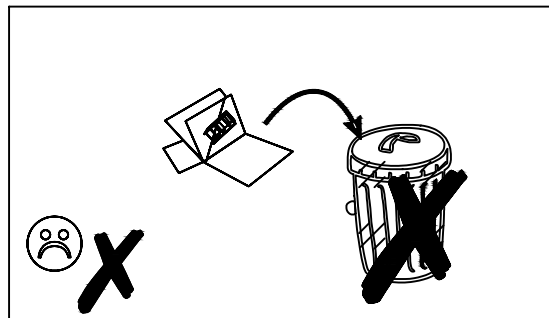

service@vcm-gruppe.de

Aufbauanleitung

Artikel:

VCM Waschbeckenkonsole Bitila 100 cm

Service Ref.:#092

06.2023

PAKET 1/1
1 x PIECE ①
1 x PIECE ②
1 x PIECE ③
1 x PIECE ④
1 x PIECE ⑤
1 x PIECE ⑥
Hardware / Quincaillerie Assembly instructions / Notice de montage