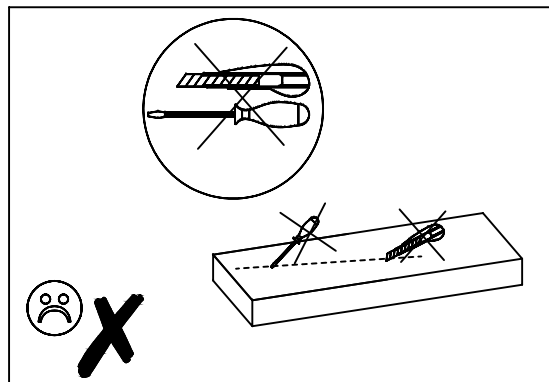

service@vcm-gruppe.de

Aufbauanleitung

Artikel:

VCM Waschbeckenkonsole Bitila 100 cm

Service Ref.:#092

06.2023

PAKET 1/1
1 x PIECE ①
1 x PIECE ②
1 x PIECE ③
1 x PIECE ④
1 x PIECE ⑤
1 x PIECE ⑥
Hardware / Quincaillerie Assembly instructions / Notice de montage

Stückliste

1	2	3	4	5	6
					
1PC	1PC	1PC	1PC	1PC	1PC
420x312x20 mm	995x420x100 mm	420x312x40 mm	420x312x20 mm	402x425x18 mm	465x380x18 mm

HARDWARE

A	B	C
M6 x 15	M6 x 15	4.2 x 32
		
2PCS	5PCS	8PCS

		
A x 2		M6 x 15
B x 5		M6 x 30
C x 8		4.2 x 32