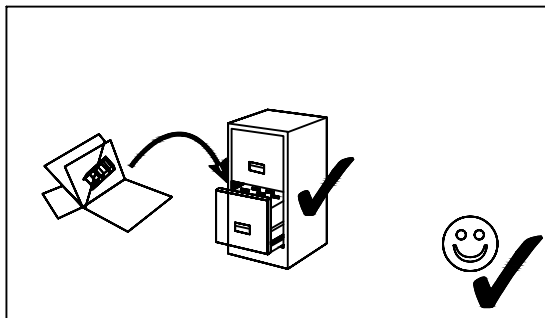

service@vcm-gruppe.de

Aufbauanleitung

Artikel:

VCM Waschbeckenkonsole Bitila 100 cm

Service Ref.:#092

06.2023

PAKET 1/1
1 x PIECE ①
1 x PIECE ②
1 x PIECE ③
1 x PIECE ④
1 x PIECE ⑤
1 x PIECE ⑥
Hardware / Quincaillerie Assembly instructions / Notice de montage