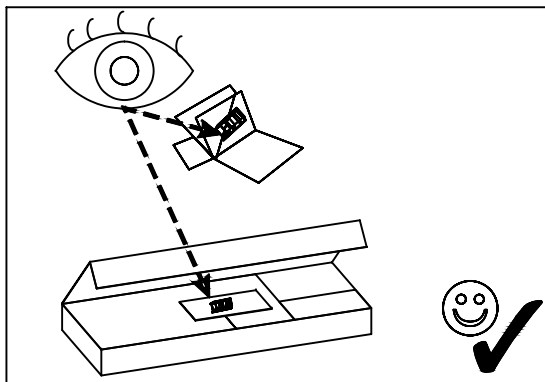

service@vcm-gruppe.de

Aufbauanleitung

Artikel:

VCM Waschbeckenkonsole Bitila 100 cm

Service Ref.:#092

06.2023

PAKET 1/1
1 x PIECE ①
1 x PIECE ②
1 x PIECE ③
1 x PIECE ④
1 x PIECE ⑤
1 x PIECE ⑥
Hardware / Quincaillerie Assembly instructions / Notice de montage

Stückliste

1	2	3	4	5	6
					
1PC	1PC	1PC	1PC	1PC	1PC
420x312x20 mm	995x420x100 mm	420x312x40 mm	420x312x20 mm	402x425x18 mm	465x380x18 mm

HARDWARE

A	B	C
M6 x 15	M6 x 15	4.2 x 32
		
2PCS	5PCS	8PCS

		
A x 2		M6 x 15
B x 5		M6 x 30
C x 8		4.2 x 32

Schritt 1

A

1PC
B

2PCS

Schritt 2

A

1PC
B

1PC