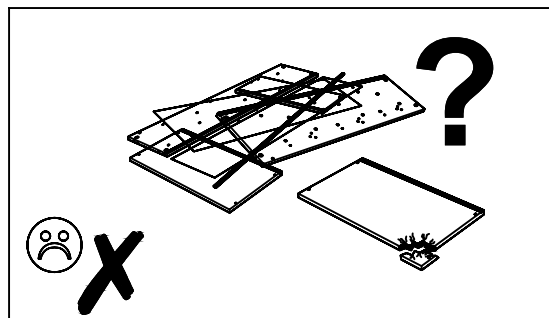

service@vcm-gruppe.de

Aufbauanleitung

Artikel:

VCM Waschbeckenkonsole Bitila 100 cm

Service Ref.:#092

06.2023

PAKET 1/1
1 x PIECE ①
1 x PIECE ②
1 x PIECE ③
1 x PIECE ④
1 x PIECE ⑤
1 x PIECE ⑥
Hardware / Quincaillerie Assembly instructions / Notice de montage

Stückliste

1	2	3	4	5	6
					
1PC	1PC	1PC	1PC	1PC	1PC
420x312x20 mm	995x420x100 mm	420x312x40 mm	420x312x20 mm	402x425x18 mm	465x380x18 mm

HARDWARE

A	B	C
M6 x 15	M6 x 15	4.2 x 32
		
2PCS	5PCS	8PCS

		
A x 2		M6 x 15
B x 5		M6 x 30
C x 8		4.2 x 32

Schritt 1

A

1PC
B

2PCS

Schritt 2

A

1PC
B

1PC