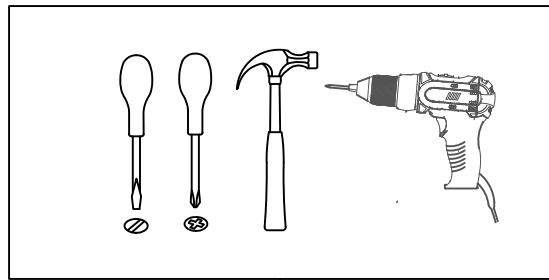

service@vcm-gruppe.de

Aufbauanleitung

Artikel:

VCM Waschbeckenkonsole Bitila 100 cm

Service Ref.:#092

06.2023

PAKET 1/1
1 x PIECE ①
1 x PIECE ②
1 x PIECE ③
1 x PIECE ④
1 x PIECE ⑤
1 x PIECE ⑥
Hardware / Quincaillerie Assembly instructions / Notice de montage

Stückliste

1	2	3	4	5	6
					
1PC	1PC	1PC	1PC	1PC	1PC
420x312x20 mm	995x420x100 mm	420x312x40 mm	420x312x20 mm	402x425x18 mm	465x380x18 mm

HARDWARE

A	B	C
M6 x 15	M6 x 15	4.2 x 32
		
2PCS	5PCS	8PCS

		
A x 2		M6 x 15
B x 5		M6 x 30
C x 8		4.2 x 32