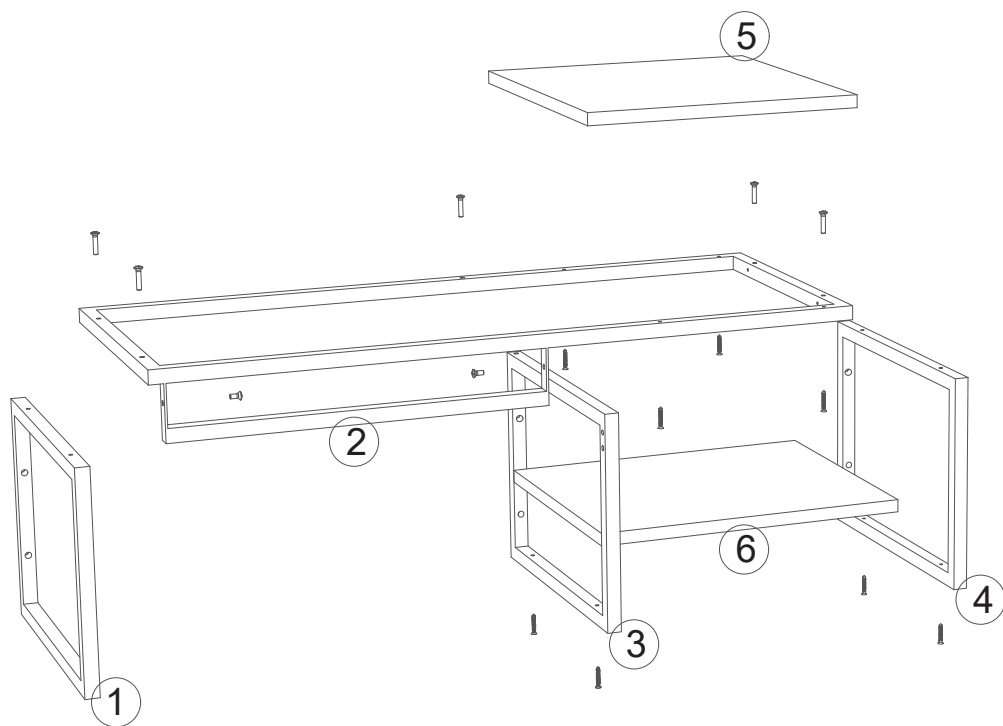

service@vcm-gruppe.de

Aufbauanleitung

Artikel:

VCM Waschbeckenkonsole Bitila 100 cm

Service Ref.:#092

06.2023

PAKET 1/1
1 x PIECE ①
1 x PIECE ②
1 x PIECE ③
1 x PIECE ④
1 x PIECE ⑤
1 x PIECE ⑥
Hardware / Quincaillerie Assembly instructions / Notice de montage

Stückliste

1	2	3	4	5	6
					
1PC	1PC	1PC	1PC	1PC	1PC
420x312x20 mm	995x420x100 mm	420x312x40 mm	420x312x20 mm	402x425x18 mm	465x380x18 mm

HARDWARE

A	B	C
M6 x 15	M6 x 15	4.2 x 32
		
2PCS	5PCS	8PCS

		
A x 2		M6 x 15
B x 5		M6 x 30
C x 8		4.2 x 32

Schritt 1

A

1PC
B

2PCS

Schritt 2

A

1PC
B

1PC