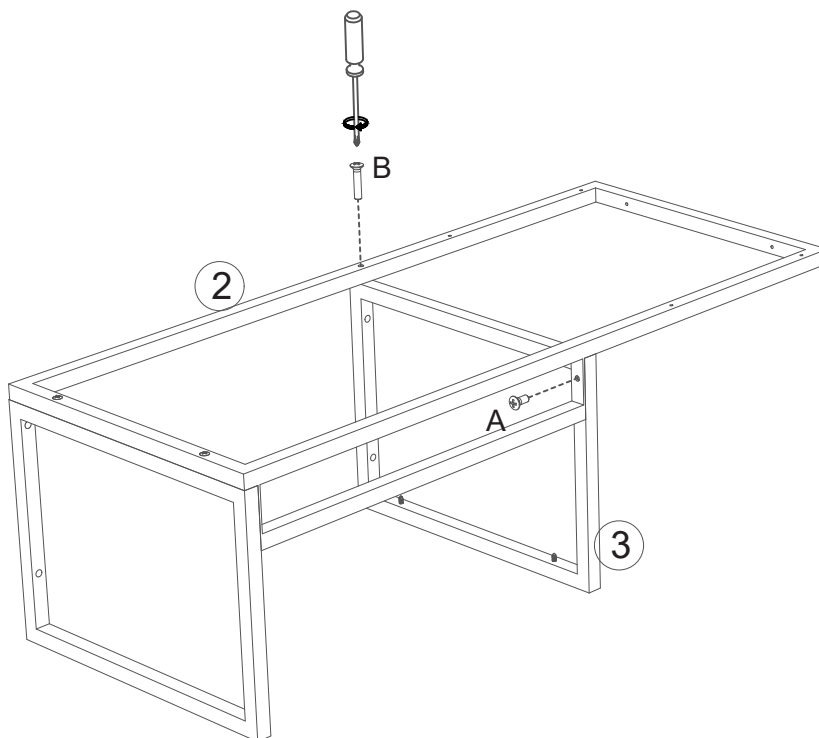

service@vcm-gruppe.de

Aufbauanleitung

Artikel:

VCM Waschbeckenkonsole Bitila 100 cm

Service Ref.:#092

06.2023

PAKET 1/1
1 x PIECE ①
1 x PIECE ②
1 x PIECE ③
1 x PIECE ④
1 x PIECE ⑤
1 x PIECE ⑥
Hardware / Quincaillerie Assembly instructions / Notice de montage

Stückliste

1	2	3	4	5	6
					
1PC	1PC	1PC	1PC	1PC	1PC
420x312x20 mm	995x420x100 mm	420x312x40 mm	420x312x20 mm	402x425x18 mm	465x380x18 mm

HARDWARE

A	B	C
M6 x 15	M6 x 15	4.2 x 32
		
2PCS	5PCS	8PCS

		
A x 2		M6 x 15
B x 5		M6 x 30
C x 8		4.2 x 32

Schritt 1

A

1PC
B

2PCS

Schritt 2

A

1PC
B

1PC