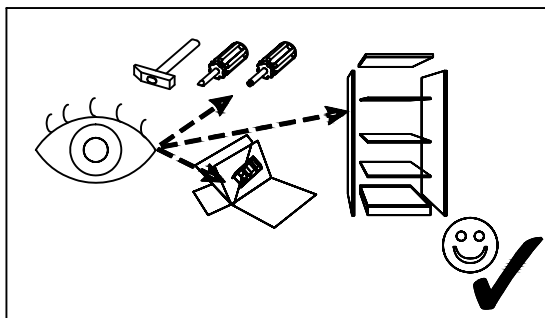

service@vcm-gruppe.de

Aufbauanleitung

Artikel:

VCM Waschbeckenkonsole Bitila 100 cm

Service Ref.:#092

06.2023

PAKET 1/1
1 x PIECE ①
1 x PIECE ②
1 x PIECE ③
1 x PIECE ④
1 x PIECE ⑤
1 x PIECE ⑥
Hardware / Quincaillerie Assembly instructions / Notice de montage

Stückliste

1	2	3	4	5	6
					
1PC	1PC	1PC	1PC	1PC	1PC
420x312x20 mm	995x420x100 mm	420x312x40 mm	420x312x20 mm	402x425x18 mm	465x380x18 mm

HARDWARE

A	B	C
M6 x 15	M6 x 15	4.2 x 32
		
2PCS	5PCS	8PCS

		
A x 2		M6 x 15
B x 5		M6 x 30
C x 8		4.2 x 32

Schritt 1

A

1PC
B

2PCS

Schritt 2

A

1PC
B

1PC