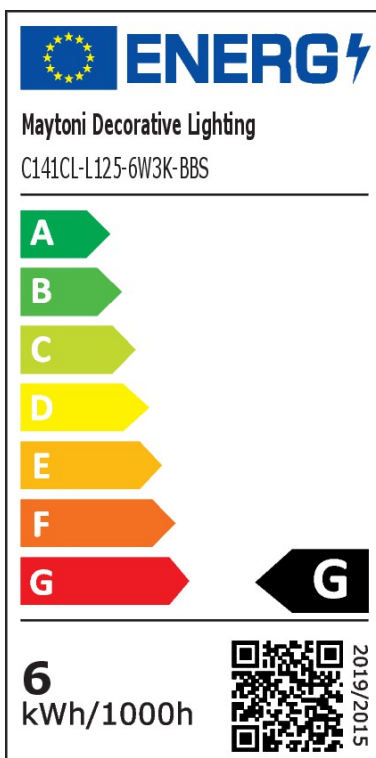

## LED Deckenleuchte Focus T in Messing und Schwarz 6W 290lm 125mm

Deckenleuchten

UVP: 56,90 Euro

Haben Sie eine Frage zum Produkt?

info@click-licht.de

(+49) 2361 40 67 600

Montag - Freitag 09:00 - 16:00 Uhr

<b>Artikelnummer</b>	A-676210
<b>Material</b>	Aluminium
<b>Farbe</b>	Messing, Schwarz
<b>Anschlussspannung</b>	220-240 V
<b>Leistungsaufnahme</b>	6 W
<b>Schutzklasse</b>	II
<b>Schutzart</b>	IP20
<b>Schwenkbar ?</b>	90
<b>Drehbar ?</b>	355
<b>Montageart</b>	Einbau
<b>Lichtaustritt</b>	unten
<b>Dimmbar</b>	Nein
<b>Lichttechnologie</b>	LED
<b>Bauform</b>	LED-Platine
<b>Farbtemperatur</b>	3000 Kelvin
<b>Lichtfarbe</b>	Warmweiß
<b>Lichtstrom</b>	290 lm
<b>Farbwiedergabeindex</b>	90
<b>Lebensdauer</b>	25000 h
<b>Schaltzyklen</b>	15000
<b>Abstrahlwinkel</b>	36 Grad
<b>Anwendungsbereich</b>	Wohnzimmer, Esszimmer, Schlafzimmer, Flur

<b>Stil</b>	Modern
<b>Form</b>	länglich, rund
<b>Netzstecker</b>	Nein
<b>Leuchtmittel</b>	Ja, fest verbaut
<b>Produktmaße</b>	(H) 166 mm (B) 52 mm (L) 125 mm (Ø) 30 mm
<b>Produktgewicht</b>	0.2 kg