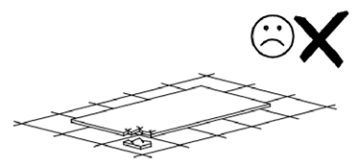

# ARTON

Instrukcja montażu jest uniwersalna i obejmuje nóżki w kształcie X, V, U oraz proste.

Die Montageanleitung ist universell und umfasst X-, V-, U-förmige und gerade Beine.

The assembly instructions are universal and cover legs in X, V, U-shaped and straight legs.

N5  x...(8)	N40  M8x60 x...(4)	G21  3x16 x...(4)	M15  x...(2)	W8  50x20 x...(6)	G4  4x16 x...(46)
G12  4x25 x...(8)	P9  x...(4)	B5  x...(6)	B6  x...(6)	H23  750mm x...(1)	
B1  ø8x35 x...(4)	K5  x...(4)	K1  ø15x12 x...(4)	S13  x...(4)	M25  x...(4)	W2  x...(1)