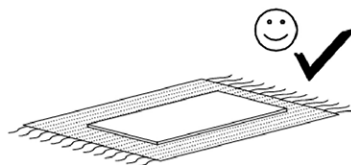

# ARTON

Instrukcja montażu jest uniwersalna i obejmuje nóżki w kształcie X, V, U oraz proste.

Die Montageanleitung ist universell und umfasst X-, V-, U-förmige und gerade Beine.

The assembly instructions are universal and cover legs in X, V, U-shaped and straight legs.

N5  x...(8)	N40  M8x60 x...(4)	G21  3x16 x...(4)	M15  x...(2)	W8  50x20 x...(6)	G4  4x16 x...(46)
G12  4x25 x...(8)	P9  x...(4)	B5  x...(6)	B6  x...(6)	H23  750mm x...(1)	
B1  ø8x35 x...(4)	K5  x...(4)	K1  ø15x12 x...(4)	S13  x...(4)	M25  x...(4)	W2  x...(1)