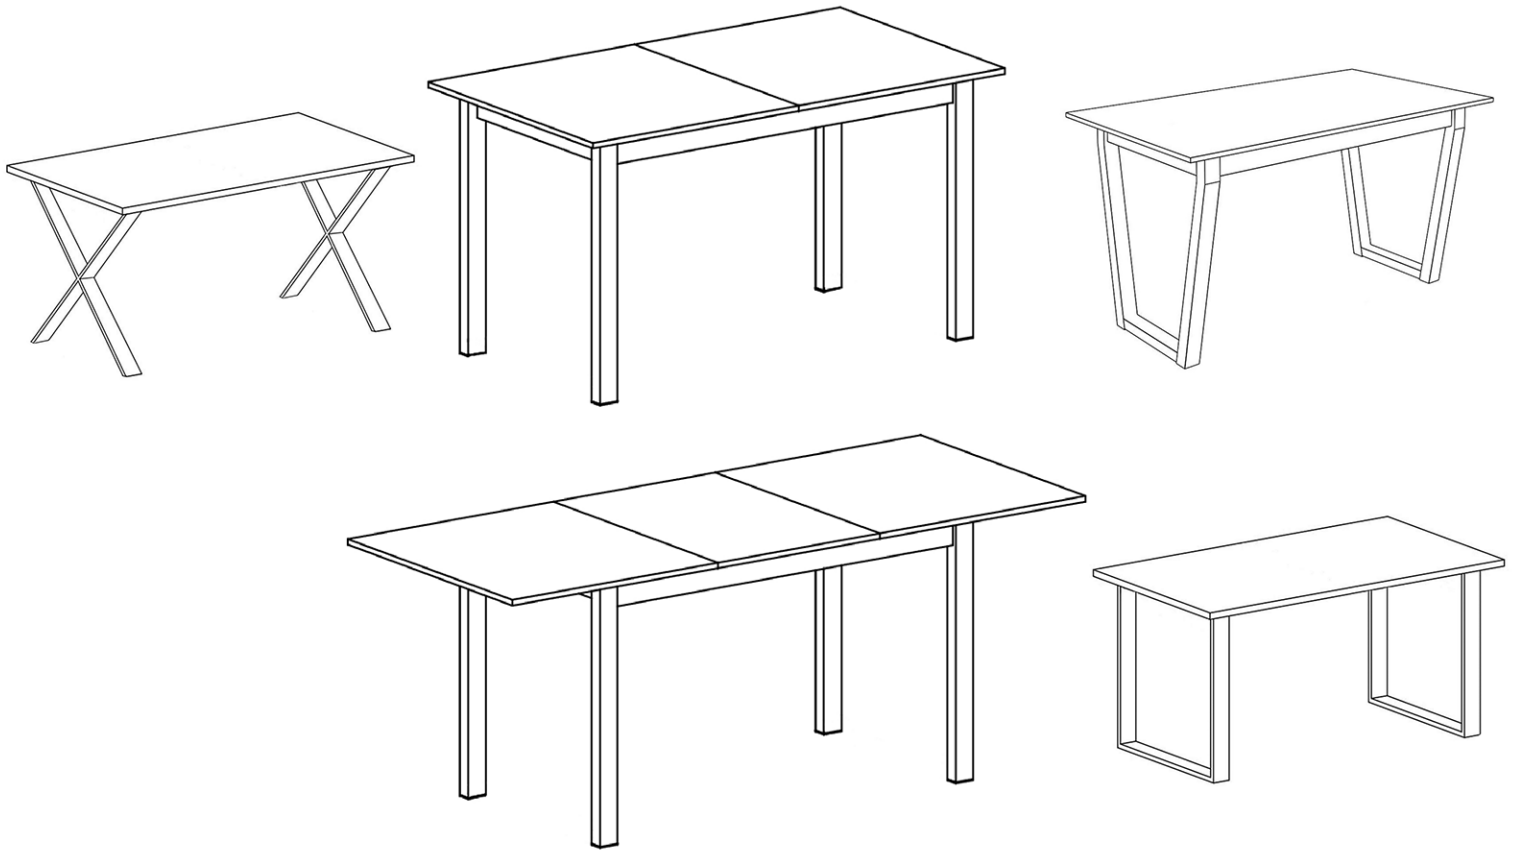

# ARTON

Instrukcja montażu jest uniwersalna i obejmuje nóżki w kształcie X, V, U oraz proste.

Die Montageanleitung ist universell und umfasst X-, V-, U-förmige und gerade Beine.

The assembly instructions are universal and cover legs in X, V, U-shaped and straight legs.