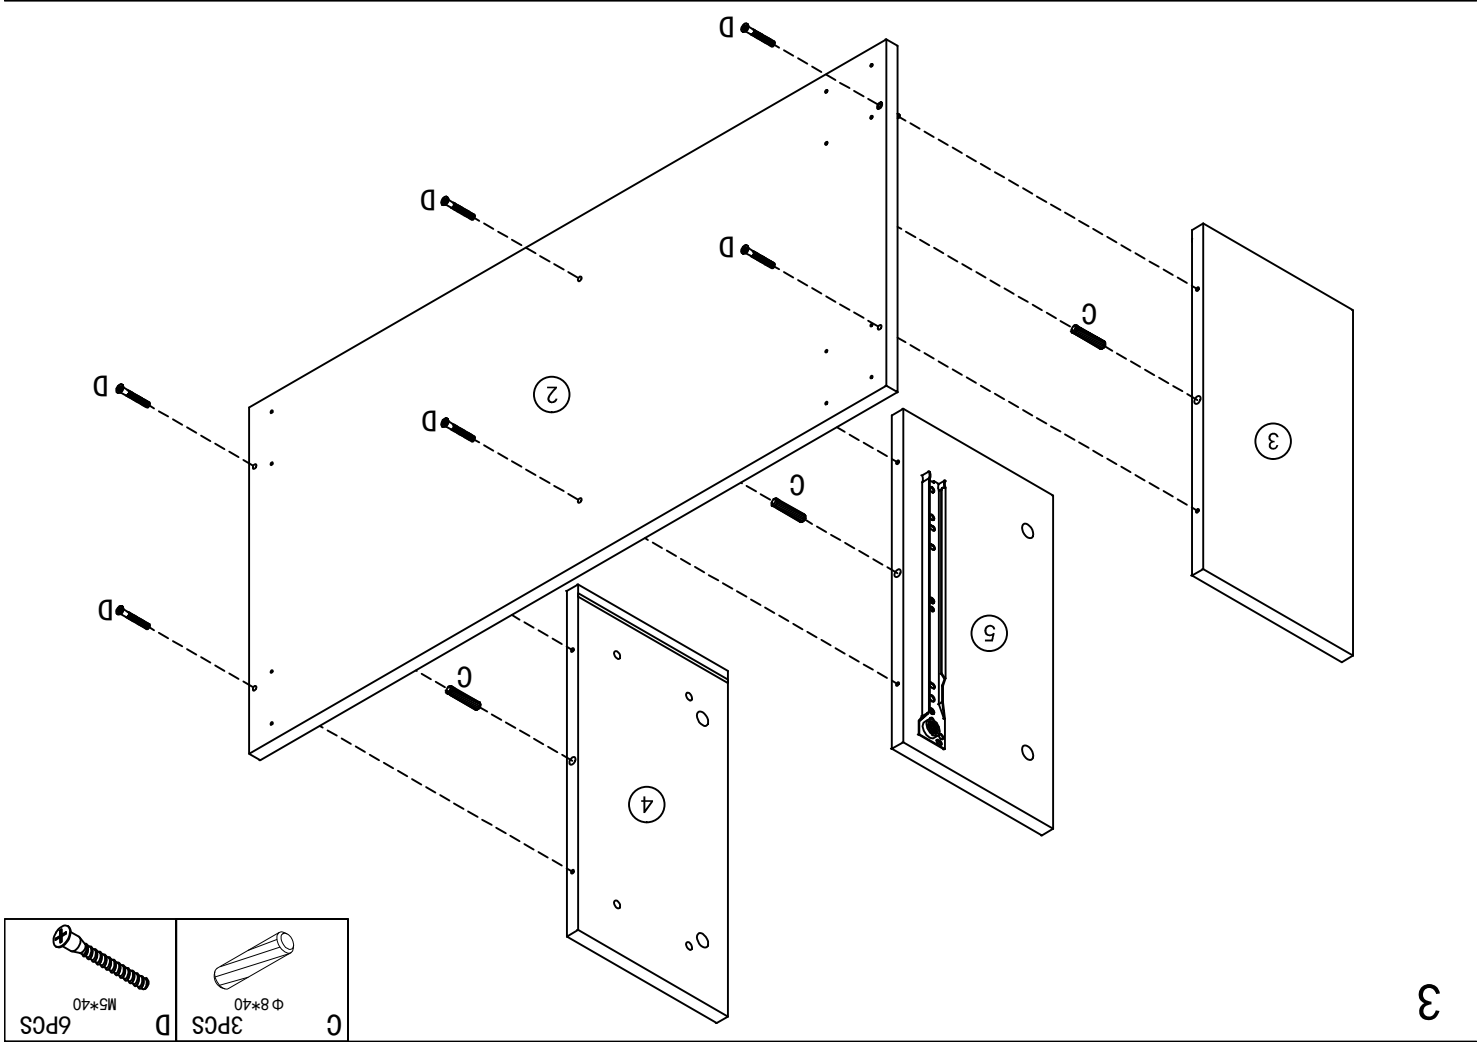

1

A 26PCS 	F 2PCS  M4*18	K 1PCS  M3*14
---	---	---

E	2SET	N	8PCS
	DR DL CR CL		M3. 5*14

If the drawer is skewed, please remove the drawer and check whether the screws fixing the slide rails are installed on the same horizontal line. If they are not on the same horizontal line, please readjust the installation.

Wenn die Schublade schief ist, entfernen Sie bitte die Schublade und überprüfen Sie, ob die Schrauben, die die Gleitschienen befestigen, auf derselben horizontalen Linie installiert sind. Wenn sie sich nicht auf der gleichen horizontalen Linie befinden, justieren Sie bitte die Installation neu.