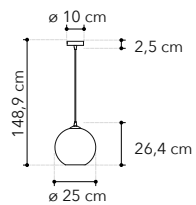

MARTE

Kollektion aus kupferfarbenem Glas
mit einer Struktur aus schwarzem Metall.

LUCE
ambiente
Design

I-MARTE-S40 RM
8031414874545

1XE27 MAX 60W

I-MARTE-S25 RM
8031414874521

1XE27 MAX 60W

I-MARTE-S35 RM
8031414874538