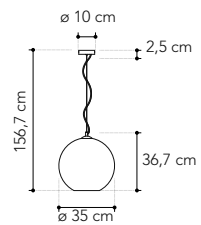

MARTE

Kollektion aus kupferfarbenem Glas
mit einer Struktur aus schwarzem Metall.

LUCE
ambiente
Design

I-MARTE-S40 RM
8031414874545

1XE27 MAX 60W

I-MARTE-S25 RM
8031414874521

1XE27 MAX 60W

I-MARTE-S35 RM
8031414874538