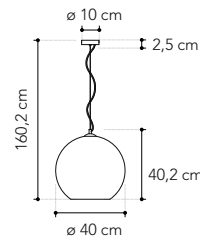

MARTE

Kollektion aus kupferfarbenem Glas
mit einer Struktur aus schwarzem Metall.

LUCE
ambiente
Design

I-MARTE-S40 RM
8031414874545

1XE27 MAX 60W

I-MARTE-S25 RM
8031414874521

1XE27 MAX 60W

I-MARTE-S35 RM
8031414874538