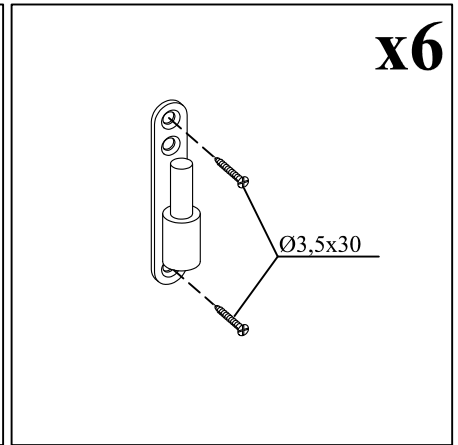

Alle maßen ca +/-3%

→||←40mm

5,98 x 4,00+2,1

40011

	Pos.	Dim	Qte.
		Ø5.0 x 100	68
		Ø3.5 x 35	86
		Ø5.0 x 120	12
		Ø4.0 x 40	6
		Ø3.0 x 30	12
		Ø2.0 x 40	360
		Ø2.0 x 50	520

	M8 x 60	4
		8
	M8	4

→||←40mm

5,98 x 4,00+2,1

40011

1

2

→||←40mm

5,98 x 4,00+2,1

40011

3

4

→||←40mm

5,98 x 4,00+2,1

40011

5

6

→||←40mm

5,98 x 4,00+2,1

40011

7

8

→||←40mm

5,98 x 4,00+2,1

40011

10

11

→||←40mm