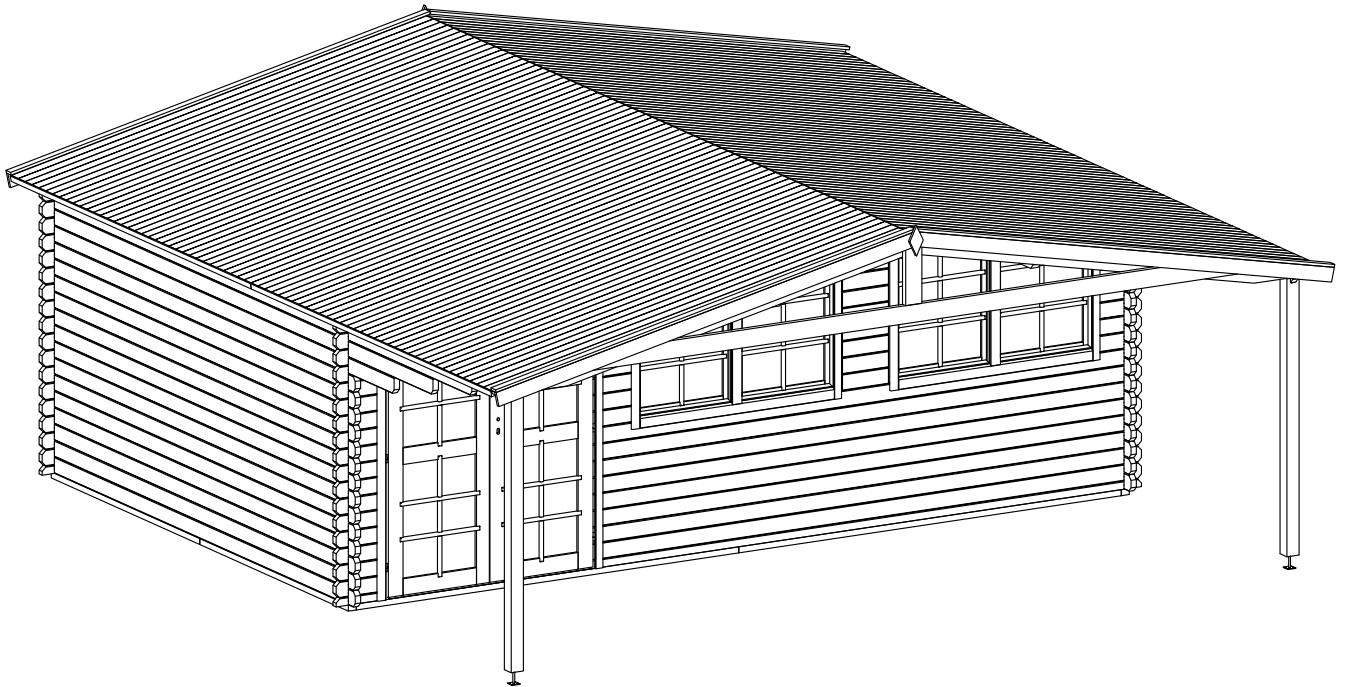

→||←40mm

5,98 x 4,00+2,1

40011

DE

Dim.	Sketch	Pos.	Length, mm	Qte.	Name	Ref.		
		Ⓐ	1910	4	Fundamentbalken	283073		
		Ⓑ	2840	16		283074		
		Ⓓ	400	8		283084		
		Ⓒ	3730	65 (52)	Boden Bretter	283531		
		①	5980	1	Zurück Brett	400066		
		②	285	1	Front Brett	400038		
		③	4080	1	Front Brett	400251		
		④	4000	28	Zurück Brett	400079		
			⑤	285	26	Seiten Brett	400039	
			⑥	390	18	Front Brett	400253	
			⑦	4080	8	Front Brett	400252	
				⑧	5980	17	Zurück Brett	400067
				⑨	4500	2	Seiten Brett	400080
				⑩	5000	2	Seiten Brett	400081
			⑪	5500	2	Seiten Brett	400082	
	12a		6180	1	Seiten Brett	401018		
	12b	6180	1	401019				
		⑬	660 x5980	2	Wandpaneel	402013		
								

Dim.	Sketch	Pos.	Length, mm	Qte.	Name	Ref.
		14	6180	1	Sparren	404026
		15a	6180	2	Sparren	404028
		15b	6180	2		404027
		16	660 x5980	1	Wandpaneel	402014
		17	1850	2	Pfosten	287103
		18	3150	140 (112)	Roof board	284510
		19a	3130	4	Leiste	286055
		19b	3130	4	Leiste	286056
		20	3180	4	Wind Brett	285015
		21	3180	4	Wind Brett	286511
		22	200	2	Dekor	286990
		23	1870	4	Bodenleiste	283277
		24	2860	3	Bodenleiste	283255
		25	1060	1	Bodenleiste	283275
		26	110	1	Bodenleiste	283276
19x45		29	2100	4		286801