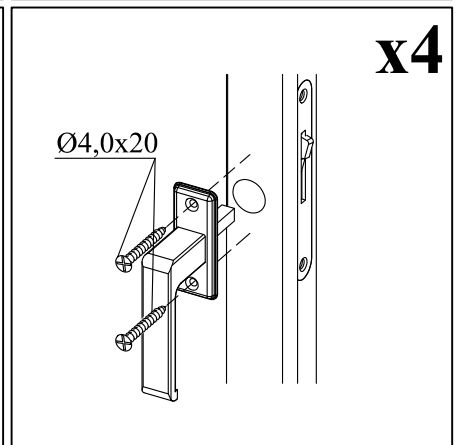

Alle maßen ca +/-3%

→||←40mm

5,98 x 4,00+2,1

40011

	Pos.	Dim	Qte.
		Ø5.0 x 100	68
		Ø3.5 x 35	86
		Ø5.0 x 120	12
		Ø4.0 x 40	6
		Ø3.0 x 30	12
		Ø2.0 x 40	360
		Ø2.0 x 50	520

	M8 x 60	4
		8
	M8	4

→||←40mm

5,98 x 4,00+2,1

40011

1

2

→||←40mm

5,98 x 4,00+2,1

40011

3

4