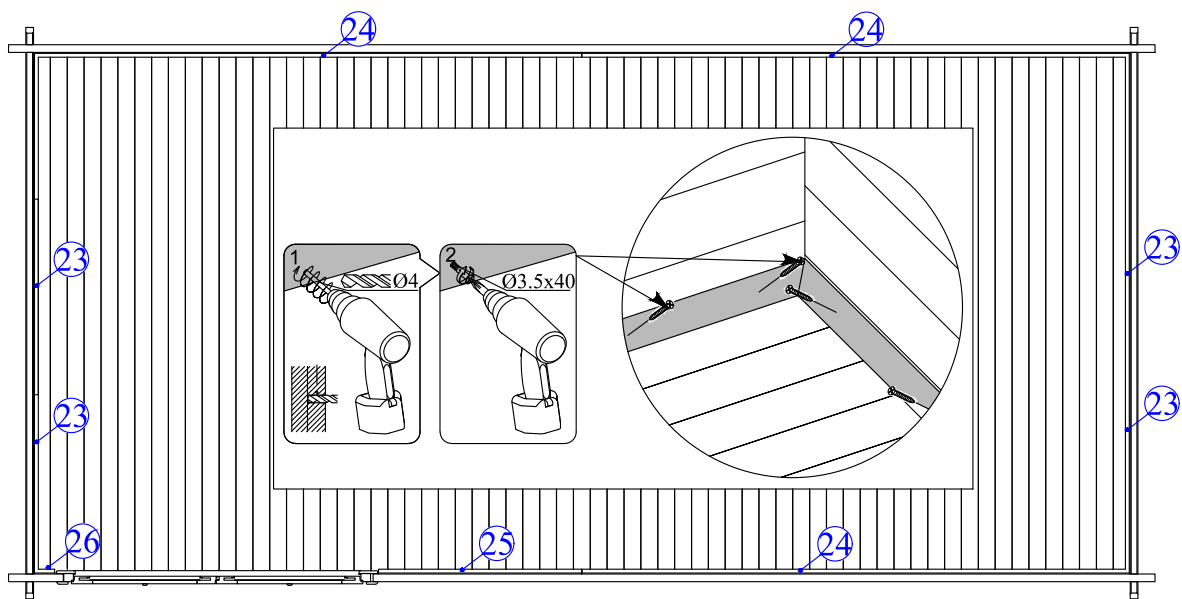

Alle maßen ca +/-3%

→||←40mm

5,98 x 4,00+2,1

40011

	Pos.	Dim	Qte.
		Ø5.0 x 100	68
		Ø3.5 x 35	86
		Ø5.0 x 120	12
		Ø4.0 x 40	6
		Ø3.0 x 30	12
		Ø2.0 x 40	360
		Ø2.0 x 50	520

	M8 x 60	4
		8
	M8	4

→||←40mm

5,98 x 4,00+2,1

→||←40mm

5,98 x 4,00+2,1

40011

5

6

→||←40mm

5,98 x 4,00+2,1

40011

7

8

→||←40mm

5,98 x 4,00+2,1

40011

10

11

→||←40mm

5,98 x 4,00+2,1

40011