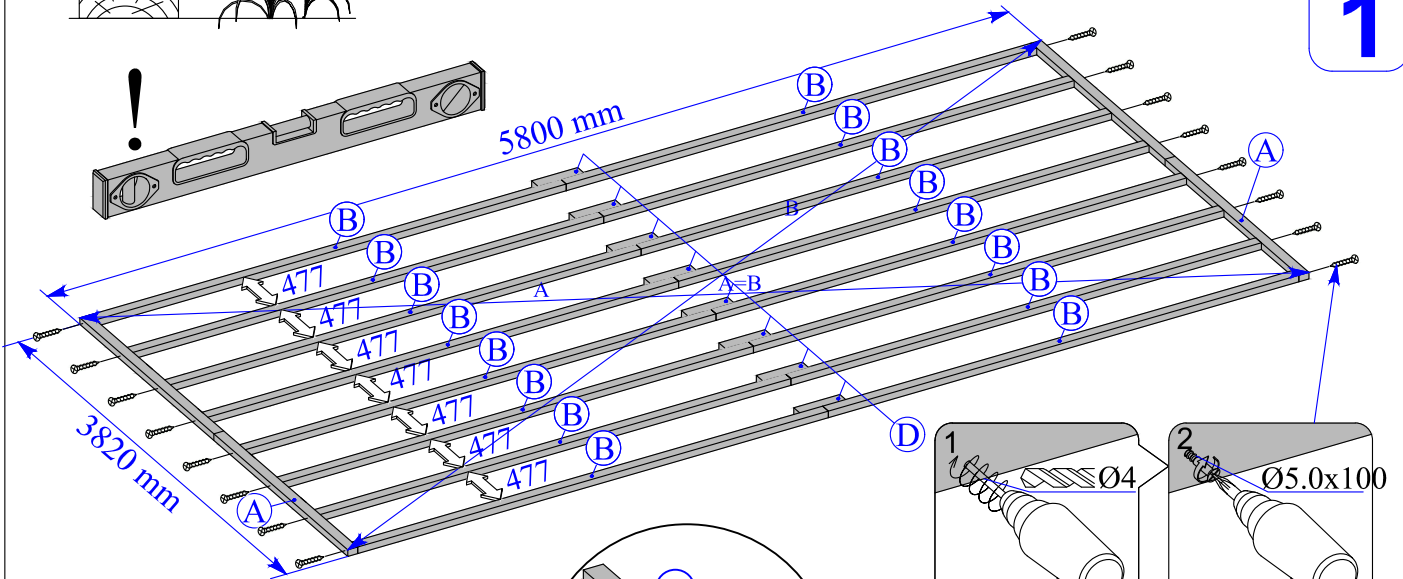

Alle maßen ca +/-3%

→||←40mm

5,98 x 4,00+2,1

40011

	Pos.	Dim	Qte.
		Ø5.0 x 100	68
		Ø3.5 x 35	86
		Ø5.0 x 120	12
		Ø4.0 x 40	6
		Ø3.0 x 30	12
		Ø2.0 x 40	360
		Ø2.0 x 50	520

	M8 x 60	4
		8
	M8	4

→||←40mm

5,98 x 4,00+2,1

40011

1

2

→||←40mm

5,98 x 4,00+2,1

40011

3

4

→||←40mm

5,98 x 4,00+2,1

40011

5

6

→||←40mm

5,98 x 4,00+2,1

40011